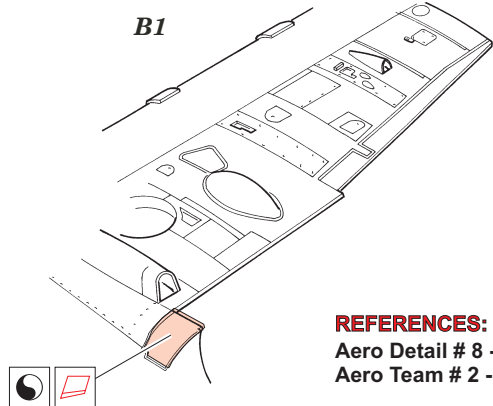

Spitfire Mk.Vb landing flaps

eduard

32 173

1/32 scale detail set for HASEGAWA • sada detailů pro model 1/32 HASEGAWA

- APPLY EXPRESS MASK AND PAINT BEFORE GLUING
POUŽIT EXPRESS MASK NABARVIT PŘED SLEPENÍM
- SYMMETRICAL ASSEMBLY
SYMETRICKÁ MONTÁŽ
- REMOVE
ODSTRANIT
- GRIND
OBROUSIT
- DRILL HOLE
VRTAT OTVOR
- BEND
OHNOUT
- OPTION
VOLBA
- REPLACE
NAHRADIT

ORIGINAL KIT PARTS
PŮVODNÍ DÍLY STAVEBNICE

PHOTO-ETCHED PARTS
LEPTANÉ DÍLY

PARTS TO BE REMOVED
DÍLY K ODSTRANĚNÍ

FILL
TMELIT

REFERENCES:
 Aero Detail # 8 - Spitfire Mk.I~ V
 Aero Team # 2 - Spitfire Mk.V