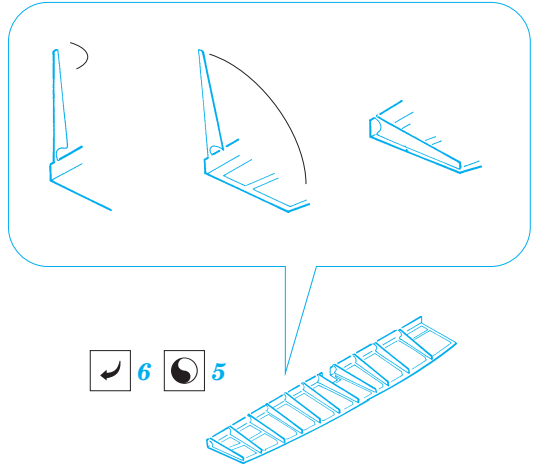

Spitfire Mk.Vb landing flaps

eduard

32 173

1/32 scale detail set for HASEGAWA • sada detailů pro model 1/32 HASEGAWA

- APPLY EXPRESS MASK AND PAINT BEFORE GLUING
POUŽIT EXPRESS MASK NABARVIT PŘED SLEPENÍM
- SYMMETRICAL ASSEMBLY
SYMETRICKÁ MONTÁŽ
- REMOVE
ODSTRANIT
- GRIND
OBROUSIT
- DRILL HOLE
VRTAT OTVOR
- BEND
OHNOUT
- OPTION
VOLBA
- REPLACE
NAHRADIT

ORIGINAL KIT PARTS
PŮVODNÍ DÍLY STAVEBNICE

PHOTO-ETCHED PARTS
LEPTANÉ DÍLY

PARTS TO BE REMOVED
DÍLY K ODSTRANĚNÍ

FILL
TMELIT

REFERENCES:
 Aero Detail # 8 - Spitfire Mk.I~ V
 Aero Team # 2 - Spitfire Mk.V