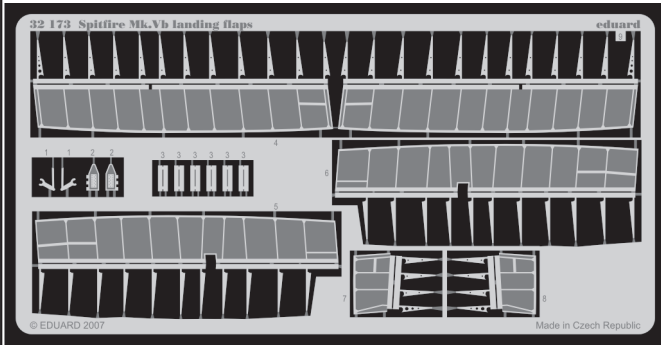

Spitfire Mk.Vb landing flaps

eduard

32 173

1/32 scale detail set for HASEGAWA • sada detailů pro model 1/32 HASEGAWA

- APPLY EXPRESS MASK AND PAINT BEFORE GLUING
POUŽIT EXPRESS MASK NABARVIT PŘED SLEPENÍM
- SYMMETRICAL ASSEMBLY
SYMETRICKÁ MONTÁŽ
- REMOVE
ODSTRANIT
- GRIND
OBROUSIT
- DRILL HOLE
VRTAT OTVOR
- BEND
OHNOUT
- OPTION
VOLBA
- REPLACE
NAHRADIT

ORIGINAL KIT PARTS
PŮVODNÍ DÍLY STAVEBNICE

PHOTO-ETCHED PARTS
LEPTANÉ DÍLY

PARTS TO BE REMOVED
DÍLY K ODSTRANĚNÍ

FILL
TMELIT

REFERENCES:
 Aero Detail # 8 - Spitfire Mk.I~ V
 Aero Team # 2 - Spitfire Mk.V