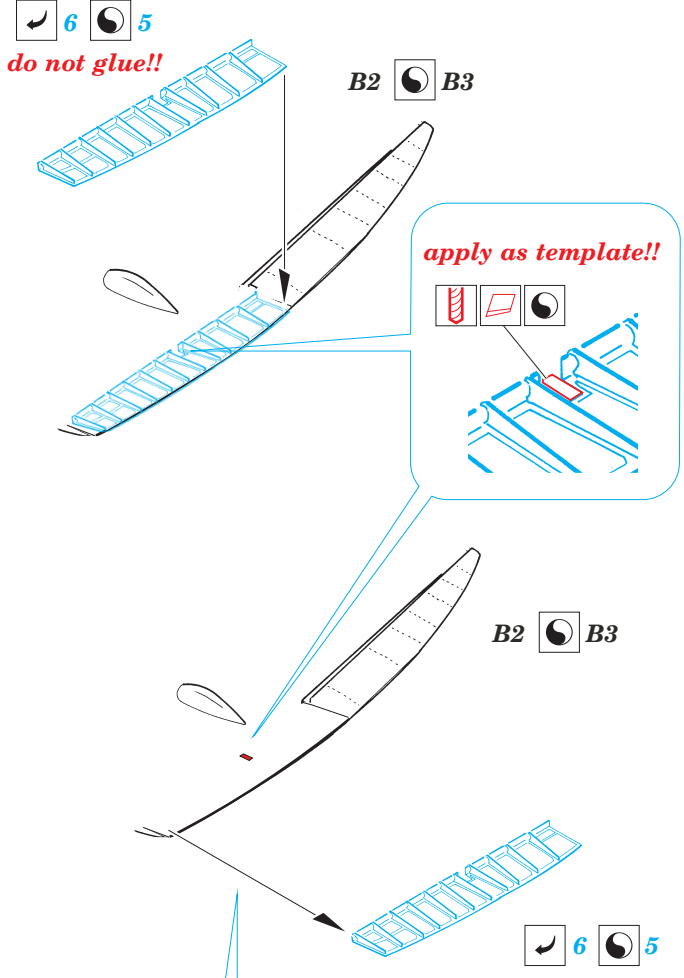

Spitfire Mk.Vb landing flaps

eduard

32 173

1/32 scale detail set for HASEGAWA • sada detailů pro model 1/32 HASEGAWA

- APPLY EXPRESS MASK AND PAINT BEFORE GLUING
POUŽIT EXPRESS MASK NABARVIT PŘED SLEPENÍM
- SYMMETRICAL ASSEMBLY
SYMETRICKÁ MONTÁŽ
- REMOVE
ODSTRANIT
- GRIND
OBROUSIT
- DRILL HOLE
VRTAT OTVOR
- BEND
OHNOUT
- OPTION
VOLBA
- REPLACE
NAHRADIT

ORIGINAL KIT PARTS
PŮVODNÍ DÍLY STAVEBNICE

PHOTO-ETCHED PARTS
LEPTANÉ DÍLY

PARTS TO BE REMOVED
DÍLY K ODSTRANĚNÍ

FILL
TMELIT

REFERENCES:
 Aero Detail # 8 - Spitfire Mk.I~ V
 Aero Team # 2 - Spitfire Mk.V