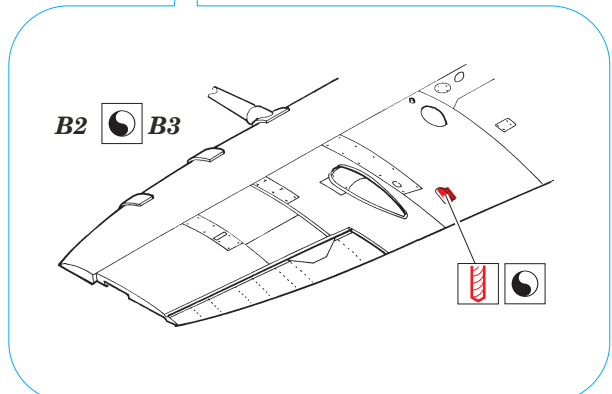

Spitfire Mk.Vb landing flaps

eduard

32 173

1/32 scale detail set for HASEGAWA • sada detailů pro model 1/32 HASEGAWA

- APPLY EXPRESS MASK AND PAINT BEFORE GLUING
POUŽIT EXPRESS MASK NABARVIT PŘED SLEPENÍM
- SYMMETRICAL ASSEMBLY
SYMETRICKÁ MONTÁŽ
- REMOVE
ODSTRANIT
- GRIND
OBROUSIT
- DRILL HOLE
VRTAT OTVOR
- BEND
OHNOUT
- OPTION
VOLBA
- REPLACE
NAHRADIT

ORIGINAL KIT PARTS
PŮVODNÍ DÍLY STAVEBNICE

PHOTO-ETCHED PARTS
LEPTANÉ DÍLY

PARTS TO BE REMOVED
DÍLY K ODSTRANĚNÍ

FILL
TMELIT

REFERENCES:
 Aero Detail # 8 - Spitfire Mk.I~ V
 Aero Team # 2 - Spitfire Mk.V