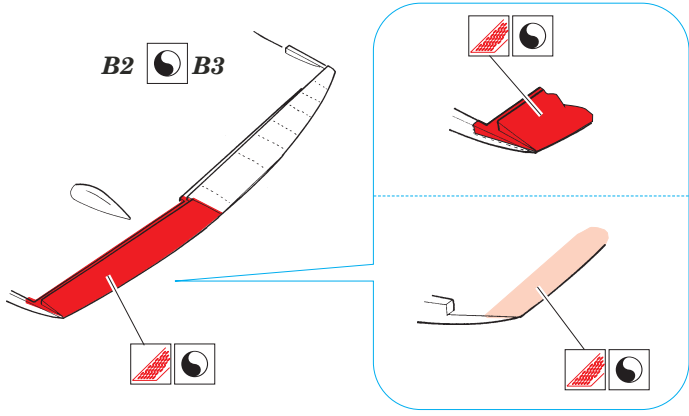

Spitfire Mk.Vb landing flaps

eduard

32 173

1/32 scale detail set for HASEGAWA • sada detailů pro model 1/32 HASEGAWA

- APPLY EXPRESS MASK AND PAINT BEFORE GLUING
POUŽIT EXPRESS MASK NABARVIT PŘED SLEPENÍM
- SYMMETRICAL ASSEMBLY
SYMETRICKÁ MONTÁŽ
- REMOVE
ODSTRANIT
- GRIND
OBROUSIT
- DRILL HOLE
VRTAT OTVOR
- BEND
OHNOUT
- OPTION
VOLBA
- REPLACE
NAHRADIT

ORIGINAL KIT PARTS
PŮVODNÍ DÍLY STAVEBNICE

PHOTO-ETCHED PARTS
LEPTANÉ DÍLY

PARTS TO BE REMOVED
DÍLY K ODSTRANĚNÍ

FILL
TMELIT

REFERENCES:
 Aero Detail # 8 - Spitfire Mk.I~ V
 Aero Team # 2 - Spitfire Mk.V