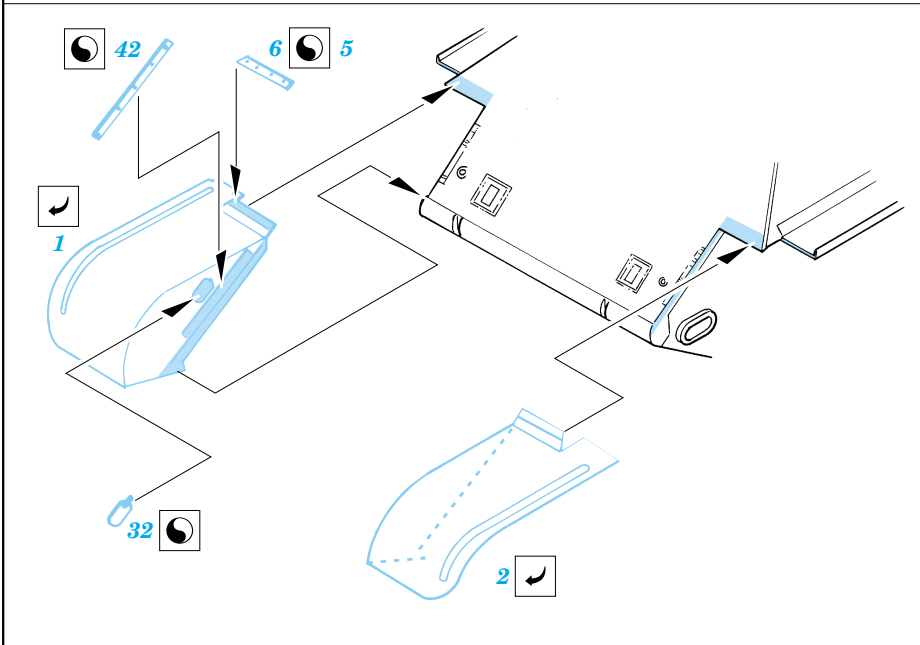

T-34/76 Model 1943/ChTZ

1/35 scale detail set for Tamiya kit • sada detailů pro model Tamiya 1/35

eduard

35 359

- SYMMETRICAL ASSEMBLY
SYMETRICKÁ MONTÁŽ
- REMOVE
ODSTRANIT
- BEND
OHNOUT
- REPLACE
NAHRADIT
- GRIND
OBROUSIT
- OPTION
VOLBA

ORIGINAL KIT PARTS
PŮVODNÍ DÍLY STAVEBNICE

PHOTO-ETCHED PARTS
LEPTANÉ DÍLY

PARTS TO BE REMOVED
DÍLY K ODSTRANĚNÍ

References: Squadron/Signal Publ.: T-34 In Action
 Osprey Military: T-35/76 Medium Tank
 Bronekolekcia 2/99: T-34/76