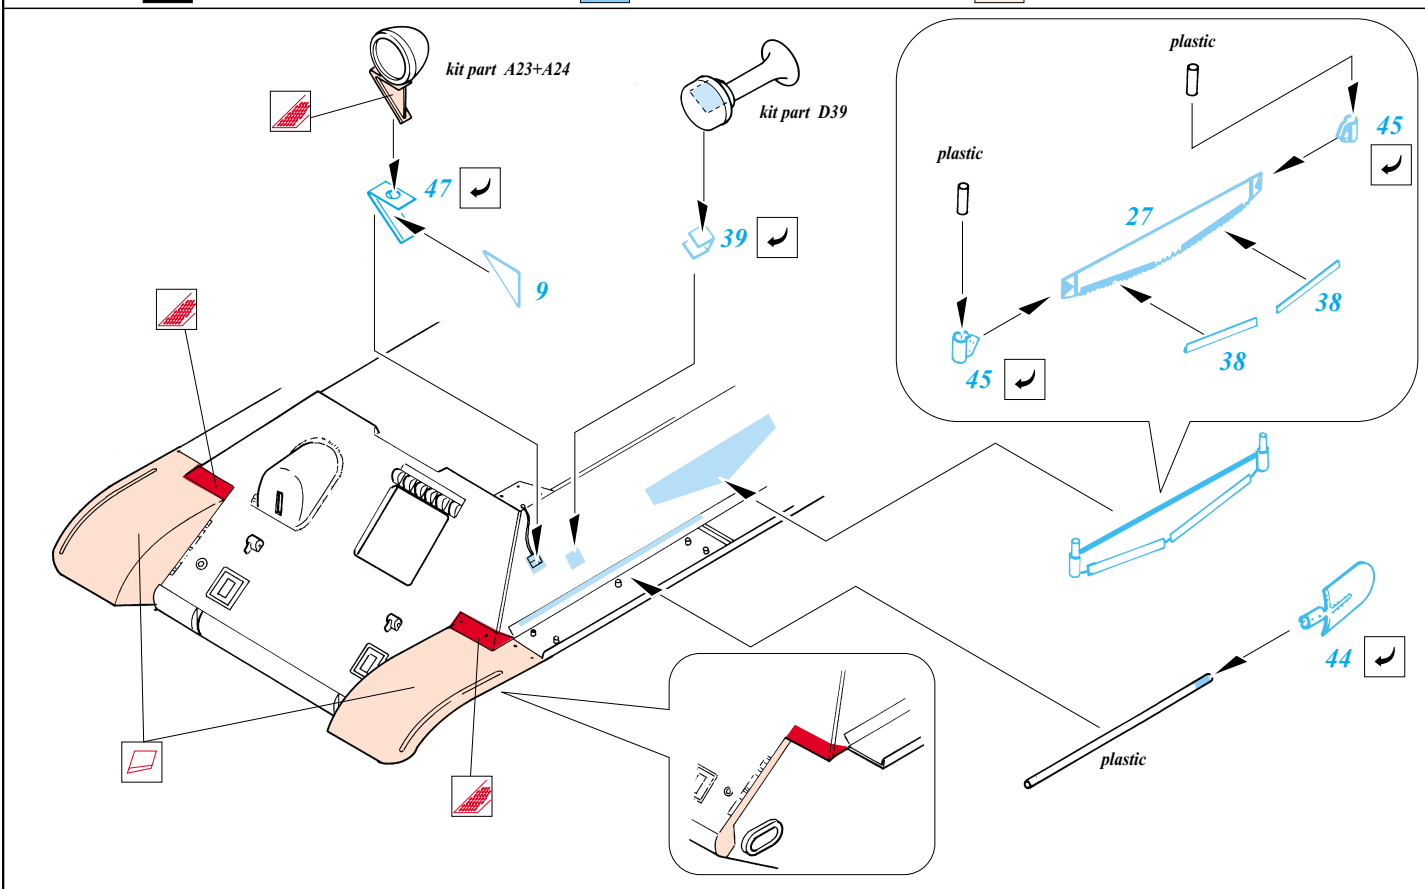

T-34/76 Model 1943/ChTZ

1/35 scale detail set for Tamiya kit • sada detailů pro model Tamiya 1/35

eduard

35 359

- SYMMETRICAL ASSEMBLY
SYMETRICKÁ MONTÁŽ
- REMOVE
ODSTRANIT
- BEND
OHNOUT
- REPLACE
NAHRADIT
- GRIND
OBROUSIT
- OPTION
VOLBA

ORIGINAL KIT PARTS
PŮVODNÍ DÍLY STAVEBNICE

PHOTO-ETCHED PARTS
LEPTANÉ DÍLY

PARTS TO BE REMOVED
DÍLY K ODSTRANĚNÍ

References: Squadron/Signal Publ.: T-34 In Action
 Osprey Military: T-35/76 Medium Tank
 Bronekolekcia 2/99: T-34/76