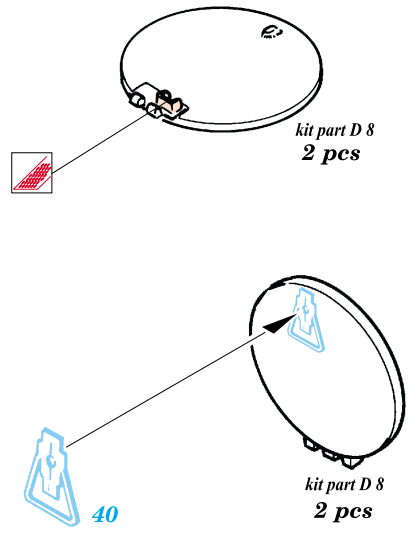

T-34/76 Model 1943/ChTZ

1/35 scale detail set for Tamiya kit • sada detailů pro model Tamiya 1/35

eduard

35 359

- SYMMETRICAL ASSEMBLY
SYMETRICKÁ MONTÁŽ
- REMOVE
ODSTRANIT
- BEND
OHNOUT
- REPLACE
NAHRADIT
- GRIND
OBROUSIT
- OPTION
VOLBA

ORIGINAL KIT PARTS
PŮVODNÍ DÍLY STAVEBNICE

PHOTO-ETCHED PARTS
LEPTANÉ DÍLY

PARTS TO BE REMOVED
DÍLY K ODSTRANĚNÍ

References: Squadron/Signal Publ.: T-34 In Action
 Osprey Military: T-35/76 Medium Tank
 Bronekolekcia 2/99: T-34/76