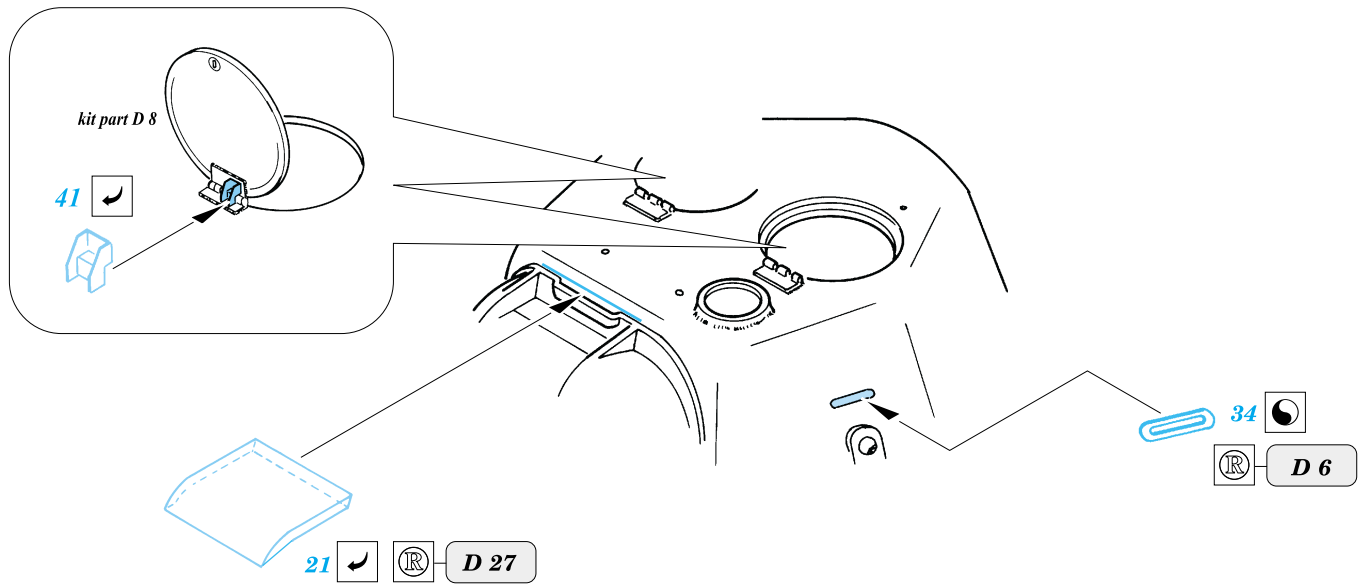

T-34/76 Model 1943/ChTZ

1/35 scale detail set for Tamiya kit • sada detailů pro model Tamiya 1/35

eduard

35 359

- SYMMETRICAL ASSEMBLY
SYMETRICKÁ MONTÁŽ
- REMOVE
ODSTRANIT
- BEND
OHNOUT
- REPLACE
NAHRADIT
- GRIND
OBROUSIT
- OPTION
VOLBA

ORIGINAL KIT PARTS
PŮVODNÍ DÍLY STAVEBNICE

PHOTO-ETCHED PARTS
LEPTANÉ DÍLY

PARTS TO BE REMOVED
DÍLY K ODSTRANĚNÍ

References: Squadron/Signal Publ.: T-34 In Action
 Osprey Military: T-35/76 Medium Tank
 Bronekolekcia 2/99: T-34/76