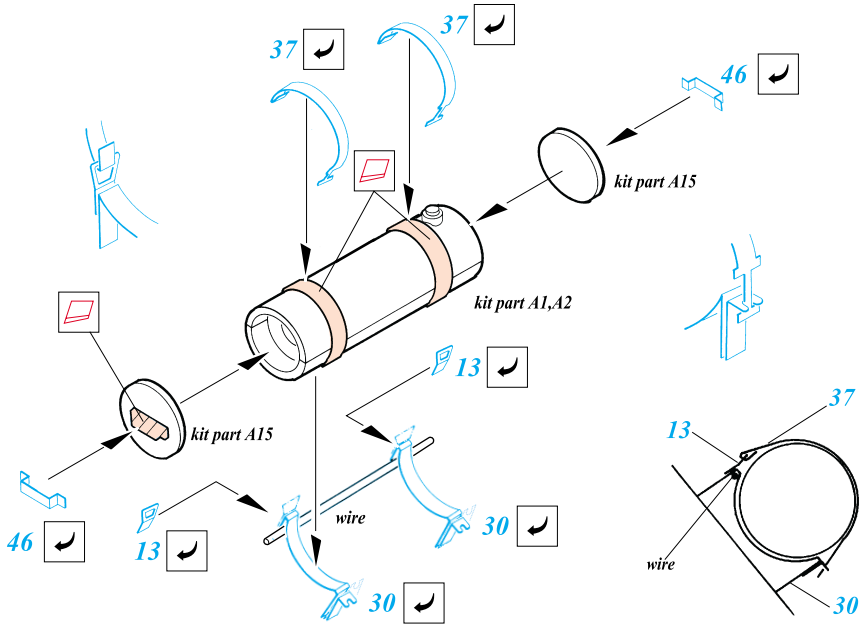

T-34/76 Model 1943/ChTZ

1/35 scale detail set for Tamiya kit • sada detailů pro model Tamiya 1/35

eduard

35 359

- SYMMETRICAL ASSEMBLY
SYMETRICKÁ MONTÁŽ
- REMOVE
ODSTRANIT
- BEND
OHNOUT
- REPLACE
NAHRADIT
- GRIND
OBROUSIT
- OPTION
VOLBA

ORIGINAL KIT PARTS
PŮVODNÍ DÍLY STAVEBNICE

PHOTO-ETCHED PARTS
LEPTANÉ DÍLY

PARTS TO BE REMOVED
DÍLY K ODSTRANĚNÍ

References: Squadron/Signal Publ.: T-34 In Action
 Osprey Military: T-35/76 Medium Tank
 Bronekolekcia 2/99: T-34/76