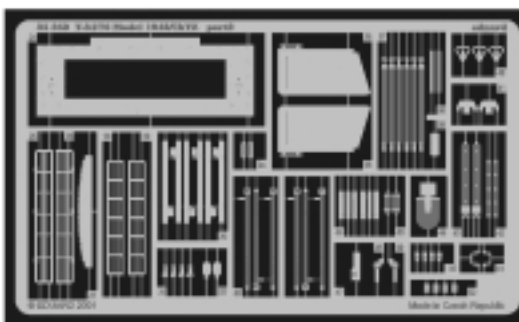

T-34/76 Model 1943/ChTZ

1/35 scale detail set for Tamiya kit • sada detailů pro model Tamiya 1/35

eduard

35 359

- SYMMETRICAL ASSEMBLY
SYMETRICKÁ MONTÁŽ
- REMOVE
ODSTRANIT
- BEND
OHNOUT
- REPLACE
NAHRADIT
- GRIND
OBROUSIT
- OPTION
VOLBA