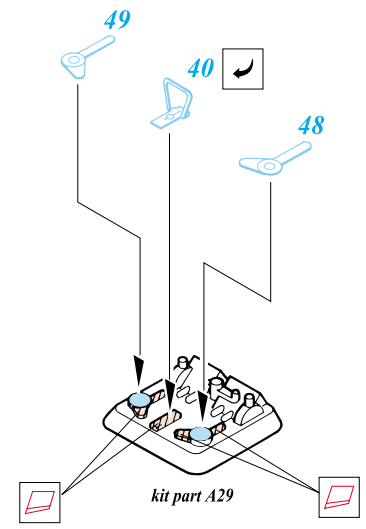

T-34/76 Model 1943/ChTZ

1/35 scale detail set for Tamiya kit • sada detailů pro model Tamiya 1/35

eduard

35 359

- SYMMETRICAL ASSEMBLY
SYMETRICKÁ MONTÁŽ
- REMOVE
ODSTRANIT
- BEND
OHNOUT
- REPLACE
NAHRADIT
- GRIND
OBROUSIT
- OPTION
VOLBA

ORIGINAL KIT PARTS
PŮVODNÍ DÍLY STAVEBNICE

PHOTO-ETCHED PARTS
LEPTANÉ DÍLY

PARTS TO BE REMOVED
DÍLY K ODSTRANĚNÍ

References: Squadron/Signal Publ.: T-34 In Action
 Osprey Military: T-35/76 Medium Tank
 Bronekolekcia 2/99: T-34/76