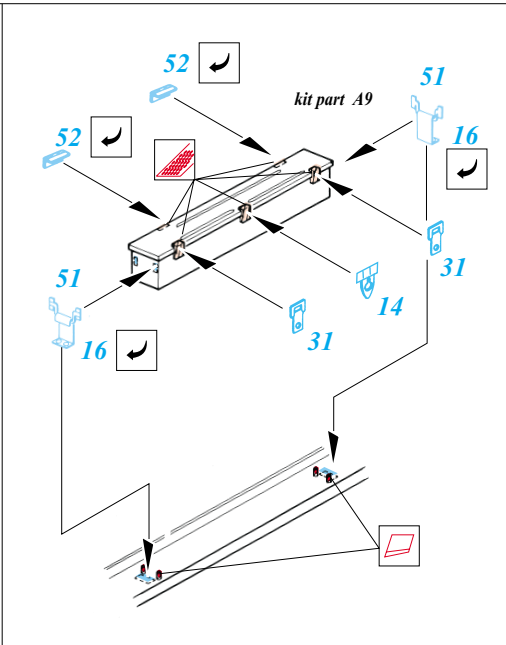

T-34/76 Model 1943/ChTZ

1/35 scale detail set for Tamiya kit • sada detailů pro model Tamiya 1/35

eduard

35 359

- SYMMETRICAL ASSEMBLY
SYMETRICKÁ MONTÁŽ
- REMOVE
ODSTRANIT
- BEND
OHNOUT
- REPLACE
NAHRADIT
- GRIND
OBROUSIT
- OPTION
VOLBA

ORIGINAL KIT PARTS
PŮVODNÍ DÍLY STAVEBNICE

PHOTO-ETCHED PARTS
LEPTANÉ DÍLY

PARTS TO BE REMOVED
DÍLY K ODSTRANĚNÍ

References: Squadron/Signal Publ.: T-34 In Action
 Osprey Military: T-35/76 Medium Tank
 Bronekolekcia 2/99: T-34/76