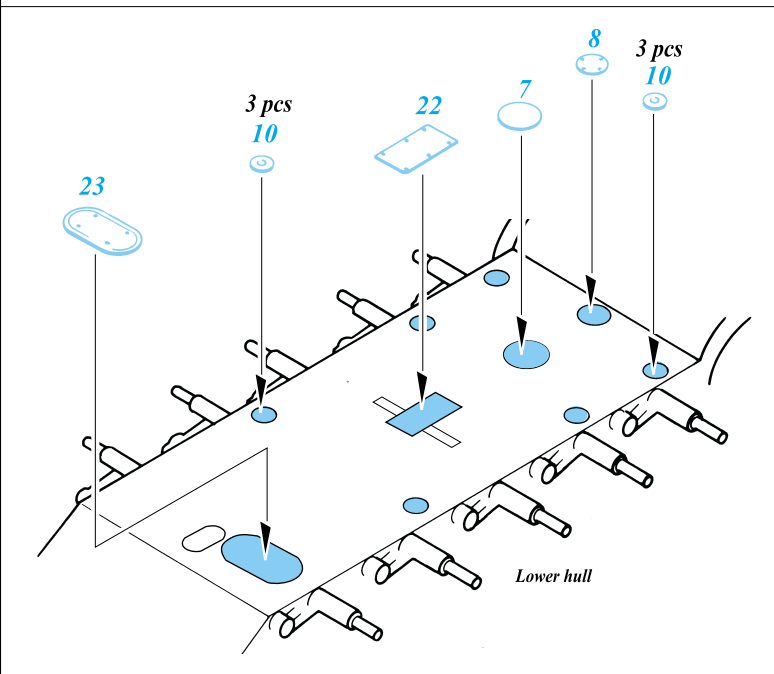

T-34/76 Model 1943/ChTZ

1/35 scale detail set for Tamiya kit • sada detailů pro model Tamiya 1/35

eduard

35 359

- SYMMETRICAL ASSEMBLY
SYMETRICKÁ MONTÁŽ
- REMOVE
ODSTRANIT
- BEND
OHNOUT
- REPLACE
NAHRADIT
- GRIND
OBROUSIT
- OPTION
VOLBA

ORIGINAL KIT PARTS
PŮVODNÍ DÍLY STAVEBNICE

PHOTO-ETCHED PARTS
LEPTANÉ DÍLY

PARTS TO BE REMOVED
DÍLY K ODSTRANĚNÍ

References: Squadron/Signal Publ.: T-34 In Action
 Osprey Military: T-35/76 Medium Tank
 Bronekolekcia 2/99: T-34/76