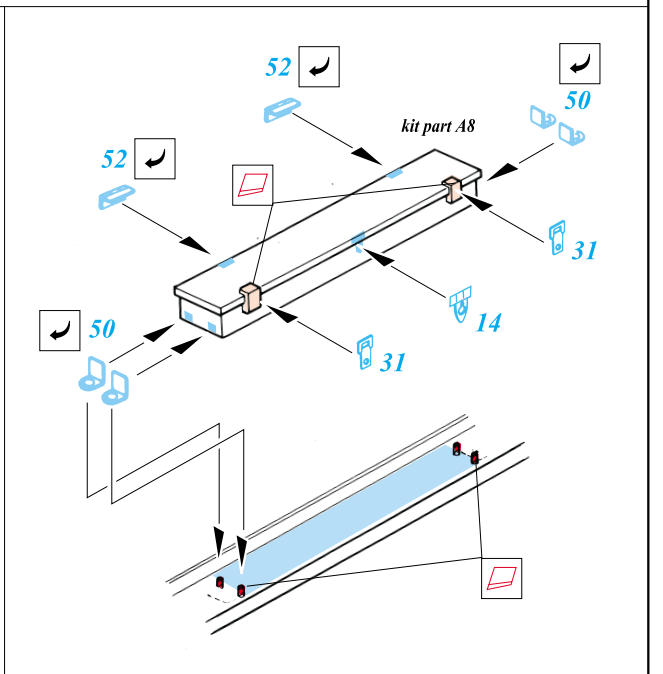

T-34/76 Model 1943/ChTZ

1/35 scale detail set for Tamiya kit • sada detailů pro model Tamiya 1/35

eduard

35 359

- SYMMETRICAL ASSEMBLY
SYMETRICKÁ MONTÁŽ
- REMOVE
ODSTRANIT
- BEND
OHNOUT
- REPLACE
NAHRADIT
- GRIND
OBROUSIT
- OPTION
VOLBA

ORIGINAL KIT PARTS
PŮVODNÍ DÍLY STAVEBNICE

PHOTO-ETCHED PARTS
LEPTANÉ DÍLY

PARTS TO BE REMOVED
DÍLY K ODSTRANĚNÍ

References: Squadron/Signal Publ.: T-34 In Action
 Osprey Military: T-35/76 Medium Tank
 Bronekolekcia 2/99: T-34/76