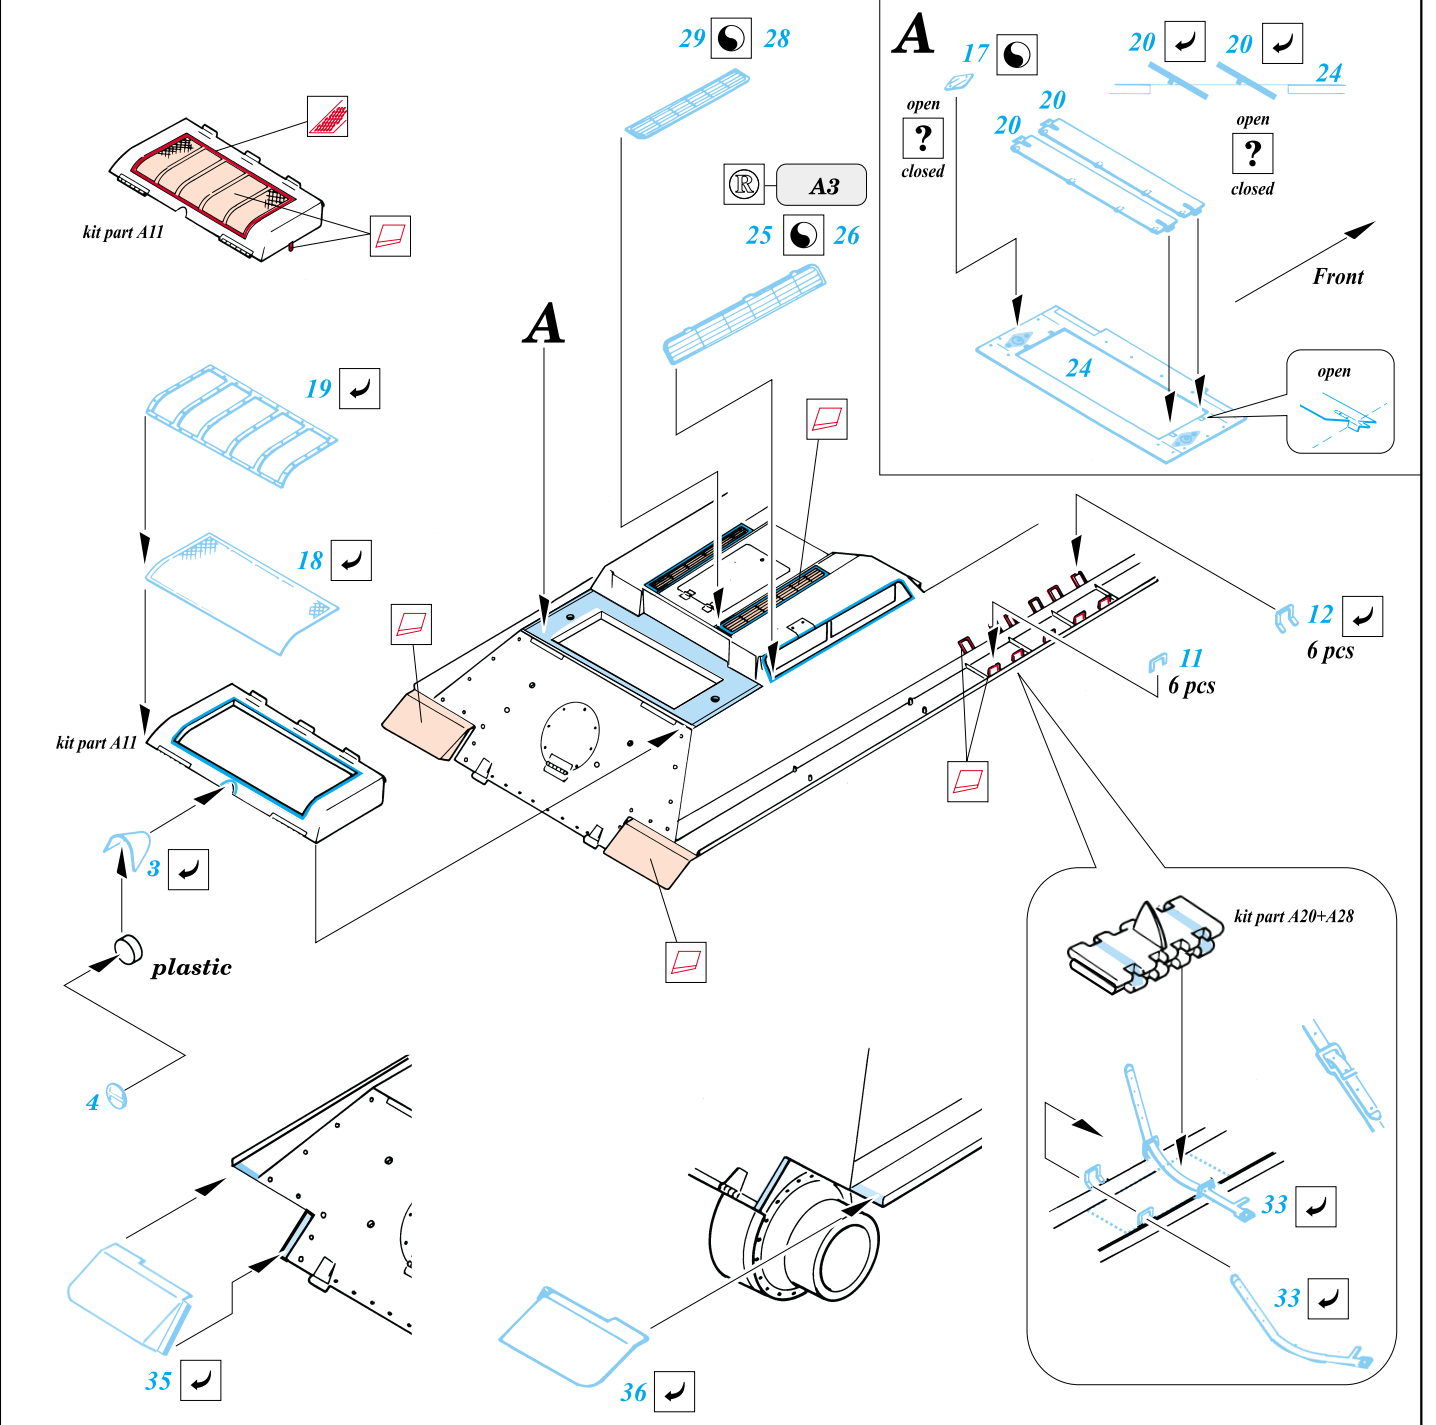

T-34/76 Model 1943/ChTZ

1/35 scale detail set for Tamiya kit • sada detailů pro model Tamiya 1/35

eduard

35 359

- SYMMETRICAL ASSEMBLY
SYMETRICKÁ MONTÁŽ
- REMOVE
ODSTRANIT
- BEND
OHNOUT
- REPLACE
NAHRADIT
- GRIND
OBROUSIT
- OPTION
VOLBA

ORIGINAL KIT PARTS
PŮVODNÍ DÍLY STAVEBNICE

PHOTO-ETCHED PARTS
LEPTANÉ DÍLY

PARTS TO BE REMOVED
DÍLY K ODSTRANĚNÍ

References: Squadron/Signal Publ.: T-34 In Action
 Osprey Military: T-35/76 Medium Tank
 Bronekolekcia 2/99: T-34/76