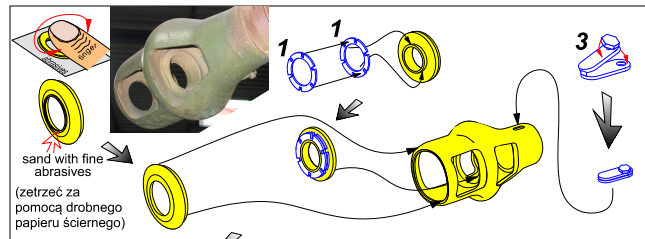

German 88 mm KwK 43/2 L/71 Tiger B Porsche - Turm Early Barrel

(Lufa do czołgu Tiger II z wczesnej produkcji- wieża Porsche)

1/35 scale update fit to Tamiya model

NEW GENERATION set

ABER®

35 L-13n

WWW.ABER.NET.PL

Made in Poland © 2014

We advise that better method to join metal to metal is soldering. Use ABER soldering solution AF20 (doradzamy łączenie części metalowych za pomocą lutowni. Zastosuj nasz topnik AF20)