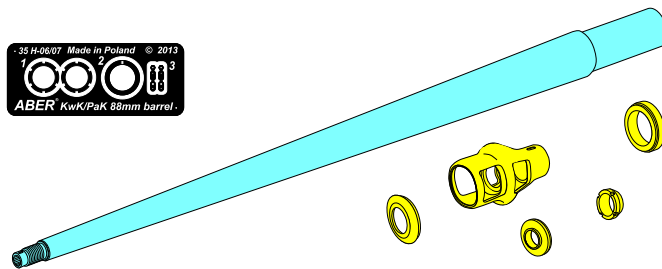

German 88 mm KwK 43/2 L/71 Tiger B Porsche - Turm Early Barrel

(Lufa do czołgu Tiger II z wczesnej produkcji- wieża Porsche)

1/35 scale update fit to Tamiya model

NEW GENERATION set

ABER®

35 L-13n

WWW.ABER.NET.PL

Made in Poland © 2014

We advise that better method to join metal to metal is soldering. Use ABER soldering solution AF20 (doradzamy łączenie części metalowych za pomocą lutowni. Zastosuj nasz topnik AF20)