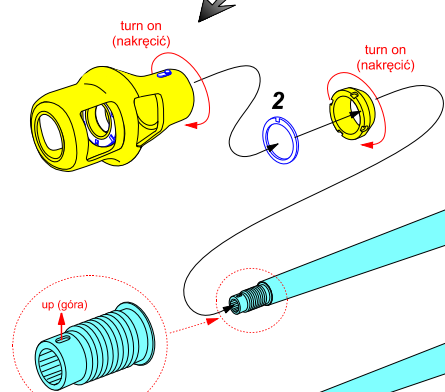

Make hole $\varnothing 3.8\text{mm}$
(wykonać otwór)

WARNING

OSTRZEŻENIE