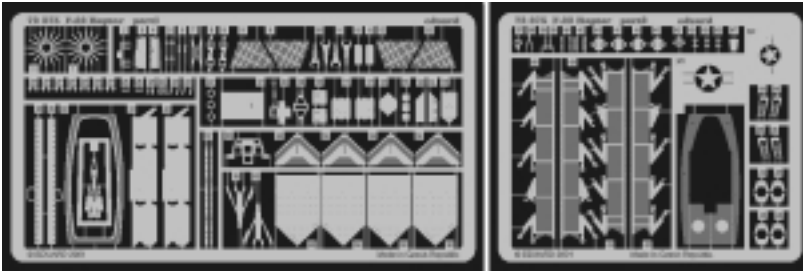

# F-22 Raptor

eduard

72 375

1/72 scale detail set for Italeri kit • sada detailů pro model Italeri 1/72

Print

Film

-  SYMMETRICAL ASSEMBLY  
SYMETRICKÁ MONTÁ
-  REMOVE  
ODSTRANIT
-  BEND  
OHNOUT
-  REPLACE  
NAHRADIT
-  GRIND  
OBROUSIT
-  OPTION  
VOLBA

 ORIGINAL KIT PARTS  
PŮVODNÍ DÍLY STAVEBNICE

 PHOTO-ETCHED PARTS  
LEPTANÉ DÍLY

 PARTS TO BE REMOVED  
DÍLY K ODSTRANĚNÍ

 FILL  
TMELIT

Parts 27, 32, 51 Open Canopy Only

M1    **Decals 15, 16**

 **Decals 14**