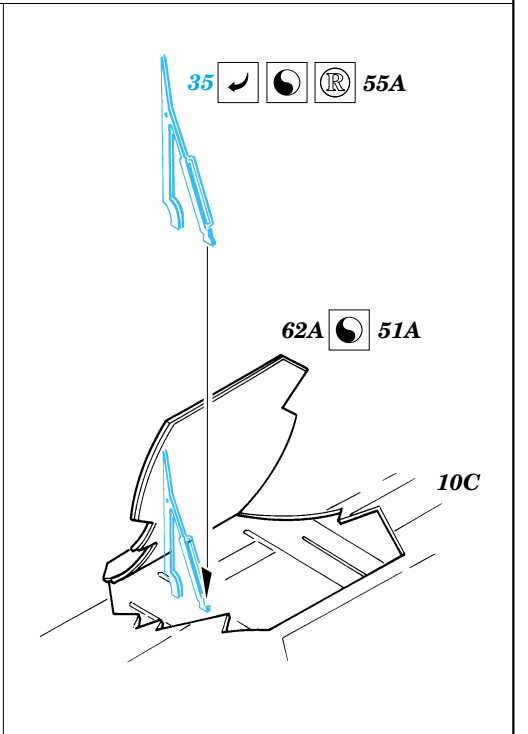

 ORIGINAL KIT PARTS  
PŮVODNÍ DÍLY STAVEBNICE

 PHOTO-ETCHED PARTS  
LEPTANÉ DÍLY

 PARTS TO BE REMOVED  
DÍLY K ODSTRANĚNÍ

 FILL  
TMELIT

Parts 27, 32, 51 Open Canopy Only

M1    **Decals 15, 16**

 **Decals 14**