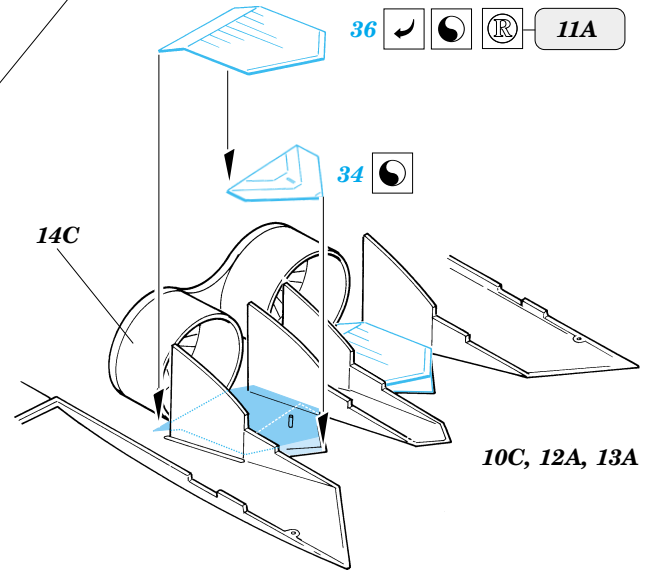

 ORIGINAL KIT PARTS  
PŮVODNÍ DÍLY STAVEBNICE

 PHOTO-ETCHED PARTS  
LEPTANÉ DÍLY

 PARTS TO BE REMOVED  
DÍLY K ODSTRANĚNÍ

 FILL  
TMELIT

Parts 27, 32, 51 Open Canopy Only

M1    **Decals 15, 16**

 **Decals 14**