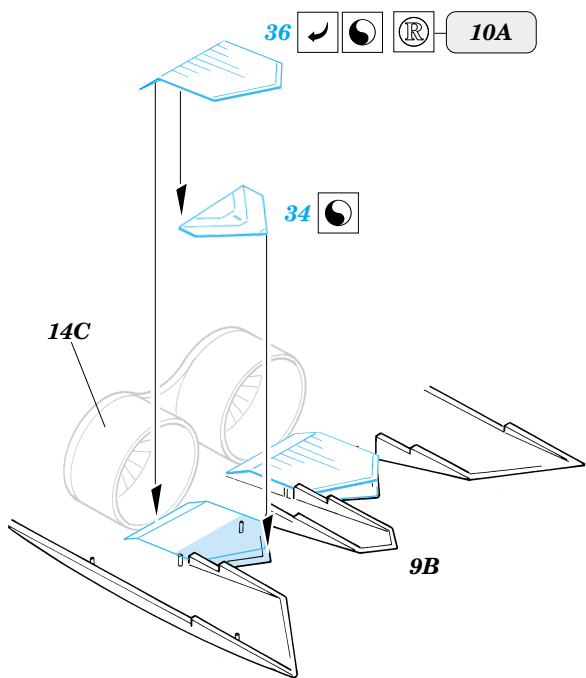

 ORIGINAL KIT PARTS  
PŮVODNÍ DÍLY STAVEBNICE

 PHOTO-ETCHED PARTS  
LEPTANÉ DÍLY

 PARTS TO BE REMOVED  
DÍLY K ODSTRANĚNÍ

 FILL  
TMELIT

Parts 27, 32, 51 Open Canopy Only

M1    **Decals 15, 16**

 **Decals 14**