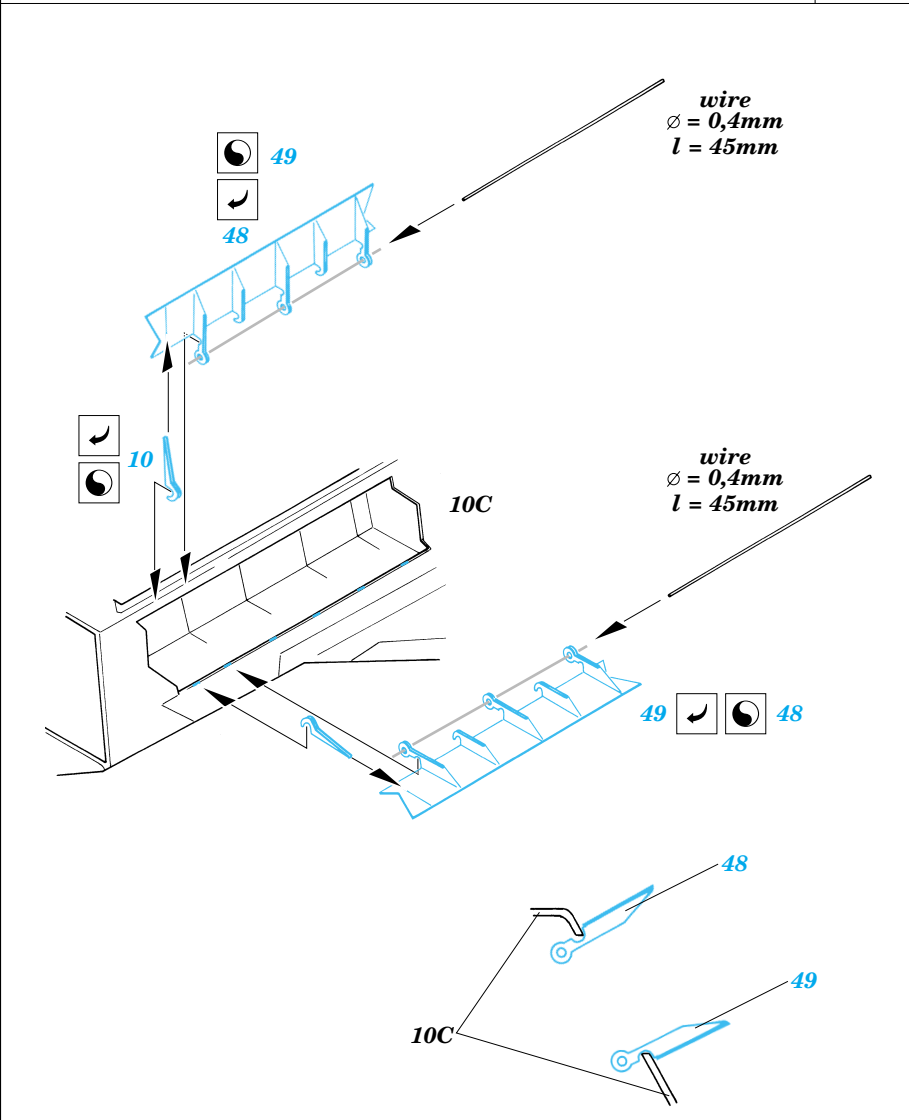

 ORIGINAL KIT PARTS  
PŮVODNÍ DÍLY STAVEBNICE

 PHOTO-ETCHED PARTS  
LEPTANÉ DÍLY

 PARTS TO BE REMOVED  
DÍLY K ODSTRANĚNÍ

 FILL  
TMELIT

Parts 27, 32, 51 Open Canopy Only

M1    **Decals 15, 16**

 **Decals 14**