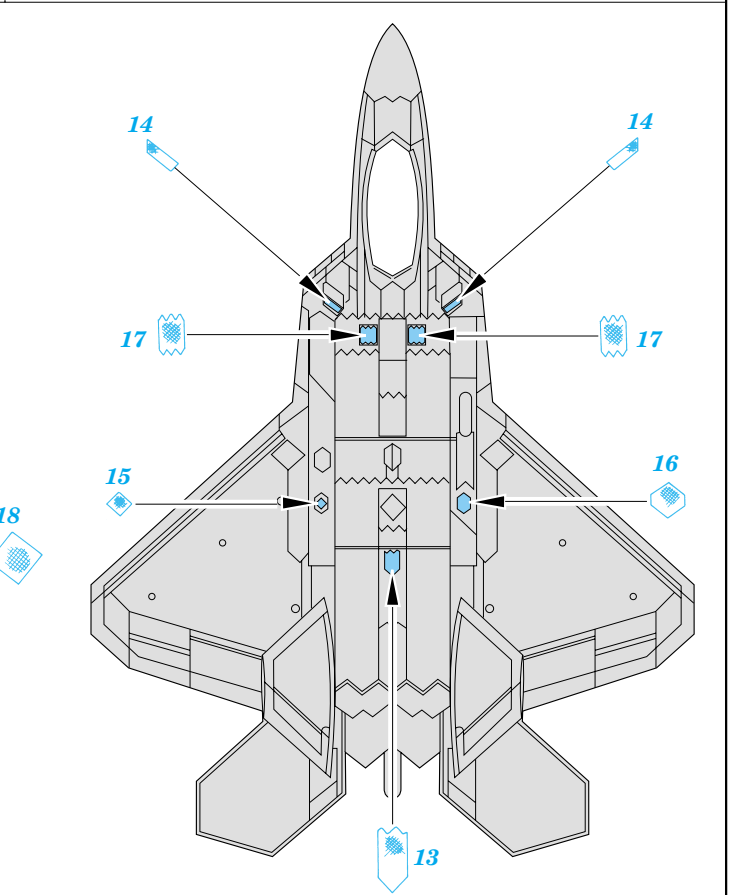

# F-22 Raptor

eduard

72 375

1/72 scale detail set for Italeri kit • sada detailů pro model Italeri 1/72

Print

Film

-  SYMMETRICAL ASSEMBLY  
SYMETRICKÁ MONTÁ
-  REMOVE  
ODSTRANIT
-  BEND  
OHNOUT
-  REPLACE  
NAHRADIT
-  GRIND  
OBROUSIT
-  OPTION  
VOLBA

 ORIGINAL KIT PARTS  
PŮVODNÍ DÍLY STAVEBNICE

 PHOTO-ETCHED PARTS  
LEPTANÉ DÍLY

 PARTS TO BE REMOVED  
DÍLY K ODSTRANĚNÍ

 FILL  
TMELIT

Parts 27, 32, 51 Open Canopy Only

M1    **Decals 15, 16**

 **Decals 14**