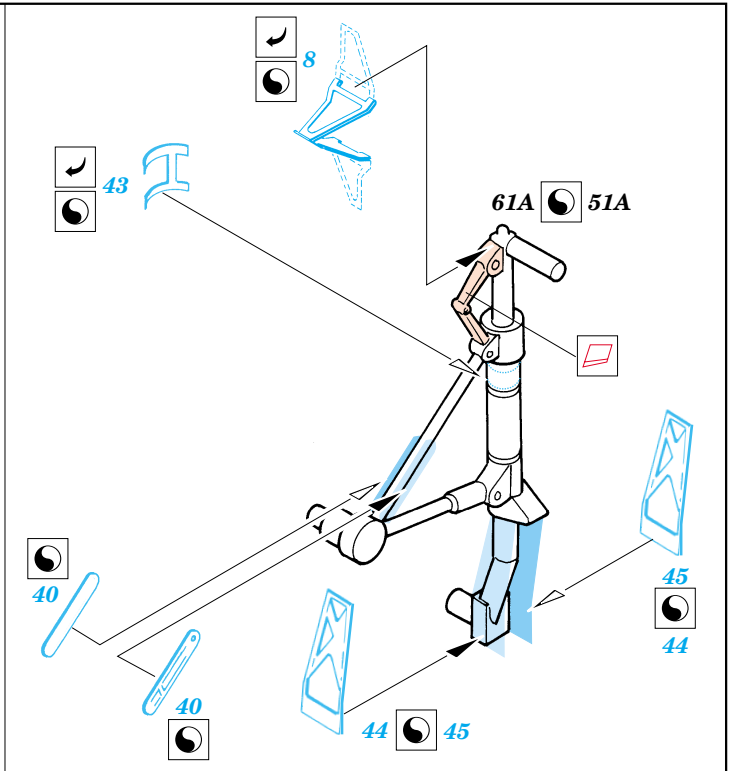

 ORIGINAL KIT PARTS  
PŮVODNÍ DÍLY STAVEBNICE

 PHOTO-ETCHED PARTS  
LEPTANÉ DÍLY

 PARTS TO BE REMOVED  
DÍLY K ODSTRANĚNÍ

 FILL  
TMELIT

Parts 27, 32, 51 Open Canopy Only

M1    **Decals 15, 16**

 **Decals 14**