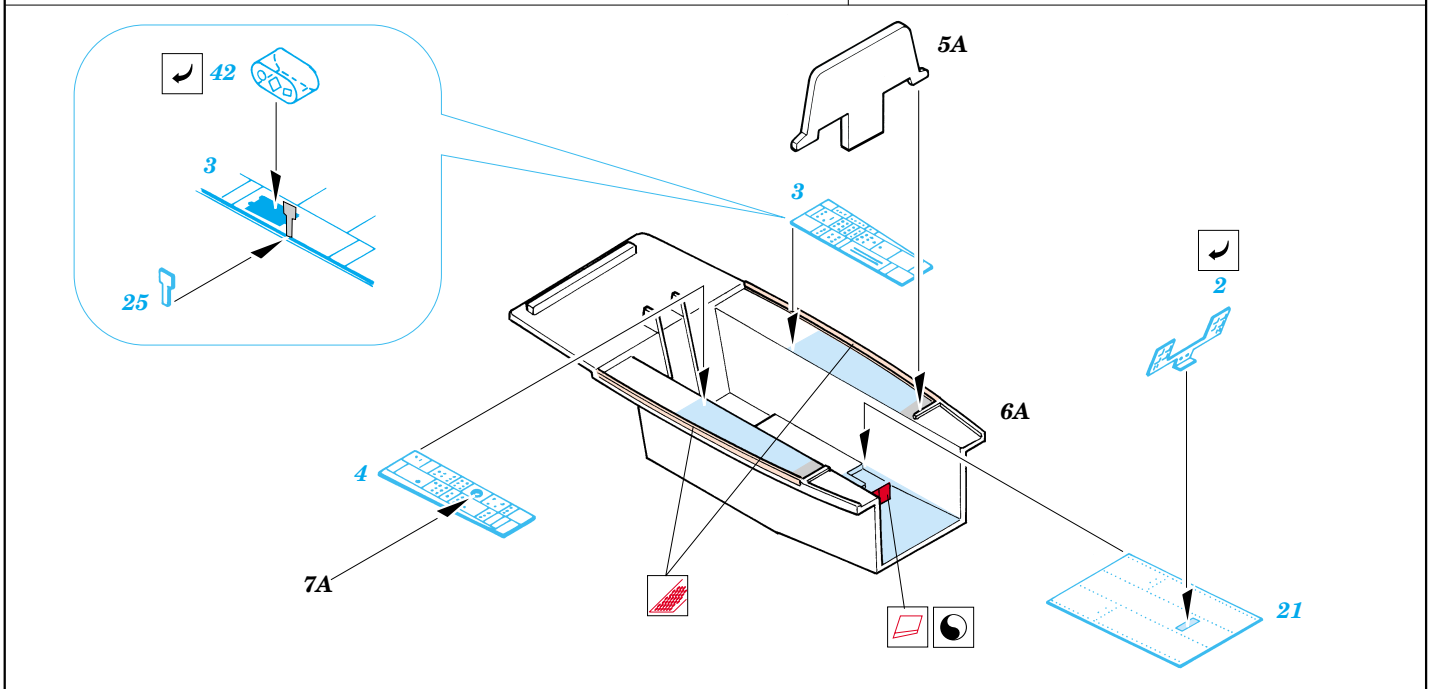

# F-22 Raptor

eduard

72 375

1/72 scale detail set for Italeri kit • sada detailů pro model Italeri 1/72

Print

Film

-  SYMMETRICAL ASSEMBLY  
SYMETRICKÁ MONTÁ
-  REMOVE  
ODSTRANIT
-  BEND  
OHNOUT
-  REPLACE  
NAHRADIT
-  GRIND  
OBROUSIT
-  OPTION  
VOLBA

 ORIGINAL KIT PARTS  
PŮVODNÍ DÍLY STAVEBNICE

 PHOTO-ETCHED PARTS  
LEPTANÉ DÍLY

 PARTS TO BE REMOVED  
DÍLY K ODSTRANĚNÍ

 FILL  
TMELIT

Parts 27, 32, 51 Open Canopy Only

M1    **Decals 15, 16**

 **Decals 14**