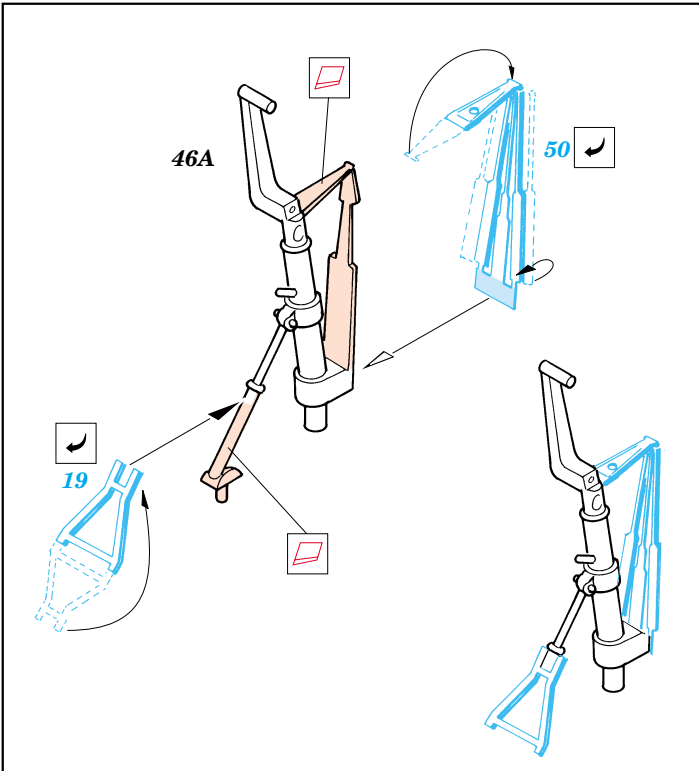

# F-22 Raptor

eduard

72 375

1/72 scale detail set for Italeri kit • sada detailů pro model Italeri 1/72

Print

Film

-  SYMMETRICAL ASSEMBLY  
SYMETRICKÁ MONTÁ
-  REMOVE  
ODSTRANIT
-  BEND  
OHNOUT
-  REPLACE  
NAHRADIT
-  GRIND  
OBROUSIT
-  OPTION  
VOLBA

 ORIGINAL KIT PARTS  
PŮVODNÍ DÍLY STAVEBNICE

 PHOTO-ETCHED PARTS  
LEPTANÉ DÍLY

 PARTS TO BE REMOVED  
DÍLY K ODSTRANĚNÍ

 FILL  
TMELIT

Parts 27, 32, 51 Open Canopy Only

M1    **Decals 15, 16**

 **Decals 14**