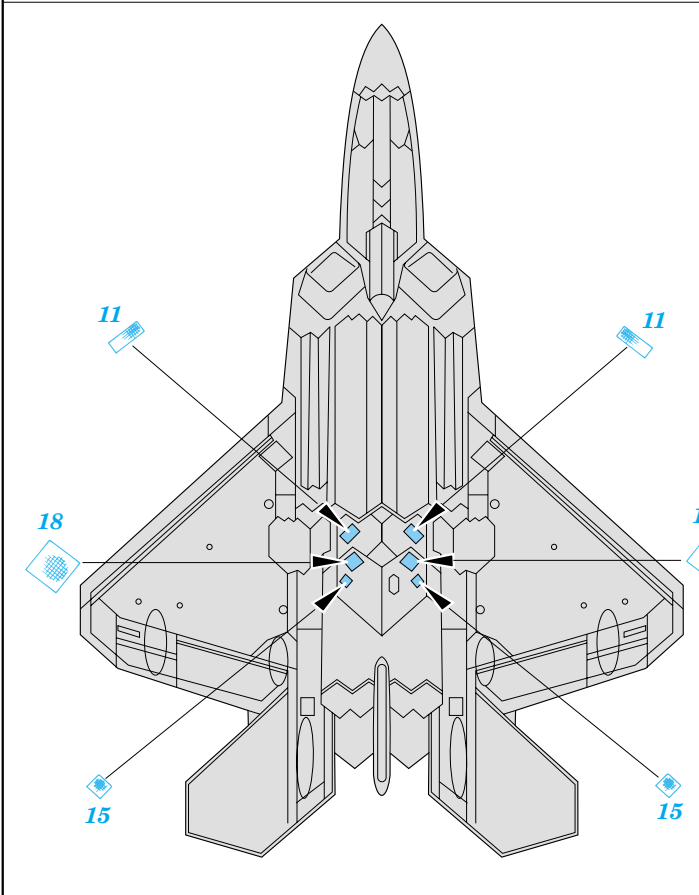

# F-22 Raptor

eduard

72 375

1/72 scale detail set for Italeri kit • sada detailů pro model Italeri 1/72

Print

Film

-  SYMMETRICAL ASSEMBLY  
SYMETRICKÁ MONTÁ
-  REMOVE  
ODSTRANIT
-  BEND  
OHNOUT
-  REPLACE  
NAHRADIT
-  GRIND  
OBROUSIT
-  OPTION  
VOLBA

 ORIGINAL KIT PARTS  
PŮVODNÍ DÍLY STAVEBNICE

 PHOTO-ETCHED PARTS  
LEPTANÉ DÍLY

 PARTS TO BE REMOVED  
DÍLY K ODSTRANĚNÍ

 FILL  
TMELIT

Parts 27, 32, 51 Open Canopy Only

M1    **Decals 15, 16**

 **Decals 14**