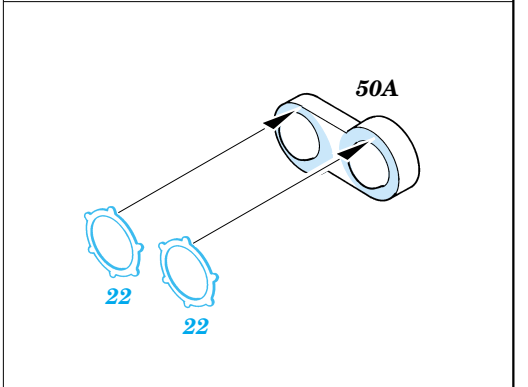

# F-22 Raptor

eduard

72 375

1/72 scale detail set for Italeri kit • sada detailů pro model Italeri 1/72

Print

Film

-  SYMMETRICAL ASSEMBLY  
SYMETRICKÁ MONTÁ
-  REMOVE  
ODSTRANIT
-  BEND  
OHNOUT
-  REPLACE  
NAHRADIT
-  GRIND  
OBROUSIT
-  OPTION  
VOLBA

 ORIGINAL KIT PARTS  
PŮVODNÍ DÍLY STAVEBNICE

 PHOTO-ETCHED PARTS  
LEPTANÉ DÍLY

 PARTS TO BE REMOVED  
DÍLY K ODSTRANĚNÍ

 FILL  
TMELIT

Parts 27, 32, 51 Open Canopy Only

M1    **Decals 15, 16**

 **Decals 14**