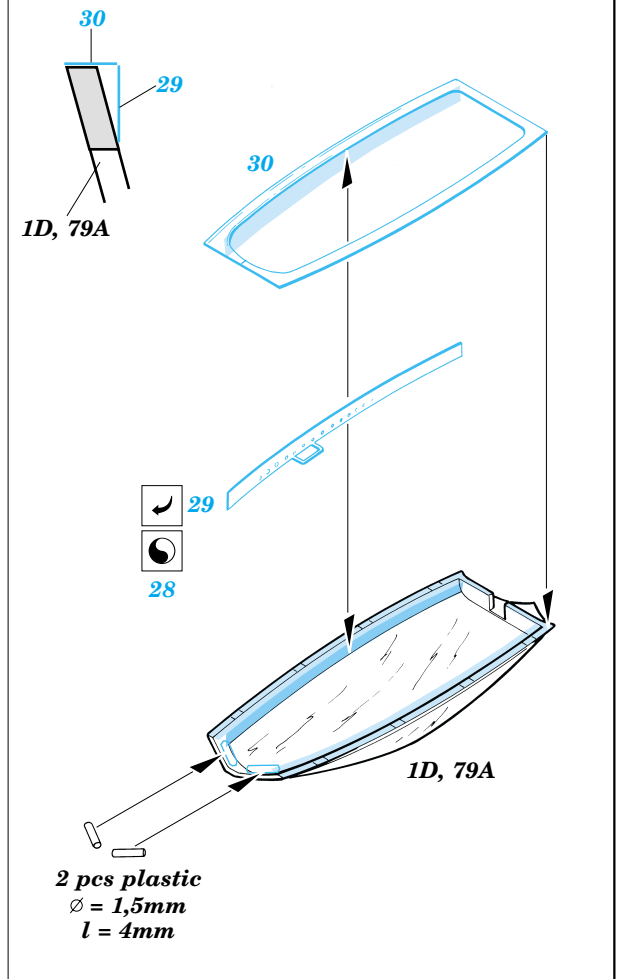

# F-22 Raptor

eduard

72 375

1/72 scale detail set for Italeri kit • sada detailů pro model Italeri 1/72

Print

Film

-  SYMMETRICAL ASSEMBLY  
SYMETRICKÁ MONTÁ
-  REMOVE  
ODSTRANIT
-  BEND  
OHNOUT
-  REPLACE  
NAHRADIT
-  GRIND  
OBROUSIT
-  OPTION  
VOLBA

 ORIGINAL KIT PARTS  
PŮVODNÍ DÍLY STAVEBNICE

 PHOTO-ETCHED PARTS  
LEPTANÉ DÍLY

 PARTS TO BE REMOVED  
DÍLY K ODSTRANĚNÍ

 FILL  
TMELIT

Parts 27, 32, 51 Open Canopy Only

M1    **Decals 15, 16**

 **Decals 14**