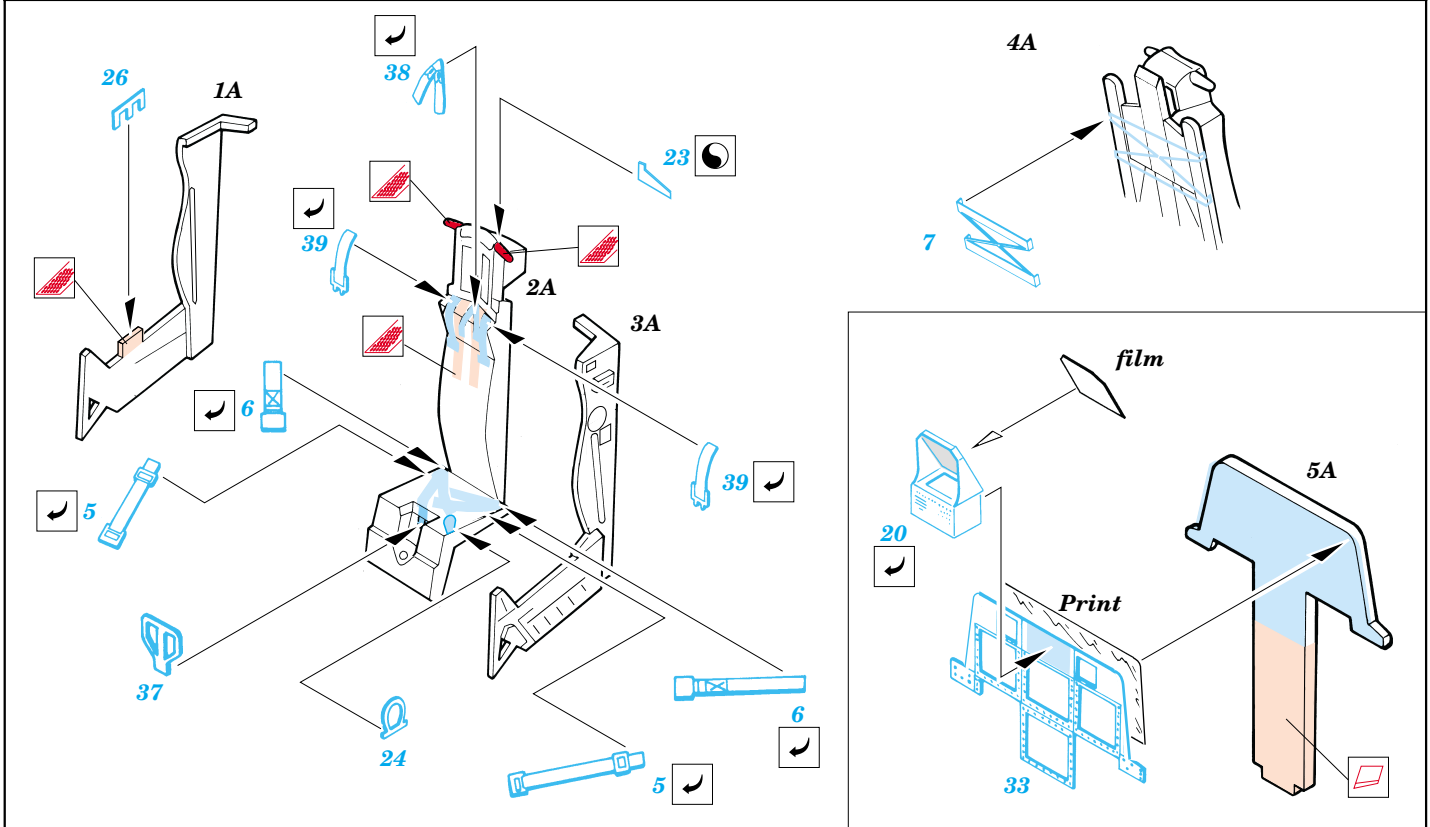

# F-22 Raptor

eduard

72 375

1/72 scale detail set for Italeri kit • sada detailů pro model Italeri 1/72

Print

Film

-  SYMMETRICAL ASSEMBLY  
SYMETRICKÁ MONTÁ
-  REMOVE  
ODSTRANIT
-  BEND  
OHNOUT
-  REPLACE  
NAHRADIT
-  GRIND  
OBROUSIT
-  OPTION  
VOLBA

 ORIGINAL KIT PARTS  
PŮVODNÍ DÍLY STAVEBNICE

 PHOTO-ETCHED PARTS  
LEPTANÉ DÍLY

 PARTS TO BE REMOVED  
DÍLY K ODSTRANĚNÍ

 FILL  
TMELIT

Parts 27, 32, 51 Open Canopy Only

M1    **Decals 15, 16**

 **Decals 14**