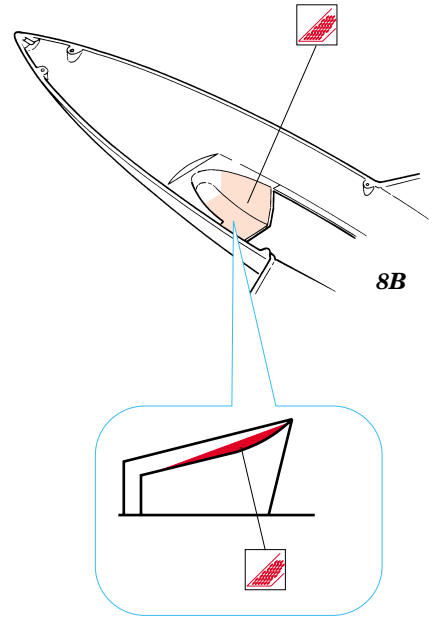

# F-22 Raptor

eduard

72 375

1/72 scale detail set for Italeri kit • sada detailů pro model Italeri 1/72

Print

Film

-  SYMMETRICAL ASSEMBLY  
SYMETRICKÁ MONTÁ
-  REMOVE  
ODSTRANIT
-  BEND  
OHNOUT
-  REPLACE  
NAHRADIT
-  GRIND  
OBROUSIT
-  OPTION  
VOLBA

 ORIGINAL KIT PARTS  
PŮVODNÍ DÍLY STAVEBNICE

 PHOTO-ETCHED PARTS  
LEPTANÉ DÍLY

 PARTS TO BE REMOVED  
DÍLY K ODSTRANĚNÍ

 FILL  
TMELIT

Parts 27, 32, 51 Open Canopy Only

M1    **Decals 15, 16**

 **Decals 14**