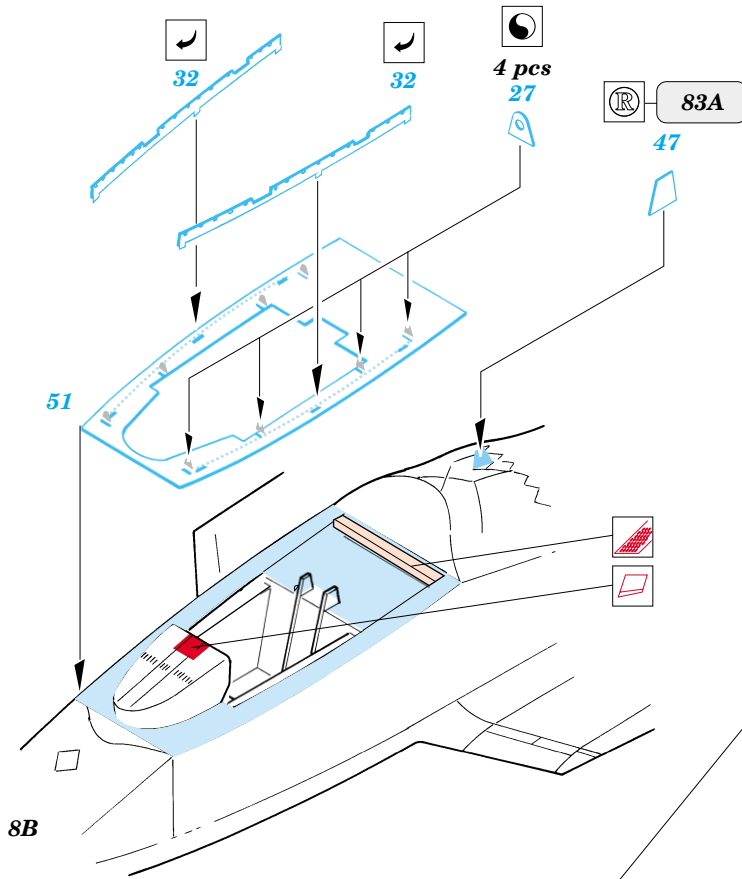

# F-22 Raptor

eduard

72 375

1/72 scale detail set for Italeri kit • sada detailů pro model Italeri 1/72

Print

Film

-  SYMMETRICAL ASSEMBLY  
SYMETRICKÁ MONTÁ
-  REMOVE  
ODSTRANIT
-  BEND  
OHNOUT
-  REPLACE  
NAHRADIT
-  GRIND  
OBROUSIT
-  OPTION  
VOLBA

 ORIGINAL KIT PARTS  
PŮVODNÍ DÍLY STAVEBNICE

 PHOTO-ETCHED PARTS  
LEPTANÉ DÍLY

 PARTS TO BE REMOVED  
DÍLY K ODSTRANĚNÍ

 FILL  
TMELIT

Parts 27, 32, 51 Open Canopy Only

M1    **Decals 15, 16**

 **Decals 14**