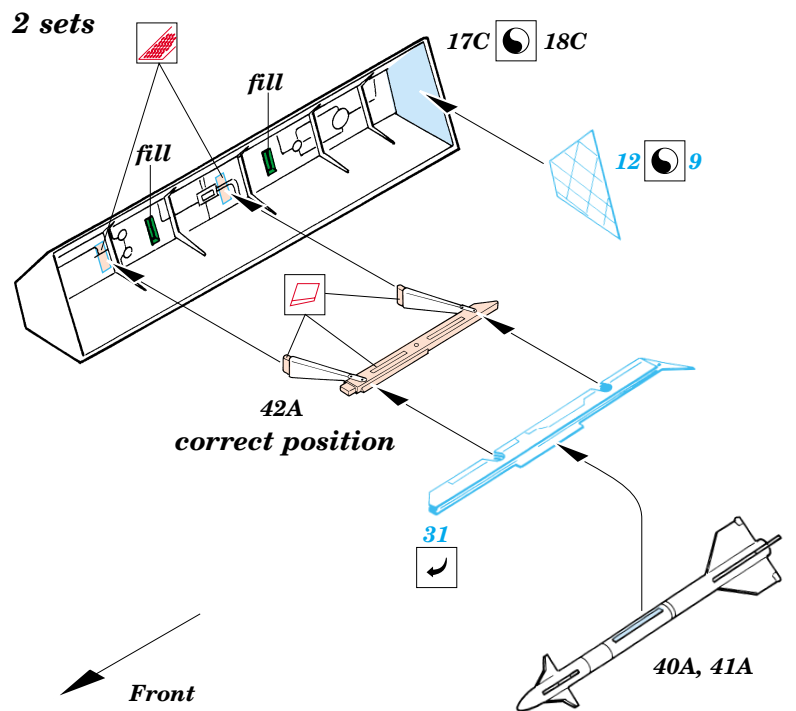

# F-22 Raptor

eduard

72 375

1/72 scale detail set for Italeri kit • sada detailů pro model Italeri 1/72

Print

Film

-  SYMMETRICAL ASSEMBLY  
SYMETRICKÁ MONTÁ
-  REMOVE  
ODSTRANIT
-  BEND  
OHNOUT
-  REPLACE  
NAHRADIT
-  GRIND  
OBROUSIT
-  OPTION  
VOLBA

 ORIGINAL KIT PARTS  
PŮVODNÍ DÍLY STAVEBNICE

 PHOTO-ETCHED PARTS  
LEPTANÉ DÍLY

 PARTS TO BE REMOVED  
DÍLY K ODSTRANĚNÍ

 FILL  
TMELIT

Parts 27, 32, 51 Open Canopy Only

M1    **Decals 15, 16**

 **Decals 14**