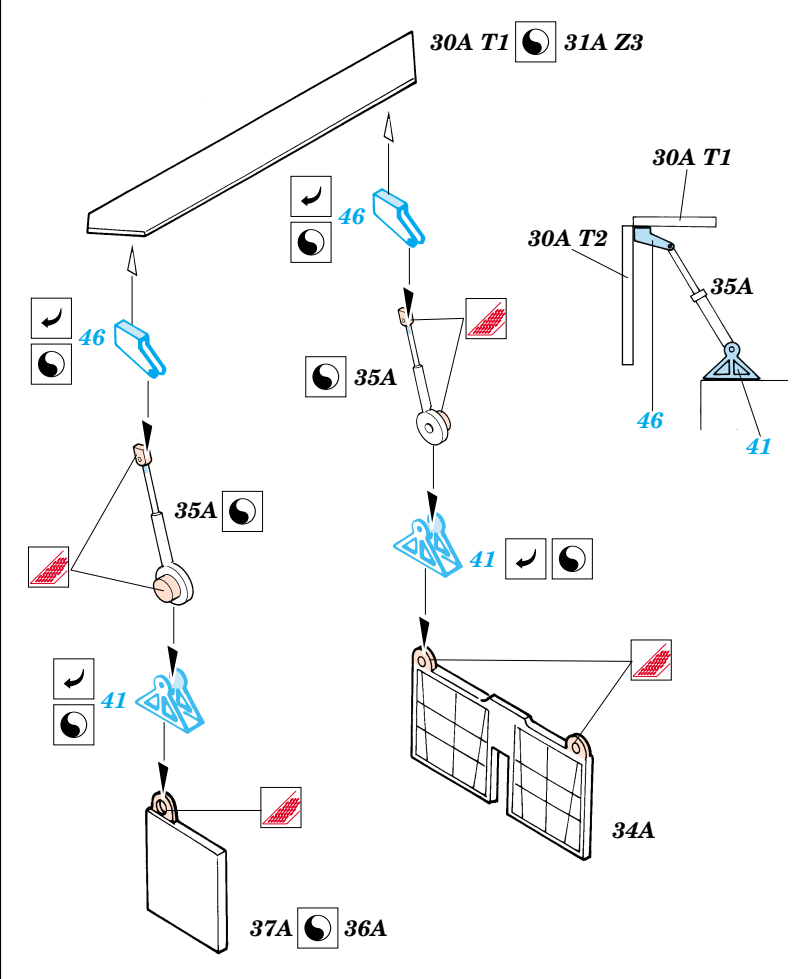

# F-22 Raptor

eduard

72 375

1/72 scale detail set for Italeri kit • sada detailů pro model Italeri 1/72

Print

Film

-  SYMMETRICAL ASSEMBLY  
SYMETRICKÁ MONTÁ
-  REMOVE  
ODSTRANIT
-  BEND  
OHNOUT
-  REPLACE  
NAHRADIT
-  GRIND  
OBROUSIT
-  OPTION  
VOLBA

 ORIGINAL KIT PARTS  
PŮVODNÍ DÍLY STAVEBNICE

 PHOTO-ETCHED PARTS  
LEPTANÉ DÍLY

 PARTS TO BE REMOVED  
DÍLY K ODSTRANĚNÍ

 FILL  
TMELIT

Parts 27, 32, 51 Open Canopy Only

M1    **Decals 15, 16**

 **Decals 14**

**M1, M2 Apply as Mask**

**REFERENCES:**  
 Aerofax Extra 5 - F-22  
 McGraw-Hill Comp. - F-22 Raptor

1.)  M1 ? M2

2.) **DARK GULL GREY**  
 **?**  
**LIGHT GHOST GREY**

3.) 