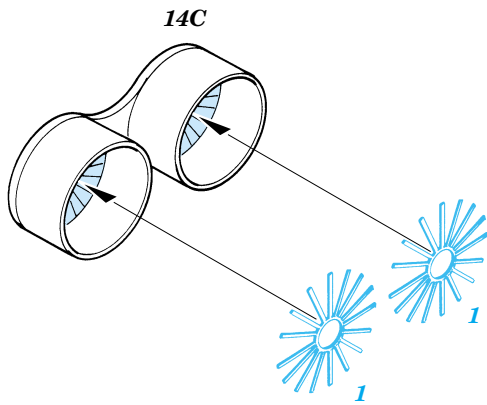

# F-22 Raptor

eduard

72 375

1/72 scale detail set for Italeri kit • sada detailů pro model Italeri 1/72

Print

Film

-  SYMMETRICAL ASSEMBLY  
SYMETRICKÁ MONTÁ
-  REMOVE  
ODSTRANIT
-  BEND  
OHNOUT
-  REPLACE  
NAHRADIT
-  GRIND  
OBROUSIT
-  OPTION  
VOLBA

 ORIGINAL KIT PARTS  
PŮVODNÍ DÍLY STAVEBNICE

 PHOTO-ETCHED PARTS  
LEPTANÉ DÍLY

 PARTS TO BE REMOVED  
DÍLY K ODSTRANĚNÍ

 FILL  
TMELIT

Parts 27, 32, 51 Open Canopy Only

M1    **Decals 15, 16**

 **Decals 14**