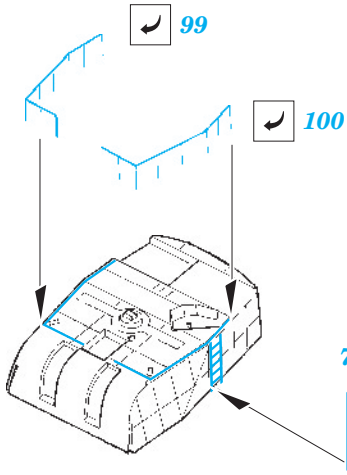

Chokai 1944 1/350

1/350 scale detail set for AOSHIMA kit • sada detailů pro model 1/350 AOSHIMA

eduard

53 055

- ★ APPLY EXPRESS MASK AND PAINT BEFORE GLUING
POUŽIT EXPRESS MASK NABARVIT PŘED SLEPENÍM
- ☉ SYMMETRICAL ASSEMBLY
SYMETRICKÁ MONTÁŽ
- REMOVE
ODSTRANIT
- ▨ GRIND
OBROUSIT
- ⚪ DRILL HOLE
VRTAT OTVOR
- ↷ BEND
OHNOUT
- ? OPTION
VOLBA
- Ⓜ REPLACE
NAHRADIT

- ORIGINAL KIT PARTS
PŮVODNÍ DÍLY STAVEBNICE
- PHOTO-ETCHED PARTS
LEPTANÉ DÍLY
- PARTS TO BE REMOVED
DÍLY K ODSTRANĚNÍ
- FILL
TMELIT

open or closed doors

gun turret #1

gun turrets #2 and #4

all gun turrets