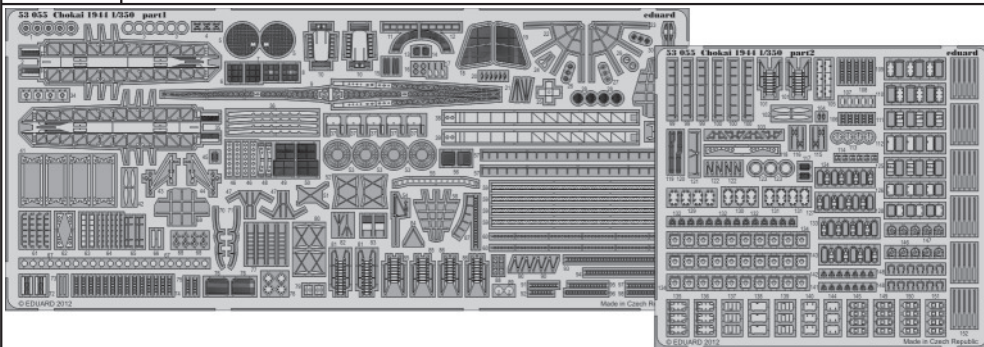

Chokai 1944 1/350

1/350 scale detail set for AOSHIMA kit • sada detailů pro model 1/350 AOSHIMA

eduard

53 055

- ★ APPLY EXPRESS MASK AND PAINT BEFORE GLUING
POUŽIT EXPRESS MASK NABARVIT PŘED SLEPENÍM
- ☉ SYMMETRICAL ASSEMBLY
SYMETRICKÁ MONTÁŽ
- REMOVE
ODSTRANIT
- ▨ GRIND
OBROUSIT
- ⚪ DRILL HOLE
VRTAT OTVOR
- ↷ BEND
OHNOUT
- ? OPTION
VOLBA
- Ⓜ REPLACE
NAHRADIT

- ORIGINAL KIT PARTS
PŮVODNÍ DÍLY STAVEBNICE
- PHOTO-ETCHED PARTS
LEPTANÉ DÍLY
- PARTS TO BE REMOVED
DÍLY K ODSTRANĚNÍ
- FILL
TMELIT

open or closed doors

gun turret #1

gun turrets #2 and #4

all gun turrets