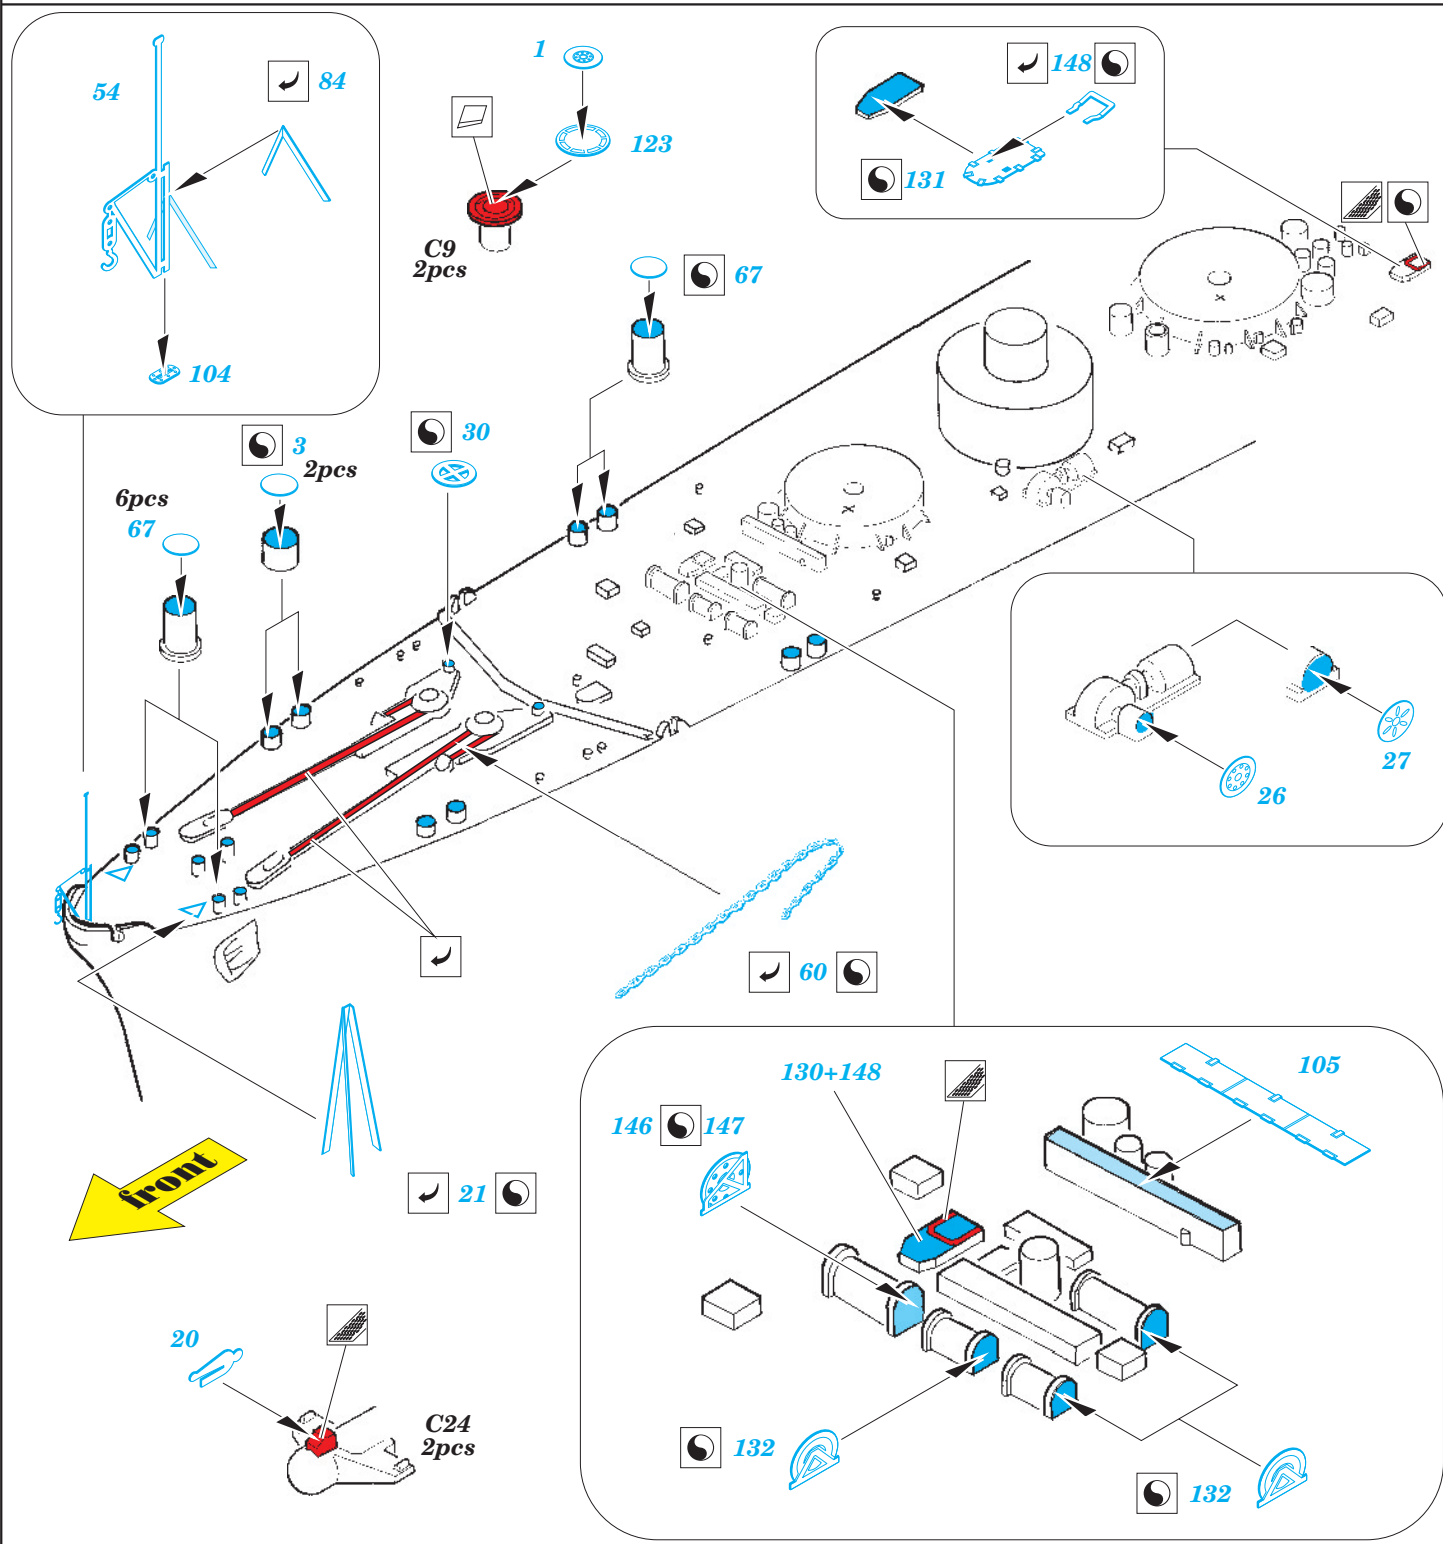

Chokai 1944 1/350

1/350 scale detail set for AOSHIMA kit • sada detailů pro model 1/350 AOSHIMA

eduard

53 055

- ★ APPLY EXPRESS MASK AND PAINT BEFORE GLUING
POUŽIT EXPRESS MASK NABARVIT PŘED SLEPENÍM
- ☉ SYMMETRICAL ASSEMBLY
SYMETRICKÁ MONTÁŽ
- REMOVE
ODSTRANIT
- ▨ GRIND
OBROUSIT
- ⚪ DRILL HOLE
VRTAT OTVOR
- ↷ BEND
OHNOUT
- ? OPTION
VOLBA
- Ⓜ REPLACE
NAHRADIT

- ORIGINAL KIT PARTS
PŮVODNÍ DÍLY STAVEBNICE
- PHOTO-ETCHED PARTS
LEPTANÉ DÍLY
- PARTS TO BE REMOVED
DÍLY K ODSTRANĚNÍ
- FILL
TMELIT

open or closed doors

gun turret #1

gun turrets #2 and #4

all gun turrets

gun turrets #3 and #5