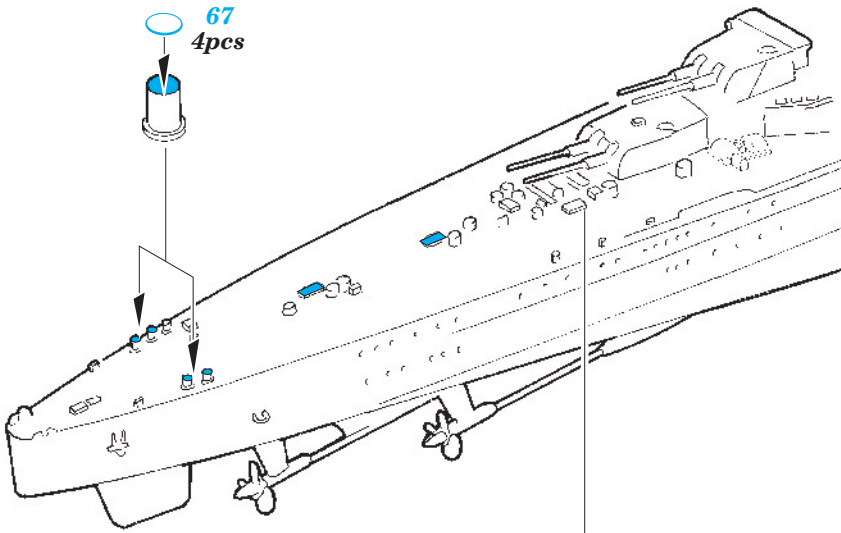

Chokai 1944 1/350

1/350 scale detail set for AOSHIMA kit • sada detailů pro model 1/350 AOSHIMA

eduard

53 055

- ★ APPLY EXPRESS MASK AND PAINT BEFORE GLUING
POUŽIT EXPRESS MASK NABARVIT PŘED SLEPENÍM
- ☉ SYMMETRICAL ASSEMBLY
SYMETRICKÁ MONTÁŽ
- REMOVE
ODSTRANIT
- ▨ GRIND
OBROUSIT
- ⚪ DRILL HOLE
VRTAT OTVOR
- ↷ BEND
OHNOUT
- ? OPTION
VOLBA
- Ⓜ REPLACE
NAHRADIT

- ORIGINAL KIT PARTS
PŮVODNÍ DÍLY STAVEBNICE
- PHOTO-ETCHED PARTS
LEPTANÉ DÍLY
- PARTS TO BE REMOVED
DÍLY K ODSTRANĚNÍ
- FILL
TMELIT

open or closed doors

gun turret #1

gun turrets #2 and #4

all gun turrets

gun turrets #3 and #5