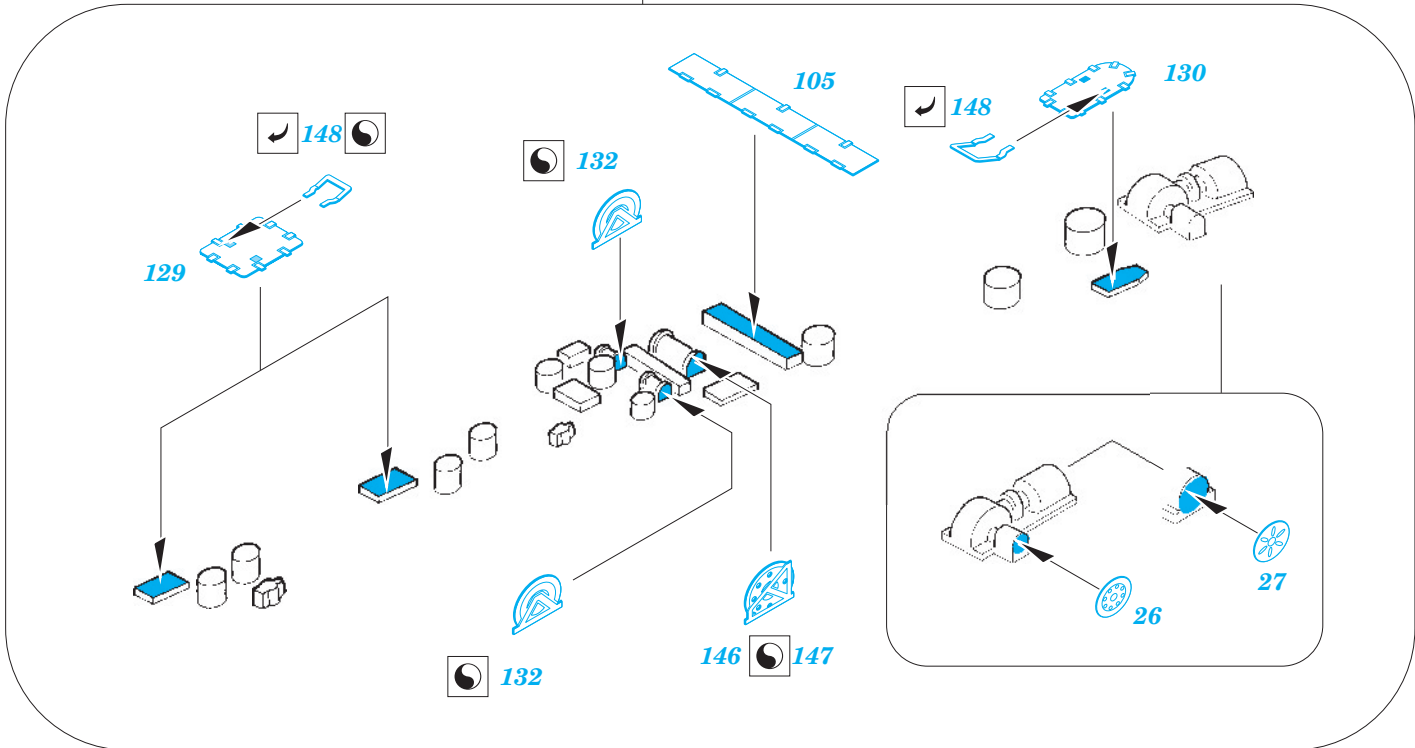

Chokai 1944 1/350

1/350 scale detail set for AOSHIMA kit • sada detailů pro model 1/350 AOSHIMA

eduard

53 055

- ★ APPLY EXPRESS MASK AND PAINT BEFORE GLUING
POUŽIT EXPRESS MASK NABARVIT PŘED SLEPENÍM
- ☉ SYMMETRICAL ASSEMBLY
SYMETRICKÁ MONTÁŽ
- REMOVE
ODSTRANIT
- ▨ GRIND
OBROUSIT
- ⚪ DRILL HOLE
VRTAT OTVOR
- ↷ BEND
OHNOUT
- ? OPTION
VOLBA
- Ⓜ REPLACE
NAHRADIT

- ORIGINAL KIT PARTS
PŮVODNÍ DÍLY STAVEBNICE
- PHOTO-ETCHED PARTS
LEPTANÉ DÍLY
- PARTS TO BE REMOVED
DÍLY K ODSTRANĚNÍ
- FILL
TMELIT

open or closed doors

gun turret #1

gun turrets #2 and #4

all gun turrets

gun turrets #3 and #5