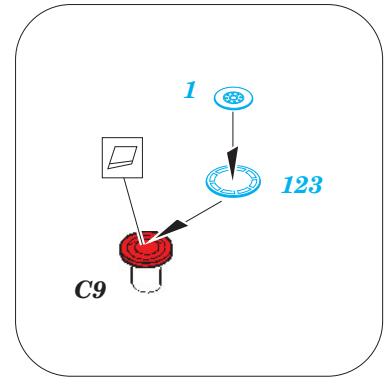

Chokai 1944 1/350

1/350 scale detail set for AOSHIMA kit • sada detailů pro model 1/350 AOSHIMA

eduard

53 055

- ★ APPLY EXPRESS MASK AND PAINT BEFORE GLUING
POUŽIT EXPRESS MASK NABARVIT PŘED SLEPENÍM
- ☉ SYMMETRICAL ASSEMBLY
SYMETRICKÁ MONTÁŽ
- REMOVE
ODSTRANIT
- ▨ GRIND
OBROUSIT
- ⚪ DRILL HOLE
VRTAT OTVOR
- ↷ BEND
OHNOUT
- ? OPTION
VOLBA
- Ⓜ REPLACE
NAHRADIT

- ORIGINAL KIT PARTS
PŮVODNÍ DÍLY STAVEBNICE
- PHOTO-ETCHED PARTS
LEPTANÉ DÍLY
- PARTS TO BE REMOVED
DÍLY K ODSTRANĚNÍ
- FILL
TMELIT

open or closed doors

gun turret #1

gun turrets #2 and #4

all gun turrets