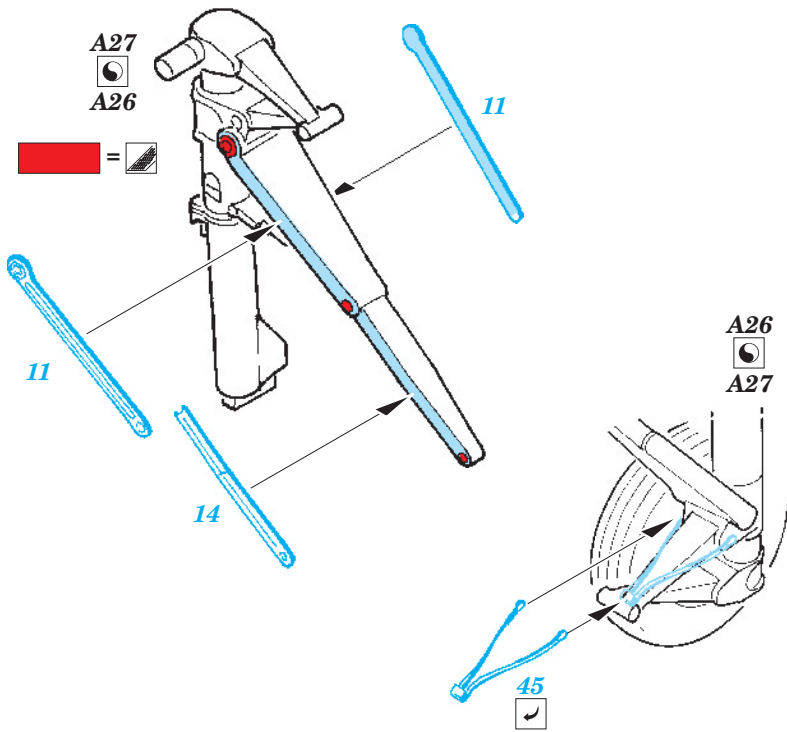

# F-14A exterior

eduard

72 526

1/72 scale detail set for Hobby Boss kit • sada detailů pro model 1/72 Hobby Boss

- APPLY EXPRESS MASK AND PAINT BEFORE GLUING  
POUŽIT EXPRESS MASK NABARVIT PŘED SLEPENÍM
- SYMMETRICAL ASSEMBLY  
SYMETRICKÁ MONTÁŽ
- REMOVE  
ODSTRANIT
- GRIND  
OBRUSIT
- DRILL HOLE  
VRTAT OTVOR
- BEND  
OHNOUT
- OPTION  
VOLBA
- REPLACE  
NAHRADIT

ORIGINAL KIT PARTS  
PŮVODNÍ DÍLY STAVEBNICE

PHOTO-ETCHED PARTS  
LEPTANÉ DÍLY

PARTS TO BE REMOVED  
DÍLY K ODSTRANĚNÍ

FILL  
TMELIT

For further detail sets look for **eduard** 73 405 F-14A interior (not included in this set)