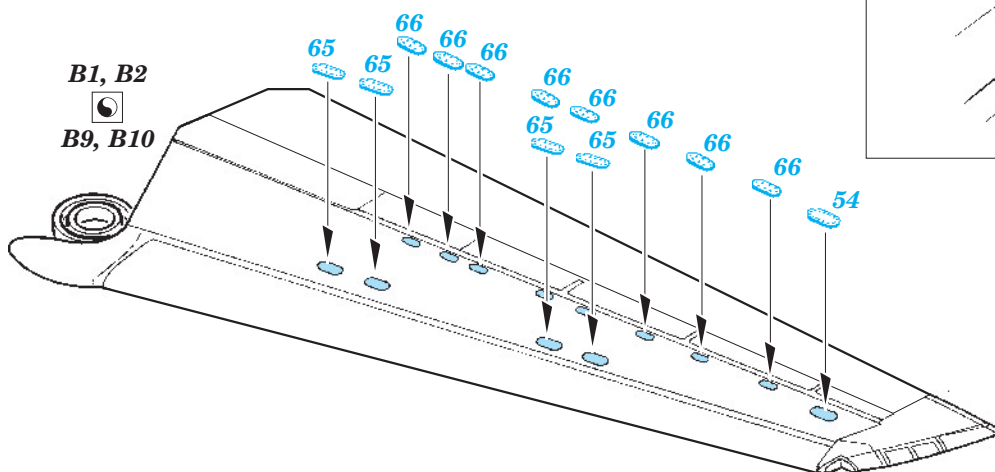

# F-14A exterior

eduard

72 526

1/72 scale detail set for Hobby Boss kit • sada detailů pro model 1/72 Hobby Boss

- APPLY EXPRESS MASK AND PAINT BEFORE GLUING  
POUŽIT EXPRESS MASK NABARVIT PŘED SLEPENÍM
- SYMMETRICAL ASSEMBLY  
SYMETRICKÁ MONTÁŽ
- REMOVE  
ODSTRANIT
- GRIND  
OBRUSIT
- DRILL HOLE  
VRTAT OTVOR
- BEND  
OHNOUT
- OPTION  
VOLBA
- REPLACE  
NAHRADIT

ORIGINAL KIT PARTS  
PŮVODNÍ DÍLY STAVEBNICE

PHOTO-ETCHED PARTS  
LEPTANÉ DÍLY

PARTS TO BE REMOVED  
DÍLY K ODSTRANĚNÍ

FILL  
TMELIT

For further detail sets look for **eduard** 73 405 F-14A interior (not included in this set)