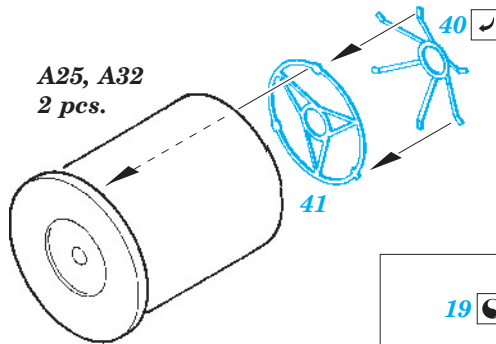

# F-14A exterior

eduard

72 526

1/72 scale detail set for Hobby Boss kit • sada detailů pro model 1/72 Hobby Boss

- APPLY EXPRESS MASK AND PAINT BEFORE GLUING  
POUŽIT EXPRESS MASK NABARVIT PŘED SLEPENÍM
- SYMMETRICAL ASSEMBLY  
SYMETRICKÁ MONTÁŽ
- REMOVE  
ODSTRANIT
- GRIND  
OBRUSIT
- DRILL HOLE  
VRTAT OTVOR
- BEND  
OHNOUT
- OPTION  
VOLBA
- REPLACE  
NAHRADIT

ORIGINAL KIT PARTS  
PŮVODNÍ DÍLY STAVEBNICE

PHOTO-ETCHED PARTS  
LEPTANÉ DÍLY

PARTS TO BE REMOVED  
DÍLY K ODSTRANĚNÍ

FILL  
TMELIT

For further detail sets look for **eduard** 73 405 F-14A interior (not included in this set)