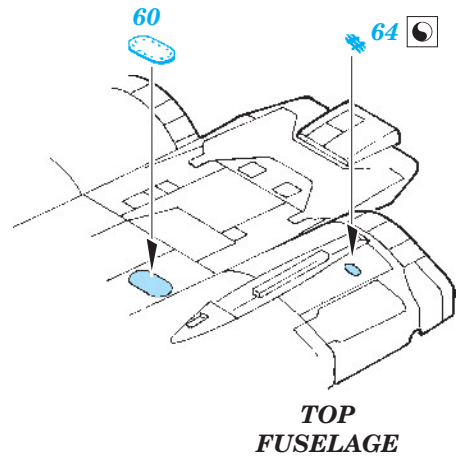

# F-14A exterior

eduard

72 526

1/72 scale detail set for Hobby Boss kit • sada detailů pro model 1/72 Hobby Boss

- APPLY EXPRESS MASK AND PAINT BEFORE GLUING  
POUŽIT EXPRESS MASK NABARVIT PŘED SLEPENÍM
- SYMMETRICAL ASSEMBLY  
SYMETRICKÁ MONTÁŽ
- REMOVE  
ODSTRANIT
- GRIND  
OBRUSIT
- DRILL HOLE  
VRTAT OTVOR
- BEND  
OHNOUT
- OPTION  
VOLBA
- REPLACE  
NAHRADIT

ORIGINAL KIT PARTS  
PŮVODNÍ DÍLY STAVEBNICE

PHOTO-ETCHED PARTS  
LEPTANÉ DÍLY

PARTS TO BE REMOVED  
DÍLY K ODSTRANĚNÍ

FILL  
TMELIT

For further detail sets look for **eduard** 73 405 F-14A interior (not included in this set)