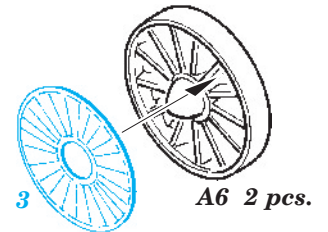

# F-14A exterior

eduard

72 526

1/72 scale detail set for Hobby Boss kit • sada detailů pro model 1/72 Hobby Boss

- APPLY EXPRESS MASK AND PAINT BEFORE GLUING  
POUŽIT EXPRESS MASK NABARVIT PŘED SLEPENÍM
- SYMMETRICAL ASSEMBLY  
SYMETRICKÁ MONTÁŽ
- REMOVE  
ODSTRANIT
- GRIND  
OBRUSIT
- DRILL HOLE  
VRTAT OTVOR
- BEND  
OHNOUT
- OPTION  
VOLBA
- REPLACE  
NAHRADIT

ORIGINAL KIT PARTS  
PŮVODNÍ DÍLY STAVEBNICE

PHOTO-ETCHED PARTS  
LEPTANÉ DÍLY

PARTS TO BE REMOVED  
DÍLY K ODSTRANĚNÍ

FILL  
TMELIT

For further detail sets look for **eduard** 73 405 F-14A interior (not included in this set)