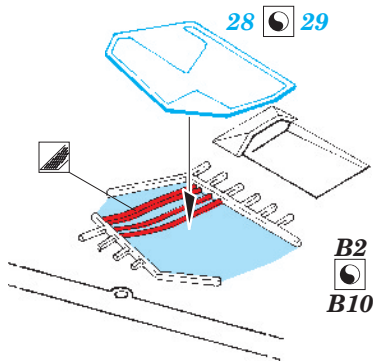

# F-14A exterior

eduard

72 526

1/72 scale detail set for Hobby Boss kit • sada detailů pro model 1/72 Hobby Boss

- APPLY EXPRESS MASK AND PAINT BEFORE GLUING  
POUŽIT EXPRESS MASK NABARVIT PŘED SLEPENÍM
- SYMMETRICAL ASSEMBLY  
SYMETRICKÁ MONTÁŽ
- REMOVE  
ODSTRANIT
- GRIND  
OBRUSIT
- DRILL HOLE  
VRTAT OTVOR
- BEND  
OHNOUT
- OPTION  
VOLBA
- REPLACE  
NAHRADIT

ORIGINAL KIT PARTS  
PŮVODNÍ DÍLY STAVEBNICE

PHOTO-ETCHED PARTS  
LEPTANÉ DÍLY

PARTS TO BE REMOVED  
DÍLY K ODSTRANĚNÍ

FILL  
TMELIT

For further detail sets look for **eduard** 73 405 F-14A interior (not included in this set)