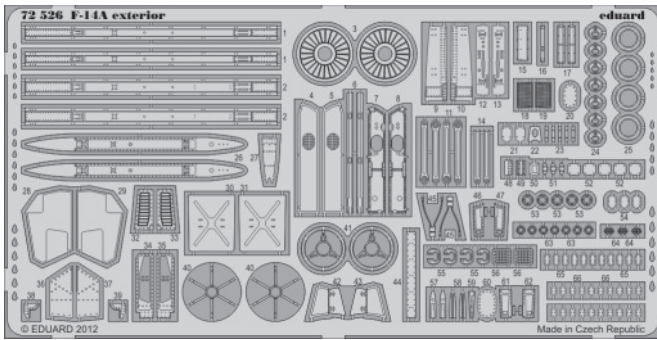

# F-14A exterior

eduard

72 526

1/72 scale detail set for Hobby Boss kit • sada detailů pro model 1/72 Hobby Boss

- APPLY EXPRESS MASK AND PAINT BEFORE GLUING  
POUŽIT EXPRESS MASK NABARVIT PŘED SLEPENÍM
- SYMMETRICAL ASSEMBLY  
SYMETRICKÁ MONTÁŽ
- REMOVE  
ODSTRANIT
- GRIND  
OBRUSIT
- DRILL HOLE  
VRTAT OTVOR
- BEND  
OHNOUT
- OPTION  
VOLBA
- REPLACE  
NAHRADIT

ORIGINAL KIT PARTS  
PŮVODNÍ DÍLY STAVEBNICE

PHOTO-ETCHED PARTS  
LEPTANÉ DÍLY

PARTS TO BE REMOVED  
DÍLY K ODSTRANĚNÍ

FILL  
TMELIT

For further detail sets look for **eduard** 73 405 F-14A interior (not included in this set)