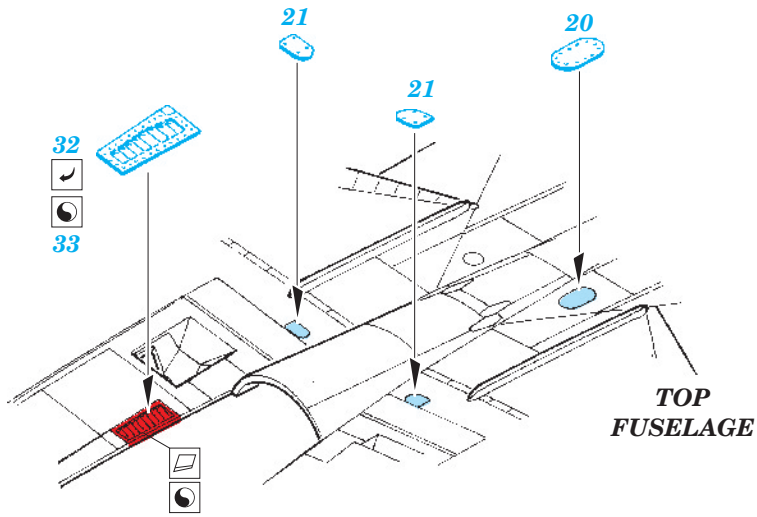

# F-14A exterior

eduard

72 526

1/72 scale detail set for Hobby Boss kit • sada detailů pro model 1/72 Hobby Boss

- APPLY EXPRESS MASK AND PAINT BEFORE GLUING  
POUŽIT EXPRESS MASK NABARVIT PŘED SLEPENÍM
- SYMMETRICAL ASSEMBLY  
SYMETRICKÁ MONTÁŽ
- REMOVE  
ODSTRANIT
- GRIND  
OBRUSIT
- DRILL HOLE  
VRTAT OTVOR
- BEND  
OHNOUT
- OPTION  
VOLBA
- REPLACE  
NAHRADIT

ORIGINAL KIT PARTS  
PŮVODNÍ DÍLY STAVEBNICE

PHOTO-ETCHED PARTS  
LEPTANÉ DÍLY

PARTS TO BE REMOVED  
DÍLY K ODSTRANĚNÍ

FILL  
TMELIT

For further detail sets look for **eduard** 73 405 F-14A interior (not included in this set)