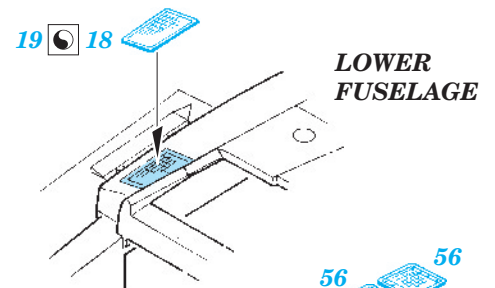

# F-14A exterior

eduard

72 526

1/72 scale detail set for Hobby Boss kit • sada detailů pro model 1/72 Hobby Boss

- APPLY EXPRESS MASK AND PAINT BEFORE GLUING  
POUŽIT EXPRESS MASK NABARVIT PŘED SLEPENÍM
- SYMMETRICAL ASSEMBLY  
SYMETRICKÁ MONTÁŽ
- REMOVE  
ODSTRANIT
- GRIND  
OBRUSIT
- DRILL HOLE  
VRTAT OTVOR
- BEND  
OHNOUT
- OPTION  
VOLBA
- REPLACE  
NAHRADIT

ORIGINAL KIT PARTS  
PŮVODNÍ DÍLY STAVEBNICE

PHOTO-ETCHED PARTS  
LEPTANÉ DÍLY

PARTS TO BE REMOVED  
DÍLY K ODSTRANĚNÍ

FILL  
TMELIT

For further detail sets look for **eduard** 73 405 F-14A interior (not included in this set)