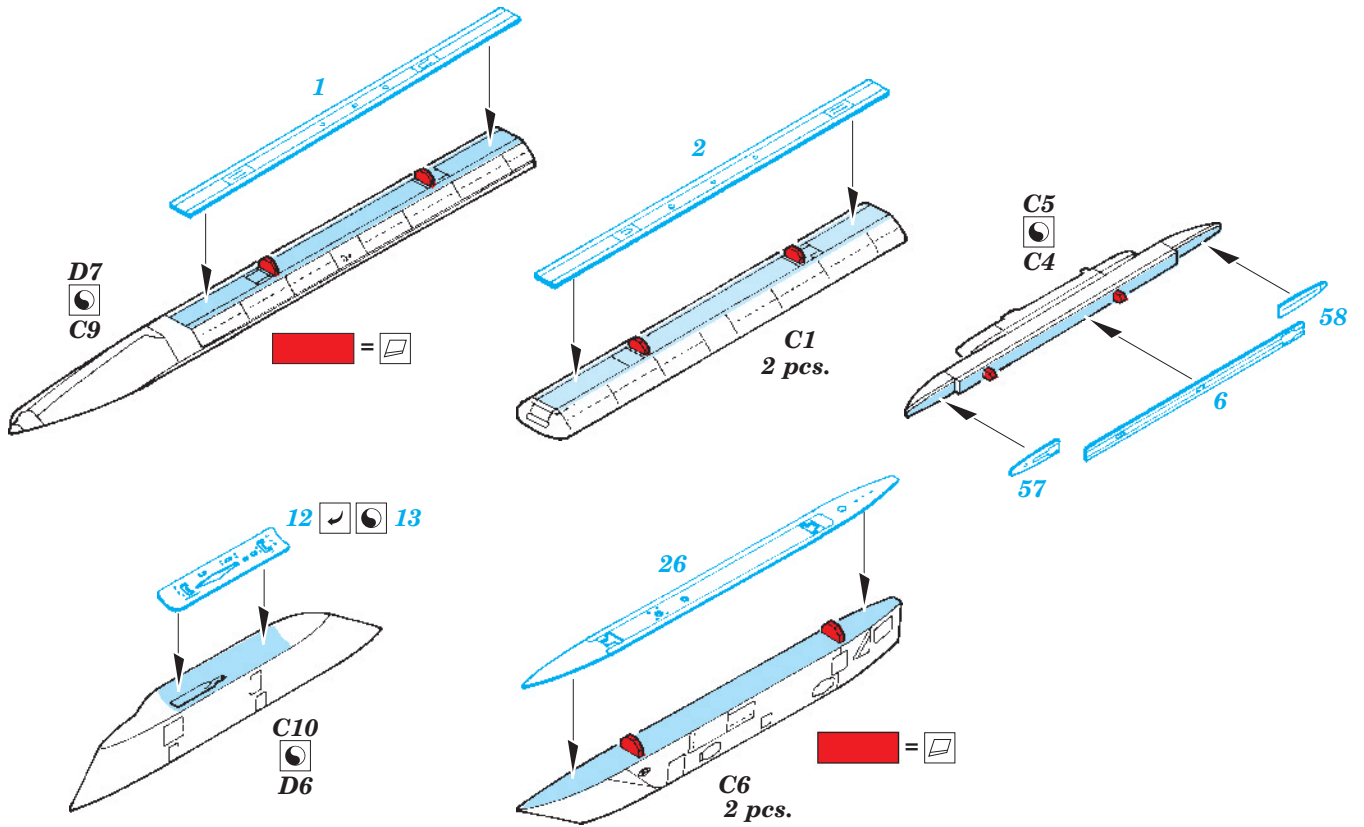

# F-14A exterior

eduard

72 526

1/72 scale detail set for Hobby Boss kit • sada detailů pro model 1/72 Hobby Boss

- APPLY EXPRESS MASK AND PAINT BEFORE GLUING  
POUŽIT EXPRESS MASK NABARVIT PŘED SLEPENÍM
- SYMMETRICAL ASSEMBLY  
SYMETRICKÁ MONTÁŽ
- REMOVE  
ODSTRANIT
- GRIND  
OBRUSIT
- DRILL HOLE  
VRTAT OTVOR
- BEND  
OHNOUT
- OPTION  
VOLBA
- REPLACE  
NAHRADIT

ORIGINAL KIT PARTS  
PŮVODNÍ DÍLY STAVEBNICE

PHOTO-ETCHED PARTS  
LEPTANÉ DÍLY

PARTS TO BE REMOVED  
DÍLY K ODSTRANĚNÍ

FILL  
TMELIT

For further detail sets look for **eduard** 73 405 F-14A interior (not included in this set)