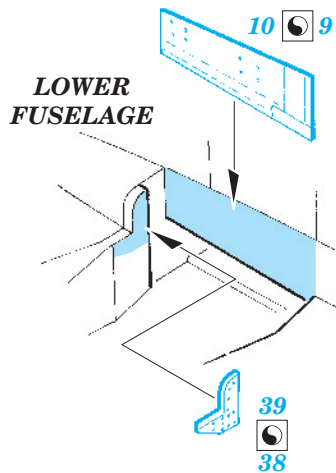

# F-14A exterior

eduard

72 526

1/72 scale detail set for Hobby Boss kit • sada detailů pro model 1/72 Hobby Boss

- APPLY EXPRESS MASK AND PAINT BEFORE GLUING  
POUŽIT EXPRESS MASK NABARVIT PŘED SLEPENÍM
- SYMMETRICAL ASSEMBLY  
SYMETRICKÁ MONTÁŽ
- REMOVE  
ODSTRANIT
- GRIND  
OBRUSIT
- DRILL HOLE  
VRTAT OTVOR
- BEND  
OHNOUT
- OPTION  
VOLBA
- REPLACE  
NAHRADIT

ORIGINAL KIT PARTS  
PŮVODNÍ DÍLY STAVEBNICE

PHOTO-ETCHED PARTS  
LEPTANÉ DÍLY

PARTS TO BE REMOVED  
DÍLY K ODSTRANĚNÍ

FILL  
TMELIT

For further detail sets look for **eduard** 73 405 F-14A interior (not included in this set)