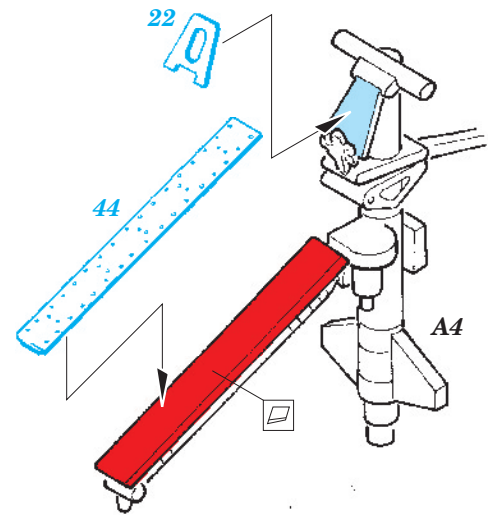

# F-14A exterior

eduard

72 526

1/72 scale detail set for Hobby Boss kit • sada detailů pro model 1/72 Hobby Boss

- APPLY EXPRESS MASK AND PAINT BEFORE GLUING  
POUŽIT EXPRESS MASK NABARVIT PŘED SLEPENÍM
- SYMMETRICAL ASSEMBLY  
SYMETRICKÁ MONTÁŽ
- REMOVE  
ODSTRANIT
- GRIND  
OBRUSIT
- DRILL HOLE  
VRTAT OTVOR
- BEND  
OHNOUT
- OPTION  
VOLBA
- REPLACE  
NAHRADIT

ORIGINAL KIT PARTS  
PŮVODNÍ DÍLY STAVEBNICE

PHOTO-ETCHED PARTS  
LEPTANÉ DÍLY

PARTS TO BE REMOVED  
DÍLY K ODSTRANĚNÍ

FILL  
TMELIT

For further detail sets look for **eduard** 73 405 F-14A interior (not included in this set)