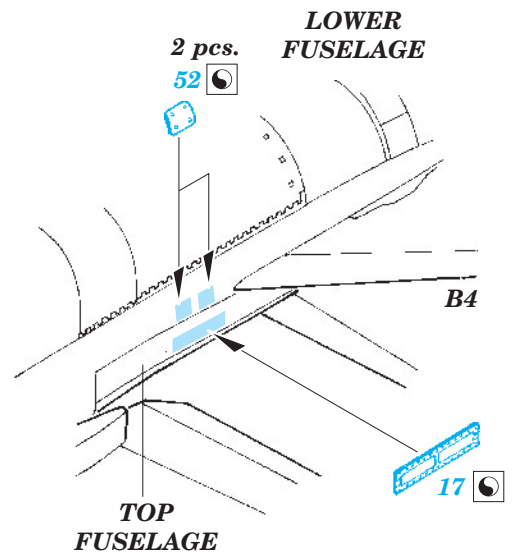

# F-14A exterior

eduard

72 526

1/72 scale detail set for Hobby Boss kit • sada detailů pro model 1/72 Hobby Boss

- APPLY EXPRESS MASK AND PAINT BEFORE GLUING  
POUŽIT EXPRESS MASK NABARVIT PŘED SLEPENÍM
- SYMMETRICAL ASSEMBLY  
SYMETRICKÁ MONTÁŽ
- REMOVE  
ODSTRANIT
- GRIND  
OBRUSIT
- DRILL HOLE  
VRTAT OTVOR
- BEND  
OHNOUT
- OPTION  
VOLBA
- REPLACE  
NAHRADIT

ORIGINAL KIT PARTS  
PŮVODNÍ DÍLY STAVEBNICE

PHOTO-ETCHED PARTS  
LEPTANÉ DÍLY

PARTS TO BE REMOVED  
DÍLY K ODSTRANĚNÍ

FILL  
TMELIT

For further detail sets look for **eduard** 73 405 F-14A interior (not included in this set)