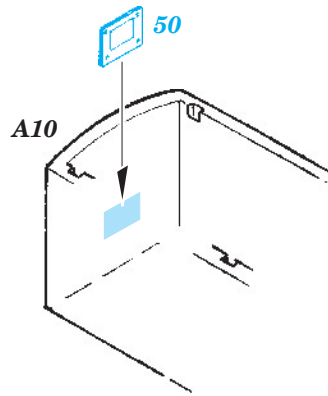

# F-14A exterior

eduard

72 526

1/72 scale detail set for Hobby Boss kit • sada detailů pro model 1/72 Hobby Boss

- APPLY EXPRESS MASK AND PAINT BEFORE GLUING  
POUŽIT EXPRESS MASK NABARVIT PŘED SLEPENÍM
- SYMMETRICAL ASSEMBLY  
SYMETRICKÁ MONTÁŽ
- REMOVE  
ODSTRANIT
- GRIND  
OBRUSIT
- DRILL HOLE  
VRTAT OTVOR
- BEND  
OHNOUT
- OPTION  
VOLBA
- REPLACE  
NAHRADIT

ORIGINAL KIT PARTS  
PŮVODNÍ DÍLY STAVEBNICE

PHOTO-ETCHED PARTS  
LEPTANÉ DÍLY

PARTS TO BE REMOVED  
DÍLY K ODSTRANĚNÍ

FILL  
TMELIT

For further detail sets look for **eduard** 73 405 F-14A interior (not included in this set)