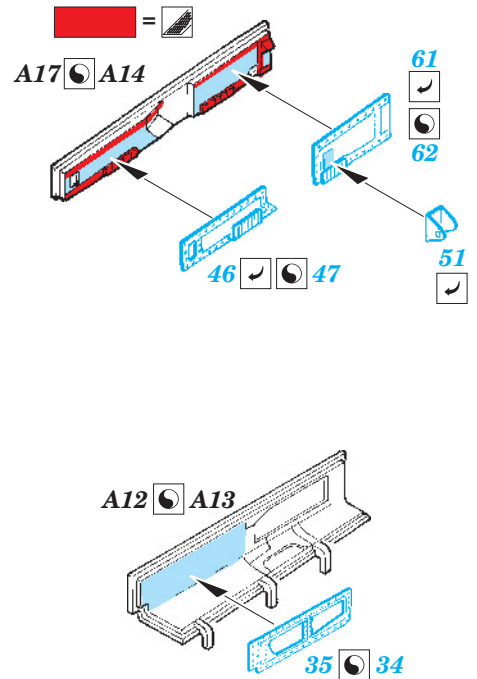

# F-14A exterior

eduard

72 526

1/72 scale detail set for Hobby Boss kit • sada detailů pro model 1/72 Hobby Boss

- APPLY EXPRESS MASK AND PAINT BEFORE GLUING  
POUŽIT EXPRESS MASK NABARVIT PŘED SLEPENÍM
- SYMMETRICAL ASSEMBLY  
SYMETRICKÁ MONTÁŽ
- REMOVE  
ODSTRANIT
- GRIND  
OBRUSIT
- DRILL HOLE  
VRTAT OTVOR
- BEND  
OHNOUT
- OPTION  
VOLBA
- REPLACE  
NAHRADIT

ORIGINAL KIT PARTS  
PŮVODNÍ DÍLY STAVEBNICE

PHOTO-ETCHED PARTS  
LEPTANÉ DÍLY

PARTS TO BE REMOVED  
DÍLY K ODSTRANĚNÍ

FILL  
TMELIT

For further detail sets look for **eduard** 73 405 F-14A interior (not included in this set)