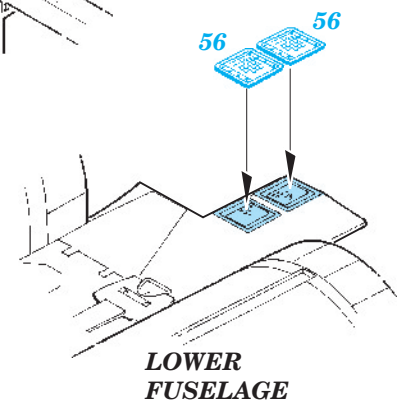

# F-14A exterior

eduard

72 526

1/72 scale detail set for Hobby Boss kit • sada detailů pro model 1/72 Hobby Boss

- APPLY EXPRESS MASK AND PAINT BEFORE GLUING  
POUŽIT EXPRESS MASK NABARVIT PŘED SLEPENÍM
- SYMMETRICAL ASSEMBLY  
SYMETRICKÁ MONTÁŽ
- REMOVE  
ODSTRANIT
- GRIND  
OBRUSIT
- DRILL HOLE  
VRTAT OTVOR
- BEND  
OHNOUT
- OPTION  
VOLBA
- REPLACE  
NAHRADIT

ORIGINAL KIT PARTS  
PŮVODNÍ DÍLY STAVEBNICE

PHOTO-ETCHED PARTS  
LEPTANÉ DÍLY

PARTS TO BE REMOVED  
DÍLY K ODSTRANĚNÍ

FILL  
TMELIT

For further detail sets look for **eduard** 73 405 F-14A interior (not included in this set)