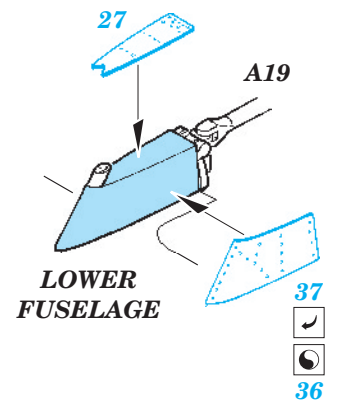

# F-14A exterior

eduard

72 526

1/72 scale detail set for Hobby Boss kit • sada detailů pro model 1/72 Hobby Boss

- APPLY EXPRESS MASK AND PAINT BEFORE GLUING  
POUŽIT EXPRESS MASK NABARVIT PŘED SLEPENÍM
- SYMMETRICAL ASSEMBLY  
SYMETRICKÁ MONTÁŽ
- REMOVE  
ODSTRANIT
- GRIND  
OBRUSIT
- DRILL HOLE  
VRTAT OTVOR
- BEND  
OHNOUT
- OPTION  
VOLBA
- REPLACE  
NAHRADIT

ORIGINAL KIT PARTS  
PŮVODNÍ DÍLY STAVEBNICE

PHOTO-ETCHED PARTS  
LEPTANÉ DÍLY

PARTS TO BE REMOVED  
DÍLY K ODSTRANĚNÍ

FILL  
TMELIT

For further detail sets look for **eduard** 73 405 F-14A interior (not included in this set)