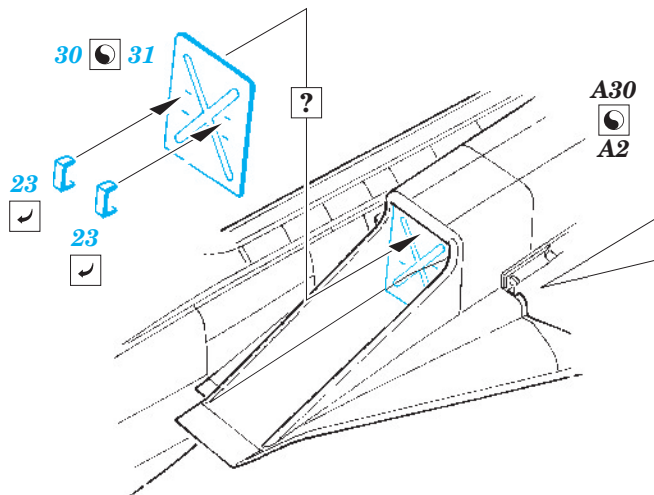

# F-14A exterior

eduard

72 526

1/72 scale detail set for Hobby Boss kit • sada detailů pro model 1/72 Hobby Boss

- APPLY EXPRESS MASK AND PAINT BEFORE GLUING  
POUŽIT EXPRESS MASK NABARVIT PŘED SLEPENÍM
- SYMMETRICAL ASSEMBLY  
SYMETRICKÁ MONTÁŽ
- REMOVE  
ODSTRANIT
- GRIND  
OBRUSIT
- DRILL HOLE  
VRTAT OTVOR
- BEND  
OHNOUT
- OPTION  
VOLBA
- REPLACE  
NAHRADIT

ORIGINAL KIT PARTS  
PŮVODNÍ DÍLY STAVEBNICE

PHOTO-ETCHED PARTS  
LEPTANÉ DÍLY

PARTS TO BE REMOVED  
DÍLY K ODSTRANĚNÍ

FILL  
TMELIT

For further detail sets look for **eduard** 73 405 F-14A interior (not included in this set)