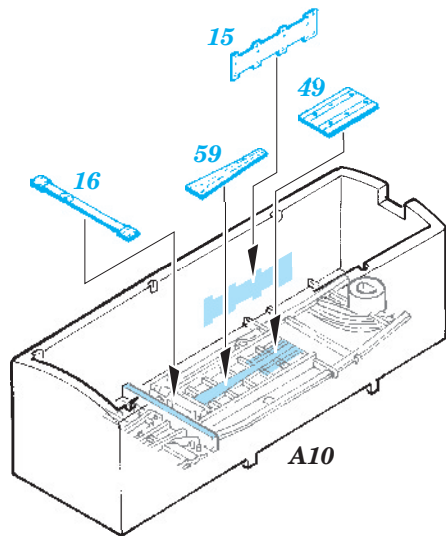

# F-14A exterior

eduard

72 526

1/72 scale detail set for Hobby Boss kit • sada detailů pro model 1/72 Hobby Boss

- APPLY EXPRESS MASK AND PAINT BEFORE GLUING  
POUŽIT EXPRESS MASK NABARVIT PŘED SLEPENÍM
- SYMMETRICAL ASSEMBLY  
SYMETRICKÁ MONTÁŽ
- REMOVE  
ODSTRANIT
- GRIND  
OBRUSIT
- DRILL HOLE  
VRTAT OTVOR
- BEND  
OHNOUT
- OPTION  
VOLBA
- REPLACE  
NAHRADIT

ORIGINAL KIT PARTS  
PŮVODNÍ DÍLY STAVEBNICE

PHOTO-ETCHED PARTS  
LEPTANÉ DÍLY

PARTS TO BE REMOVED  
DÍLY K ODSTRANĚNÍ

FILL  
TMELIT

For further detail sets look for **eduard** 73 405 F-14A interior (not included in this set)