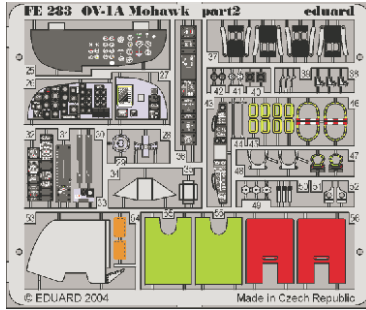

OV-1A Mohawk

eduard

FE283

1/48 scale detail set for RODEN kit • sada detailů pro model RODEN 1/48

Film

- ★ APPLY EXPRESS MASK AND PAINT BEFORE GLUING
POUŽÍT EXPRESS MASK NABARVIT PŘED SLEPENÍM
- ☯ SYMMETRICAL ASSEMBLY
SYMETRICKÁ MONTÁŽ
- ✂ REMOVE
ODSTRANIT
- 🔪 GRIND
OBROUSIT
- 🔧 DRILL HOLE
VRTÁT OTVOR
- ↷ BEND
OHNOUT
- ❓ OPTION
VOLBA
- Ⓜ REPLACE
NAHRADIT

ORIGINAL KIT PARTS
PŮVODNÍ DÍLY STAVEBNICE

PHOTO-ETCHED PARTS
LEPTANÉ DÍLY

PARTS TO BE REMOVED
DÍLY K ODSTRANĚNÍ