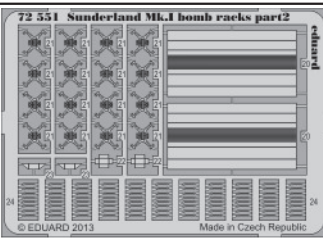

Sunderland Mk.I bomb racks

eduard

72 551

1/72 scale detail set for ITALERI kit • sada detailů pro model 1/72 ITALERI

- APPLY EXPRESS MASK AND PAINT BEFORE GLUING
POUŽIT EXPRESS MASK NABARVIT PŘED SLEPENÍM
- SYMMETRICAL ASSEMBLY
SYMETRICKÁ MONTÁŽ
- REMOVE
ODSTRANIT
- GRIND
OBROUSIT
- DRILL HOLE
VRTAT OTVOR
- BEND
OHNOUT
- OPTION
VOLBA
- REPLACE
NAHRADIT