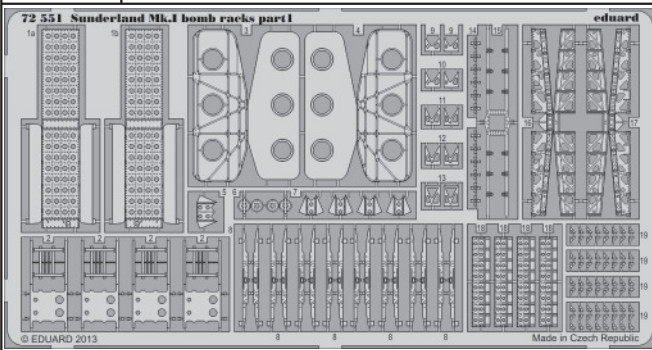

Sunderland Mk.I bomb racks

eduard

72 551

1/72 scale detail set for ITALERI kit • sada detailů pro model 1/72 ITALERI

- APPLY EXPRESS MASK AND PAINT BEFORE GLUING
POUŽIT EXPRESS MASK NABARVIT PŘED SLEPENÍM
- SYMMETRICAL ASSEMBLY
SYMETRICKÁ MONTÁŽ
- REMOVE
ODSTRANIT
- GRIND
OBROUSIT
- DRILL HOLE
VRTAT OTVOR
- BEND
OHNOUT
- OPTION
VOLBA
- REPLACE
NAHRADIT

ORIGINAL KIT PARTS
PŮVODNÍ DÍLY STAVEBNICE

PHOTO-ETCHED PARTS
LEPTANÉ DÍLY

PARTS TO BE REMOVED
DÍLY K ODSTRANĚNÍ

FILL
TMELIT