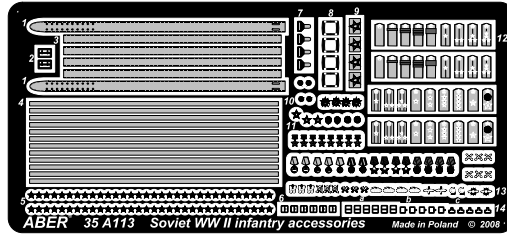

Soviet WW II infantry accessories

Akcesoria do rosyjskiej piechoty II Wojna Swiatowa

1/35 scale update

ABER® 35 A113

WWW.ABER.NET.PL

Made in Poland © 2008

WARNING

We advise that better method to join metal to metal is soldering. Use ABER soldering solution AF20 (dorzadzamy łączenie części metalowych za pomocą lutowania. Zastosuj nasz topnik AF20)

OSTRZEŻENIE