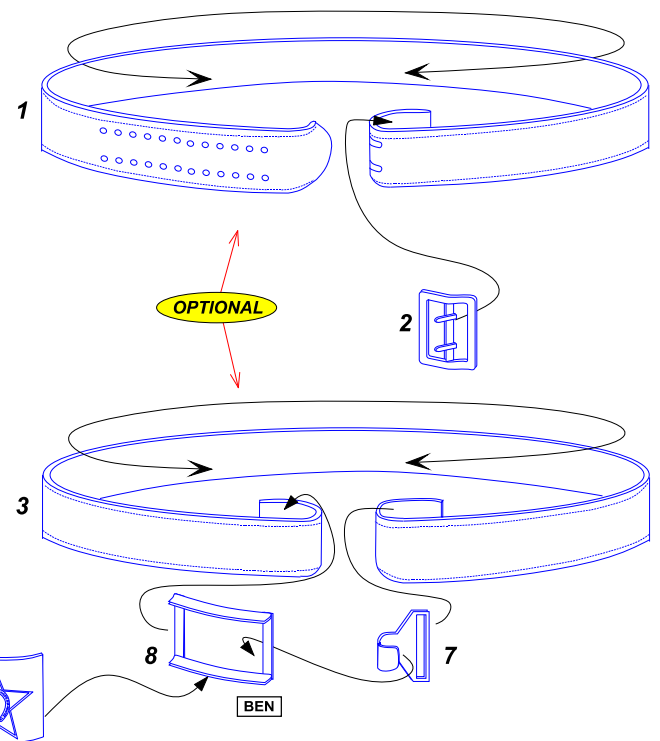

Parts 3, 7, 8, 9 are for soldier's belt. Parts 1, 2 are for officer's belt (Części 3, 7, 8, 9 są do pasa żołnierskiego. Części 1, 2 są do pasa oficera)