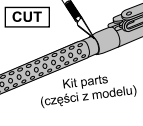

Armament for German fighter Focke-Wulf Fw 190 versions A-2 up to A-6

MG17 x 2, MG FF x 2, MG 151 x 4

Zestaw uzbrojenia do niemieckiego
myśliwca Fw 190 A-2 do wersji A-6

1/32 scale update

ABER®

A32 113

WWW.ABER.NET.PL

Made in Poland © 2010

WARNING

Use Cyanoacryl glue
kleić klejami cyjanoakrylowymi

FW 190 version
A-2 till A-6

OPTIONAL

Pitot tube