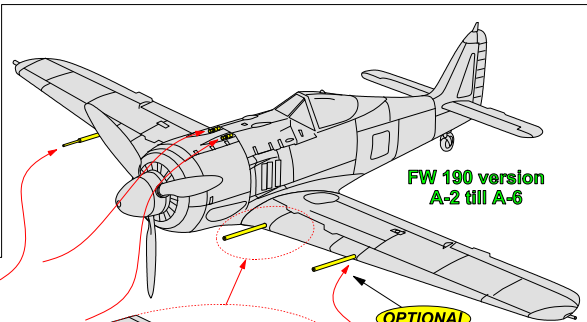

Armament for German fighter Focke-Wulf Fw 190 versions A-2 up to A-6

MG17 x 2, MG FF x 2, MG 151 x 4

Zestaw uzbrojenia do niemieckiego
myśliwca Fw 190 A-2 do wersji A-6

1/32 scale update

ABER®

A32 113

WWW.ABER.NET.PL

Made in Poland © 2010

WARNING

Use Cyanoacryl glue
kleić klejami cyjanoakrylowymi

FW 190 version
A-2 till A-6

OPTIONAL

Pitot tube