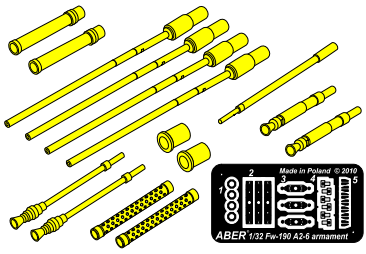

Armament for German fighter Focke-Wulf Fw 190 versions A-2 up to A-6

MG17 x 2, MG FF x 2, MG 151 x 4

Zestaw uzbrojenia do niemieckiego
myśliwca Fw 190 A-2 do wersji A-6

1/32 scale update

ABER®

A32 113

WWW.ABER.NET.PL

Made in Poland © 2010

WARNING

Use Cyanoacryl glue
kleić klejami cyjanoakrylowymi

FW 190 version
A-2 till A-6

OPTIONAL

Pitot tube