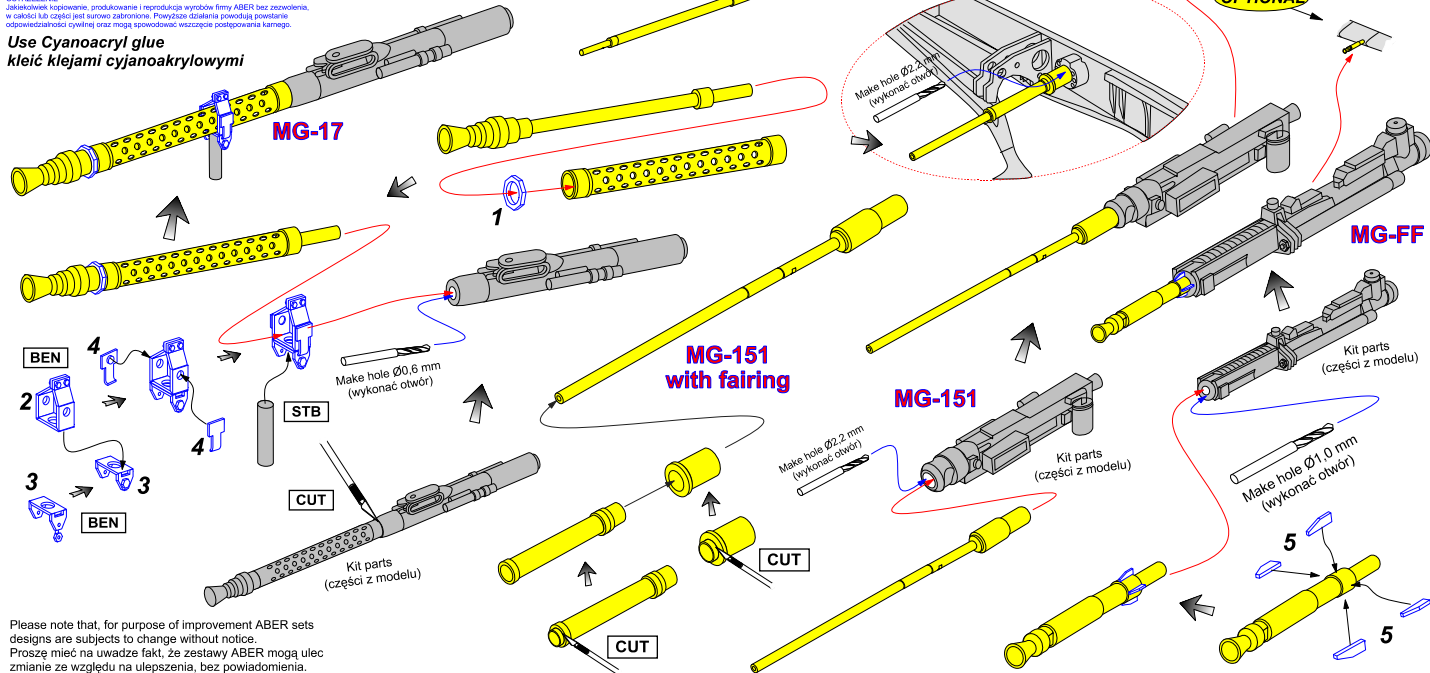

Armament for German fighter Focke-Wulf Fw 190 versions A-2 up to A-6

MG17 x 2, MG FF x 2, MG 151 x 4

Zestaw uzbrojenia do niemieckiego
myśliwca Fw 190 A-2 do wersji A-6

1/32 scale update

ABER®

A32 113

WWW.ABER.NET.PL

Made in Poland © 2010

WARNING

Use Cyanoacryl glue
kleić klejami cyjanoakrylowymi

FW 190 version
A-2 till A-6

OPTIONAL

Pitot tube