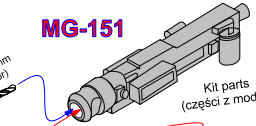

Armament for German fighter Focke-Wulf Fw 190 versions A-2 up to A-6

MG17 x 2, MG FF x 2, MG 151 x 4

Zestaw uzbrojenia do niemieckiego
myśliwca Fw 190 A-2 do wersji A-6

1/32 scale update

ABER®

A32 113

WWW.ABER.NET.PL

Made in Poland © 2010

WARNING

Use Cyanoacryl glue
kleić klejami cyjanoakrylowymi

FW 190 version
A-2 till A-6

OPTIONAL

Pitot tube