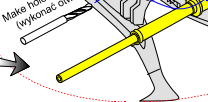

Armament for German fighter Focke-Wulf Fw 190 versions A-2 up to A-6

MG17 x 2, MG FF x 2, MG 151 x 4

Zestaw uzbrojenia do niemieckiego
myśliwca Fw 190 A-2 do wersji A-6

1/32 scale update

ABER®

A32 113

WWW.ABER.NET.PL

Made in Poland © 2010

WARNING

Use Cyanoacryl glue
kleić klejami cyjanoakrylowymi

FW 190 version
A-2 till A-6

OPTIONAL

Pitot tube