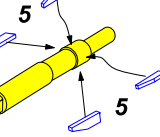

Armament for German fighter Focke-Wulf Fw 190 versions A-2 up to A-6

MG17 x 2, MG FF x 2, MG 151 x 4

Zestaw uzbrojenia do niemieckiego
myśliwca Fw 190 A-2 do wersji A-6

1/32 scale update

ABER®

A32 113

WWW.ABER.NET.PL

Made in Poland © 2010

WARNING

Use Cyanoacryl glue
kleić klejami cyjanoakrylowymi

FW 190 version
A-2 till A-6

OPTIONAL

Pitot tube