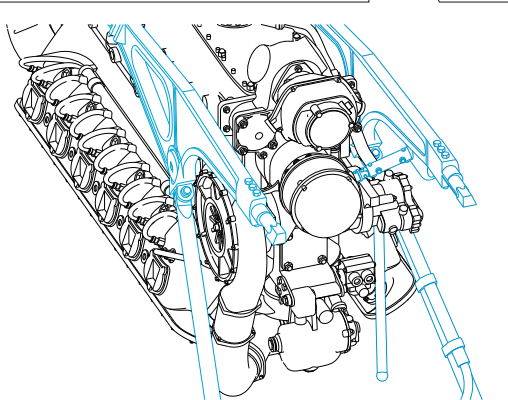

6

2

? Use R20 with BRASSIN set 648473 only

7

plastic A1 A10

plastic D7, D8, D37, D39

?

BRASSIN 648473 R1, R2