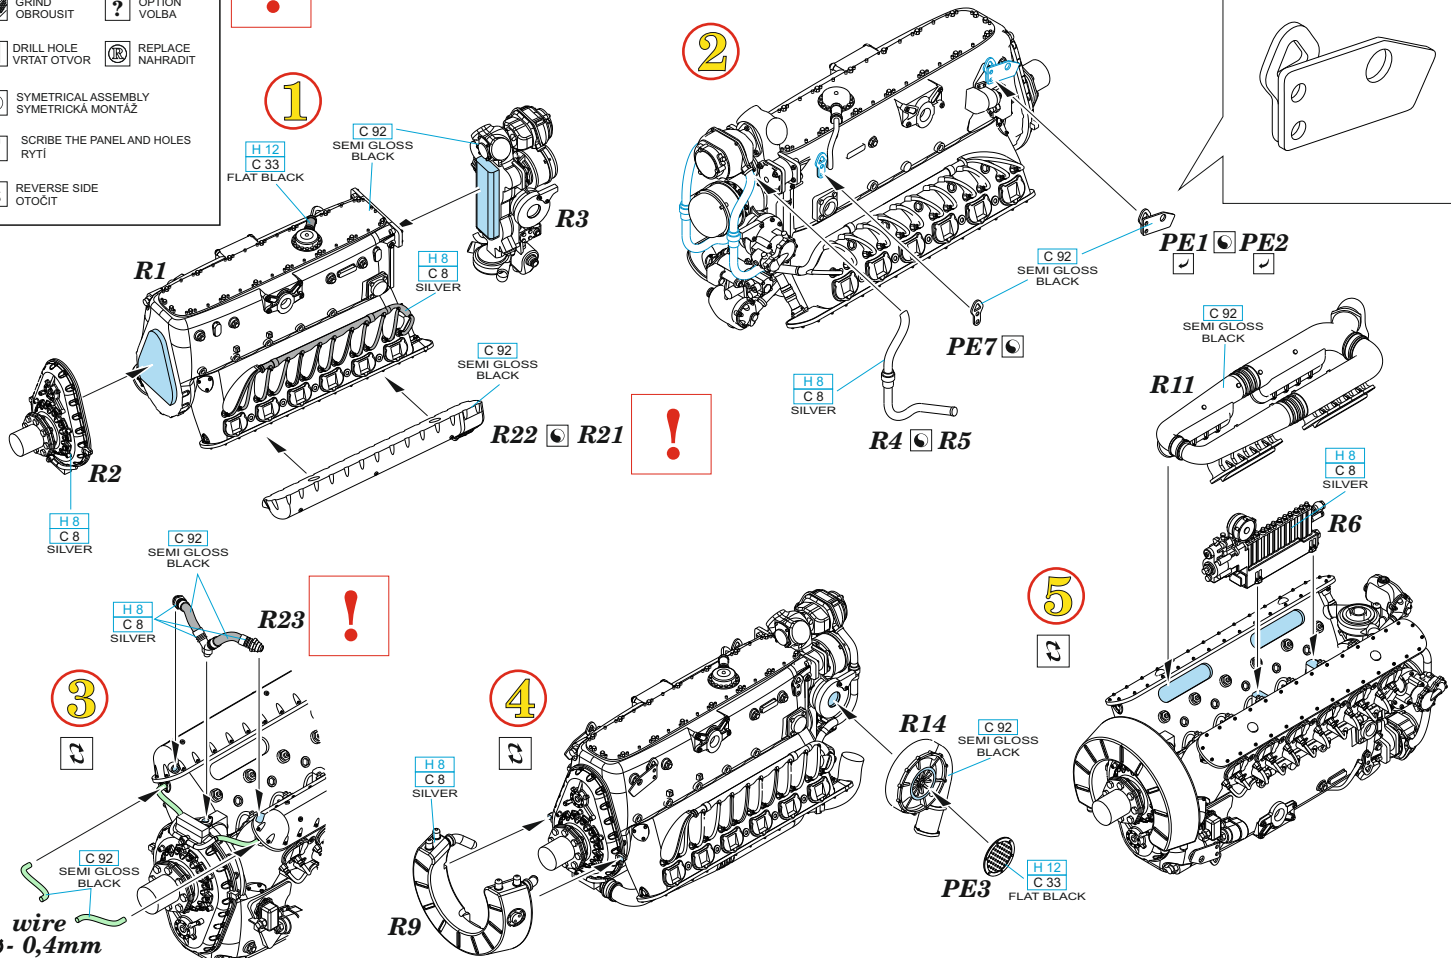

- REMOVE
  ODSTRANIT
- BEND
  OHNOUT
- GRIND
  OBROUSIT
- OPTION
  VOLBA
- DRILL HOLE
  VRTAT OTVOR
- REPLACE
  NAHRADIT
- SYMMETRICAL ASSEMBLY
  SYMETRICKÁ MONTÁŽ
- SCRIBE THE PANEL AND HOLES
  RYTI
- REVERSE SIDE
  OTOČIT

DO NOT USE R21,R22,R23 IF THE ENGINE IS BUILT IN THE MODEL