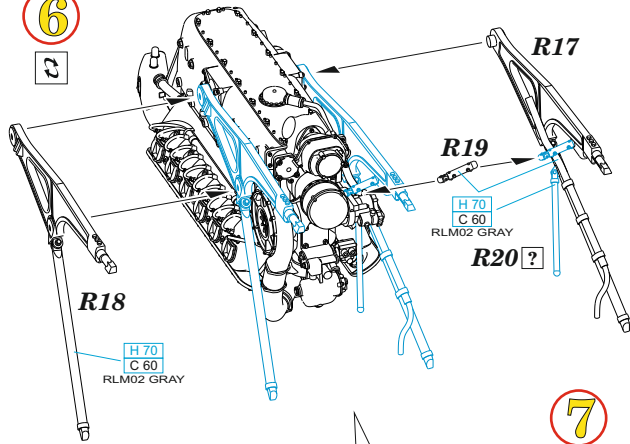

6

2

? Use R20 with BRASSIN set 648473 only

7

plastic A1 A10

plastic D7, D8, D37, D39

?

BRASSIN 648473 R1, R2