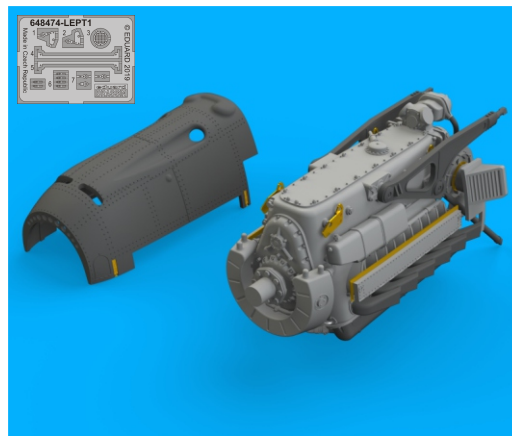

648 474 Bf 109E engine

for Eduard kit - pro stavebnici Eduard

1/48 scale

COLOURS

GSI Creos (GUNZE)			GSI Creos (GUNZE)		
AQUEOUS	Mr.COLOR		AQUEOUS	Mr.COLOR	
[H 8]	[C 8]	SILVER	[H70]	[C60]	RLM02 GRAY
[H12]	[C33]	FLAT BLACK		[C92]	SEMI GLOSS BLACK
[H28]	[C78]	METAL BLACK			
[H33]	[C81]	RUSSET			

eduard

435 21 Obrnice 170
Czech Republic

www.eduard.com

39.95

648 474 Bf 109E engine

for Eduard kit - pro stavebnici Eduard

1/48

BRASSIN

BRASSIN

eduard

BEST BRASS RESIN AROUND!

-  REMOVE
ODSTRANIT
-  BEND
OHNOUT
-  GRIND
OBROUSIT
-  OPTION
VOLBA
-  DRILL HOLE
VRTAT OTVOR
-  REPLACE
NAHRADIT
-  SYMMETRICAL ASSEMBLY
SYMETRICKÁ MONTÁŽ
-  SCRIBE THE PANEL AND HOLES
RYTI
-  REVERSE SIDE
OTOČIT