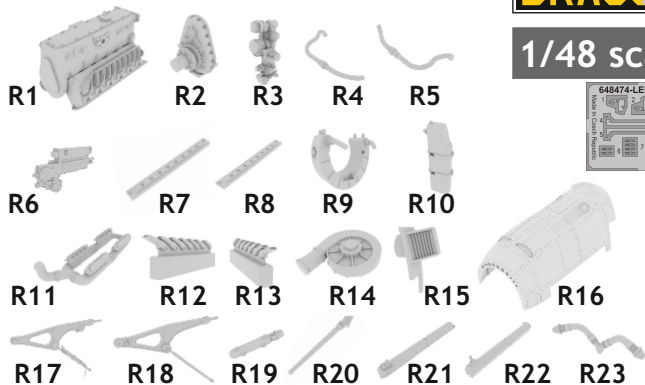

648 474 Bf 109E engine

for Eduard kit - pro stavebnici Eduard

1/48 scale

COLOURS

GSI Creos (GUNZE)			GSI Creos (GUNZE)		
AQUEOUS	Mr.COLOR		AQUEOUS	Mr.COLOR	
[H 8]	[C 8]	SILVER	[H70]	[C60]	RLM02 GRAY
[H12]	[C33]	FLAT BLACK		[C92]	SEMI GLOSS BLACK
[H28]	[C78]	METAL BLACK			
[H33]	[C81]	RUSSET			

This product contains metal and resin detail parts for upgrading scale plastic models. When selecting this set make sure that it is for the kit mentioned in product name as these sets are made specifically for that kit. When upgrading the model some cutting or corrections may be necessary for parts to fit accurately. **WARNING!** This set contains small and sharp parts. Work carefully in a ventilated and well-lit room. Safety glasses are recommended. This product is not suitable for children below 14 years of age.

Tento výrobek obsahuje leptané a odlévané detaily pro úpravu a vylepšení plastického modelu. Při výběru sady kovových detailů zkontrolujte, zda je určena pro model, který chcete upravit. Model, pro který je sada určena, je uveden u názvu výrobku. Pro přesnou aplikaci kovových a odlévaných dílů může být zapotřebí upravit díly upravovaného modelu. **POZOR!** Sada obsahuje malé ostré díly. Pracujte ve větrané a dobře osvětlené místnosti. Doporučujeme použití ochranných brýlí. Tento výrobek není vhodný pro děti mladší 14 let.

BRASSIN

eduard

BEST BRASS RESIN AROUND!

-  REMOVE
ODSTRANIT
-  BEND
OHNOUT
-  GRIND
OBROUSIT
-  OPTION
VOLBA
-  DRILL HOLE
VRTAT OTVOR
-  REPLACE
NAHRADIT
-  SYMMETRICAL ASSEMBLY
SYMETRICKÁ MONTÁŽ
-  SCRIBE THE PANEL AND HOLES
RYTI
-  REVERSE SIDE
OTOČIT