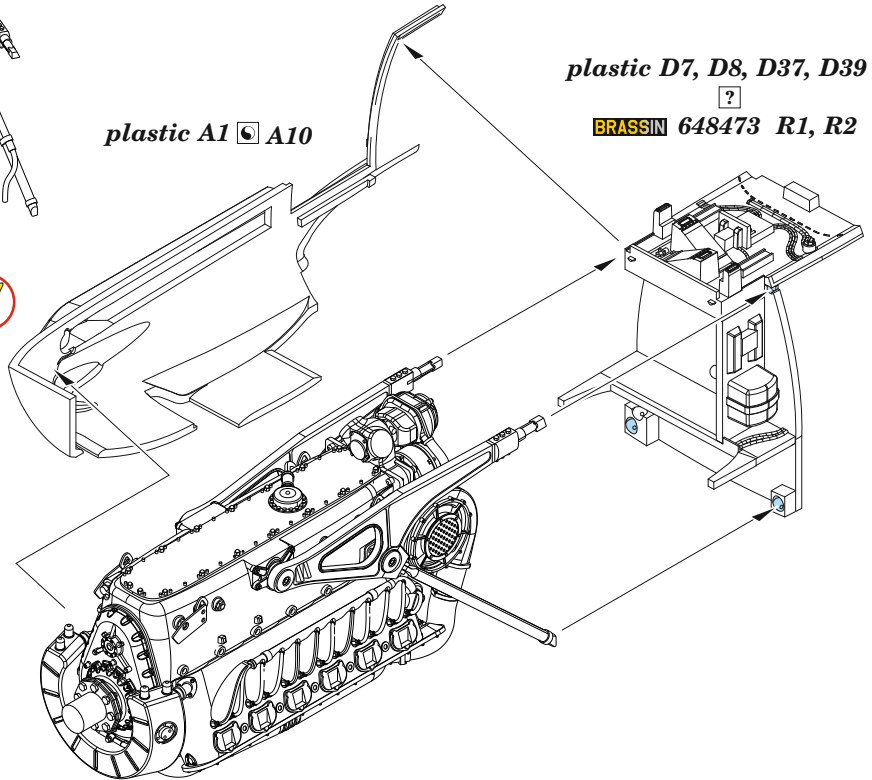

6

2

? Use R20 with BRASSIN set 648473 only

7

plastic A1 A10

plastic D7, D8, D37, D39

?

BRASSIN 648473 R1, R2