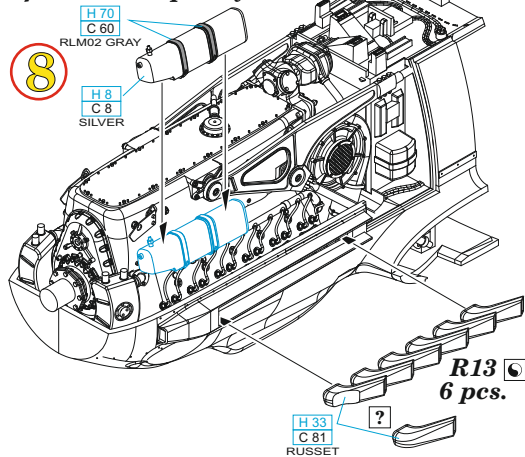

[?] R10
for Bf 109E-7 Trop only

R13 **R12**
6 pcs. 6 pcs.