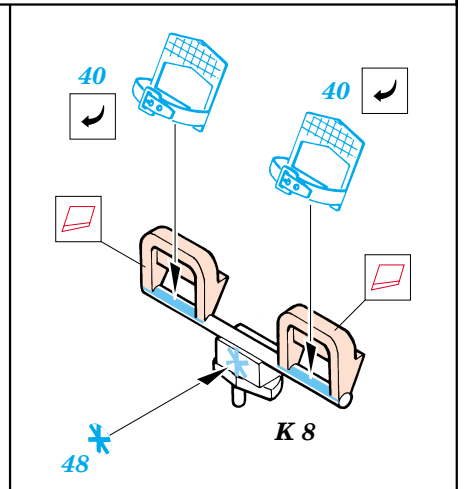

B5N Kate

eduard

48 363

1/48 scale detail set for Hasegawa kit • sada detailů pro model Hasegawa 1/48

FILM

-  SYMMETRICAL ASSEMBLY
SYMETRICKÁ MONTÁŽ
-  REMOVE
ODSTRANIT
-  BEND
OHNOUT
-  REPLACE
NAHRADIT
-  GRIND
OBROUSIT
-  OPTION
VOLBA

 ORIGINAL KIT PARTS
PŮVODNÍ DÍLY STAVEBNICE

 PHOTO-ETCHED PARTS
LEPTANÉ DÍLY

 PARTS TO BE REMOVED
DÍLY K ODSTRANĚNÍ

Look for ~~Express~~ Mask XF 106 for 1/48 B5N Kate (not included in this set)

2.)

R 13 R 14 R 15 R 7 R 6 R 5 R 4