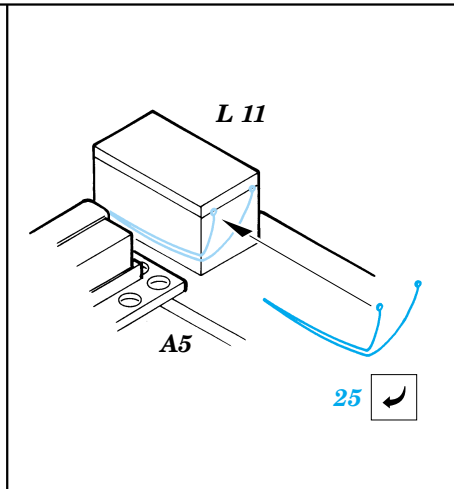

B5N Kate

eduard

48 363

1/48 scale detail set for Hasegawa kit • sada detailů pro model Hasegawa 1/48

FILM

-  SYMMETRICAL ASSEMBLY
SYMETRICKÁ MONTÁŽ
-  REMOVE
ODSTRANIT
-  BEND
OHNOUT
-  REPLACE
NAHRADIT
-  GRIND
OBROUSIT
-  OPTION
VOLBA

 ORIGINAL KIT PARTS
PŮVODNÍ DÍLY STAVEBNICE

 PHOTO-ETCHED PARTS
LEPTANÉ DÍLY

 PARTS TO BE REMOVED
DÍLY K ODSTRANĚNÍ

Look for ~~Express~~ Mask XF 106 for 1/48 B5N Kate (not included in this set)

2.)

R 13 R 14 R 15 R 7 R 6 R 5 R 4