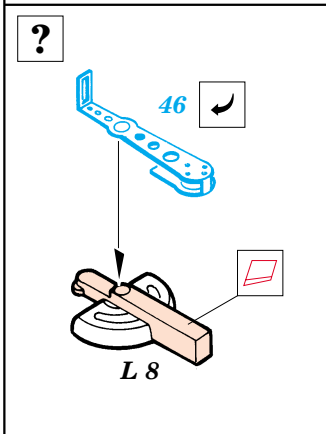

B5N Kate

eduard

48 363

1/48 scale detail set for Hasegawa kit • sada detailů pro model Hasegawa 1/48

FILM

-  SYMMETRICAL ASSEMBLY
SYMETRICKÁ MONTÁŽ
-  REMOVE
ODSTRANIT
-  BEND
OHNOUT
-  REPLACE
NAHRADIT
-  GRIND
OBROUSIT
-  OPTION
VOLBA

 ORIGINAL KIT PARTS
PŮVODNÍ DÍLY STAVEBNICE

 PHOTO-ETCHED PARTS
LEPTANÉ DÍLY

 PARTS TO BE REMOVED
DÍLY K ODSTRANĚNÍ

Look for ~~Express~~ Mask XF 106 for 1/48 B5N Kate (not included in this set)

2.)

R 13 R 14 R 15 R 7 R 6 R 5 R 4