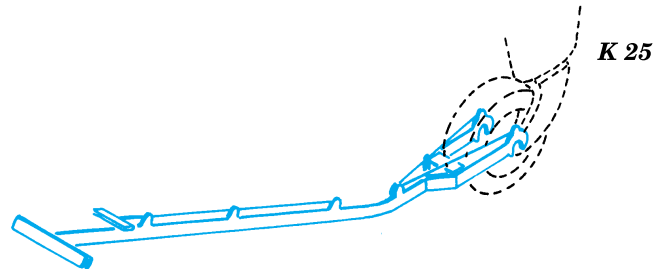

B5N Kate

eduard

48 363

1/48 scale detail set for Hasegawa kit • sada detailů pro model Hasegawa 1/48

FILM

-  SYMMETRICAL ASSEMBLY
SYMETRICKÁ MONTÁŽ
-  REMOVE
ODSTRANIT
-  BEND
OHNOUT
-  REPLACE
NAHRADIT
-  GRIND
OBROUSIT
-  OPTION
VOLBA

 ORIGINAL KIT PARTS
PŮVODNÍ DÍLY STAVEBNICE

 PHOTO-ETCHED PARTS
LEPTANÉ DÍLY

 PARTS TO BE REMOVED
DÍLY K ODSTRANĚNÍ

Look for ~~Express~~ Mask XF 106 for 1/48 B5N Kate (not included in this set)

2.)

R 13 R 14 R 15 R 7 R 6 R 5 R 4

REFERENCES: Sqadron/Signal Publ.:Walk Around # 3 - F-14 Tomcat Scale Aviation #10/1999