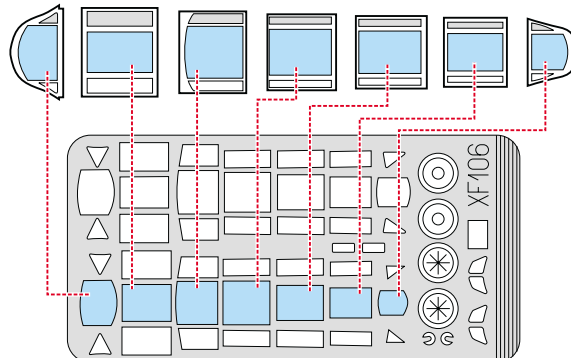

 ORIGINAL KIT PARTS
PŮVODNÍ DÍLY STAVEBNICE

 PHOTO-ETCHED PARTS
LEPTANÉ DÍLY

 PARTS TO BE REMOVED
DÍLY K ODSTRANĚNÍ

Look for ~~Express~~ Mask XF 106 for 1/48 B5N Kate (not included in this set)

2.)

R 13 R 14 R 15 R 7 R 6 R 5 R 4

REFERENCES: Sqadron/Signal Publ.:Walk Around # 3 - F-14 Tomcat Scale Aviation #10/1999