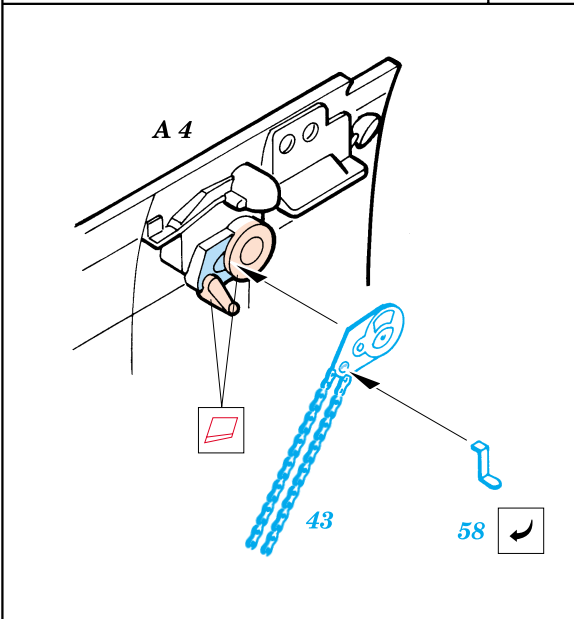

B5N Kate

eduard

48 363

1/48 scale detail set for Hasegawa kit • sada detailů pro model Hasegawa 1/48

FILM

-  SYMMETRICAL ASSEMBLY
SYMETRICKÁ MONTÁŽ
-  REMOVE
ODSTRANIT
-  BEND
OHNOUT
-  REPLACE
NAHRADIT
-  GRIND
OBROUSIT
-  OPTION
VOLBA

 ORIGINAL KIT PARTS
PŮVODNÍ DÍLY STAVEBNICE

 PHOTO-ETCHED PARTS
LEPTANÉ DÍLY

 PARTS TO BE REMOVED
DÍLY K ODSTRANĚNÍ

Look for ~~Express~~ Mask XF 106 for 1/48 B5N Kate (not included in this set)

2.)

R 13 R 14 R 15 R 7 R 6 R 5 R 4