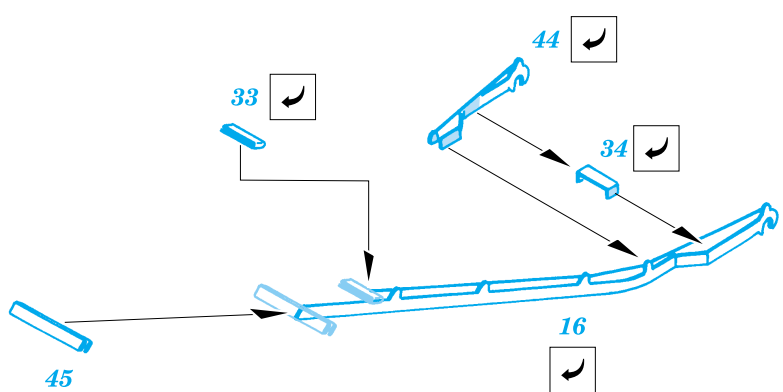

B5N Kate

eduard

48 363

1/48 scale detail set for Hasegawa kit • sada detailů pro model Hasegawa 1/48

FILM

-  SYMMETRICAL ASSEMBLY
SYMETRICKÁ MONTÁŽ
-  REMOVE
ODSTRANIT
-  BEND
OHNOUT
-  REPLACE
NAHRADIT
-  GRIND
OBROUSIT
-  OPTION
VOLBA

 ORIGINAL KIT PARTS
PŮVODNÍ DÍLY STAVEBNICE

 PHOTO-ETCHED PARTS
LEPTANÉ DÍLY

 PARTS TO BE REMOVED
DÍLY K ODSTRANĚNÍ

Look for ~~Express~~ Mask XF 106 for 1/48 B5N Kate (not included in this set)

2.)

R 13 R 14 R 15 R 7 R 6 R 5 R 4

REFERENCES: Sqadron/Signal Publ.:Walk Around # 3 - F-14 Tomcat Scale Aviation #10/1999