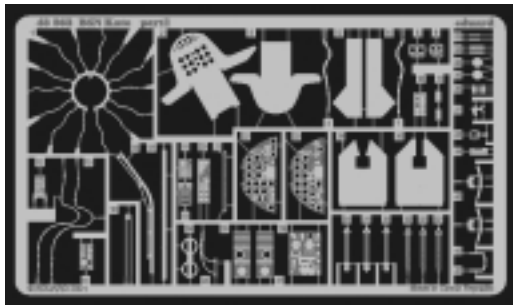

B5N Kate

eduard

48 363

1/48 scale detail set for Hasegawa kit • sada detailů pro model Hasegawa 1/48

FILM

-  SYMMETRICAL ASSEMBLY
SYMETRICKÁ MONTÁŽ
-  REMOVE
ODSTRANIT
-  BEND
OHNOUT
-  REPLACE
NAHRADIT
-  GRIND
OBROUSIT
-  OPTION
VOLBA

 ORIGINAL KIT PARTS
PŮVODNÍ DÍLY STAVEBNICE

 PHOTO-ETCHED PARTS
LEPTANÉ DÍLY

 PARTS TO BE REMOVED
DÍLY K ODSTRANĚNÍ

Look for ~~Express~~ Mask XF 106 for 1/48 B5N Kate (not included in this set)

2.)

R 13 R 14 R 15 R 7 R 6 R 5 R 4