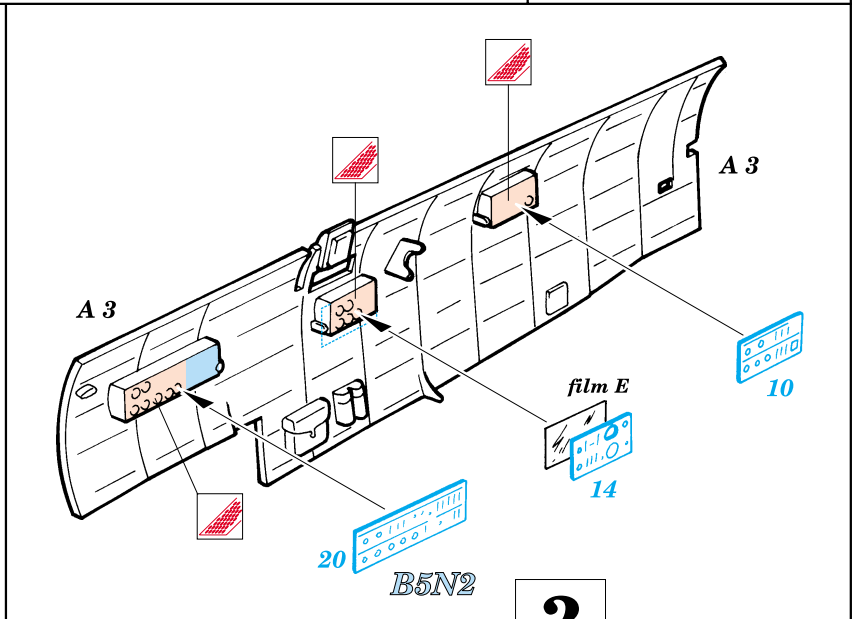

B5N Kate

eduard

48 363

1/48 scale detail set for Hasegawa kit • sada detailů pro model Hasegawa 1/48

FILM

-  SYMMETRICAL ASSEMBLY
SYMETRICKÁ MONTÁŽ
-  REMOVE
ODSTRANIT
-  BEND
OHNOUT
-  REPLACE
NAHRADIT
-  GRIND
OBROUSIT
-  OPTION
VOLBA

 ORIGINAL KIT PARTS
PŮVODNÍ DÍLY STAVEBNICE

 PHOTO-ETCHED PARTS
LEPTANÉ DÍLY

 PARTS TO BE REMOVED
DÍLY K ODSTRANĚNÍ

Look for ~~Express~~ Mask XF 106 for 1/48 B5N Kate (not included in this set)

2.)

R 13 R 14 R 15 R 7 R 6 R 5 R 4