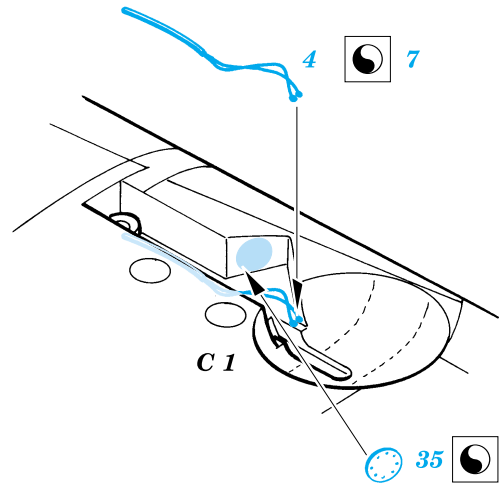

B5N Kate

eduard

48 363

1/48 scale detail set for Hasegawa kit • sada detailů pro model Hasegawa 1/48

FILM

-  SYMMETRICAL ASSEMBLY
SYMETRICKÁ MONTÁŽ
-  REMOVE
ODSTRANIT
-  BEND
OHNOUT
-  REPLACE
NAHRADIT
-  GRIND
OBROUSIT
-  OPTION
VOLBA

 ORIGINAL KIT PARTS
PŮVODNÍ DÍLY STAVEBNICE

 PHOTO-ETCHED PARTS
LEPTANÉ DÍLY

 PARTS TO BE REMOVED
DÍLY K ODSTRANĚNÍ

Look for ~~Express~~ Mask XF 106 for 1/48 B5N Kate (not included in this set)

2.)

R 13 R 14 R 15 R 7 R 6 R 5 R 4