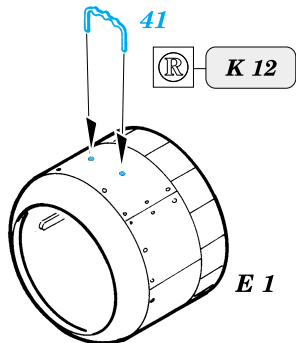

B5N Kate

eduard

48 363

1/48 scale detail set for Hasegawa kit • sada detailů pro model Hasegawa 1/48

FILM

-  SYMMETRICAL ASSEMBLY
SYMETRICKÁ MONTÁŽ
-  REMOVE
ODSTRANIT
-  BEND
OHNOUT
-  REPLACE
NAHRADIT
-  GRIND
OBROUSIT
-  OPTION
VOLBA

 ORIGINAL KIT PARTS
PŮVODNÍ DÍLY STAVEBNICE

 PHOTO-ETCHED PARTS
LEPTANÉ DÍLY

 PARTS TO BE REMOVED
DÍLY K ODSTRANĚNÍ

Look for ~~Express~~ Mask XF 106 for 1/48 B5N Kate (not included in this set)

2.)

R 13 R 14 R 15 R 7 R 6 R 5 R 4