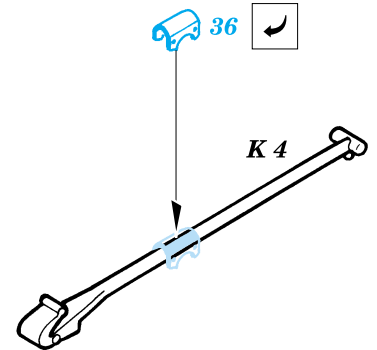

B5N Kate

eduard

48 363

1/48 scale detail set for Hasegawa kit • sada detailů pro model Hasegawa 1/48

FILM

-  SYMMETRICAL ASSEMBLY
SYMETRICKÁ MONTÁŽ
-  REMOVE
ODSTRANIT
-  BEND
OHNOUT
-  REPLACE
NAHRADIT
-  GRIND
OBROUSIT
-  OPTION
VOLBA

 ORIGINAL KIT PARTS
PŮVODNÍ DÍLY STAVEBNICE

 PHOTO-ETCHED PARTS
LEPTANÉ DÍLY

 PARTS TO BE REMOVED
DÍLY K ODSTRANĚNÍ

Look for ~~Express~~ Mask XF 106 for 1/48 B5N Kate (not included in this set)

2.)

R 13 R 14 R 15 R 7 R 6 R 5 R 4