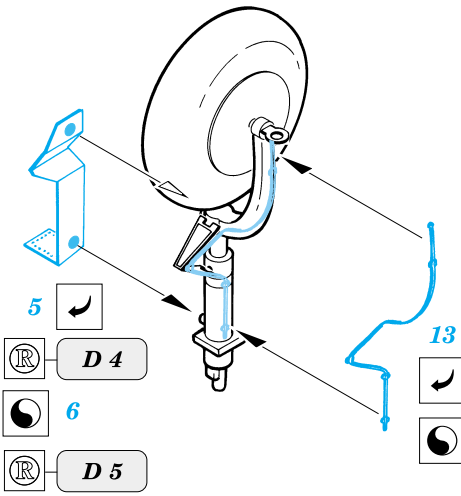

B5N Kate

eduard

48 363

1/48 scale detail set for Hasegawa kit • sada detailů pro model Hasegawa 1/48

FILM

-  SYMMETRICAL ASSEMBLY
SYMETRICKÁ MONTÁŽ
-  REMOVE
ODSTRANIT
-  BEND
OHNOUT
-  REPLACE
NAHRADIT
-  GRIND
OBROUSIT
-  OPTION
VOLBA

 ORIGINAL KIT PARTS
PŮVODNÍ DÍLY STAVEBNICE

 PHOTO-ETCHED PARTS
LEPTANÉ DÍLY

 PARTS TO BE REMOVED
DÍLY K ODSTRANĚNÍ

Look for ~~Express~~ Mask XF 106 for 1/48 B5N Kate (not included in this set)

2.)

R 13 R 14 R 15 R 7 R 6 R 5 R 4