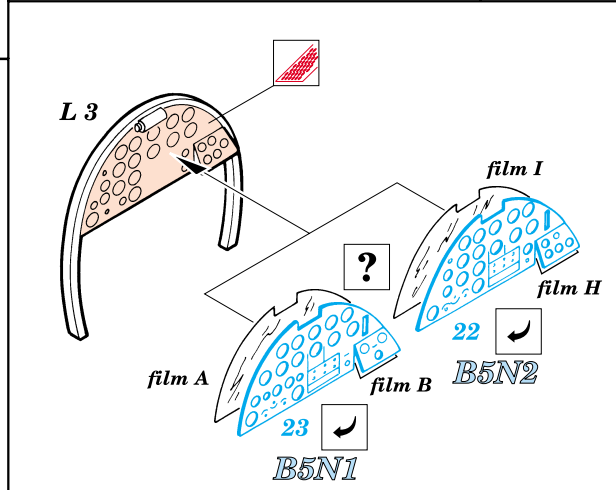

B5N Kate

eduard

48 363

1/48 scale detail set for Hasegawa kit • sada detailů pro model Hasegawa 1/48

FILM

-  SYMMETRICAL ASSEMBLY
SYMETRICKÁ MONTÁŽ
-  REMOVE
ODSTRANIT
-  BEND
OHNOUT
-  REPLACE
NAHRADIT
-  GRIND
OBROUSIT
-  OPTION
VOLBA

 ORIGINAL KIT PARTS
PŮVODNÍ DÍLY STAVEBNICE

 PHOTO-ETCHED PARTS
LEPTANÉ DÍLY

 PARTS TO BE REMOVED
DÍLY K ODSTRANĚNÍ

Look for ~~Express~~ Mask XF 106 for 1/48 B5N Kate (not included in this set)

2.)

R 13 R 14 R 15 R 7 R 6 R 5 R 4