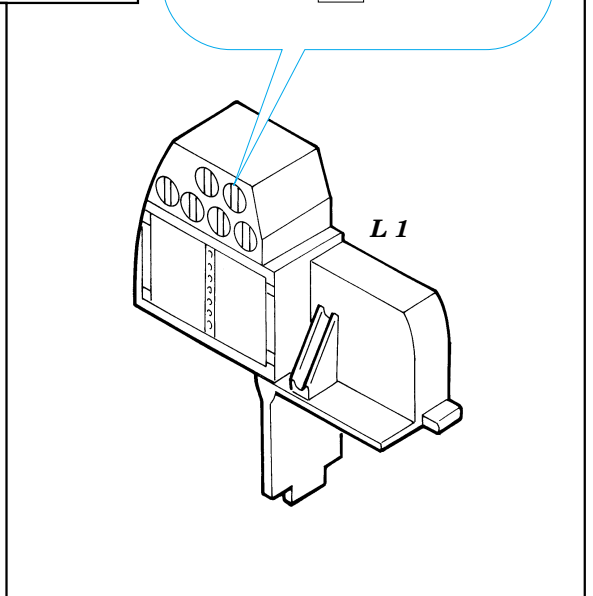

B5N Kate

eduard

48 363

1/48 scale detail set for Hasegawa kit • sada detailů pro model Hasegawa 1/48

FILM

- SYMMETRICAL ASSEMBLY
  SYMETRICKÁ MONTÁŽ
- REMOVE
  ODSTRANIT
- BEND
  OHNOUT
- REPLACE
  NAHRADIT
- GRIND
  OBROUSIT
- OPTION
  VOLBA

ORIGINAL KIT PARTS
PŮVODNÍ DÍLY STAVEBNICE

PHOTO-ETCHED PARTS
LEPTANÉ DÍLY

PARTS TO BE REMOVED
DÍLY K ODSTRANĚNÍ