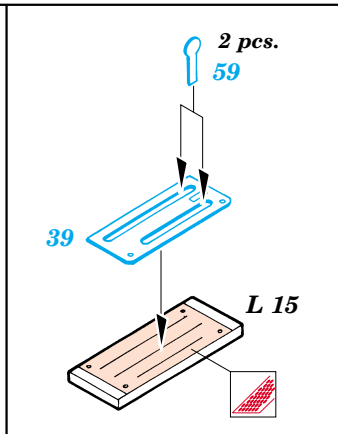

B5N Kate

eduard

48 363

1/48 scale detail set for Hasegawa kit • sada detailů pro model Hasegawa 1/48

FILM

-  SYMMETRICAL ASSEMBLY
SYMETRICKÁ MONTÁŽ
-  REMOVE
ODSTRANIT
-  BEND
OHNOUT
-  REPLACE
NAHRADIT
-  GRIND
OBROUSIT
-  OPTION
VOLBA

 ORIGINAL KIT PARTS
PŮVODNÍ DÍLY STAVEBNICE

 PHOTO-ETCHED PARTS
LEPTANÉ DÍLY

 PARTS TO BE REMOVED
DÍLY K ODSTRANĚNÍ

Look for ~~Express~~ Mask XF 106 for 1/48 B5N Kate (not included in this set)

2.)

R 13 R 14 R 15 R 7 R 6 R 5 R 4