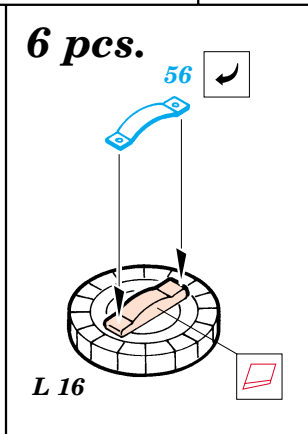

B5N Kate

eduard

48 363

1/48 scale detail set for Hasegawa kit • sada detailů pro model Hasegawa 1/48

FILM

-  SYMMETRICAL ASSEMBLY
SYMETRICKÁ MONTÁŽ
-  REMOVE
ODSTRANIT
-  BEND
OHNOUT
-  REPLACE
NAHRADIT
-  GRIND
OBROUSIT
-  OPTION
VOLBA

 ORIGINAL KIT PARTS
PŮVODNÍ DÍLY STAVEBNICE

 PHOTO-ETCHED PARTS
LEPTANÉ DÍLY

 PARTS TO BE REMOVED
DÍLY K ODSTRANĚNÍ

Look for ~~Express~~ Mask XF 106 for 1/48 B5N Kate (not included in this set)

2.)

R 13 R 14 R 15 R 7 R 6 R 5 R 4