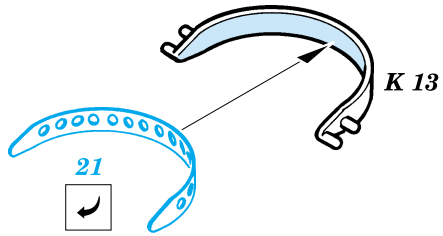

B5N Kate

eduard

48 363

1/48 scale detail set for Hasegawa kit • sada detailů pro model Hasegawa 1/48

FILM

-  SYMMETRICAL ASSEMBLY
SYMETRICKÁ MONTÁŽ
-  REMOVE
ODSTRANIT
-  BEND
OHNOUT
-  REPLACE
NAHRADIT
-  GRIND
OBROUSIT
-  OPTION
VOLBA

 ORIGINAL KIT PARTS
PŮVODNÍ DÍLY STAVEBNICE

 PHOTO-ETCHED PARTS
LEPTANÉ DÍLY

 PARTS TO BE REMOVED
DÍLY K ODSTRANĚNÍ

Look for ~~Express~~ Mask XF 106 for 1/48 B5N Kate (not included in this set)

2.)

R 13 R 14 R 15 R 7 R 6 R 5 R 4