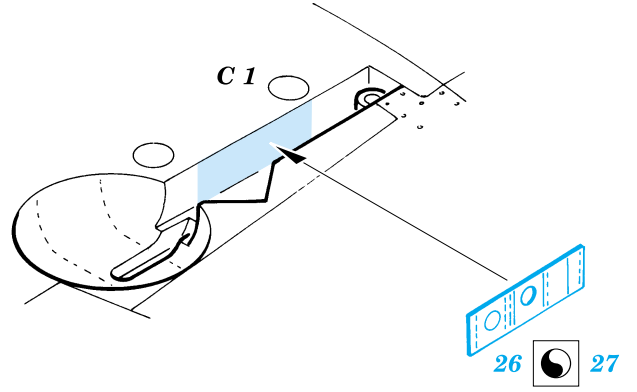

B5N Kate

eduard

48 363

1/48 scale detail set for Hasegawa kit • sada detailů pro model Hasegawa 1/48

FILM

-  SYMMETRICAL ASSEMBLY
SYMETRICKÁ MONTÁŽ
-  REMOVE
ODSTRANIT
-  BEND
OHNOUT
-  REPLACE
NAHRADIT
-  GRIND
OBROUSIT
-  OPTION
VOLBA

 ORIGINAL KIT PARTS
PŮVODNÍ DÍLY STAVEBNICE

 PHOTO-ETCHED PARTS
LEPTANÉ DÍLY

 PARTS TO BE REMOVED
DÍLY K ODSTRANĚNÍ

Look for ~~Express~~ Mask XF 106 for 1/48 B5N Kate (not included in this set)

2.)

R 13 R 14 R 15 R 7 R 6 R 5 R 4