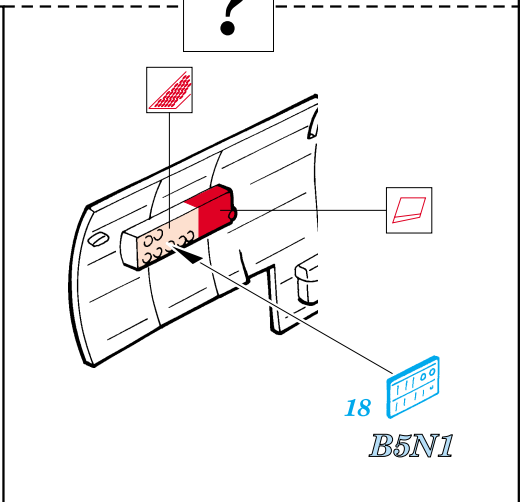

B5N Kate

eduard

48 363

1/48 scale detail set for Hasegawa kit • sada detailů pro model Hasegawa 1/48

FILM

-  SYMMETRICAL ASSEMBLY
SYMETRICKÁ MONTÁŽ
-  REMOVE
ODSTRANIT
-  BEND
OHNOUT
-  REPLACE
NAHRADIT
-  GRIND
OBROUSIT
-  OPTION
VOLBA

 ORIGINAL KIT PARTS
PŮVODNÍ DÍLY STAVEBNICE

 PHOTO-ETCHED PARTS
LEPTANÉ DÍLY

 PARTS TO BE REMOVED
DÍLY K ODSTRANĚNÍ

Look for ~~Express~~ Mask XF 106 for 1/48 B5N Kate (not included in this set)

2.)

R 13 R 14 R 15 R 7 R 6 R 5 R 4