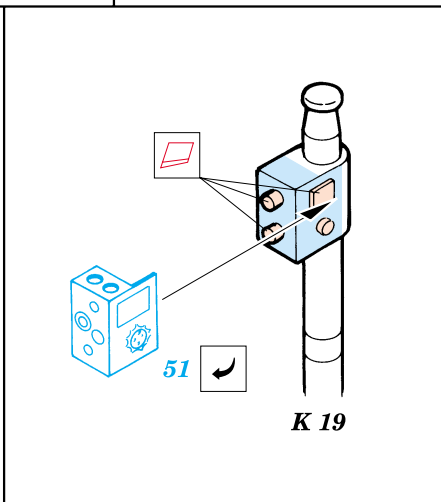

B5N Kate

eduard

48 363

1/48 scale detail set for Hasegawa kit • sada detailů pro model Hasegawa 1/48

FILM

-  SYMMETRICAL ASSEMBLY
SYMETRICKÁ MONTÁŽ
-  REMOVE
ODSTRANIT
-  BEND
OHNOUT
-  REPLACE
NAHRADIT
-  GRIND
OBROUSIT
-  OPTION
VOLBA

 ORIGINAL KIT PARTS
PŮVODNÍ DÍLY STAVEBNICE

 PHOTO-ETCHED PARTS
LEPTANÉ DÍLY

 PARTS TO BE REMOVED
DÍLY K ODSTRANĚNÍ

Look for ~~Express~~ Mask XF 106 for 1/48 B5N Kate (not included in this set)

2.)

R 13 R 14 R 15 R 7 R 6 R 5 R 4