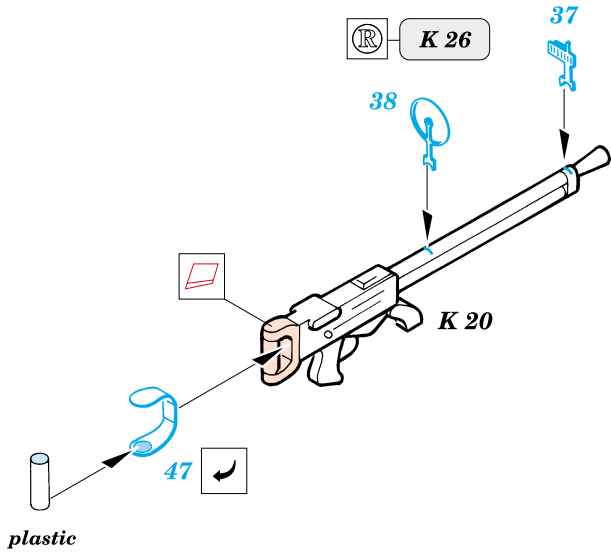

B5N Kate

eduard

48 363

1/48 scale detail set for Hasegawa kit • sada detailů pro model Hasegawa 1/48

FILM

-  SYMMETRICAL ASSEMBLY
SYMETRICKÁ MONTÁŽ
-  REMOVE
ODSTRANIT
-  BEND
OHNOUT
-  REPLACE
NAHRADIT
-  GRIND
OBROUSIT
-  OPTION
VOLBA

 ORIGINAL KIT PARTS
PŮVODNÍ DÍLY STAVEBNICE

 PHOTO-ETCHED PARTS
LEPTANÉ DÍLY

 PARTS TO BE REMOVED
DÍLY K ODSTRANĚNÍ

Look for ~~Express~~ Mask XF 106 for 1/48 B5N Kate (not included in this set)

2.)

R 13 R 14 R 15 R 7 R 6 R 5 R 4