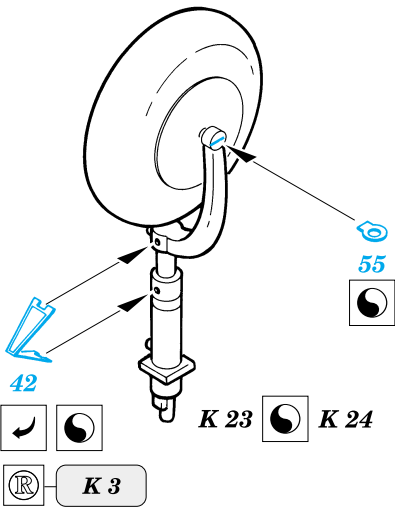

B5N Kate

eduard

48 363

1/48 scale detail set for Hasegawa kit • sada detailů pro model Hasegawa 1/48

FILM

-  SYMMETRICAL ASSEMBLY
SYMETRICKÁ MONTÁŽ
-  REMOVE
ODSTRANIT
-  BEND
OHNOUT
-  REPLACE
NAHRADIT
-  GRIND
OBROUSIT
-  OPTION
VOLBA

 ORIGINAL KIT PARTS
PŮVODNÍ DÍLY STAVEBNICE

 PHOTO-ETCHED PARTS
LEPTANÉ DÍLY

 PARTS TO BE REMOVED
DÍLY K ODSTRANĚNÍ

Look for ~~Express~~ Mask XF 106 for 1/48 B5N Kate (not included in this set)

2.)

R 13 R 14 R 15 R 7 R 6 R 5 R 4