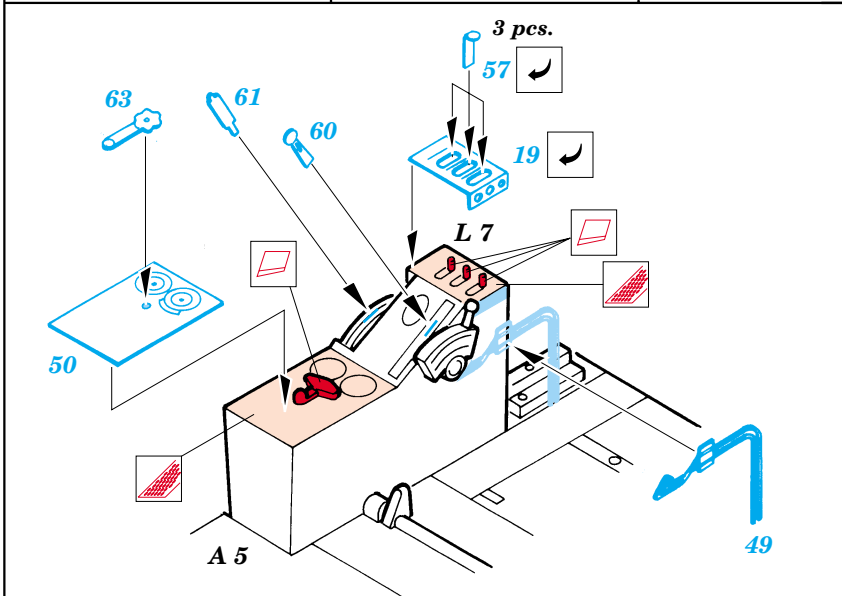

B5N Kate

eduard

48 363

1/48 scale detail set for Hasegawa kit • sada detailů pro model Hasegawa 1/48

FILM

-  SYMMETRICAL ASSEMBLY
SYMETRICKÁ MONTÁŽ
-  REMOVE
ODSTRANIT
-  BEND
OHNOUT
-  REPLACE
NAHRADIT
-  GRIND
OBROUSIT
-  OPTION
VOLBA

 ORIGINAL KIT PARTS
PŮVODNÍ DÍLY STAVEBNICE

 PHOTO-ETCHED PARTS
LEPTANÉ DÍLY

 PARTS TO BE REMOVED
DÍLY K ODSTRANĚNÍ

Look for ~~Express~~ Mask XF 106 for 1/48 B5N Kate (not included in this set)

2.)

R 13 R 14 R 15 R 7 R 6 R 5 R 4