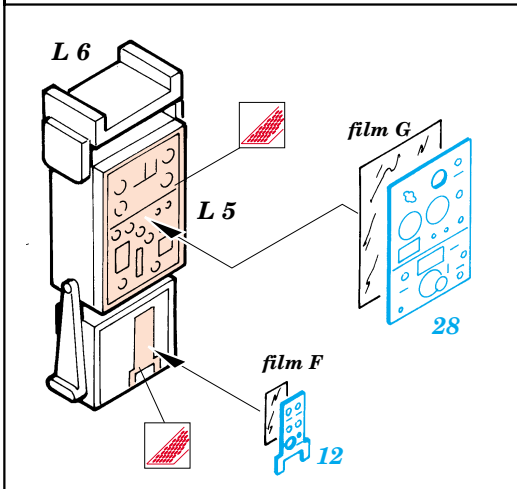

B5N Kate

eduard

48 363

1/48 scale detail set for Hasegawa kit • sada detailů pro model Hasegawa 1/48

FILM

-  SYMMETRICAL ASSEMBLY
SYMETRICKÁ MONTÁŽ
-  REMOVE
ODSTRANIT
-  BEND
OHNOUT
-  REPLACE
NAHRADIT
-  GRIND
OBROUSIT
-  OPTION
VOLBA

 ORIGINAL KIT PARTS
PŮVODNÍ DÍLY STAVEBNICE

 PHOTO-ETCHED PARTS
LEPTANÉ DÍLY

 PARTS TO BE REMOVED
DÍLY K ODSTRANĚNÍ

Look for ~~Express~~ Mask XF 106 for 1/48 B5N Kate (not included in this set)

2.)

R 13 R 14 R 15 R 7 R 6 R 5 R 4