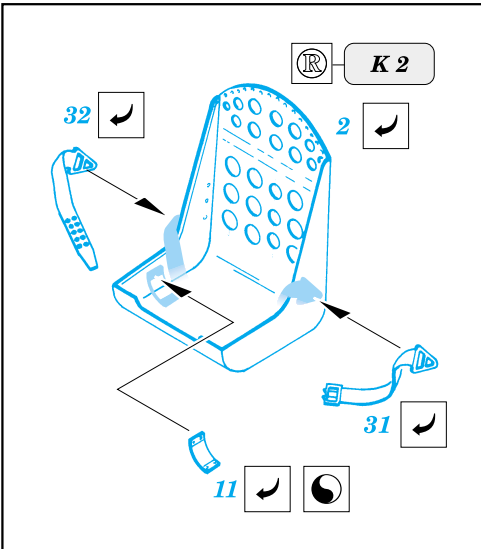

B5N Kate

eduard

48 363

1/48 scale detail set for Hasegawa kit • sada detailů pro model Hasegawa 1/48

FILM

-  SYMMETRICAL ASSEMBLY
SYMETRICKÁ MONTÁŽ
-  REMOVE
ODSTRANIT
-  BEND
OHNOUT
-  REPLACE
NAHRADIT
-  GRIND
OBROUSIT
-  OPTION
VOLBA

 ORIGINAL KIT PARTS
PŮVODNÍ DÍLY STAVEBNICE

 PHOTO-ETCHED PARTS
LEPTANÉ DÍLY

 PARTS TO BE REMOVED
DÍLY K ODSTRANĚNÍ

Look for ~~Express~~ Mask XF 106 for 1/48 B5N Kate (not included in this set)

2.)

R 13 R 14 R 15 R 7 R 6 R 5 R 4