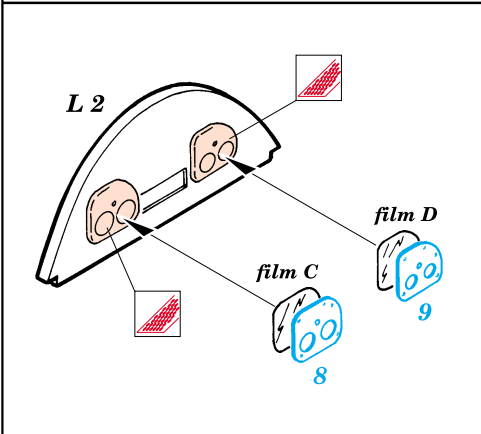

B5N Kate

eduard

48 363

1/48 scale detail set for Hasegawa kit • sada detailů pro model Hasegawa 1/48

FILM

-  SYMMETRICAL ASSEMBLY
SYMETRICKÁ MONTÁŽ
-  REMOVE
ODSTRANIT
-  BEND
OHNOUT
-  REPLACE
NAHRADIT
-  GRIND
OBROUSIT
-  OPTION
VOLBA

 ORIGINAL KIT PARTS
PŮVODNÍ DÍLY STAVEBNICE

 PHOTO-ETCHED PARTS
LEPTANÉ DÍLY

 PARTS TO BE REMOVED
DÍLY K ODSTRANĚNÍ

Look for ~~Express~~ Mask XF 106 for 1/48 B5N Kate (not included in this set)

2.)

R 13 R 14 R 15 R 7 R 6 R 5 R 4