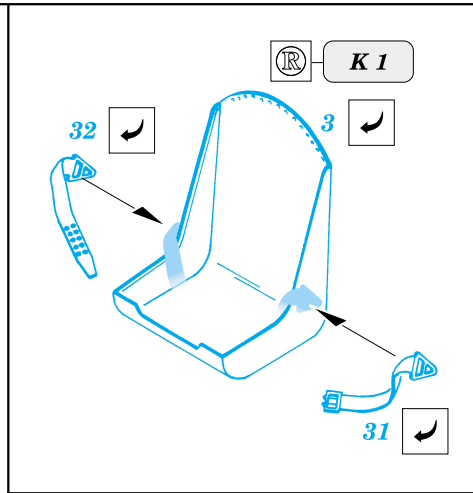

B5N Kate

eduard

48 363

1/48 scale detail set for Hasegawa kit • sada detailů pro model Hasegawa 1/48

FILM

-  SYMMETRICAL ASSEMBLY
SYMETRICKÁ MONTÁŽ
-  REMOVE
ODSTRANIT
-  BEND
OHNOUT
-  REPLACE
NAHRADIT
-  GRIND
OBROUSIT
-  OPTION
VOLBA

 ORIGINAL KIT PARTS
PŮVODNÍ DÍLY STAVEBNICE

 PHOTO-ETCHED PARTS
LEPTANÉ DÍLY

 PARTS TO BE REMOVED
DÍLY K ODSTRANĚNÍ

Look for ~~Express~~ Mask XF 106 for 1/48 B5N Kate (not included in this set)

2.)

R 13 R 14 R 15 R 7 R 6 R 5 R 4