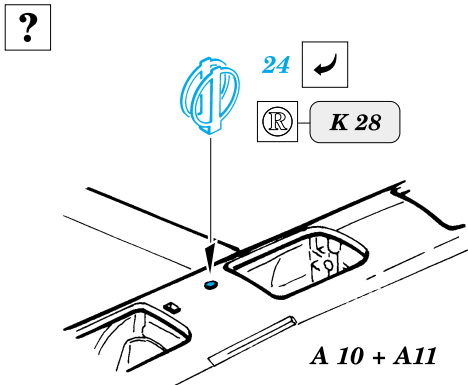

 ORIGINAL KIT PARTS
PŮVODNÍ DÍLY STAVEBNICE

 PHOTO-ETCHED PARTS
LEPTANÉ DÍLY

 PARTS TO BE REMOVED
DÍLY K ODSTRANĚNÍ

Look for ~~Express~~ Mask XF 106 for 1/48 B5N Kate (not included in this set)

2.)

R 13 R 14 R 15 R 7 R 6 R 5 R 4