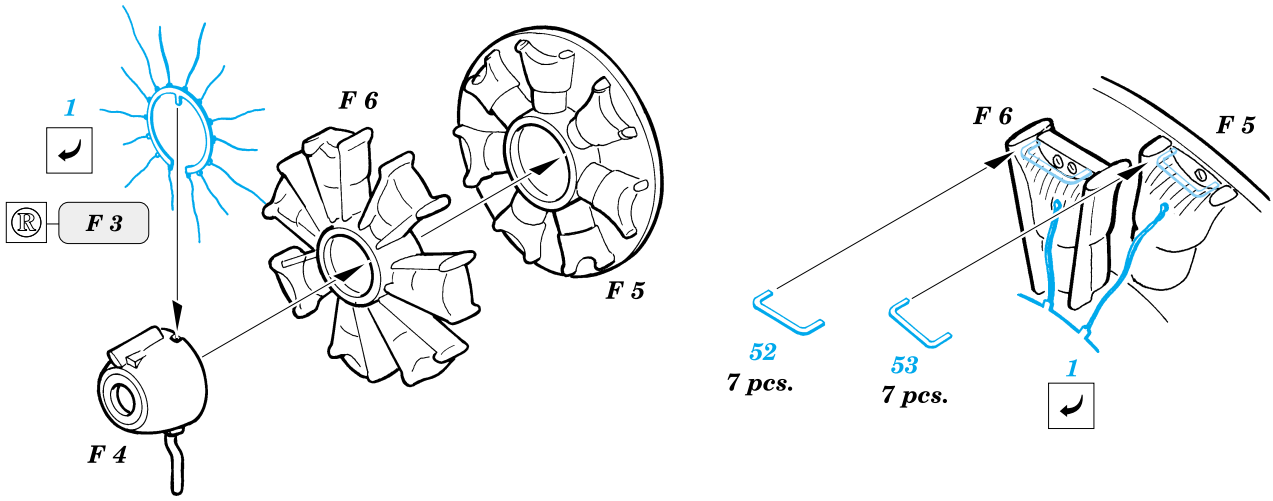

B5N Kate

eduard

48 363

1/48 scale detail set for Hasegawa kit • sada detailů pro model Hasegawa 1/48

FILM

-  SYMMETRICAL ASSEMBLY
SYMETRICKÁ MONTÁŽ
-  REMOVE
ODSTRANIT
-  BEND
OHNOUT
-  REPLACE
NAHRADIT
-  GRIND
OBROUSIT
-  OPTION
VOLBA

 ORIGINAL KIT PARTS
PŮVODNÍ DÍLY STAVEBNICE

 PHOTO-ETCHED PARTS
LEPTANÉ DÍLY

 PARTS TO BE REMOVED
DÍLY K ODSTRANĚNÍ

Look for ~~Express~~ Mask XF 106 for 1/48 B5N Kate (not included in this set)

2.)

R 13 R 14 R 15 R 7 R 6 R 5 R 4

REFERENCES: Sqadron/Signal Publ.:Walk Around # 3 - F-14 Tomcat Scale Aviation #10/1999