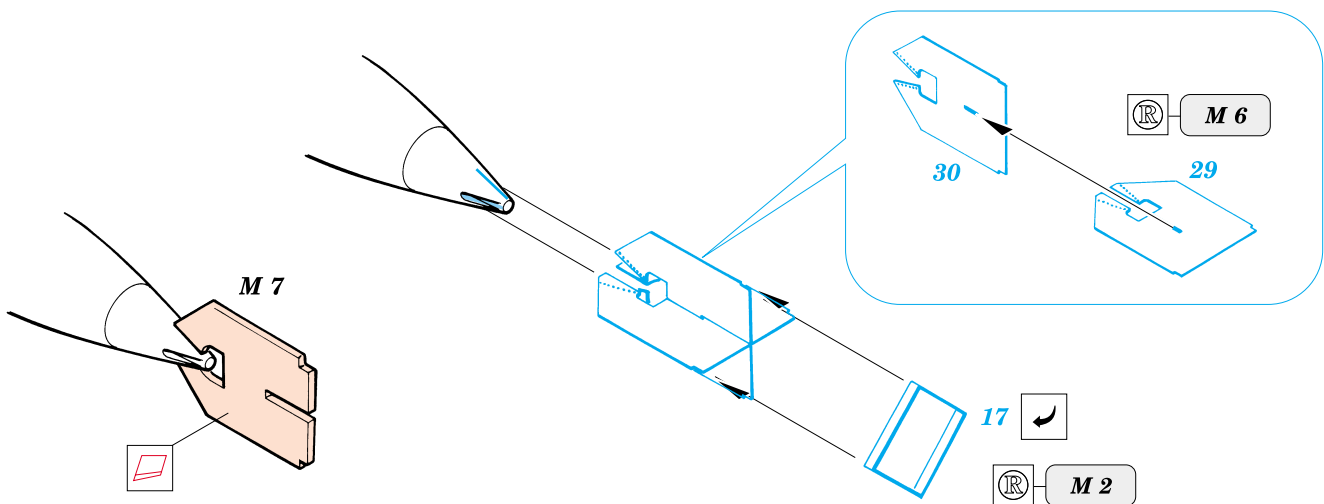

B5N Kate

eduard

48 363

1/48 scale detail set for Hasegawa kit • sada detailů pro model Hasegawa 1/48

FILM

-  SYMMETRICAL ASSEMBLY
SYMETRICKÁ MONTÁŽ
-  REMOVE
ODSTRANIT
-  BEND
OHNOUT
-  REPLACE
NAHRADIT
-  GRIND
OBROUSIT
-  OPTION
VOLBA

 ORIGINAL KIT PARTS
PŮVODNÍ DÍLY STAVEBNICE

 PHOTO-ETCHED PARTS
LEPTANÉ DÍLY

 PARTS TO BE REMOVED
DÍLY K ODSTRANĚNÍ

Look for ~~Express~~ Mask XF 106 for 1/48 B5N Kate (not included in this set)

2.)

R 13 R 14 R 15 R 7 R 6 R 5 R 4