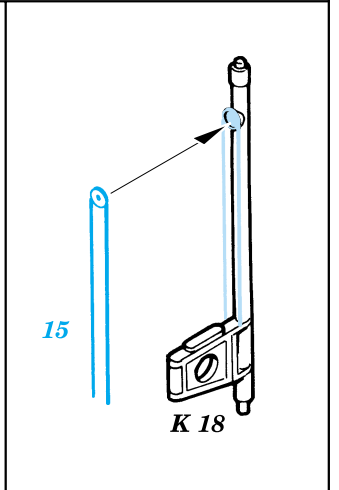

B5N Kate

eduard

48 363

1/48 scale detail set for Hasegawa kit • sada detailů pro model Hasegawa 1/48

FILM

-  SYMMETRICAL ASSEMBLY
SYMETRICKÁ MONTÁŽ
-  REMOVE
ODSTRANIT
-  BEND
OHNOUT
-  REPLACE
NAHRADIT
-  GRIND
OBROUSIT
-  OPTION
VOLBA

 ORIGINAL KIT PARTS
PŮVODNÍ DÍLY STAVEBNICE

 PHOTO-ETCHED PARTS
LEPTANÉ DÍLY

 PARTS TO BE REMOVED
DÍLY K ODSTRANĚNÍ

Look for ~~Express~~ Mask XF 106 for 1/48 B5N Kate (not included in this set)

2.)

R 13 R 14 R 15 R 7 R 6 R 5 R 4