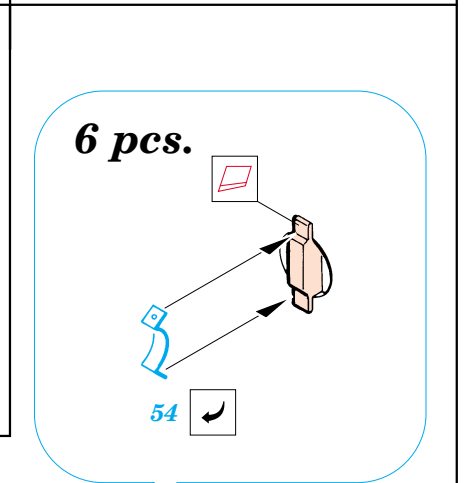

B5N Kate

eduard

48 363

1/48 scale detail set for Hasegawa kit • sada detailů pro model Hasegawa 1/48

FILM

-  SYMMETRICAL ASSEMBLY
SYMETRICKÁ MONTÁŽ
-  REMOVE
ODSTRANIT
-  BEND
OHNOUT
-  REPLACE
NAHRADIT
-  GRIND
OBROUSIT
-  OPTION
VOLBA

 ORIGINAL KIT PARTS
PŮVODNÍ DÍLY STAVEBNICE

 PHOTO-ETCHED PARTS
LEPTANÉ DÍLY

 PARTS TO BE REMOVED
DÍLY K ODSTRANĚNÍ

Look for ~~Express~~ Mask XF 106 for 1/48 B5N Kate (not included in this set)

2.)

R 13 R 14 R 15 R 7 R 6 R 5 R 4