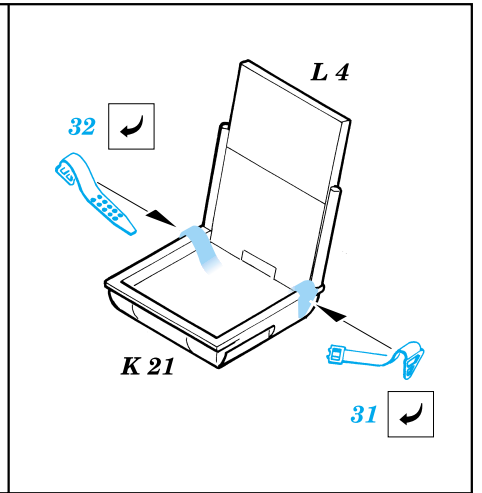

B5N Kate

eduard

48 363

1/48 scale detail set for Hasegawa kit • sada detailů pro model Hasegawa 1/48

FILM

-  SYMMETRICAL ASSEMBLY
SYMETRICKÁ MONTÁŽ
-  REMOVE
ODSTRANIT
-  BEND
OHNOUT
-  REPLACE
NAHRADIT
-  GRIND
OBROUSIT
-  OPTION
VOLBA

 ORIGINAL KIT PARTS
PŮVODNÍ DÍLY STAVEBNICE

 PHOTO-ETCHED PARTS
LEPTANÉ DÍLY

 PARTS TO BE REMOVED
DÍLY K ODSTRANĚNÍ

Look for ~~Express~~ Mask XF 106 for 1/48 B5N Kate (not included in this set)

2.)

R 13 R 14 R 15 R 7 R 6 R 5 R 4