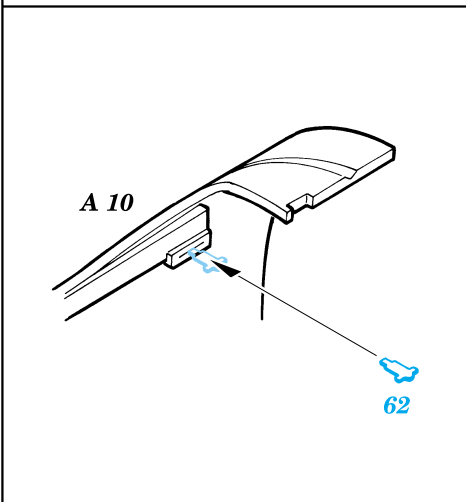

B5N Kate

eduard

48 363

1/48 scale detail set for Hasegawa kit • sada detailů pro model Hasegawa 1/48

FILM

-  SYMMETRICAL ASSEMBLY
SYMETRICKÁ MONTÁŽ
-  REMOVE
ODSTRANIT
-  BEND
OHNOUT
-  REPLACE
NAHRADIT
-  GRIND
OBROUSIT
-  OPTION
VOLBA

 ORIGINAL KIT PARTS
PŮVODNÍ DÍLY STAVEBNICE

 PHOTO-ETCHED PARTS
LEPTANÉ DÍLY

 PARTS TO BE REMOVED
DÍLY K ODSTRANĚNÍ

Look for ~~Express~~ Mask XF 106 for 1/48 B5N Kate (not included in this set)

2.)

R 13 R 14 R 15 R 7 R 6 R 5 R 4