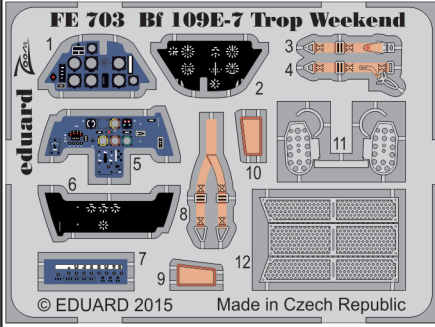

Bf 109E-7 Trop Weekend

detail set for 1/48 EDUARD kit • sada detailů pro stavebnici 1/48 EDUARD

FE703

- APPLY EXPRESS MASK AND PAINT BEFORE GLUING
POUŽIT EXPRESS MASK NABARVIT PŘED SLEPENÍM
- SYMMETRICAL ASSEMBLY
SYMETRICKÁ MONTÁŽ
- REMOVE
ODSTRANIT
- GRIND
OBROUSIT
- DRILL HOLE
VRTAT OTVOR
- BEND
OHNOUT
- OPTION
VOLBA
- REPLACE
NAHRADIT
- 1** COLORED ETCHED PARTS
LEPTANÉ BAREVNÉ DÍLY
- 1** ETCHED PARTS
LEPTANÉ NEBAREVNÉ DÍLY
- 1** ORIGINAL KIT PARTS
PŮVODNÍ DÍLY STAVEBNICE

ORIGINAL KIT PARTS
PŮVODNÍ DÍLY STAVEBNICE

PHOTO-ETCHED PARTS
LEPTANÉ DÍLY

PARTS TO BE REMOVED
DÍLY K ODSTRANĚNÍ

FILL
TMELIT