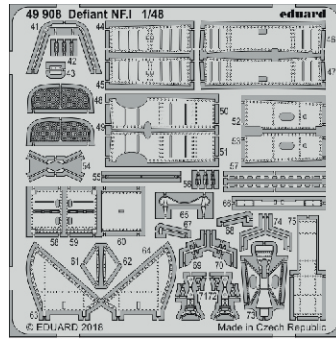

# Defiant NF.1

eduard

**49 908**

**1/48**

detail set for 1/48 AIRFIX kit • sada detailů pro stavebnici 1/48 AIRFIX

- APPLY EXPRESS MASK AND PAINT BEFORE GLUING  
POUŽIT EXPRESS MASK NABARVIT PŘED SLEPENÍM
  - SYMMETRICAL ASSEMBLY  
SYMETRICKÁ MONTÁŽ
  - REMOVE  
ODSTRANIT
  - GRIND  
OBROUSIT
  - DRILL HOLE  
VRTAT OTVOR
  - COLORED ETCHED PARTS  
LEPTANÉ BAREVNÉ DÍLY
  - ETCHED PARTS  
LEPTANÉ NEBAREVNÉ DÍLY
  - ORIGINAL KIT PARTS  
PŮVODNÍ DÍLY STAVEBNICE
- BEND  
OHNOUT
  - OPTION  
VOLBA
  - REPLACE  
NAHRADIT

ORIGINAL KIT PARTS PŮVODNÍ DÍLY STAVEBNICE	PHOTO-ETCHED PARTS LEPTANÉ DÍLY	PARTS TO BE REMOVED DÍLY K ODSTRANĚNÍ	FILL TMELIT
-----------------------------------------------	------------------------------------	------------------------------------------	----------------