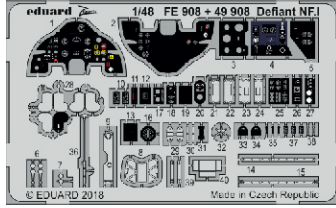

# Defiant NF.1

eduard

**49 908**

**1/48**

detail set for 1/48 AIRFIX kit • sada detailů pro stavebnici 1/48 AIRFIX

- APPLY EXPRESS MASK AND PAINT BEFORE GLUING  
POUŽIT EXPRESS MASK NABARVIT PŘED SLEPENÍM
  - SYMMETRICAL ASSEMBLY  
SYMETRICKÁ MONTÁŽ
  - REMOVE  
ODSTRANIT
  - GRIND  
OBROUSIT
  - DRILL HOLE  
VRTAT OTVOR
  - COLORED ETCHED PARTS  
LEPTANÉ BAREVNÉ DÍLY
  - ETCHED PARTS  
LEPTANÉ NEBAREVNÉ DÍLY
  - ORIGINAL KIT PARTS  
PŮVODNÍ DÍLY STAVEBNICE
- BEND  
OHNOUT
  - OPTION  
VOLBA
  - REPLACE  
NAHRADIT

ORIGINAL KIT PARTS PŮVODNÍ DÍLY STAVEBNICE	PHOTO-ETCHED PARTS LEPTANÉ DÍLY	PARTS TO BE REMOVED DÍLY K ODSTRANĚNÍ	FILL TMELIT
-----------------------------------------------	------------------------------------	------------------------------------------	----------------