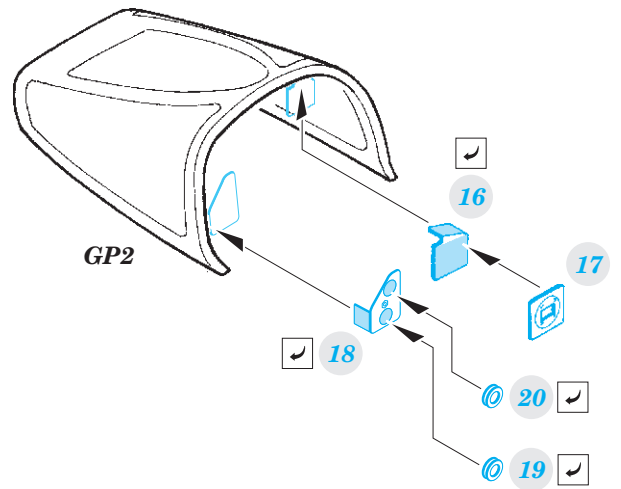

RF-101C

eduard

FE 939

1/48

detail set for 1/48 KITTY HAWK kit • sada detailů pro stavebnici 1/48 KITTY HAWK

- APPLY EXPRESS MASK AND PAINT BEFORE GLUING
POUŽIT EXPRESS MASK NABARVIT PŘED SLEPENÍM
- SYMMETRICAL ASSEMBLY
SYMETRICKÁ MONTÁŽ
- REMOVE
ODSTRANIT
- GRIND
OBROUSIT
- DRILL HOLE
VRTAT OTVOR
- BEND
OHNOUT
- OPTION
VOLBA
- REPLACE
NAHRADIT
- COLORED ETCHED PARTS
LEPTANÉ BAREVNÉ DÍLY
- ETCHED PARTS
LEPTANÉ NEBAREVNÉ DÍLY
- ORIGINAL KIT PARTS
PŮVODNÍ DÍLY STAVEBNICE

ORIGINAL KIT PARTS
PŮVODNÍ DÍLY STAVEBNICE

PHOTO-ETCHED PARTS
LEPTANÉ DÍLY

PARTS TO BE REMOVED
DÍLY K ODSTRANĚNÍ

FILL
TMELIT

Related products:
48 978 RF-101C exterior 1/48