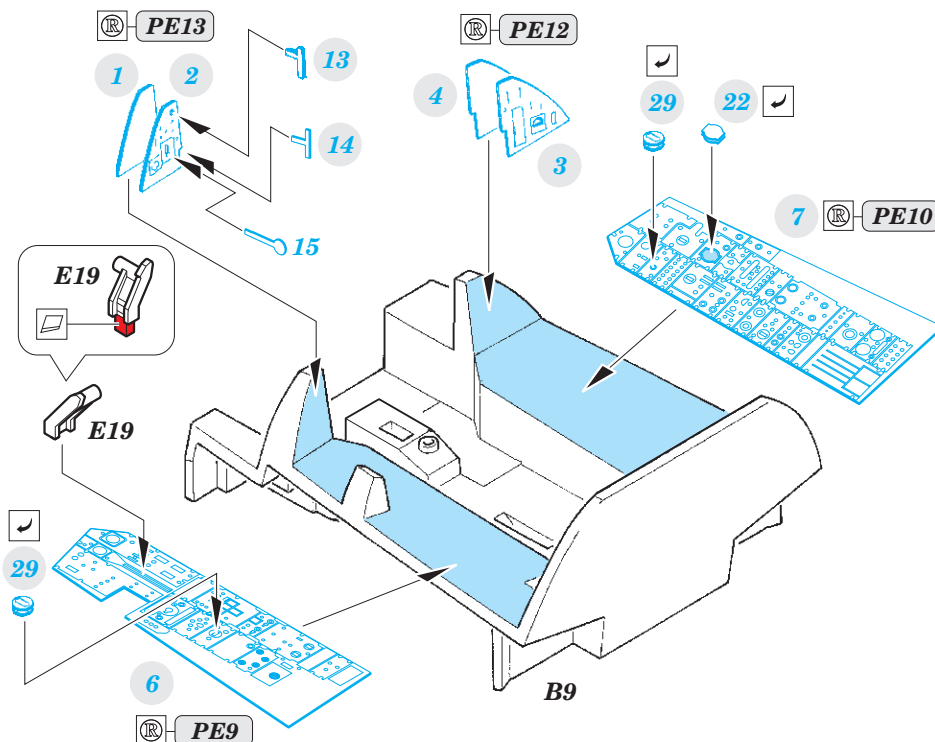

RF-101C

eduard

FE 939

1/48

detail set for 1/48 KITTY HAWK kit • sada detailů pro stavebnici 1/48 KITTY HAWK

- APPLY EXPRESS MASK AND PAINT BEFORE GLUING
POUŽIT EXPRESS MASK NABARVIT PŘED SLEPENÍM
- SYMMETRICAL ASSEMBLY
SYMETRICKÁ MONTÁŽ
- REMOVE
ODSTRANIT
- GRIND
OBROUSIT
- DRILL HOLE
VRTAT OTVOR
- BEND
OHNOUT
- OPTION
VOLBA
- REPLACE
NAHRADIT
- COLORED ETCHED PARTS
LEPTANÉ BAREVNÉ DÍLY
- ETCHED PARTS
LEPTANÉ NEBAREVNÉ DÍLY
- ORIGINAL KIT PARTS
PŮVODNÍ DÍLY STAVEBNICE

ORIGINAL KIT PARTS
PŮVODNÍ DÍLY STAVEBNICE

PHOTO-ETCHED PARTS
LEPTANÉ DÍLY

PARTS TO BE REMOVED
DÍLY K ODSTRANĚNÍ

FILL
TMELIT

Related products:
48 978 RF-101C exterior 1/48