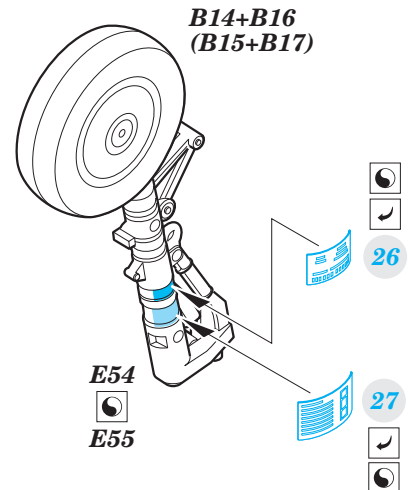

RF-101C

eduard

FE 939

1/48

detail set for 1/48 KITTY HAWK kit • sada detailů pro stavebnici 1/48 KITTY HAWK

- APPLY EXPRESS MASK AND PAINT BEFORE GLUING
POUŽIT EXPRESS MASK NABARVIT PŘED SLEPENÍM
- SYMMETRICAL ASSEMBLY
SYMETRICKÁ MONTÁŽ
- REMOVE
ODSTRANIT
- GRIND
OBROUSIT
- DRILL HOLE
VRTAT OTVOR
- BEND
OHNOUT
- OPTION
VOLBA
- REPLACE
NAHRADIT
- COLORED ETCHED PARTS
LEPTANÉ BAREVNÉ DÍLY
- ETCHED PARTS
LEPTANÉ NEBAREVNÉ DÍLY
- ORIGINAL KIT PARTS
PŮVODNÍ DÍLY STAVEBNICE

ORIGINAL KIT PARTS
PŮVODNÍ DÍLY STAVEBNICE

PHOTO-ETCHED PARTS
LEPTANÉ DÍLY

PARTS TO BE REMOVED
DÍLY K ODSTRANĚNÍ

FILL
TMELIT

Related products:
48 978 RF-101C exterior 1/48