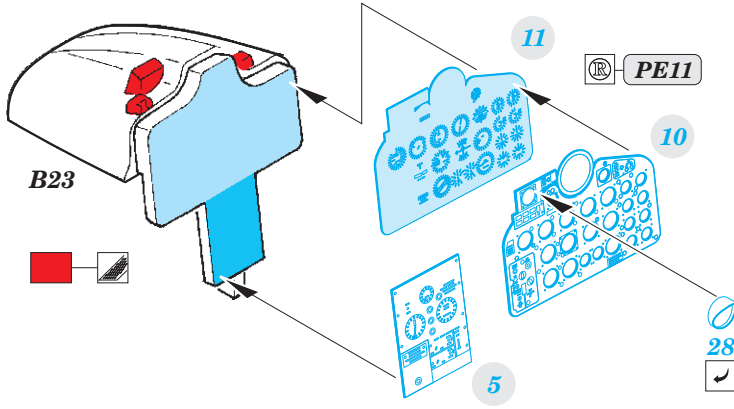

RF-101C

eduard

FE 939

1/48

detail set for 1/48 KITTY HAWK kit • sada detailů pro stavebnici 1/48 KITTY HAWK

- APPLY EXPRESS MASK AND PAINT BEFORE GLUING
POUŽIT EXPRESS MASK NABARVIT PŘED SLEPENÍM
- SYMMETRICAL ASSEMBLY
SYMETRICKÁ MONTÁŽ
- REMOVE
ODSTRANIT
- GRIND
OBROUSIT
- DRILL HOLE
VRTAT OTVOR
- BEND
OHNOUT
- OPTION
VOLBA
- REPLACE
NAHRADIT
- COLORED ETCHED PARTS
LEPTANÉ BAREVNÉ DÍLY
- ETCHED PARTS
LEPTANÉ NEBAREVNÉ DÍLY
- ORIGINAL KIT PARTS
PŮVODNÍ DÍLY STAVEBNICE

ORIGINAL KIT PARTS
PŮVODNÍ DÍLY STAVEBNICE

PHOTO-ETCHED PARTS
LEPTANÉ DÍLY

PARTS TO BE REMOVED
DÍLY K ODSTRANĚNÍ

FILL
TMELIT

Related products:
48 978 RF-101C exterior 1/48