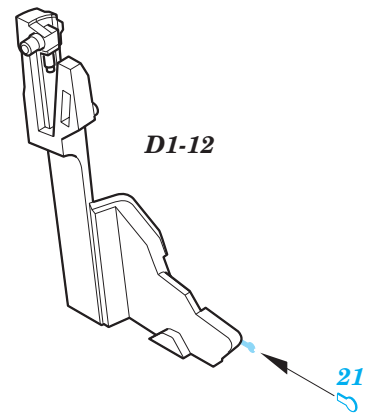

RF-101C

eduard

FE 939

1/48

detail set for 1/48 KITTY HAWK kit • sada detailů pro stavebnici 1/48 KITTY HAWK

- APPLY EXPRESS MASK AND PAINT BEFORE GLUING
POUŽIT EXPRESS MASK NABARVIT PŘED SLEPENÍM
- SYMMETRICAL ASSEMBLY
SYMETRICKÁ MONTÁŽ
- REMOVE
ODSTRANIT
- GRIND
OBROUSIT
- DRILL HOLE
VRTAT OTVOR
- BEND
OHNOUT
- OPTION
VOLBA
- REPLACE
NAHRADIT
- COLORED ETCHED PARTS
LEPTANÉ BAREVNÉ DÍLY
- ETCHED PARTS
LEPTANÉ NEBAREVNÉ DÍLY
- ORIGINAL KIT PARTS
PŮVODNÍ DÍLY STAVEBNICE

ORIGINAL KIT PARTS
PŮVODNÍ DÍLY STAVEBNICE

PHOTO-ETCHED PARTS
LEPTANÉ DÍLY

PARTS TO BE REMOVED
DÍLY K ODSTRANĚNÍ

FILL
TMELIT

Related products:
48 978 RF-101C exterior 1/48