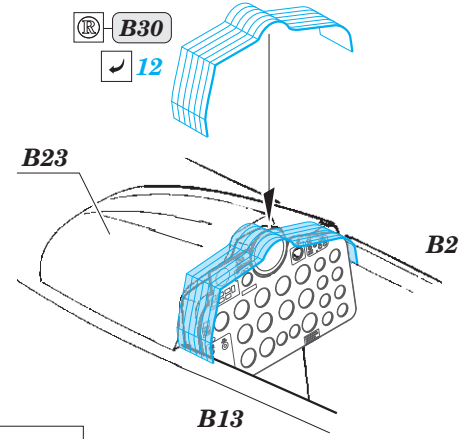

RF-101C

eduard

FE 939

1/48

detail set for 1/48 KITTY HAWK kit • sada detailů pro stavebnici 1/48 KITTY HAWK

- APPLY EXPRESS MASK AND PAINT BEFORE GLUING
POUŽIT EXPRESS MASK NABARVIT PŘED SLEPENÍM
- SYMMETRICAL ASSEMBLY
SYMETRICKÁ MONTÁŽ
- REMOVE
ODSTRANIT
- GRIND
OBROUSIT
- DRILL HOLE
VRTAT OTVOR
- BEND
OHNOUT
- OPTION
VOLBA
- REPLACE
NAHRADIT
- COLORED ETCHED PARTS
LEPTANÉ BAREVNÉ DÍLY
- ETCHED PARTS
LEPTANÉ NEBAREVNÉ DÍLY
- ORIGINAL KIT PARTS
PŮVODNÍ DÍLY STAVEBNICE

ORIGINAL KIT PARTS
PŮVODNÍ DÍLY STAVEBNICE

PHOTO-ETCHED PARTS
LEPTANÉ DÍLY

PARTS TO BE REMOVED
DÍLY K ODSTRANĚNÍ

FILL
TMELIT

Related products:
48 978 RF-101C exterior 1/48