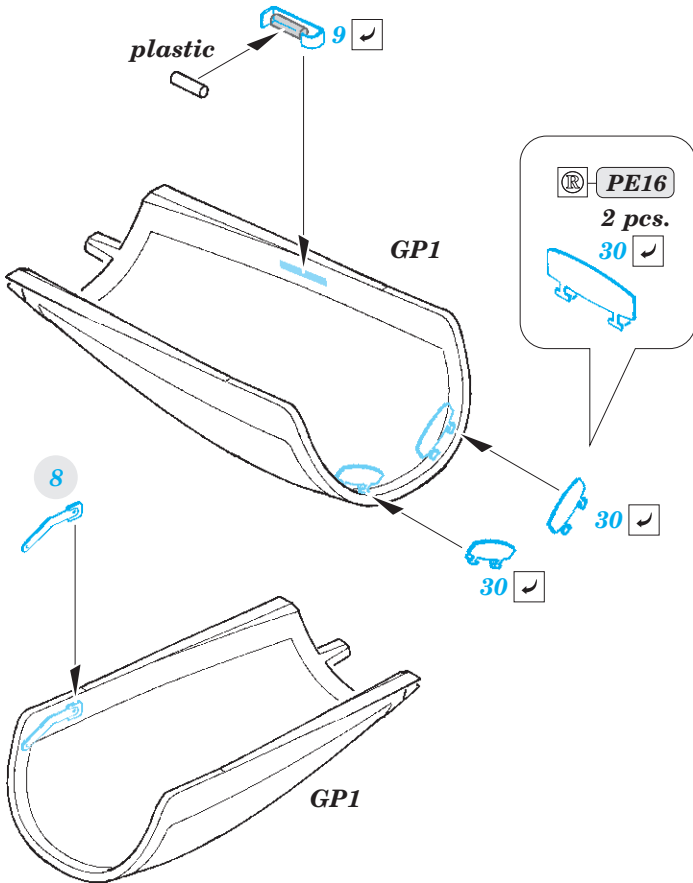

RF-101C

eduard

FE 939

1/48

detail set for 1/48 KITTY HAWK kit • sada detailů pro stavebnici 1/48 KITTY HAWK

- APPLY EXPRESS MASK AND PAINT BEFORE GLUING
POUŽIT EXPRESS MASK NABARVIT PŘED SLEPENÍM
- SYMMETRICAL ASSEMBLY
SYMETRICKÁ MONTÁŽ
- REMOVE
ODSTRANIT
- GRIND
OBROUSIT
- DRILL HOLE
VRTAT OTVOR
- BEND
OHNOUT
- OPTION
VOLBA
- REPLACE
NAHRADIT
- COLORED ETCHED PARTS
LEPTANÉ BAREVNÉ DÍLY
- ETCHED PARTS
LEPTANÉ NEBAREVNÉ DÍLY
- ORIGINAL KIT PARTS
PŮVODNÍ DÍLY STAVEBNICE

ORIGINAL KIT PARTS
PŮVODNÍ DÍLY STAVEBNICE

PHOTO-ETCHED PARTS
LEPTANÉ DÍLY

PARTS TO BE REMOVED
DÍLY K ODSTRANĚNÍ

FILL
TMELIT

Related products:
48 978 RF-101C exterior 1/48