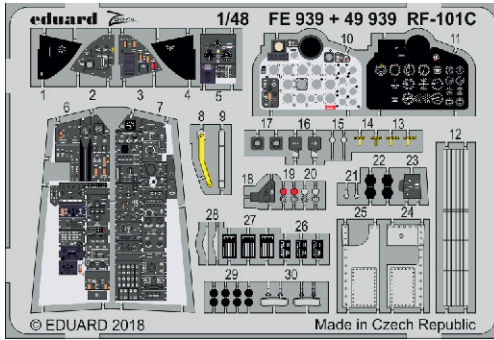

RF-101C

eduard

FE 939

1/48

detail set for 1/48 KITTY HAWK kit • sada detailů pro stavebnici 1/48 KITTY HAWK

- APPLY EXPRESS MASK AND PAINT BEFORE GLUING
POUŽIT EXPRESS MASK NABARVIT PŘED SLEPENÍM
- SYMMETRICAL ASSEMBLY
SYMETRICKÁ MONTÁŽ
- REMOVE
ODSTRANIT
- GRIND
OBROUSIT
- DRILL HOLE
VRTAT OTVOR
- BEND
OHNOUT
- OPTION
VOLBA
- REPLACE
NAHRADIT
- COLORED ETCHED PARTS
LEPTANÉ BAREVNÉ DÍLY
- ETCHED PARTS
LEPTANÉ NEBAREVNÉ DÍLY
- ORIGINAL KIT PARTS
PŮVODNÍ DÍLY STAVEBNICE

ORIGINAL KIT PARTS
PŮVODNÍ DÍLY STAVEBNICE

PHOTO-ETCHED PARTS
LEPTANÉ DÍLY

PARTS TO BE REMOVED
DÍLY K ODSTRANĚNÍ

FILL
TMELIT

Related products:
48 978 RF-101C exterior 1/48