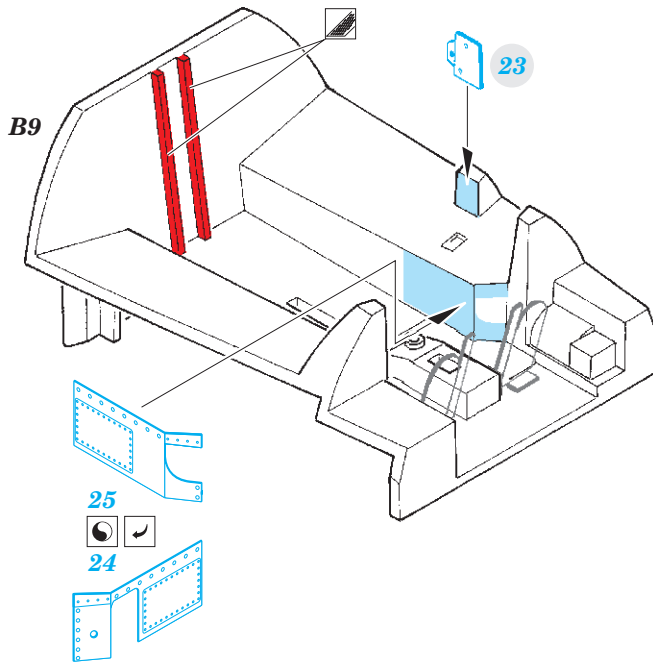

RF-101C

eduard

FE 939

1/48

detail set for 1/48 KITTY HAWK kit • sada detailů pro stavebnici 1/48 KITTY HAWK

- APPLY EXPRESS MASK AND PAINT BEFORE GLUING
POUŽIT EXPRESS MASK NABARVIT PŘED SLEPENÍM
- SYMMETRICAL ASSEMBLY
SYMETRICKÁ MONTÁŽ
- REMOVE
ODSTRANIT
- GRIND
OBROUSIT
- DRILL HOLE
VRTAT OTVOR
- BEND
OHNOUT
- OPTION
VOLBA
- REPLACE
NAHRADIT
- COLORED ETCHED PARTS
LEPTANÉ BAREVNÉ DÍLY
- ETCHED PARTS
LEPTANÉ NEBAREVNÉ DÍLY
- ORIGINAL KIT PARTS
PŮVODNÍ DÍLY STAVEBNICE

ORIGINAL KIT PARTS
PŮVODNÍ DÍLY STAVEBNICE

PHOTO-ETCHED PARTS
LEPTANÉ DÍLY

PARTS TO BE REMOVED
DÍLY K ODSTRANĚNÍ

FILL
TMELIT

Related products:
48 978 RF-101C exterior 1/48