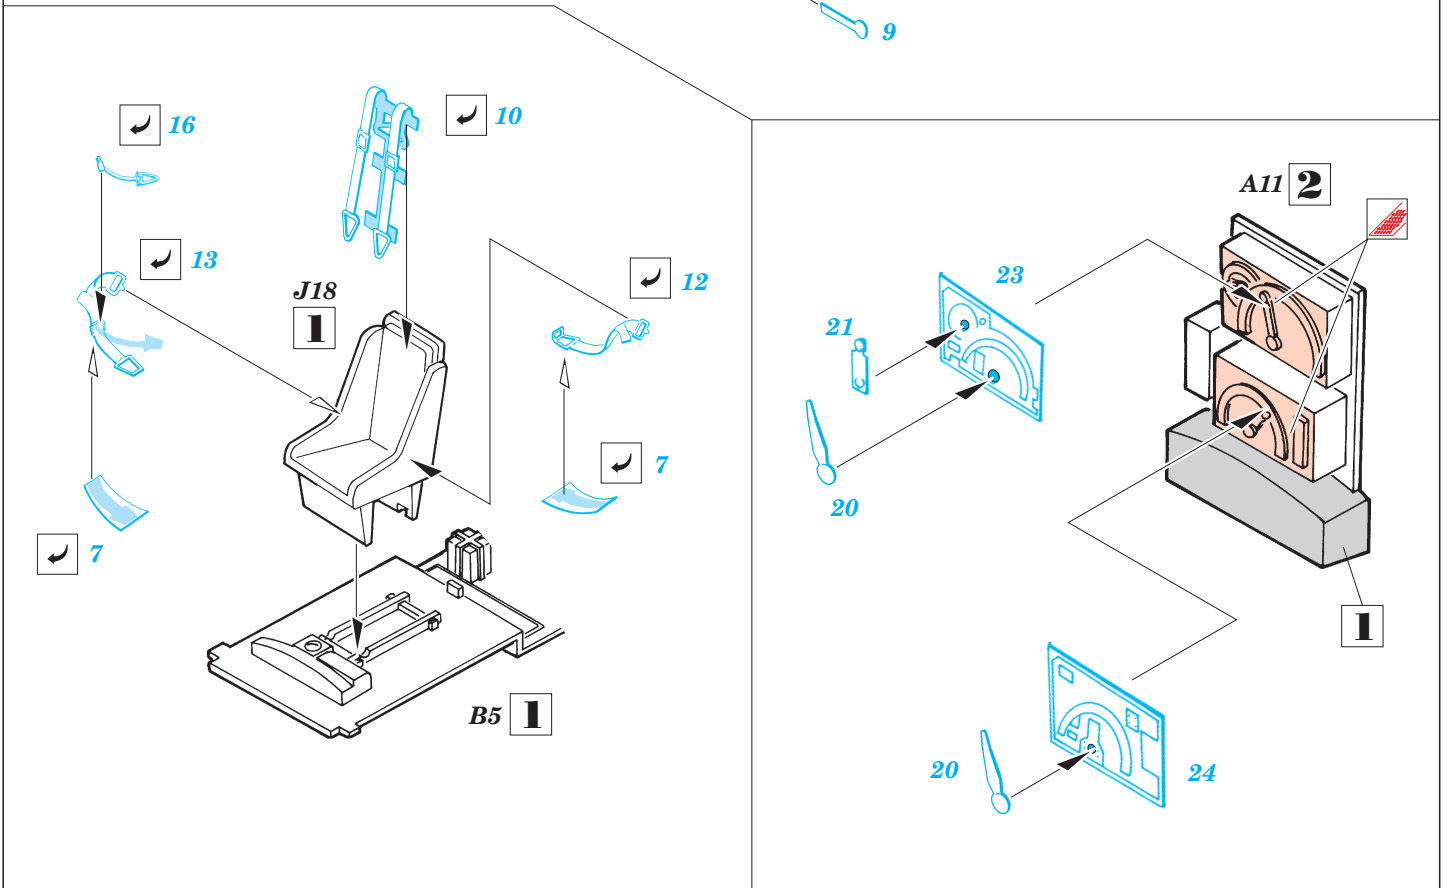

Ju-87 Stuka

FE200

1/48 scale detail set for Hasegawa kit • sada detailů pro model Hasegawa 1/48

used colors
pou ité barvy **Gunze**

- 1** RLM 02 H70
- 2** RLM 66 H416
- 3** BROWN H66
HNĚDÁ H66

- SYMMETRICAL ASSEMBLY
SYMETRICKÁ MONTÁŽ
- REMOVE
ODSTRANIT
- BEND
OHNOUT
- REPLACE
NAHRADIT
- GRIND
OBROUSIT
- OPTION
VOLBA

ORIGINAL KIT PARTS
PŮVODNÍ DÍLY STAVEBNICE

PHOTO-ETCHED PARTS
LEPTANÉ DÍLY

PARTS TO BE REMOVED
DÍLY K ODSTRANĚNÍ

REFERENCES:

SQUADRON/SIGNAL PUBLICATIONS
 AIRCRAFT # 1073 - Ju-87 IN ACTION
 MODELPRES # 2
 MBI / SAGITA - Ju-87 STUKA