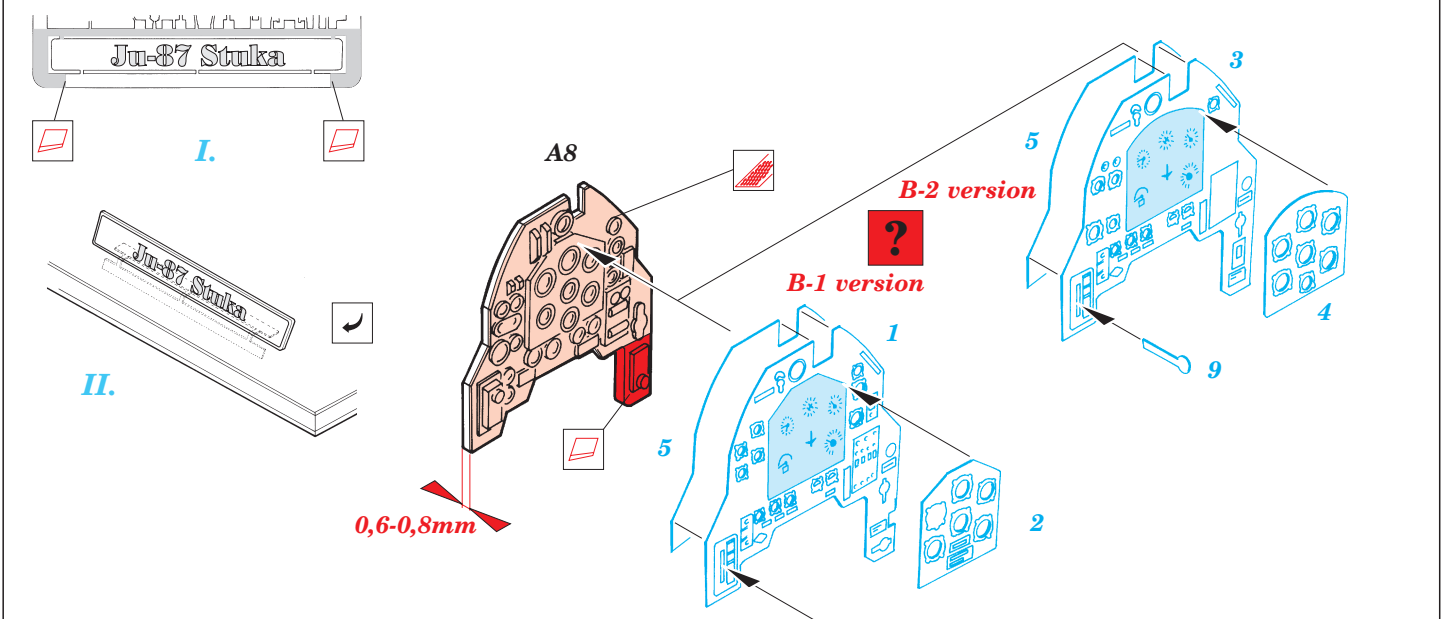

Ju-87 Stuka

FE200

1/48 scale detail set for Hasegawa kit • sada detailů pro model Hasegawa 1/48

used colors
pou ité barvy **Gunze**

- 1** RLM 02 H70
- 2** RLM 66 H416
- 3** BROWN H66
HNĚDÁ H66

- SYMMETRICAL ASSEMBLY
SYMETRICKÁ MONTÁŽ
- REMOVE
ODSTRANIT
- BEND
OHNOUT
- REPLACE
NAHRADIT
- GRIND
OBROUSIT
- OPTION
VOLBA

ORIGINAL KIT PARTS
PŮVODNÍ DÍLY STAVEBNICE

PHOTO-ETCHED PARTS
LEPTANÉ DÍLY

PARTS TO BE REMOVED
DÍLY K ODSTRANĚNÍ

REFERENCES:

SQUADRON/SIGNAL PUBLICATIONS
 AIRCRAFT # 1073 - Ju-87 IN ACTION
 MODELPRES # 2
 MBI / SAGITA - Ju-87 STUKA