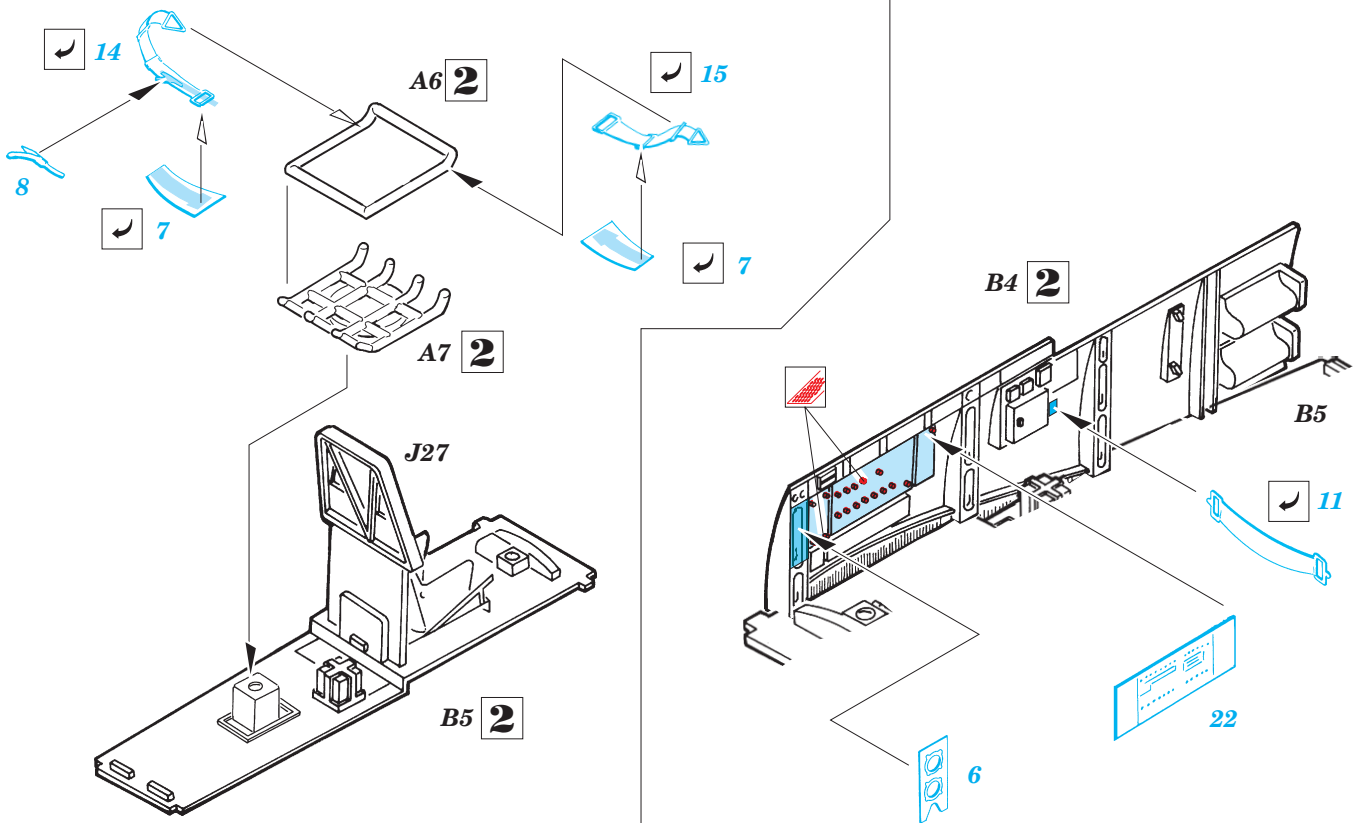

Ju-87 Stuka

FE200

1/48 scale detail set for Hasegawa kit • sada detailů pro model Hasegawa 1/48

used colors
pou ité barvy **Gunze**

- 1** RLM 02 H70
- 2** RLM 66 H416
- 3** BROWN H66
HNĚDÁ H66

- SYMMETRICAL ASSEMBLY
SYMETRICKÁ MONTÁŽ
- REMOVE
ODSTRANIT
- BEND
OHNOUT
- REPLACE
NAHRADIT
- GRIND
OBROUSIT
- OPTION
VOLBA

ORIGINAL KIT PARTS
PŮVODNÍ DÍLY STAVEBNICE

PHOTO-ETCHED PARTS
LEPTANÉ DÍLY

PARTS TO BE REMOVED
DÍLY K ODSTRANĚNÍ

REFERENCES:

SQUADRON/SIGNAL PUBLICATIONS
 AIRCRAFT # 1073 - Ju-87 IN ACTION
 MODELPRES # 2
 MBI / SAGITA - Ju-87 STUKA