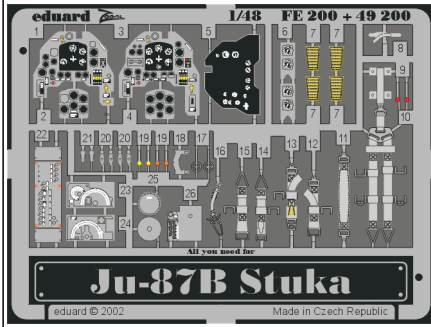

Ju-87 Stuka

FE200

1/48 scale detail set for Hasegawa kit • sada detailů pro model Hasegawa 1/48

used colors
pou ité barvy **Gunze**

- 1** RLM 02 H70
- 2** RLM 66 H416
- 3** BROWN H66
HNĚDÁ H66

- SYMMETRICAL ASSEMBLY
SYMETRICKÁ MONTÁŽ
- REMOVE
ODSTRANIT
- BEND
OHNOUT
- REPLACE
NAHRADIT
- GRIND
OBROUSIT
- OPTION
VOLBA

ORIGINAL KIT PARTS
PŮVODNÍ DÍLY STAVEBNICE

PHOTO-ETCHED PARTS
LEPTANÉ DÍLY

PARTS TO BE REMOVED
DÍLY K ODSTRANĚNÍ

REFERENCES:

SQUADRON/SIGNAL PUBLICATIONS
 AIRCRAFT # 1073 - Ju-87 IN ACTION
 MODELPRES # 2
 MBI / SAGITA - Ju-87 STUKA