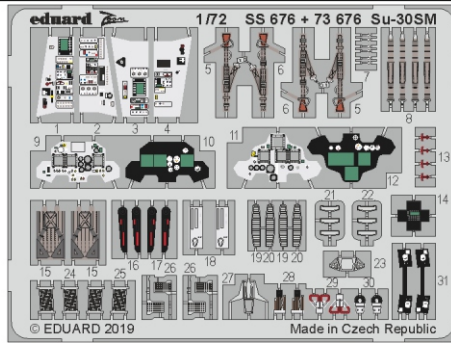

# Su-30SM

detail set for ZVEZDA 1/72 kit • sada detailů pro stavebnici ZVEZDA 1/72

film

(A) □ □ □ □ (B)  
SS 676+73 676  
Su-30SM

- ★ APPLY EXPRESS MASK AND PAINT BEFORE GLUING  
POUŽIT EXPRESS MASK NABARVIT PŘED SLEPENÍM
  - ☉ SYMMETRICAL ASSEMBLY  
SYMETRICKÁ MONTÁŽ
  - ☐ REMOVE  
ODSTRANIT
  - ☒ GRIND  
OBROUSIT
  - ⚪ DRILL HOLE  
VRTÁT OTVOR
  - 1 COLORED ETCHED PARTS  
LEPTANÉ BAREVNÉ DÍLY
  - 1 ETCHED PARTS  
LEPTANÉ NEBAREVNÉ DÍLY
  - 1 ORIGINAL KIT PARTS  
PŮVODNÍ DÍLY STAVEBNICE
- ↪ BEND  
OHNOUT
  - ? OPTION  
VOLBA
  - Ⓜ REPLACE  
NAHRADIT

ORIGINAL KIT PARTS  
PŮVODNÍ DÍLY STAVEBNICE

PHOTO-ETCHED PARTS  
LEPTANÉ DÍLY

PARTS TO BE REMOVED  
DÍLY K ODSTRANĚNÍ

FILL  
TMELIT