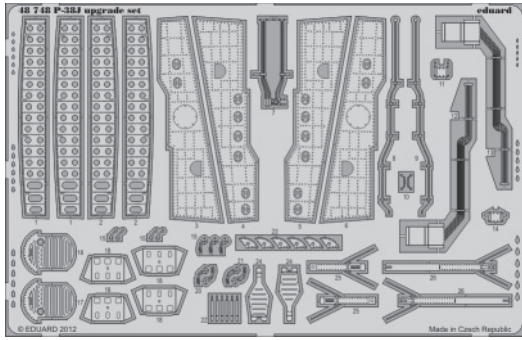

P-38J upgrade set

eduard

1/48 scale detail set for Eduard/Academy kit • sada detailů pro model 1/48 Eduard/Academy

48 748

- APPLY EXPRESS MASK AND PAINT BEFORE GLUING
POUŽIT EXPRESS MASK NABARVIT PŘED SLEPENÍM
- SYMMETRICAL ASSEMBLY
SYMETRICKÁ MONTÁŽ
- REMOVE
ODSTRANIT
- GRIND
OBROUSIT
- DRILL HOLE
VRTAT OTVOR
- BEND
OHNOUT
- OPTION
VOLBA
- REPLACE
NAHRADIT

ORIGINAL KIT PARTS
PŮVODNÍ DÍLY STAVEBNICE
 PHOTO-ETCHED PARTS
LEPTANÉ DÍLY
 PARTS TO BE REMOVED
DÍLY K ODSTRANĚNÍ
 FILL
TMELIT