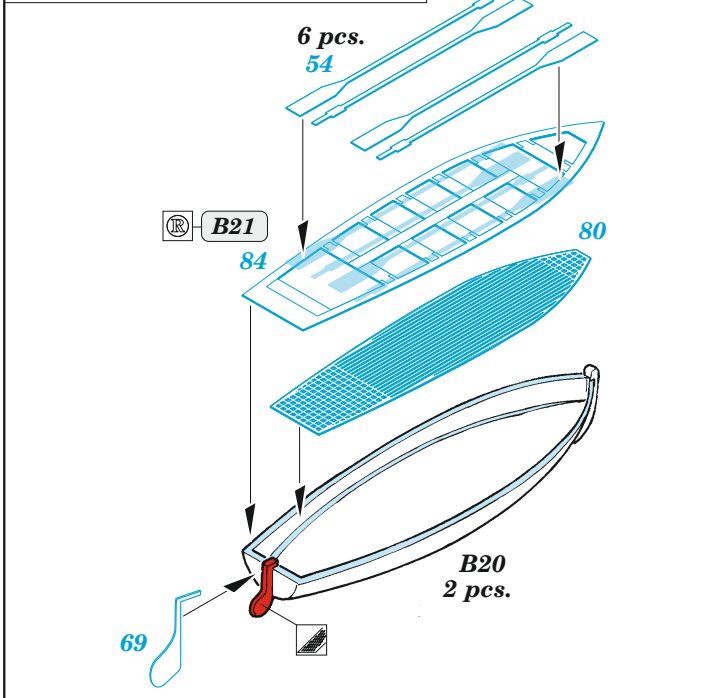

HMS Cornwall railings

eduard

53 243

1/350

detail set for 1/350 TRUMPETER kit • sada detailů pro stavebnici 1/350 TRUMPETER

- APPLY EXPRESS MASK AND PAINT BEFORE GLUING
POUŽIT EXPRESS MASK NABARVIT PŘED SLEPENÍM
 - SYMMETRICAL ASSEMBLY
SYMETRICKÁ MONTÁŽ
 - REMOVE
ODSTRANIT
 - GRIND
OBROUSIT
 - DRILL HOLE
VRTÁT OTVOR
 - COLORED ETCHED PARTS
LEPTANÉ BAREVNÉ DÍLY
 - ETCHED PARTS
LEPTANÉ NEBAREVNÉ DÍLY
 - ORIGINAL KIT PARTS
PŮVODNÍ DÍLY STAVEBNICE
- BEND
OHNOUT
 - OPTION
VOLBA
 - REPLACE
NAHRADIT

ORIGINAL KIT PARTS
PŮVODNÍ DÍLY STAVEBNICE

PHOTO-ETCHED PARTS
LEPTANÉ DÍLY

PARTS TO BE REMOVED
DÍLY K ODSTRANĚNÍ

FILL
TMELIT

2 pcs. **B3**
 ø - 0,6 mm
 l - 3 mm
 plastic

2 pcs. **B4**
 ø - 0,6 mm
 l - 3,5 mm
 plastic

2 ? 4 pcs. **C13**
 ø - 0,6 mm
 l - 3 mm
 plastic

Related products: 53 244 HMS Cornwall 1/350