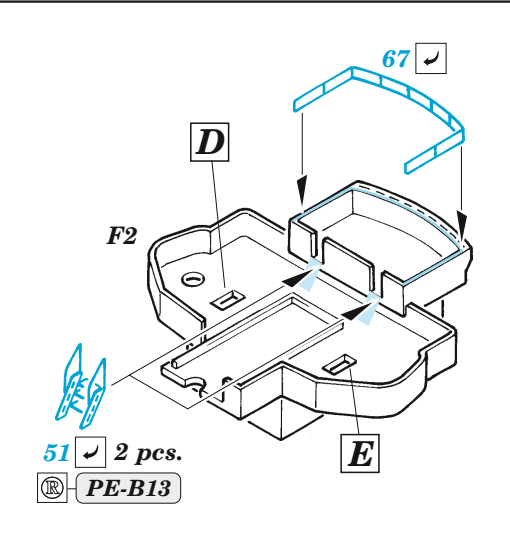

ORIGINAL KIT PARTS
PŮVODNÍ DÍLY STAVEBNICE

PHOTO-ETCHED PARTS
LEPTANÉ DÍLY

PARTS TO BE REMOVED
DÍLY K ODSTRANĚNÍ

FILL
TMELIT

2 pcs. **B3**
 ø - 0,6 mm
 l - 3 mm
 plastic

2 pcs. **B4**
 ø - 0,6 mm
 l - 3,5 mm
 plastic

2 ? 4 pcs. **C13**
 ø - 0,6 mm
 l - 3 mm
 plastic

Related products: 53 244 HMS Cornwall 1/350