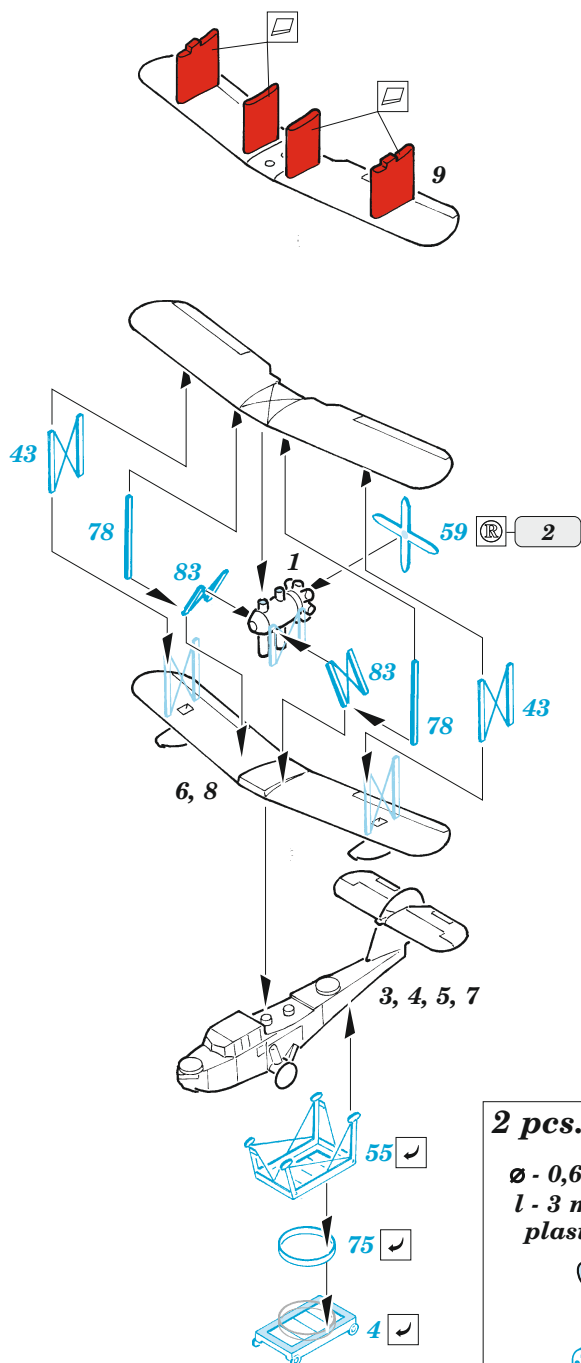

HMS Cornwall railings

eduard

53 243

1/350

detail set for 1/350 TRUMPETER kit • sada detailů pro stavebnici 1/350 TRUMPETER

- APPLY EXPRESS MASK AND PAINT BEFORE GLUING
POUŽIT EXPRESS MASK NABARVIT PŘED SLEPENÍM
 - SYMMETRICAL ASSEMBLY
SYMETRICKÁ MONTÁŽ
 - REMOVE
ODSTRANIT
 - GRIND
OBROUSIT
 - DRILL HOLE
VRTÁT OTVOR
 - COLORED ETCHED PARTS
LEPTANÉ BAREVNÉ DÍLY
 - ETCHED PARTS
LEPTANÉ NEBAREVNÉ DÍLY
 - ORIGINAL KIT PARTS
PŮVODNÍ DÍLY STAVEBNICE
- BEND
OHNOUT
 - OPTION
VOLBA
 - REPLACE
NAHRADIT

ORIGINAL KIT PARTS
PŮVODNÍ DÍLY STAVEBNICE

PHOTO-ETCHED PARTS
LEPTANÉ DÍLY

PARTS TO BE REMOVED
DÍLY K ODSTRANĚNÍ

FILL
TMELIT

2 pcs. **B3**
 ø - 0,6 mm
 l - 3 mm
 plastic

2 pcs. **B4**
 ø - 0,6 mm
 l - 3,5 mm
 plastic

2 ? 4 pcs. **C13**
 ø - 0,6 mm
 l - 3 mm
 plastic

Related products: 53 244 HMS Cornwall 1/350