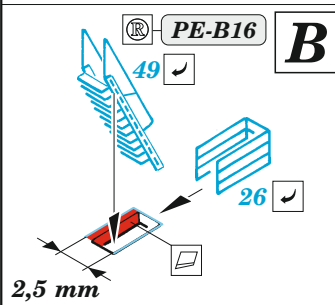

HMS Cornwall railings

eduard

53 243

1/350

detail set for 1/350 TRUMPETER kit • sada detailů pro stavebnici 1/350 TRUMPETER

- APPLY EXPRESS MASK AND PAINT BEFORE GLUING
POUŽIT EXPRESS MASK NABARVIT PŘED SLEPENÍM
 - SYMMETRICAL ASSEMBLY
SYMETRICKÁ MONTÁŽ
 - REMOVE
ODSTRANIT
 - GRIND
OBROUSIT
 - DRILL HOLE
VRTÁT OTVOR
 - COLORED ETCHED PARTS
LEPTANÉ BAREVNÉ DÍLY
 - ETCHED PARTS
LEPTANÉ NEBAREVNÉ DÍLY
 - ORIGINAL KIT PARTS
PŮVODNÍ DÍLY STAVEBNICE
- BEND
OHNOUT
 - OPTION
VOLBA
 - REPLACE
NAHRADIT

ORIGINAL KIT PARTS
PŮVODNÍ DÍLY STAVEBNICE

PHOTO-ETCHED PARTS
LEPTANÉ DÍLY

PARTS TO BE REMOVED
DÍLY K ODSTRANĚNÍ

FILL
TMELIT

2 pcs. **B3**
 ø - 0,6 mm
 l - 3 mm
 plastic

2 pcs. **B4**
 ø - 0,6 mm
 l - 3,5 mm
 plastic

2 ? 4 pcs. **C13**
 ø - 0,6 mm
 l - 3 mm
 plastic

Related products: 53 244 HMS Cornwall 1/350