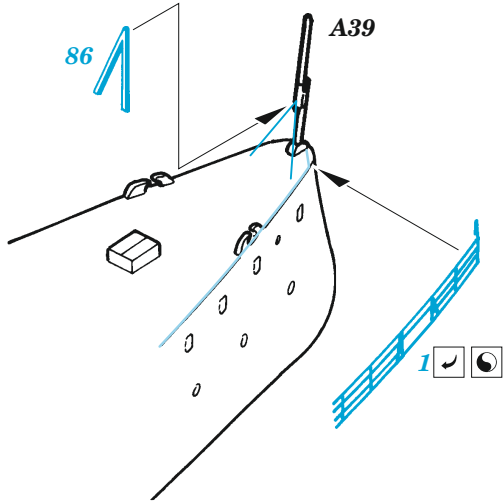

HMS Cornwall railings

eduard

53 243

1/350

detail set for 1/350 TRUMPETER kit • sada detailů pro stavebnici 1/350 TRUMPETER

- APPLY EXPRESS MASK AND PAINT BEFORE GLUING
POUŽIT EXPRESS MASK NABARVIT PŘED SLEPENÍM
 - SYMMETRICAL ASSEMBLY
SYMETRICKÁ MONTÁŽ
 - REMOVE
ODSTRANIT
 - GRIND
OBROUSIT
 - DRILL HOLE
VRTÁT OTVOR
 - COLORED ETCHED PARTS
LEPTANÉ BAREVNÉ DÍLY
 - ETCHED PARTS
LEPTANÉ NEBAREVNÉ DÍLY
 - ORIGINAL KIT PARTS
PŮVODNÍ DÍLY STAVEBNICE
- BEND
OHNOUT
 - OPTION
VOLBA
 - REPLACE
NAHRADIT

ORIGINAL KIT PARTS
PŮVODNÍ DÍLY STAVEBNICE

PHOTO-ETCHED PARTS
LEPTANÉ DÍLY

PARTS TO BE REMOVED
DÍLY K ODSTRANĚNÍ

FILL
TMELIT

2 pcs. **B3**
 ø - 0,6 mm
 l - 3 mm
 plastic

2 pcs. **B4**
 ø - 0,6 mm
 l - 3,5 mm
 plastic

2 ? 4 pcs. **C13**
 ø - 0,6 mm
 l - 3 mm
 plastic

Related products: 53 244 HMS Cornwall 1/350