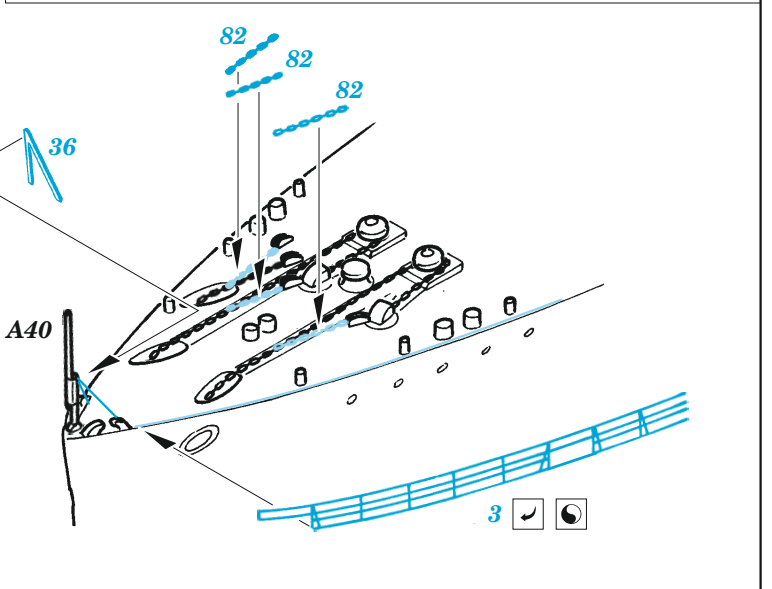

HMS Cornwall railings

eduard

53 243

1/350

detail set for 1/350 TRUMPETER kit • sada detailů pro stavebnici 1/350 TRUMPETER

- APPLY EXPRESS MASK AND PAINT BEFORE GLUING
POUŽIT EXPRESS MASK NABARVIT PŘED SLEPENÍM
 - SYMMETRICAL ASSEMBLY
SYMETRICKÁ MONTÁŽ
 - REMOVE
ODSTRANIT
 - GRIND
OBROUSIT
 - DRILL HOLE
VRTÁT OTVOR
 - COLORED ETCHED PARTS
LEPTANÉ BAREVNÉ DÍLY
 - ETCHED PARTS
LEPTANÉ NEBAREVNÉ DÍLY
 - ORIGINAL KIT PARTS
PŮVODNÍ DÍLY STAVEBNICE
- BEND
OHNOUT
 - OPTION
VOLBA
 - REPLACE
NAHRADIT

ORIGINAL KIT PARTS
PŮVODNÍ DÍLY STAVEBNICE

PHOTO-ETCHED PARTS
LEPTANÉ DÍLY

PARTS TO BE REMOVED
DÍLY K ODSTRANĚNÍ

FILL
TMELIT

2 pcs. **B3**
 ø - 0,6 mm
 l - 3 mm
 plastic

2 pcs. **B4**
 ø - 0,6 mm
 l - 3,5 mm
 plastic

2 ? 4 pcs. **C13**
 ø - 0,6 mm
 l - 3 mm
 plastic

Related products: 53 244 HMS Cornwall 1/350