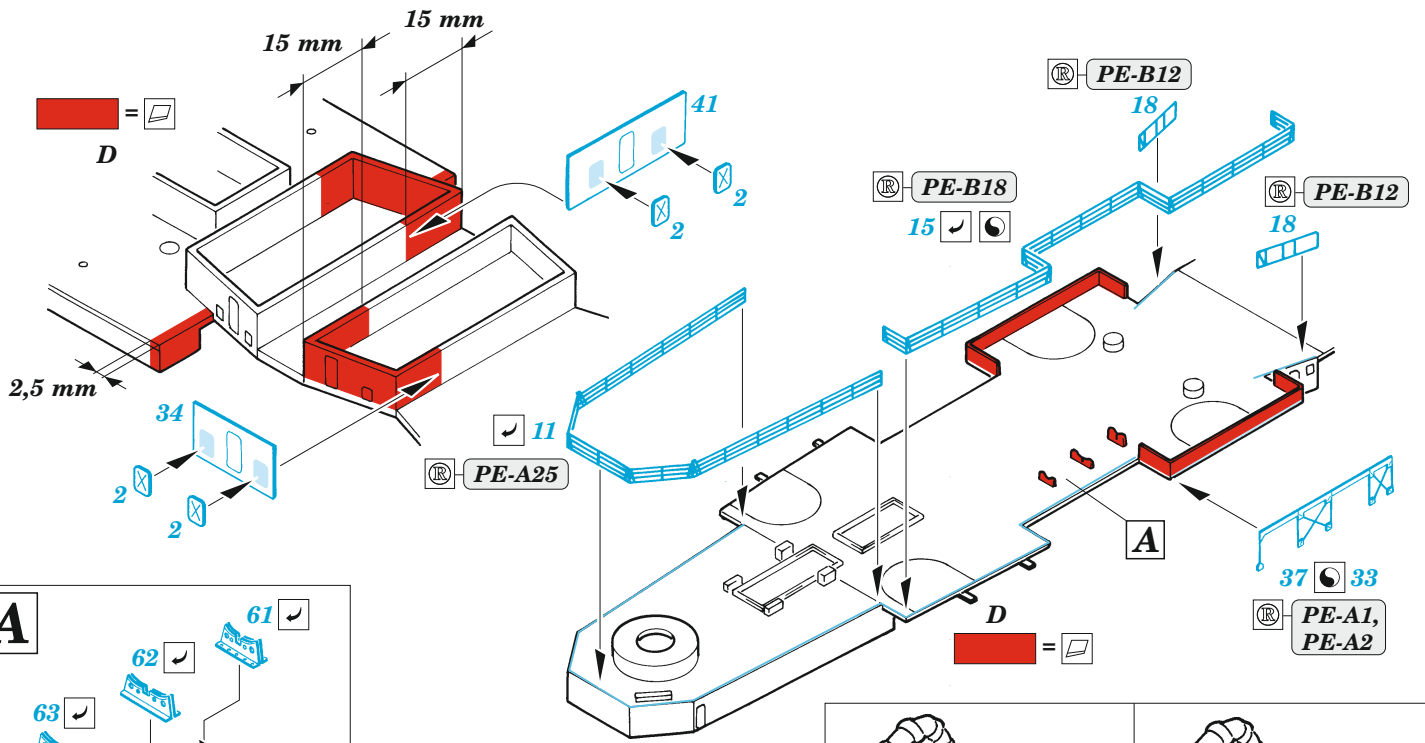

ORIGINAL KIT PARTS
PŮVODNÍ DÍLY STAVEBNICE

PHOTO-ETCHED PARTS
LEPTANÉ DÍLY

PARTS TO BE REMOVED
DÍLY K ODSTRANĚNÍ

FILL
TMELIT

2 pcs. **B3**
 ø - 0,6 mm
 l - 3 mm
 plastic

2 pcs. **B4**
 ø - 0,6 mm
 l - 3,5 mm
 plastic

2 ? 4 pcs. **C13**
 ø - 0,6 mm
 l - 3 mm
 plastic

Related products: 53 244 HMS Cornwall 1/350