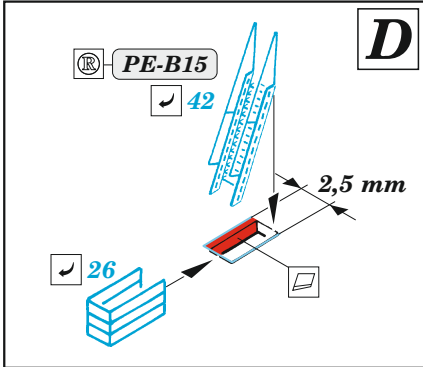

ORIGINAL KIT PARTS
PŮVODNÍ DÍLY STAVEBNICE

PHOTO-ETCHED PARTS
LEPTANÉ DÍLY

PARTS TO BE REMOVED
DÍLY K ODSTRANĚNÍ

FILL
TMELIT

2 pcs. **B3**
 ø - 0,6 mm
 l - 3 mm
 plastic

2 pcs. **B4**
 ø - 0,6 mm
 l - 3,5 mm
 plastic

2 ? 4 pcs. **C13**
 ø - 0,6 mm
 l - 3 mm
 plastic

Related products: 53 244 HMS Cornwall 1/350