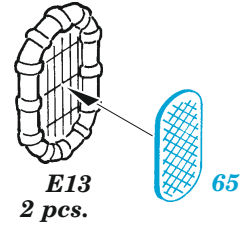

HMS Cornwall railings

eduard

53 243

1/350

detail set for 1/350 TRUMPETER kit • sada detailů pro stavebnici 1/350 TRUMPETER

- APPLY EXPRESS MASK AND PAINT BEFORE GLUING
POUŽIT EXPRESS MASK NABARVIT PŘED SLEPENÍM
 - SYMMETRICAL ASSEMBLY
SYMETRICKÁ MONTÁŽ
 - REMOVE
ODSTRANIT
 - GRIND
OBROUSIT
 - DRILL HOLE
VRTÁT OTVOR
 - COLORED ETCHED PARTS
LEPTANÉ BAREVNÉ DÍLY
 - ETCHED PARTS
LEPTANÉ NEBAREVNÉ DÍLY
 - ORIGINAL KIT PARTS
PŮVODNÍ DÍLY STAVEBNICE
- BEND
OHNOUT
 - OPTION
VOLBA
 - REPLACE
NAHRADIT

ORIGINAL KIT PARTS
PŮVODNÍ DÍLY STAVEBNICE

PHOTO-ETCHED PARTS
LEPTANÉ DÍLY

PARTS TO BE REMOVED
DÍLY K ODSTRANĚNÍ

FILL
TMELIT

2 pcs. **B3**
 ø - 0,6 mm
 l - 3 mm
 plastic

2 pcs. **B4**
 ø - 0,6 mm
 l - 3,5 mm
 plastic

2 ? 4 pcs. **C13**
 ø - 0,6 mm
 l - 3 mm
 plastic

Related products: 53 244 HMS Cornwall 1/350