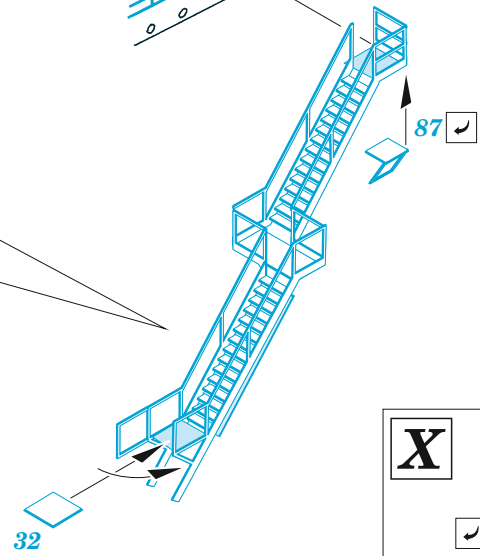

HMS Cornwall railings

eduard

53 243

1/350

detail set for 1/350 TRUMPETER kit • sada detailů pro stavebnici 1/350 TRUMPETER

- APPLY EXPRESS MASK AND PAINT BEFORE GLUING
POUŽIT EXPRESS MASK NABARVIT PŘED SLEPENÍM
 - SYMMETRICAL ASSEMBLY
SYMETRICKÁ MONTÁŽ
 - REMOVE
ODSTRANIT
 - GRIND
OBROUSIT
 - DRILL HOLE
VRTÁT OTVOR
 - COLORED ETCHED PARTS
LEPTANÉ BAREVNÉ DÍLY
 - ETCHED PARTS
LEPTANÉ NEBAREVNÉ DÍLY
 - ORIGINAL KIT PARTS
PŮVODNÍ DÍLY STAVEBNICE
- BEND
OHNOUT
 - OPTION
VOLBA
 - REPLACE
NAHRADIT

ORIGINAL KIT PARTS
PŮVODNÍ DÍLY STAVEBNICE

PHOTO-ETCHED PARTS
LEPTANÉ DÍLY

PARTS TO BE REMOVED
DÍLY K ODSTRANĚNÍ

FILL
TMELIT

2 pcs. **B3**
 ø - 0,6 mm
 l - 3 mm
 plastic

2 pcs. **B4**
 ø - 0,6 mm
 l - 3,5 mm
 plastic

2 ? 4 pcs. **C13**
 ø - 0,6 mm
 l - 3 mm
 plastic

Related products: 53 244 HMS Cornwall 1/350