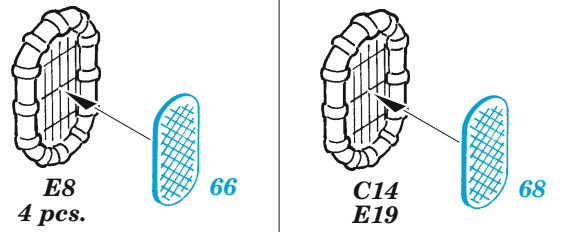

HMS Cornwall railings

eduard

53 243

1/350

detail set for 1/350 TRUMPETER kit • sada detailů pro stavebnici 1/350 TRUMPETER

- APPLY EXPRESS MASK AND PAINT BEFORE GLUING
POUŽIT EXPRESS MASK NABARVIT PŘED SLEPENÍM
 - SYMMETRICAL ASSEMBLY
SYMETRICKÁ MONTÁŽ
 - REMOVE
ODSTRANIT
 - GRIND
OBROUSIT
 - DRILL HOLE
VRTÁT OTVOR
 - COLORED ETCHED PARTS
LEPTANÉ BAREVNÉ DÍLY
 - ETCHED PARTS
LEPTANÉ NEBAREVNÉ DÍLY
 - ORIGINAL KIT PARTS
PŮVODNÍ DÍLY STAVEBNICE
- BEND
OHNOUT
 - OPTION
VOLBA
 - REPLACE
NAHRADIT

ORIGINAL KIT PARTS
PŮVODNÍ DÍLY STAVEBNICE

PHOTO-ETCHED PARTS
LEPTANÉ DÍLY

PARTS TO BE REMOVED
DÍLY K ODSTRANĚNÍ

FILL
TMELIT

2 pcs. **B3**
 ø - 0,6 mm
 l - 3 mm
 plastic

2 pcs. **B4**
 ø - 0,6 mm
 l - 3,5 mm
 plastic

2 ? 4 pcs. **C13**
 ø - 0,6 mm
 l - 3 mm
 plastic

Related products: 53 244 HMS Cornwall 1/350