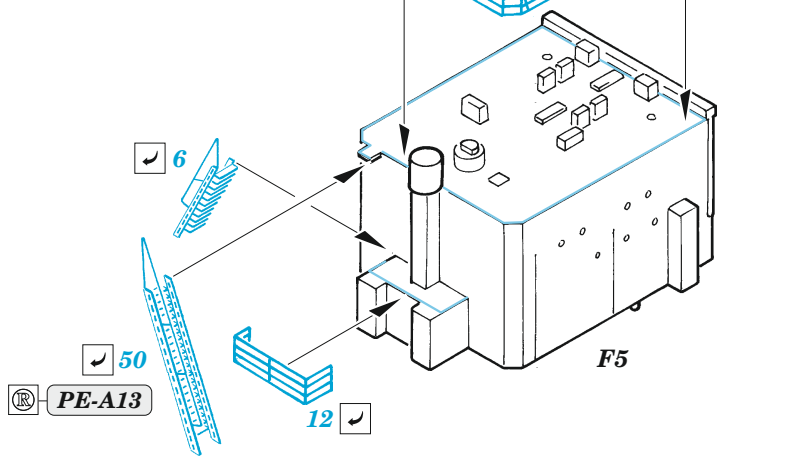

ORIGINAL KIT PARTS
PŮVODNÍ DÍLY STAVEBNICE

PHOTO-ETCHED PARTS
LEPTANÉ DÍLY

PARTS TO BE REMOVED
DÍLY K ODSTRANĚNÍ

FILL
TMELIT

2 pcs. **B3**
 ø - 0,6 mm
 l - 3 mm
 plastic

2 pcs. **B4**
 ø - 0,6 mm
 l - 3,5 mm
 plastic

2 ? 4 pcs. **C13**
 ø - 0,6 mm
 l - 3 mm
 plastic

Related products: 53 244 HMS Cornwall 1/350