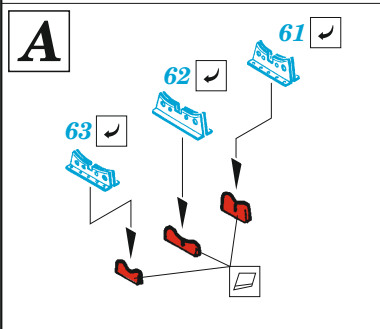

HMS Cornwall railings

eduard

53 243

1/350

detail set for 1/350 TRUMPETER kit • sada detailů pro stavebnici 1/350 TRUMPETER

- APPLY EXPRESS MASK AND PAINT BEFORE GLUING
POUŽIT EXPRESS MASK NABARVIT PŘED SLEPENÍM
 - SYMMETRICAL ASSEMBLY
SYMETRICKÁ MONTÁŽ
 - REMOVE
ODSTRANIT
 - GRIND
OBROUSIT
 - DRILL HOLE
VRTÁT OTVOR
 - COLORED ETCHED PARTS
LEPTANÉ BAREVNÉ DÍLY
 - ETCHED PARTS
LEPTANÉ NEBAREVNÉ DÍLY
 - ORIGINAL KIT PARTS
PŮVODNÍ DÍLY STAVEBNICE
- BEND
OHNOUT
 - OPTION
VOLBA
 - REPLACE
NAHRADIT

ORIGINAL KIT PARTS
PŮVODNÍ DÍLY STAVEBNICE

PHOTO-ETCHED PARTS
LEPTANÉ DÍLY

PARTS TO BE REMOVED
DÍLY K ODSTRANĚNÍ

FILL
TMELIT

2 pcs. **B3**
 ø - 0,6 mm
 l - 3 mm
 plastic

2 pcs. **B4**
 ø - 0,6 mm
 l - 3,5 mm
 plastic

2 ? 4 pcs. **C13**
 ø - 0,6 mm
 l - 3 mm
 plastic

Related products: 53 244 HMS Cornwall 1/350