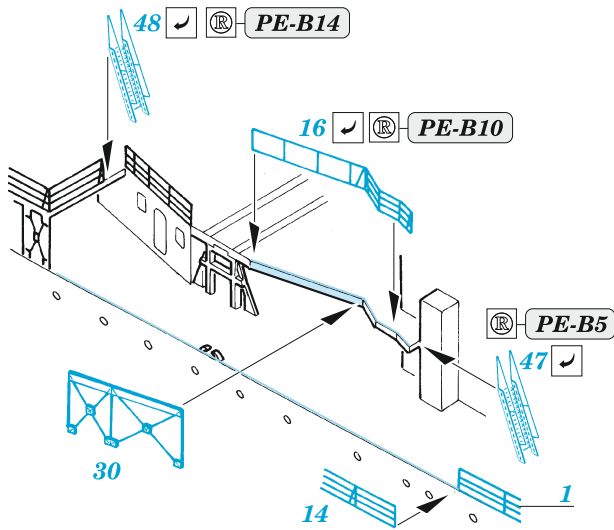

HMS Cornwall railings

eduard

53 243

1/350

detail set for 1/350 TRUMPETER kit • sada detailů pro stavebnici 1/350 TRUMPETER

- APPLY EXPRESS MASK AND PAINT BEFORE GLUING
POUŽIT EXPRESS MASK NABARVIT PŘED SLEPENÍM
 - SYMMETRICAL ASSEMBLY
SYMETRICKÁ MONTÁŽ
 - REMOVE
ODSTRANIT
 - GRIND
OBROUSIT
 - DRILL HOLE
VRTÁT OTVOR
 - COLORED ETCHED PARTS
LEPTANÉ BAREVNÉ DÍLY
 - ETCHED PARTS
LEPTANÉ NEBAREVNÉ DÍLY
 - ORIGINAL KIT PARTS
PŮVODNÍ DÍLY STAVEBNICE
- BEND
OHNOUT
 - OPTION
VOLBA
 - REPLACE
NAHRADIT

ORIGINAL KIT PARTS
PŮVODNÍ DÍLY STAVEBNICE

PHOTO-ETCHED PARTS
LEPTANÉ DÍLY

PARTS TO BE REMOVED
DÍLY K ODSTRANĚNÍ

FILL
TMELIT

2 pcs. **B3**
 ø - 0,6 mm
 l - 3 mm
 plastic

2 pcs. **B4**
 ø - 0,6 mm
 l - 3,5 mm
 plastic

2 ? 4 pcs. **C13**
 ø - 0,6 mm
 l - 3 mm
 plastic

Related products: 53 244 HMS Cornwall 1/350