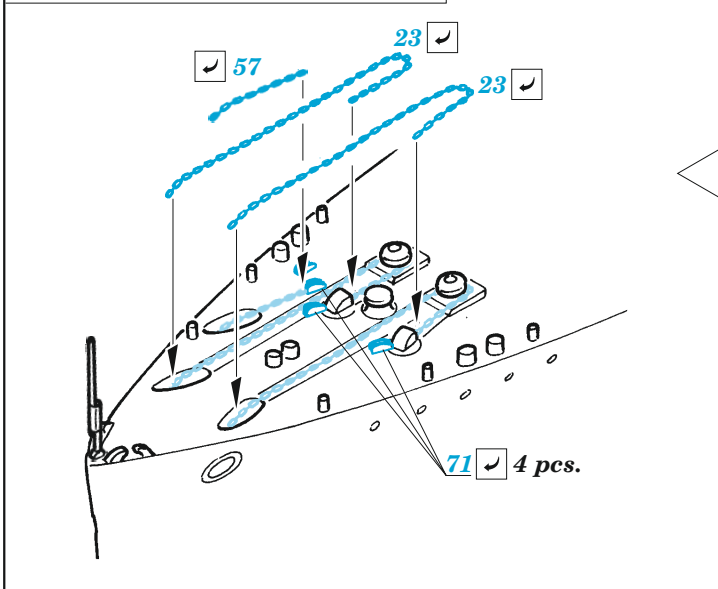

HMS Cornwall railings

eduard

53 243

1/350

detail set for 1/350 TRUMPETER kit • sada detailů pro stavebnici 1/350 TRUMPETER

- APPLY EXPRESS MASK AND PAINT BEFORE GLUING
POUŽIT EXPRESS MASK NABARVIT PŘED SLEPENÍM
 - SYMMETRICAL ASSEMBLY
SYMETRICKÁ MONTÁŽ
 - REMOVE
ODSTRANIT
 - GRIND
OBROUSIT
 - DRILL HOLE
VRTÁT OTVOR
 - COLORED ETCHED PARTS
LEPTANÉ BAREVNÉ DÍLY
 - ETCHED PARTS
LEPTANÉ NEBAREVNÉ DÍLY
 - ORIGINAL KIT PARTS
PŮVODNÍ DÍLY STAVEBNICE
- BEND
OHNOUT
 - OPTION
VOLBA
 - REPLACE
NAHRADIT

ORIGINAL KIT PARTS
PŮVODNÍ DÍLY STAVEBNICE

PHOTO-ETCHED PARTS
LEPTANÉ DÍLY

PARTS TO BE REMOVED
DÍLY K ODSTRANĚNÍ

FILL
TMELIT

2 pcs. **B3**
 ø - 0,6 mm
 l - 3 mm
 plastic

2 pcs. **B4**
 ø - 0,6 mm
 l - 3,5 mm
 plastic

2 ? 4 pcs. **C13**
 ø - 0,6 mm
 l - 3 mm
 plastic

Related products: 53 244 HMS Cornwall 1/350