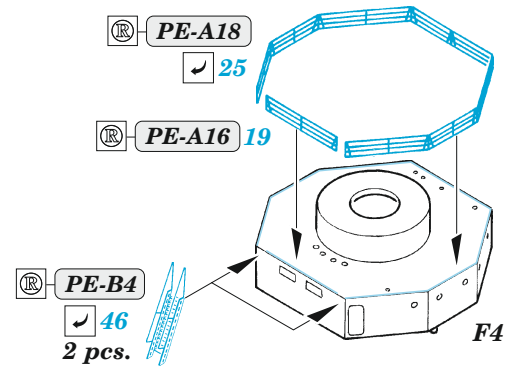

HMS Cornwall railings

eduard

53 243

1/350

detail set for 1/350 TRUMPETER kit • sada detailů pro stavebnici 1/350 TRUMPETER

- APPLY EXPRESS MASK AND PAINT BEFORE GLUING
POUŽIT EXPRESS MASK NABARVIT PŘED SLEPENÍM
 - SYMMETRICAL ASSEMBLY
SYMETRICKÁ MONTÁŽ
 - REMOVE
ODSTRANIT
 - GRIND
OBROUSIT
 - DRILL HOLE
VRTÁT OTVOR
 - COLORED ETCHED PARTS
LEPTANÉ BAREVNÉ DÍLY
 - ETCHED PARTS
LEPTANÉ NEBAREVNÉ DÍLY
 - ORIGINAL KIT PARTS
PŮVODNÍ DÍLY STAVEBNICE
- BEND
OHNOUT
 - OPTION
VOLBA
 - REPLACE
NAHRADIT

ORIGINAL KIT PARTS
PŮVODNÍ DÍLY STAVEBNICE

PHOTO-ETCHED PARTS
LEPTANÉ DÍLY

PARTS TO BE REMOVED
DÍLY K ODSTRANĚNÍ

FILL
TMELIT

2 pcs. **B3**
 ø - 0,6 mm
 l - 3 mm
 plastic

2 pcs. **B4**
 ø - 0,6 mm
 l - 3,5 mm
 plastic

2 ? 4 pcs. **C13**
 ø - 0,6 mm
 l - 3 mm
 plastic

Related products: 53 244 HMS Cornwall 1/350