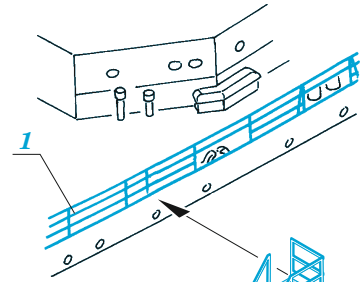

HMS Cornwall railings

eduard

53 243

1/350

detail set for 1/350 TRUMPETER kit • sada detailů pro stavebnici 1/350 TRUMPETER

- APPLY EXPRESS MASK AND PAINT BEFORE GLUING
POUŽIT EXPRESS MASK NABARVIT PŘED SLEPENÍM
 - SYMMETRICAL ASSEMBLY
SYMETRICKÁ MONTÁŽ
 - REMOVE
ODSTRANIT
 - GRIND
OBROUSIT
 - DRILL HOLE
VRTÁT OTVOR
 - COLORED ETCHED PARTS
LEPTANÉ BAREVNÉ DÍLY
 - ETCHED PARTS
LEPTANÉ NEBAREVNÉ DÍLY
 - ORIGINAL KIT PARTS
PŮVODNÍ DÍLY STAVEBNICE
- BEND
OHNOUT
 - OPTION
VOLBA
 - REPLACE
NAHRADIT

ORIGINAL KIT PARTS
PŮVODNÍ DÍLY STAVEBNICE

PHOTO-ETCHED PARTS
LEPTANÉ DÍLY

PARTS TO BE REMOVED
DÍLY K ODSTRANĚNÍ

FILL
TMELIT

2 pcs. **B3**
 ø - 0,6 mm
 l - 3 mm
 plastic

2 pcs. **B4**
 ø - 0,6 mm
 l - 3,5 mm
 plastic

2 ? 4 pcs. **C13**
 ø - 0,6 mm
 l - 3 mm
 plastic

Related products: 53 244 HMS Cornwall 1/350