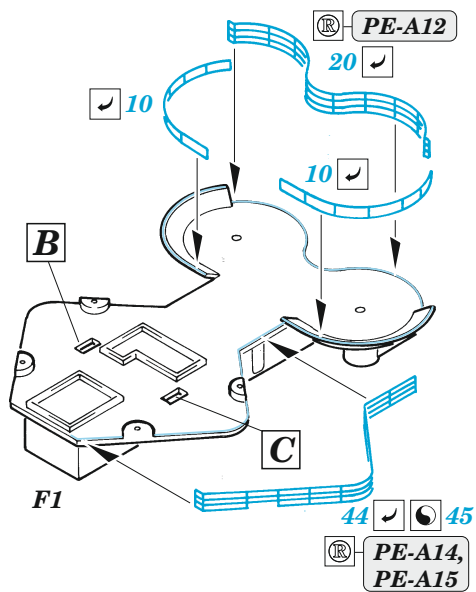

HMS Cornwall railings

eduard

53 243

1/350

detail set for 1/350 TRUMPETER kit • sada detailů pro stavebnici 1/350 TRUMPETER

- APPLY EXPRESS MASK AND PAINT BEFORE GLUING
POUŽIT EXPRESS MASK NABARVIT PŘED SLEPENÍM
 - SYMMETRICAL ASSEMBLY
SYMETRICKÁ MONTÁŽ
 - REMOVE
ODSTRANIT
 - GRIND
OBROUSIT
 - DRILL HOLE
VRTÁT OTVOR
 - COLORED ETCHED PARTS
LEPTANÉ BAREVNÉ DÍLY
 - ETCHED PARTS
LEPTANÉ NEBAREVNÉ DÍLY
 - ORIGINAL KIT PARTS
PŮVODNÍ DÍLY STAVEBNICE
- BEND
OHNOUT
 - OPTION
VOLBA
 - REPLACE
NAHRADIT

ORIGINAL KIT PARTS
PŮVODNÍ DÍLY STAVEBNICE

PHOTO-ETCHED PARTS
LEPTANÉ DÍLY

PARTS TO BE REMOVED
DÍLY K ODSTRANĚNÍ

FILL
TMELIT

2 pcs. **B3**
 ø - 0,6 mm
 l - 3 mm
 plastic

2 pcs. **B4**
 ø - 0,6 mm
 l - 3,5 mm
 plastic

2 ? 4 pcs. **C13**
 ø - 0,6 mm
 l - 3 mm
 plastic

Related products: 53 244 HMS Cornwall 1/350