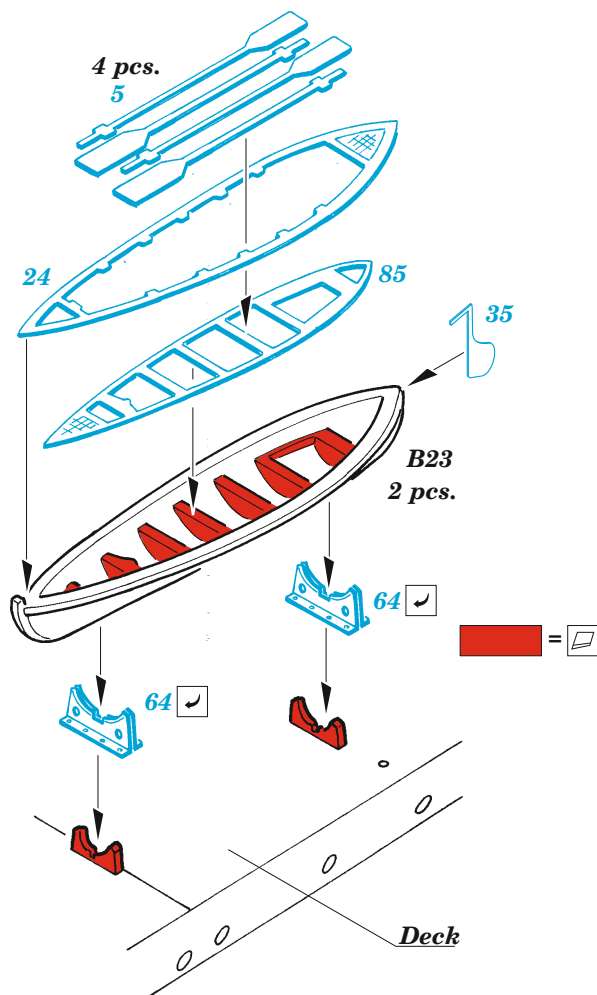

HMS Cornwall railings

eduard

53 243

1/350

detail set for 1/350 TRUMPETER kit • sada detailů pro stavebnici 1/350 TRUMPETER

- APPLY EXPRESS MASK AND PAINT BEFORE GLUING
POUŽIT EXPRESS MASK NABARVIT PŘED SLEPENÍM
 - SYMMETRICAL ASSEMBLY
SYMETRICKÁ MONTÁŽ
 - REMOVE
ODSTRANIT
 - GRIND
OBROUSIT
 - DRILL HOLE
VRTÁT OTVOR
 - COLORED ETCHED PARTS
LEPTANÉ BAREVNÉ DÍLY
 - ETCHED PARTS
LEPTANÉ NEBAREVNÉ DÍLY
 - ORIGINAL KIT PARTS
PŮVODNÍ DÍLY STAVEBNICE
- BEND
OHNOUT
 - OPTION
VOLBA
 - REPLACE
NAHRADIT

ORIGINAL KIT PARTS
PŮVODNÍ DÍLY STAVEBNICE

PHOTO-ETCHED PARTS
LEPTANÉ DÍLY

PARTS TO BE REMOVED
DÍLY K ODSTRANĚNÍ

FILL
TMELIT

2 pcs. **B3**
 ø - 0,6 mm
 l - 3 mm
 plastic

2 pcs. **B4**
 ø - 0,6 mm
 l - 3,5 mm
 plastic

2 ? 4 pcs. **C13**
 ø - 0,6 mm
 l - 3 mm
 plastic

Related products: 53 244 HMS Cornwall 1/350