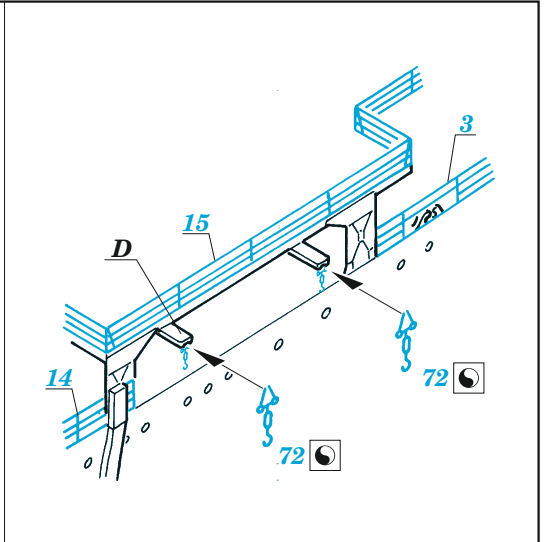

HMS Cornwall railings

eduard

53 243

1/350

detail set for 1/350 TRUMPETER kit • sada detailů pro stavebnici 1/350 TRUMPETER

- APPLY EXPRESS MASK AND PAINT BEFORE GLUING
POUŽIT EXPRESS MASK NABARVIT PŘED SLEPENÍM
 - SYMMETRICAL ASSEMBLY
SYMETRICKÁ MONTÁŽ
 - REMOVE
ODSTRANIT
 - GRIND
OBROUSIT
 - DRILL HOLE
VRTÁT OTVOR
 - COLORED ETCHED PARTS
LEPTANÉ BAREVNÉ DÍLY
 - ETCHED PARTS
LEPTANÉ NEBAREVNÉ DÍLY
 - ORIGINAL KIT PARTS
PŮVODNÍ DÍLY STAVEBNICE
- BEND
OHNOUT
 - OPTION
VOLBA
 - REPLACE
NAHRADIT

ORIGINAL KIT PARTS
PŮVODNÍ DÍLY STAVEBNICE

PHOTO-ETCHED PARTS
LEPTANÉ DÍLY

PARTS TO BE REMOVED
DÍLY K ODSTRANĚNÍ

FILL
TMELIT

2 pcs. **B3**
 ø - 0,6 mm
 l - 3 mm
 plastic

2 pcs. **B4**
 ø - 0,6 mm
 l - 3,5 mm
 plastic

2 ? 4 pcs. **C13**
 ø - 0,6 mm
 l - 3 mm
 plastic

Related products: 53 244 HMS Cornwall 1/350