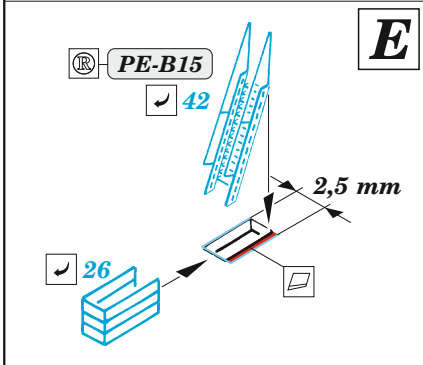

ORIGINAL KIT PARTS
PŮVODNÍ DÍLY STAVEBNICE

PHOTO-ETCHED PARTS
LEPTANÉ DÍLY

PARTS TO BE REMOVED
DÍLY K ODSTRANĚNÍ

FILL
TMELIT

2 pcs. **B3**
 ø - 0,6 mm
 l - 3 mm
 plastic

2 pcs. **B4**
 ø - 0,6 mm
 l - 3,5 mm
 plastic

2 ? 4 pcs. **C13**
 ø - 0,6 mm
 l - 3 mm
 plastic

Related products: 53 244 HMS Cornwall 1/350