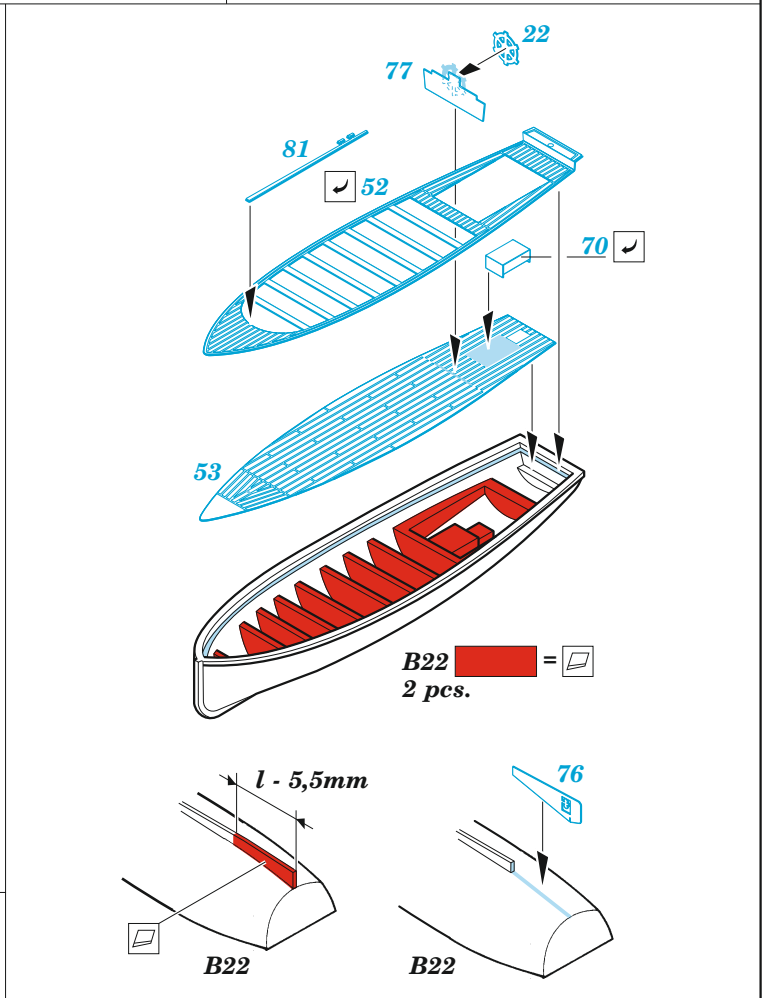

HMS Cornwall railings

eduard

53 243

1/350

detail set for 1/350 TRUMPETER kit • sada detailů pro stavebnici 1/350 TRUMPETER

- APPLY EXPRESS MASK AND PAINT BEFORE GLUING
POUŽIT EXPRESS MASK NABARVIT PŘED SLEPENÍM
 - SYMMETRICAL ASSEMBLY
SYMETRICKÁ MONTÁŽ
 - REMOVE
ODSTRANIT
 - GRIND
OBROUSIT
 - DRILL HOLE
VRTÁT OTVOR
 - COLORED ETCHED PARTS
LEPTANÉ BAREVNÉ DÍLY
 - ETCHED PARTS
LEPTANÉ NEBAREVNÉ DÍLY
 - ORIGINAL KIT PARTS
PŮVODNÍ DÍLY STAVEBNICE
- BEND
OHNOUT
 - OPTION
VOLBA
 - REPLACE
NAHRADIT

ORIGINAL KIT PARTS
PŮVODNÍ DÍLY STAVEBNICE

PHOTO-ETCHED PARTS
LEPTANÉ DÍLY

PARTS TO BE REMOVED
DÍLY K ODSTRANĚNÍ

FILL
TMELIT

2 pcs. **B3**
 ø - 0,6 mm
 l - 3 mm
 plastic

2 pcs. **B4**
 ø - 0,6 mm
 l - 3,5 mm
 plastic

2 ? 4 pcs. **C13**
 ø - 0,6 mm
 l - 3 mm
 plastic

Related products: 53 244 HMS Cornwall 1/350