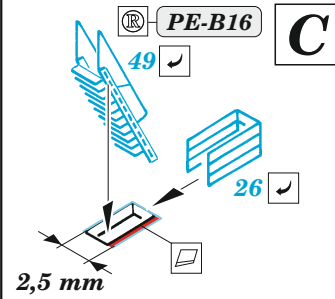

HMS Cornwall railings

eduard

53 243

1/350

detail set for 1/350 TRUMPETER kit • sada detailů pro stavebnici 1/350 TRUMPETER

- APPLY EXPRESS MASK AND PAINT BEFORE GLUING
POUŽIT EXPRESS MASK NABARVIT PŘED SLEPENÍM
 - SYMMETRICAL ASSEMBLY
SYMETRICKÁ MONTÁŽ
 - REMOVE
ODSTRANIT
 - GRIND
OBROUSIT
 - DRILL HOLE
VRTÁT OTVOR
 - COLORED ETCHED PARTS
LEPTANÉ BAREVNÉ DÍLY
 - ETCHED PARTS
LEPTANÉ NEBAREVNÉ DÍLY
 - ORIGINAL KIT PARTS
PŮVODNÍ DÍLY STAVEBNICE
- BEND
OHNOUT
 - OPTION
VOLBA
 - REPLACE
NAHRADIT

ORIGINAL KIT PARTS
PŮVODNÍ DÍLY STAVEBNICE

PHOTO-ETCHED PARTS
LEPTANÉ DÍLY

PARTS TO BE REMOVED
DÍLY K ODSTRANĚNÍ

FILL
TMELIT

2 pcs. **B3**
 ø - 0,6 mm
 l - 3 mm
 plastic

2 pcs. **B4**
 ø - 0,6 mm
 l - 3,5 mm
 plastic

2 ? 4 pcs. **C13**
 ø - 0,6 mm
 l - 3 mm
 plastic

Related products: 53 244 HMS Cornwall 1/350