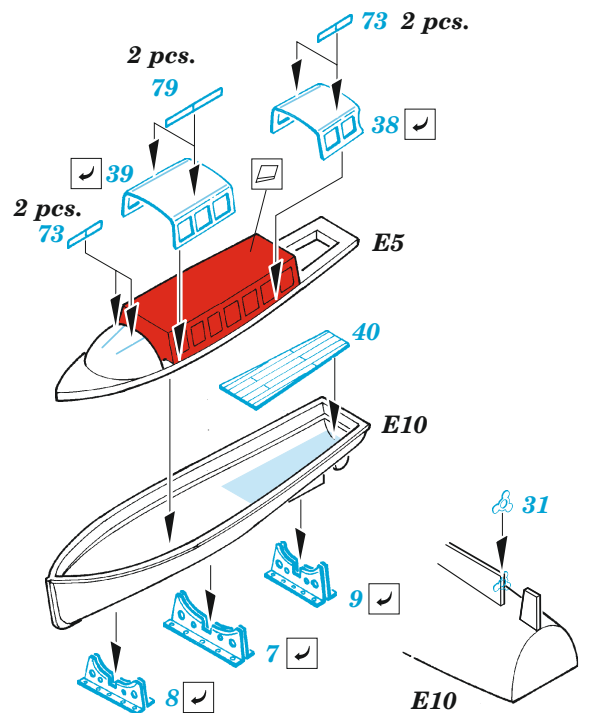

HMS Cornwall railings

eduard

53 243

1/350

detail set for 1/350 TRUMPETER kit • sada detailů pro stavebnici 1/350 TRUMPETER

- APPLY EXPRESS MASK AND PAINT BEFORE GLUING
POUŽIT EXPRESS MASK NABARVIT PŘED SLEPENÍM
 - SYMMETRICAL ASSEMBLY
SYMETRICKÁ MONTÁŽ
 - REMOVE
ODSTRANIT
 - GRIND
OBROUSIT
 - DRILL HOLE
VRTÁT OTVOR
 - COLORED ETCHED PARTS
LEPTANÉ BAREVNÉ DÍLY
 - ETCHED PARTS
LEPTANÉ NEBAREVNÉ DÍLY
 - ORIGINAL KIT PARTS
PŮVODNÍ DÍLY STAVEBNICE
- BEND
OHNOUT
 - OPTION
VOLBA
 - REPLACE
NAHRADIT

ORIGINAL KIT PARTS
PŮVODNÍ DÍLY STAVEBNICE

PHOTO-ETCHED PARTS
LEPTANÉ DÍLY

PARTS TO BE REMOVED
DÍLY K ODSTRANĚNÍ

FILL
TMELIT

2 pcs. **B3**
 ø - 0,6 mm
 l - 3 mm
 plastic

2 pcs. **B4**
 ø - 0,6 mm
 l - 3,5 mm
 plastic

2 ? 4 pcs. **C13**
 ø - 0,6 mm
 l - 3 mm
 plastic

Related products: 53 244 HMS Cornwall 1/350