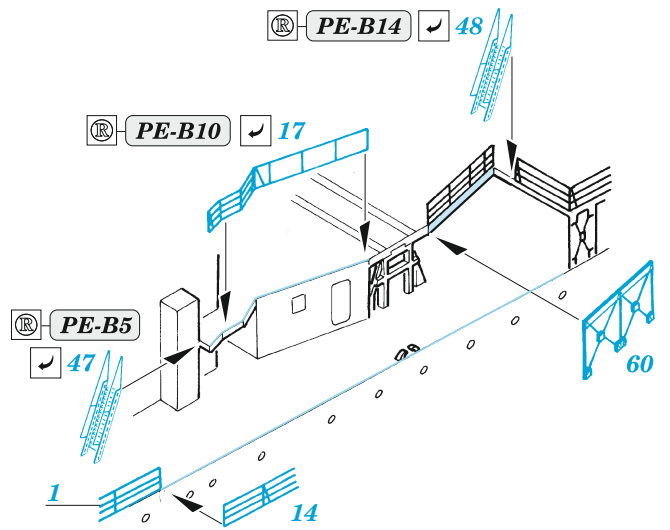

ORIGINAL KIT PARTS
PŮVODNÍ DÍLY STAVEBNICE

PHOTO-ETCHED PARTS
LEPTANÉ DÍLY

PARTS TO BE REMOVED
DÍLY K ODSTRANĚNÍ

FILL
TMELIT

2 pcs. **B3**
 ø - 0,6 mm
 l - 3 mm
 plastic

2 pcs. **B4**
 ø - 0,6 mm
 l - 3,5 mm
 plastic

2 ? 4 pcs. **C13**
 ø - 0,6 mm
 l - 3 mm
 plastic

Related products: 53 244 HMS Cornwall 1/350