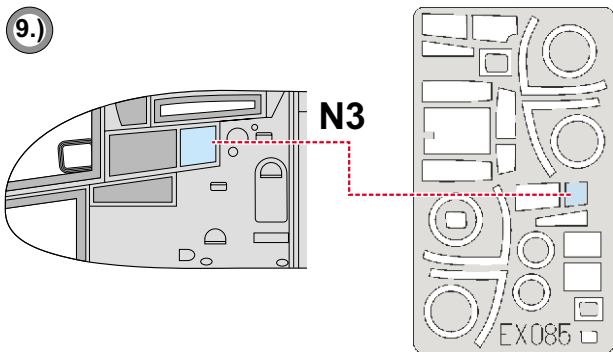

eduard
MASK

Ar 234B Blitz 1/48

The die-cut mask for accurate canopy frame painting of the
Hasegawa scale 1/48 KIT

EX 085

REMOVE MASK
ODSTRANIT MASKU

REMOVE MASK
ODSTRANIT MASKU

 - LIQUID MASK
MASCOL

13. INTERIOR COLOR
BARVA INTERIÉRU