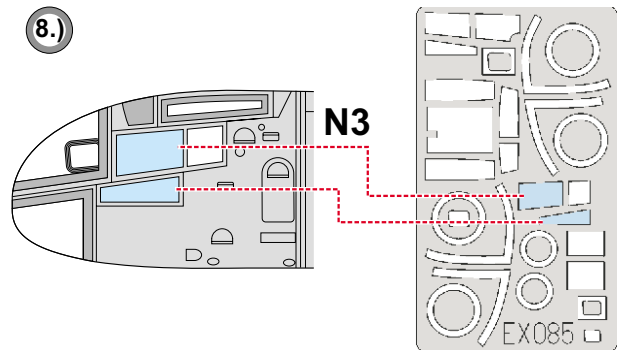

eduard
MASK

Ar 234B Blitz 1/48

The die-cut mask for accurate canopy frame painting of the
Hasegawa scale 1/48 KIT

EX 085

REMOVE MASK
ODSTRANIT MASKU

REMOVE MASK
ODSTRANIT MASKU

 - LIQUID MASK
MASCOL

13. INTERIOR COLOR
BARVA INTERIÉRU