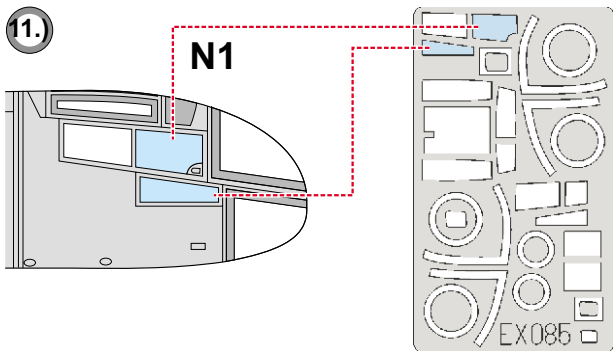

eduard
MASK

Ar 234B Blitz 1/48

The die-cut mask for accurate canopy frame painting of the
Hasegawa scale 1/48 KIT

EX 085

REMOVE MASK
ODSTRANIT MASKU

REMOVE MASK
ODSTRANIT MASKU

 - LIQUID MASK
MASCOL

13. INTERIOR COLOR
BARVA INTERIÉRU