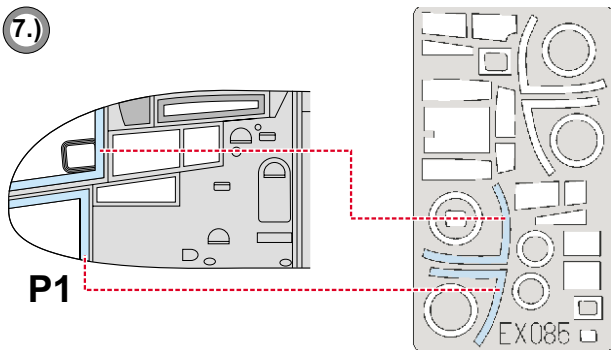

eduard
MASK

Ar 234B Blitz 1/48

The die-cut mask for accurate canopy frame painting of the
Hasegawa scale 1/48 KIT

EX 085

REMOVE MASK
ODSTRANIT MASKU

REMOVE MASK
ODSTRANIT MASKU

 - LIQUID MASK
MASCOL

13. INTERIOR COLOR
BARVA INTERIÉRU