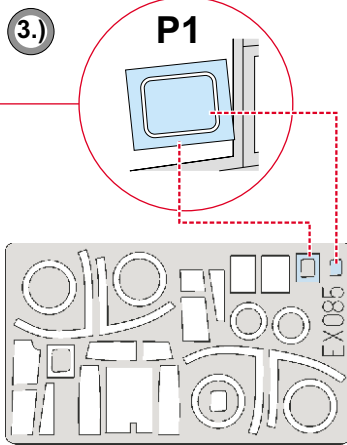

eduard
MASK

Ar 234B Blitz 1/48

The die-cut mask for accurate canopy frame painting of the
Hasegawa scale 1/48 KIT

EX 085

REMOVE MASK
ODSTRANIT MASKU

REMOVE MASK
ODSTRANIT MASKU

 - LIQUID MASK
MASCOL

13. INTERIOR COLOR
BARVA INTERIÉRU