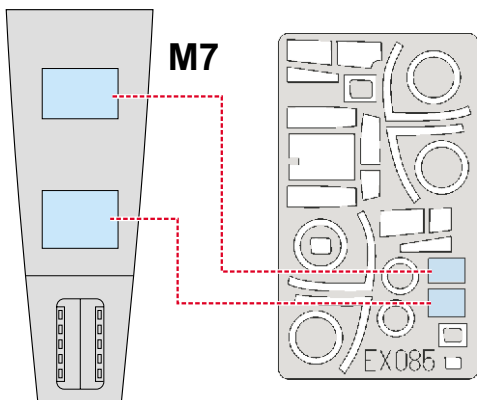

REFERENCES: Aero Detail 16 - Arado Ar234 Blitz
Monografie - Ar 234 Blitz
Profile #215 Arado Ar 234 Blitz