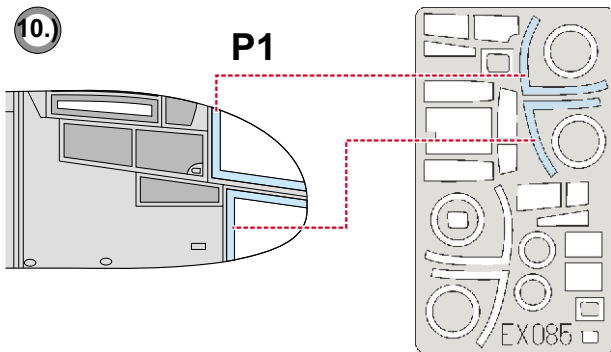

eduard
MASK

Ar 234B Blitz 1/48

The die-cut mask for accurate canopy frame painting of the
Hasegawa scale 1/48 KIT

EX 085

REMOVE MASK
ODSTRANIT MASKU

REMOVE MASK
ODSTRANIT MASKU

 - LIQUID MASK
MASCOL

13. INTERIOR COLOR
BARVA INTERIÉRU