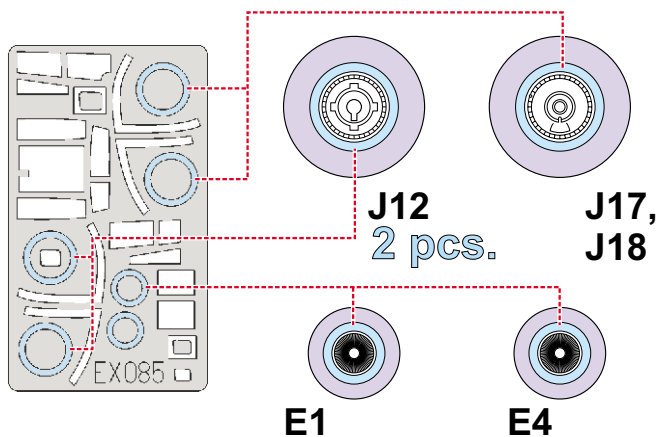

eduard
MASK

Ar 234B Blitz 1/48

The die-cut mask for accurate canopy frame painting of the
Hasegawa scale 1/48 KIT

EX 085

REMOVE MASK
ODSTRANIT MASKU

REMOVE MASK
ODSTRANIT MASKU

 - LIQUID MASK
MASCOL

13. INTERIOR COLOR
BARVA INTERIÉRU

14. CAMOUFLAGE COLOR
BARVA KAMUFLÁŽE

 - LIQUID MASK
MASCOL

REFERENCES: Aero Detail 16 - Arado Ar234 Blitz
Monografie - Ar 234 Blitz
Profile #215 Arado Ar 234 Blitz