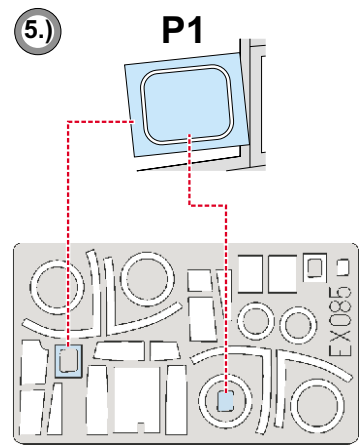

eduard
MASK

Ar 234B Blitz 1/48

The die-cut mask for accurate canopy frame painting of the
Hasegawa scale 1/48 KIT

EX 085

REMOVE MASK
ODSTRANIT MASKU

REMOVE MASK
ODSTRANIT MASKU

 - LIQUID MASK
MASCOL

13. INTERIOR COLOR
BARVA INTERIÉRU

14. CAMOUFLAGE COLOR
BARVA KAMUFLÁŽE

 - LIQUID MASK
MASCOL

REFERENCES: Aero Detail 16 - Arado Ar234 Blitz
Monografie - Ar 234 Blitz
Profile #215 Arado Ar 234 Blitz