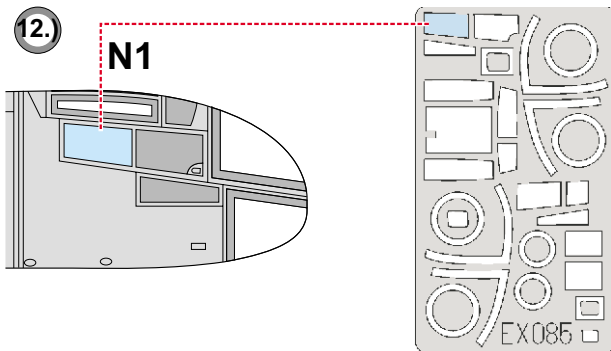

eduard
MASK

Ar 234B Blitz 1/48

The die-cut mask for accurate canopy frame painting of the
Hasegawa scale 1/48 KIT

EX 085

REMOVE MASK
ODSTRANIT MASKU

REMOVE MASK
ODSTRANIT MASKU

 - LIQUID MASK
MASCOL

13. INTERIOR COLOR
BARVA INTERIÉRU