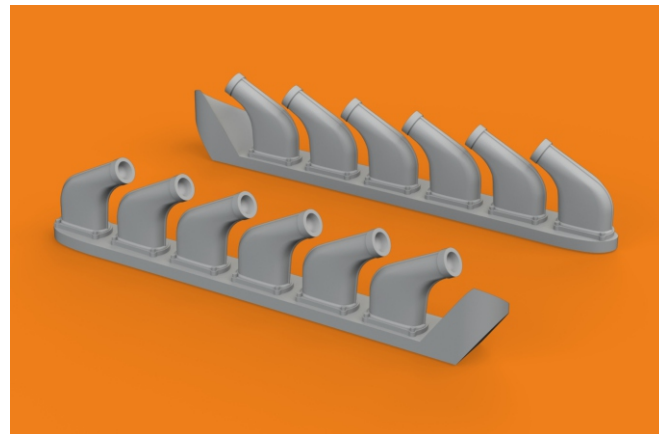

648 485 P-51D exhaust stacks
for Eduard kit - pro stavebnici Eduard

1/48 scale

R50

R51

COLOURS

GSI Creos (GUNZE)		Mr.METAL COLOR	
AQUEOUS	Mr.COLOR	MC 214	DARK IRON

648 485 P-51D exhaust stacks
for Eduard kit - pro stavebnici Eduard

1/48

eduard

eduard
435 21 Obrnice 170
Czech Republic

www.eduard.com

7,95

- | | |
|--|---|
|  REMOVE
ODSTRANIT |  BEND
OHNOUIT |
|  GRIND
OBROUSIT |  OPTION
VOLBA |
|  DRILL HOLE
VRTAT OTVOR |  REPLACE
NAHRADIT |
|  SYMMETRICAL ASSEMBLY
SYMETRICKÁ MONTÁŽ | |
|  SCRIBE THE PANEL AND HOLES
RYTÍ | |
|  REVERSE SIDE
OTOČIT | |