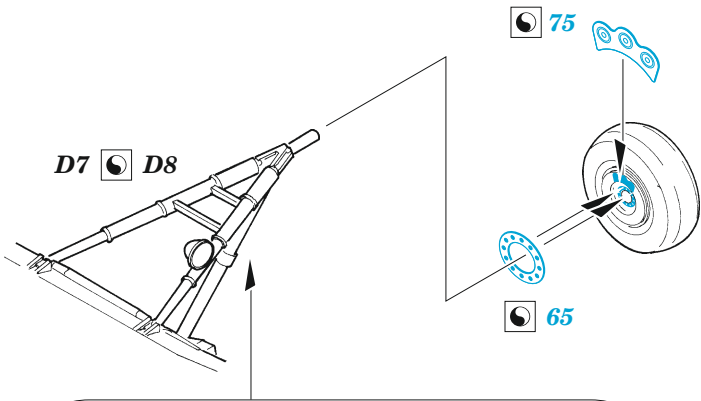

ORIGINAL KIT PARTS
PŮVODNÍ DÍLY STAVEBNICE

PHOTO-ETCHED PARTS
LEPTANÉ DÍLY

PARTS TO BE REMOVED
DÍLY K ODSTRANĚNÍ

FILL
TMELIT

Related products: FE 1031 H-34 seatbelts STEEL 1/48