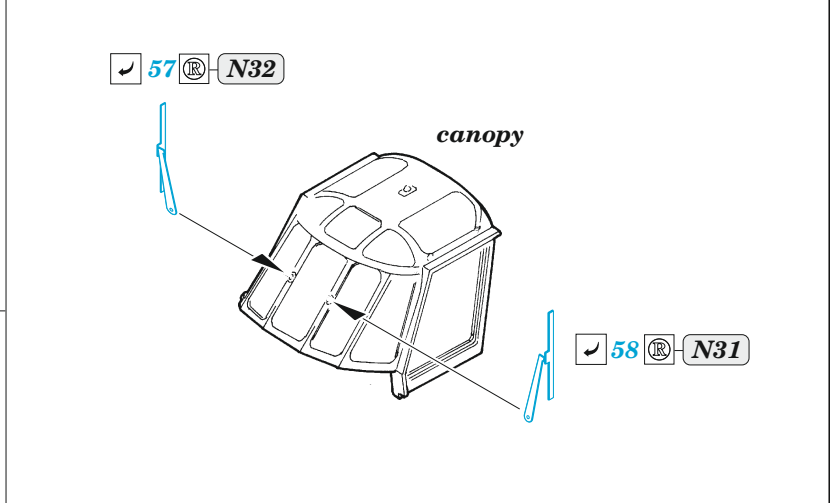

ORIGINAL KIT PARTS
PŮVODNÍ DÍLY STAVEBNICE

PHOTO-ETCHED PARTS
LEPTANÉ DÍLY

PARTS TO BE REMOVED
DÍLY K ODSTRANĚNÍ

FILL
TMELIT

Related products: FE 1031 H-34 seatbelts STEEL 1/48