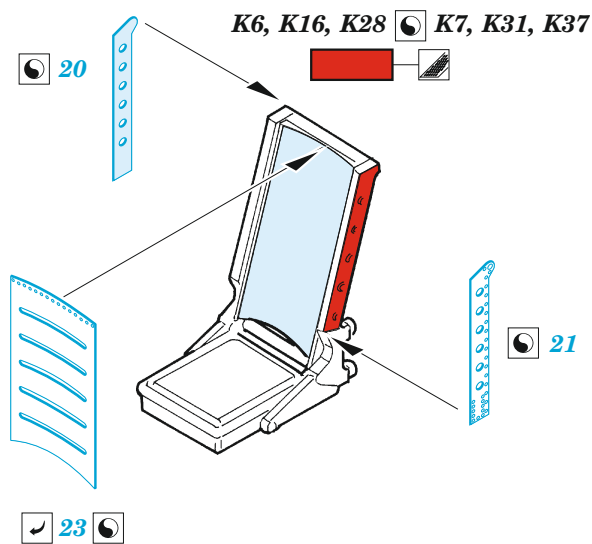

H-34

eduard

49 1030

1/48

detail set for GALLERY MODELS 1/48 kit • sada detailů pro stavebnici GALLERY MODELS 1/48

- APPLY EXPRESS MASK AND PAINT BEFORE GLUING
POUŽIT EXPRESS MASK NABARVIT PŘED SLEPENÍM
- SYMMETRICAL ASSEMBLY
SYMETRICKÁ MONTÁŽ
- REMOVE
ODSTRANIT
- GRIND
OBROUSIT
- DRILL HOLE
VRTAT OTVOR
- BEND
OHNOUT
- OPTION
VOLBA
- REPLACE
NAHRADIT
- COLORED ETCHED PARTS
LEPTANÉ BAREVNÉ DÍLY
- ETCHED PARTS
LEPTANÉ NEBAREVNÉ DÍLY
- ORIGINAL KIT PARTS
PŮVODNÍ DÍLY STAVEBNICE

ORIGINAL KIT PARTS
PŮVODNÍ DÍLY STAVEBNICE

PHOTO-ETCHED PARTS
LEPTANÉ DÍLY

PARTS TO BE REMOVED
DÍLY K ODSTRANĚNÍ

FILL
TMELIT

Related products: FE 1031 H-34 seatbelts STEEL 1/48