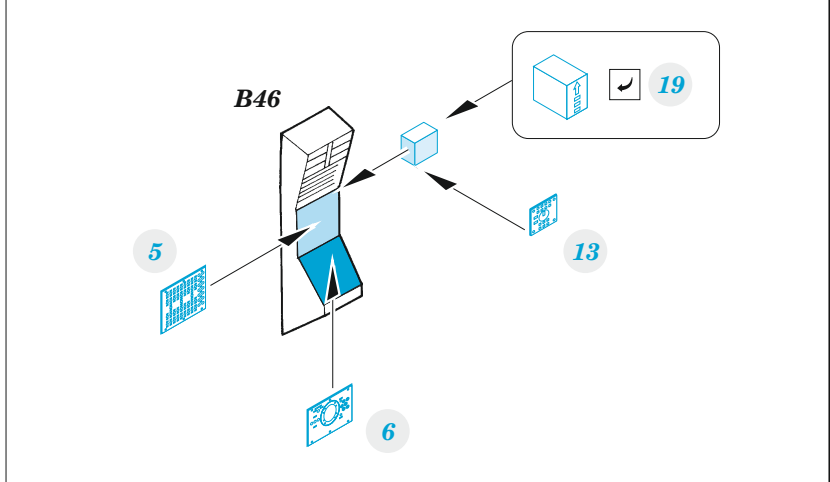

ORIGINAL KIT PARTS
PŮVODNÍ DÍLY STAVEBNICE

PHOTO-ETCHED PARTS
LEPTANÉ DÍLY

PARTS TO BE REMOVED
DÍLY K ODSTRANĚNÍ

FILL
TMELIT

Related products: FE 1031 H-34 seatbelts STEEL 1/48