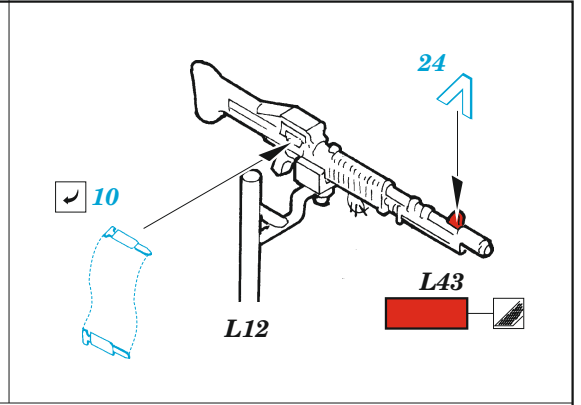

H-34

eduard

49 1030

1/48

detail set for GALLERY MODELS 1/48 kit • sada detailů pro stavebnici GALLERY MODELS 1/48

- APPLY EXPRESS MASK AND PAINT BEFORE GLUING
POUŽIT EXPRESS MASK NABARVIT PŘED SLEPENÍM
- SYMMETRICAL ASSEMBLY
SYMETRICKÁ MONTÁŽ
- REMOVE
ODSTRANIT
- GRIND
OBROUSIT
- DRILL HOLE
VRTAT OTVOR
- BEND
OHNOUT
- OPTION
VOLBA
- REPLACE
NAHRADIT
- COLORED ETCHED PARTS
LEPTANÉ BAREVNÉ DÍLY
- ETCHED PARTS
LEPTANÉ NEBAREVNÉ DÍLY
- ORIGINAL KIT PARTS
PŮVODNÍ DÍLY STAVEBNICE

ORIGINAL KIT PARTS
PŮVODNÍ DÍLY STAVEBNICE

PHOTO-ETCHED PARTS
LEPTANÉ DÍLY

PARTS TO BE REMOVED
DÍLY K ODSTRANĚNÍ

FILL
TMELIT

Related products: FE 1031 H-34 seatbelts STEEL 1/48