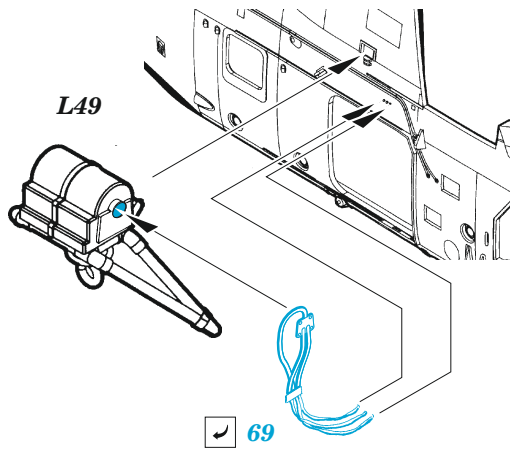

ORIGINAL KIT PARTS
PŮVODNÍ DÍLY STAVEBNICE

PHOTO-ETCHED PARTS
LEPTANÉ DÍLY

PARTS TO BE REMOVED
DÍLY K ODSTRANĚNÍ

FILL
TMELIT

Related products: FE 1031 H-34 seatbelts STEEL 1/48