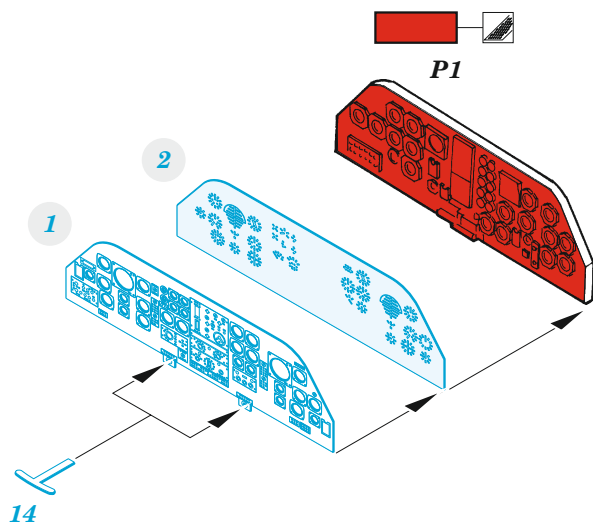

H-34

eduard

49 1030

1/48

detail set for GALLERY MODELS 1/48 kit • sada detailů pro stavebnici GALLERY MODELS 1/48

- APPLY EXPRESS MASK AND PAINT BEFORE GLUING
POUŽIT EXPRESS MASK NABARVIT PŘED SLEPENÍM
- SYMMETRICAL ASSEMBLY
SYMETRICKÁ MONTÁŽ
- REMOVE
ODSTRANIT
- GRIND
OBROUSIT
- DRILL HOLE
VRTAT OTVOR
- BEND
OHNOUT
- OPTION
VOLBA
- REPLACE
NAHRADIT
- COLORED ETCHED PARTS
LEPTANÉ BAREVNÉ DÍLY
- ETCHED PARTS
LEPTANÉ NEBAREVNÉ DÍLY
- ORIGINAL KIT PARTS
PŮVODNÍ DÍLY STAVEBNICE

ORIGINAL KIT PARTS
PŮVODNÍ DÍLY STAVEBNICE

PHOTO-ETCHED PARTS
LEPTANÉ DÍLY

PARTS TO BE REMOVED
DÍLY K ODSTRANĚNÍ

FILL
TMELIT

Related products: FE 1031 H-34 seatbelts STEEL 1/48