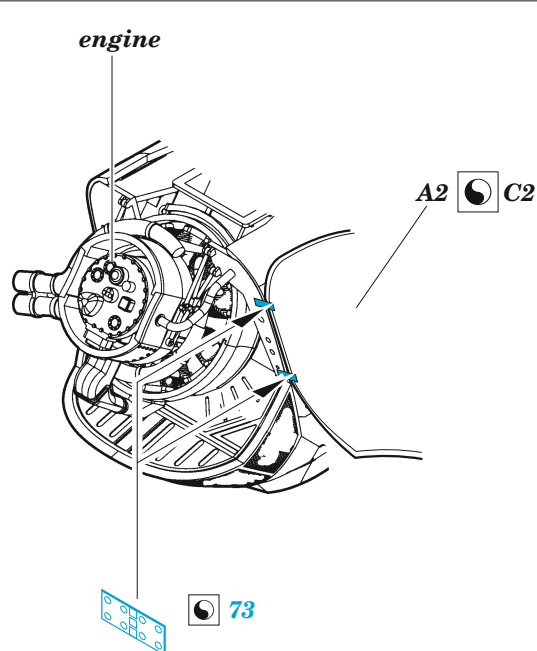

H-34

eduard

49 1030

1/48

detail set for GALLERY MODELS 1/48 kit • sada detailů pro stavebnici GALLERY MODELS 1/48

- APPLY EXPRESS MASK AND PAINT BEFORE GLUING
POUŽIT EXPRESS MASK NABARVIT PŘED SLEPENÍM
- SYMMETRICAL ASSEMBLY
SYMETRICKÁ MONTÁŽ
- REMOVE
ODSTRANIT
- GRIND
OBROUSIT
- DRILL HOLE
VRTAT OTVOR
- BEND
OHNOUT
- OPTION
VOLBA
- REPLACE
NAHRADIT
- COLORED ETCHED PARTS
LEPTANÉ BAREVNÉ DÍLY
- ETCHED PARTS
LEPTANÉ NEBAREVNÉ DÍLY
- ORIGINAL KIT PARTS
PŮVODNÍ DÍLY STAVEBNICE

ORIGINAL KIT PARTS
PŮVODNÍ DÍLY STAVEBNICE

PHOTO-ETCHED PARTS
LEPTANÉ DÍLY

PARTS TO BE REMOVED
DÍLY K ODSTRANĚNÍ

FILL
TMELIT

Related products: FE 1031 H-34 seatbelts STEEL 1/48