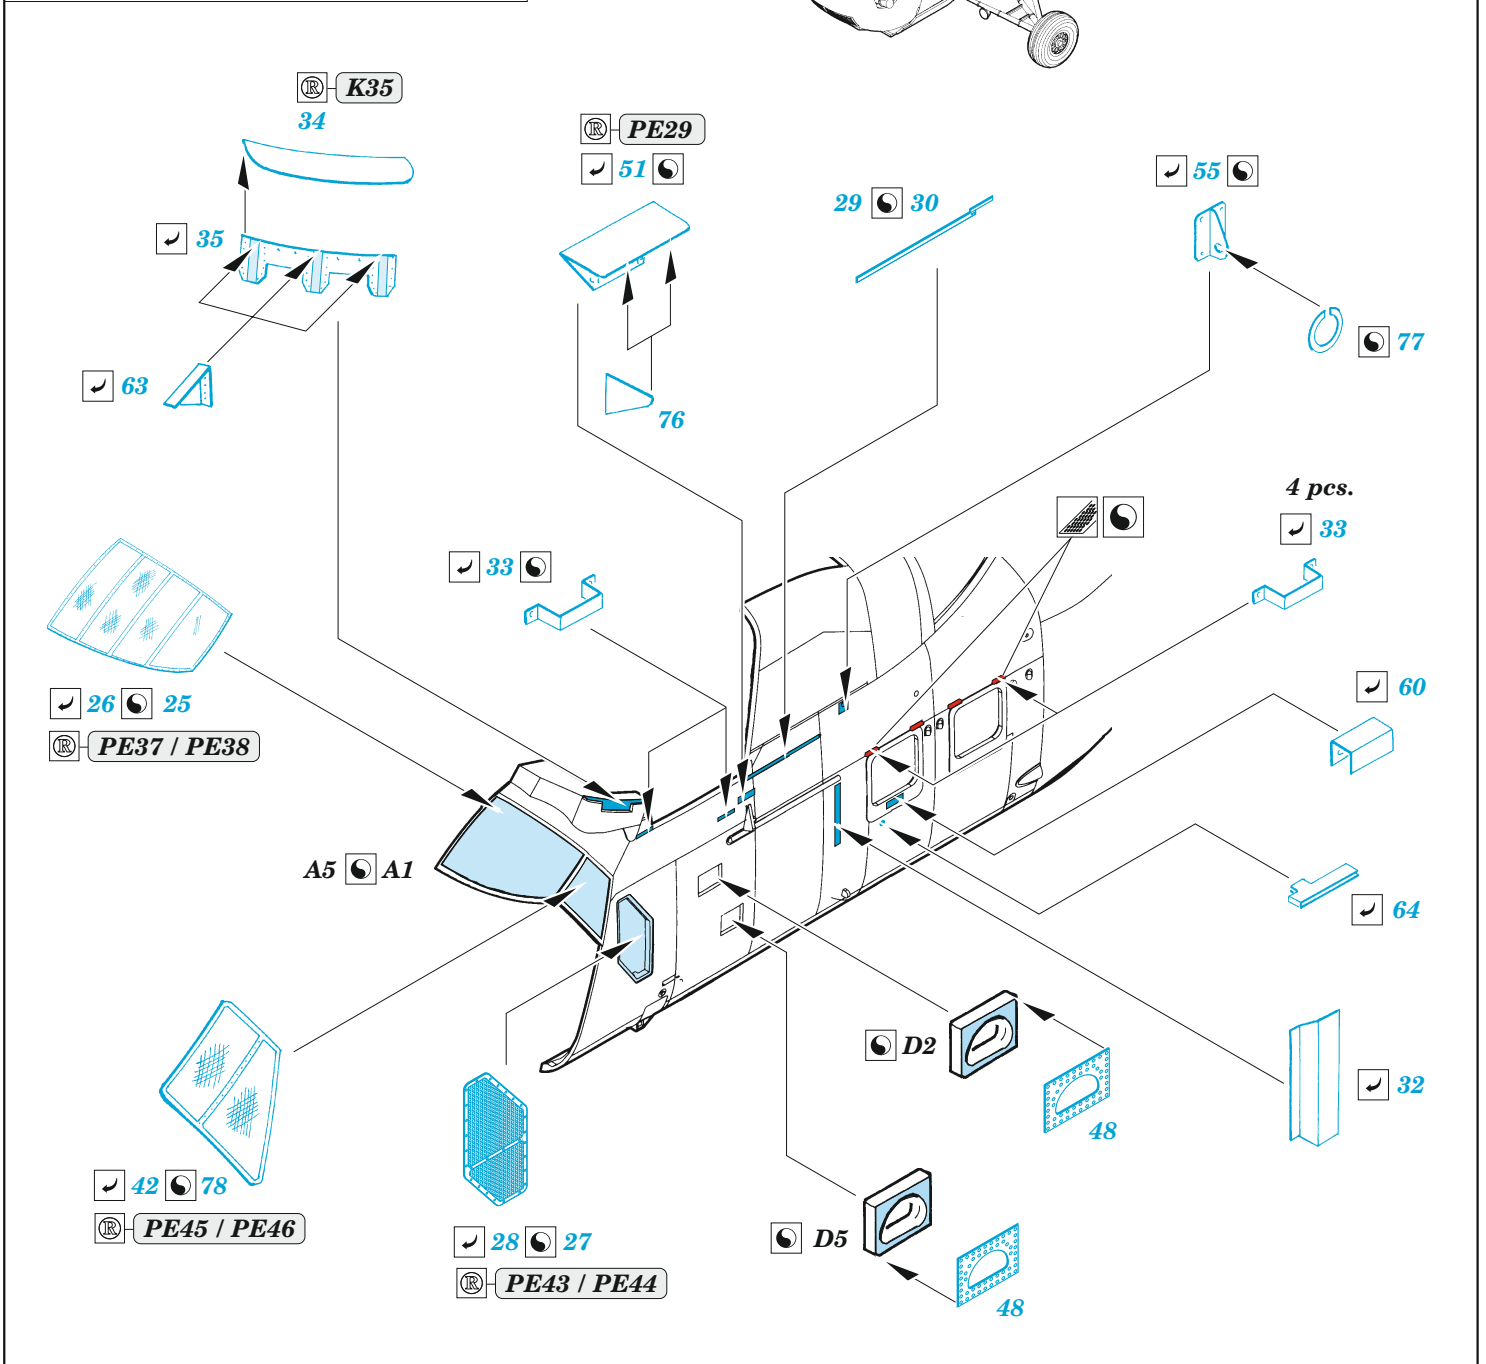

H-34

eduard

49 1030

1/48

detail set for GALLERY MODELS 1/48 kit • sada detailů pro stavebnici GALLERY MODELS 1/48

- APPLY EXPRESS MASK AND PAINT BEFORE GLUING
POUŽIT EXPRESS MASK NABARVIT PŘED SLEPENÍM
- SYMMETRICAL ASSEMBLY
SYMETRICKÁ MONTÁŽ
- REMOVE
ODSTRANIT
- GRIND
OBROUSIT
- DRILL HOLE
VRTAT OTVOR
- BEND
OHNOUT
- OPTION
VOLBA
- REPLACE
NAHRADIT
- COLORED ETCHED PARTS
LEPTANÉ BAREVNÉ DÍLY
- ETCHED PARTS
LEPTANÉ NEBAREVNÉ DÍLY
- ORIGINAL KIT PARTS
PŮVODNÍ DÍLY STAVEBNICE

ORIGINAL KIT PARTS
PŮVODNÍ DÍLY STAVEBNICE

PHOTO-ETCHED PARTS
LEPTANÉ DÍLY

PARTS TO BE REMOVED
DÍLY K ODSTRANĚNÍ

FILL
TMELIT

Related products: FE 1031 H-34 seatbelts STEEL 1/48