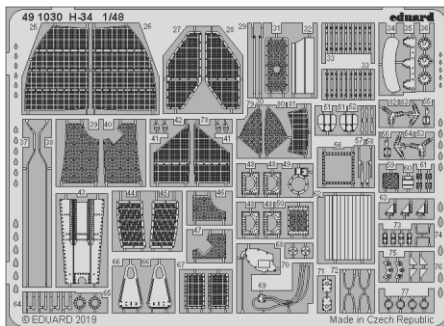

H-34

eduard

49 1030

1/48

detail set for GALLERY MODELS 1/48 kit • sada detailů pro stavebnici GALLERY MODELS 1/48

- APPLY EXPRESS MASK AND PAINT BEFORE GLUING
POUŽIT EXPRESS MASK NABARVIT PŘED SLEPENÍM
- SYMMETRICAL ASSEMBLY
SYMETRICKÁ MONTÁŽ
- REMOVE
ODSTRANIT
- GRIND
OBROUSIT
- DRILL HOLE
VRTAT OTVOR
- BEND
OHNOUT
- OPTION
VOLBA
- REPLACE
NAHRADIT
- COLORED ETCHED PARTS
LEPTANÉ BAREVNÉ DÍLY
- ETCHED PARTS
LEPTANÉ NEBAREVNÉ DÍLY
- ORIGINAL KIT PARTS
PŮVODNÍ DÍLY STAVEBNICE

ORIGINAL KIT PARTS
PŮVODNÍ DÍLY STAVEBNICE

PHOTO-ETCHED PARTS
LEPTANÉ DÍLY

PARTS TO BE REMOVED
DÍLY K ODSTRANĚNÍ

FILL
TMELIT

Related products: FE 1031 H-34 seatbelts STEEL 1/48