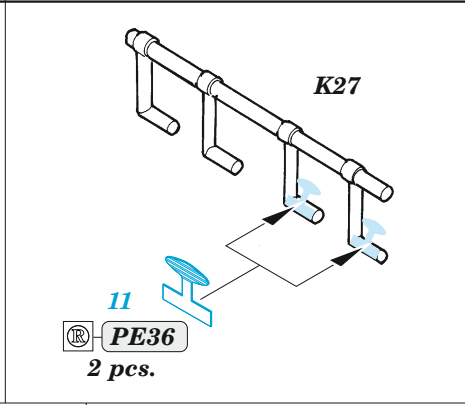

H-34

eduard

49 1030

1/48

detail set for GALLERY MODELS 1/48 kit • sada detailů pro stavebnici GALLERY MODELS 1/48

- APPLY EXPRESS MASK AND PAINT BEFORE GLUING
POUŽIT EXPRESS MASK NABARVIT PŘED SLEPENÍM
- SYMMETRICAL ASSEMBLY
SYMETRICKÁ MONTÁŽ
- REMOVE
ODSTRANIT
- GRIND
OBROUSIT
- DRILL HOLE
VRTAT OTVOR
- BEND
OHNOUT
- OPTION
VOLBA
- REPLACE
NAHRADIT
- COLORED ETCHED PARTS
LEPTANÉ BAREVNÉ DÍLY
- ETCHED PARTS
LEPTANÉ NEBAREVNÉ DÍLY
- ORIGINAL KIT PARTS
PŮVODNÍ DÍLY STAVEBNICE

ORIGINAL KIT PARTS
PŮVODNÍ DÍLY STAVEBNICE

PHOTO-ETCHED PARTS
LEPTANÉ DÍLY

PARTS TO BE REMOVED
DÍLY K ODSTRANĚNÍ

FILL
TMELIT

Related products: FE 1031 H-34 seatbelts STEEL 1/48