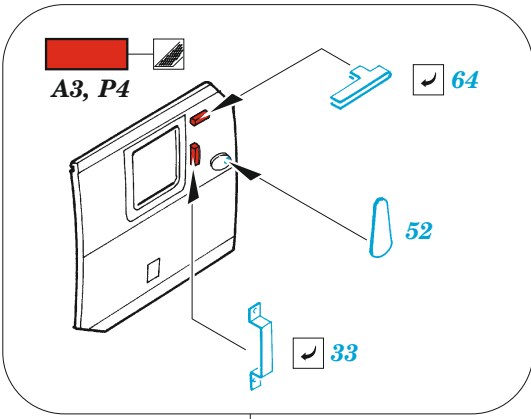

ORIGINAL KIT PARTS
PŮVODNÍ DÍLY STAVEBNICE

PHOTO-ETCHED PARTS
LEPTANÉ DÍLY

PARTS TO BE REMOVED
DÍLY K ODSTRANĚNÍ

FILL
TMELIT

Related products: FE 1031 H-34 seatbelts STEEL 1/48