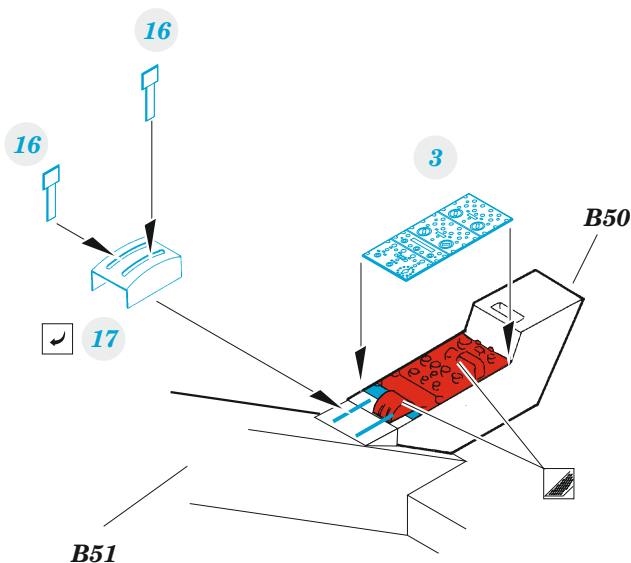

H-34

eduard

49 1030

1/48

detail set for GALLERY MODELS 1/48 kit • sada detailů pro stavebnici GALLERY MODELS 1/48

- APPLY EXPRESS MASK AND PAINT BEFORE GLUING
POUŽIT EXPRESS MASK NABARVIT PŘED SLEPENÍM
- SYMMETRICAL ASSEMBLY
SYMETRICKÁ MONTÁŽ
- REMOVE
ODSTRANIT
- GRIND
OBROUSIT
- DRILL HOLE
VRTAT OTVOR
- BEND
OHNOUT
- OPTION
VOLBA
- REPLACE
NAHRADIT
- COLORED ETCHED PARTS
LEPTANÉ BAREVNÉ DÍLY
- ETCHED PARTS
LEPTANÉ NEBAREVNÉ DÍLY
- ORIGINAL KIT PARTS
PŮVODNÍ DÍLY STAVEBNICE

ORIGINAL KIT PARTS
PŮVODNÍ DÍLY STAVEBNICE

PHOTO-ETCHED PARTS
LEPTANÉ DÍLY

PARTS TO BE REMOVED
DÍLY K ODSTRANĚNÍ

FILL
TMELIT

Related products: FE 1031 H-34 seatbelts STEEL 1/48