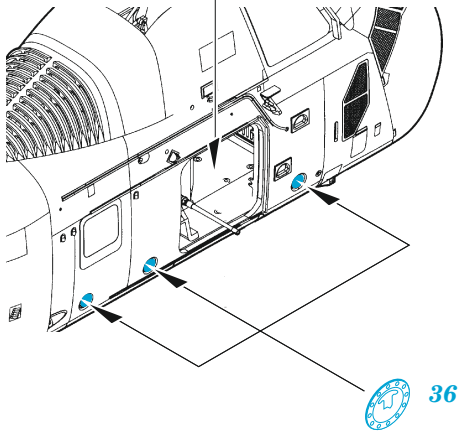

ORIGINAL KIT PARTS
PŮVODNÍ DÍLY STAVEBNICE

PHOTO-ETCHED PARTS
LEPTANÉ DÍLY

PARTS TO BE REMOVED
DÍLY K ODSTRANĚNÍ

FILL
TMELIT

Related products: FE 1031 H-34 seatbelts STEEL 1/48