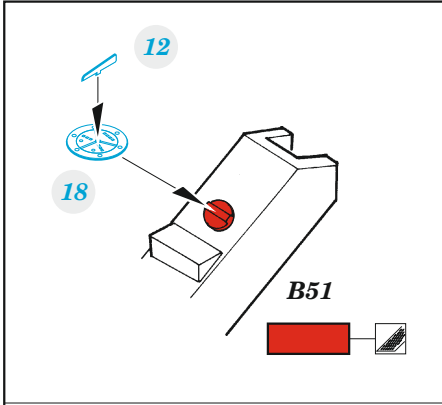

H-34

eduard

49 1030

1/48

detail set for GALLERY MODELS 1/48 kit • sada detailů pro stavebnici GALLERY MODELS 1/48

- APPLY EXPRESS MASK AND PAINT BEFORE GLUING
POUŽIT EXPRESS MASK NABARVIT PŘED SLEPENÍM
- SYMMETRICAL ASSEMBLY
SYMETRICKÁ MONTÁŽ
- REMOVE
ODSTRANIT
- GRIND
OBROUSIT
- DRILL HOLE
VRTAT OTVOR
- BEND
OHNOUT
- OPTION
VOLBA
- REPLACE
NAHRADIT
- COLORED ETCHED PARTS
LEPTANÉ BAREVNÉ DÍLY
- ETCHED PARTS
LEPTANÉ NEBAREVNÉ DÍLY
- ORIGINAL KIT PARTS
PŮVODNÍ DÍLY STAVEBNICE

ORIGINAL KIT PARTS
PŮVODNÍ DÍLY STAVEBNICE

PHOTO-ETCHED PARTS
LEPTANÉ DÍLY

PARTS TO BE REMOVED
DÍLY K ODSTRANĚNÍ

FILL
TMELIT

Related products: FE 1031 H-34 seatbelts STEEL 1/48