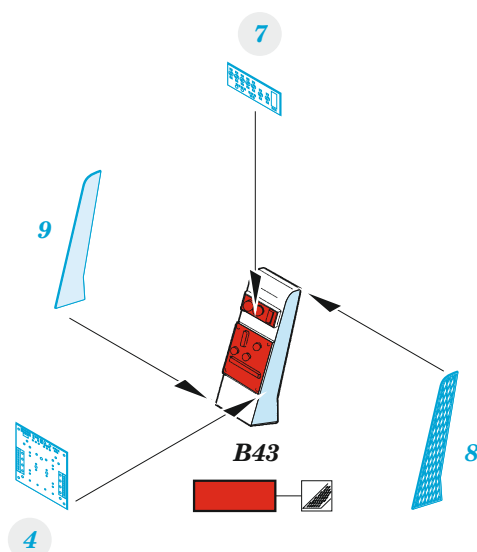

H-34

eduard

49 1030

1/48

detail set for GALLERY MODELS 1/48 kit • sada detailů pro stavebnici GALLERY MODELS 1/48

- APPLY EXPRESS MASK AND PAINT BEFORE GLUING
POUŽIT EXPRESS MASK NABARVIT PŘED SLEPENÍM
- SYMMETRICAL ASSEMBLY
SYMETRICKÁ MONTÁŽ
- REMOVE
ODSTRANIT
- GRIND
OBROUSIT
- DRILL HOLE
VRTAT OTVOR
- BEND
OHNOUT
- OPTION
VOLBA
- REPLACE
NAHRADIT
- COLORED ETCHED PARTS
LEPTANÉ BAREVNÉ DÍLY
- ETCHED PARTS
LEPTANÉ NEBAREVNÉ DÍLY
- ORIGINAL KIT PARTS
PŮVODNÍ DÍLY STAVEBNICE

ORIGINAL KIT PARTS
PŮVODNÍ DÍLY STAVEBNICE

PHOTO-ETCHED PARTS
LEPTANÉ DÍLY

PARTS TO BE REMOVED
DÍLY K ODSTRANĚNÍ

FILL
TMELIT

Related products: FE 1031 H-34 seatbelts STEEL 1/48