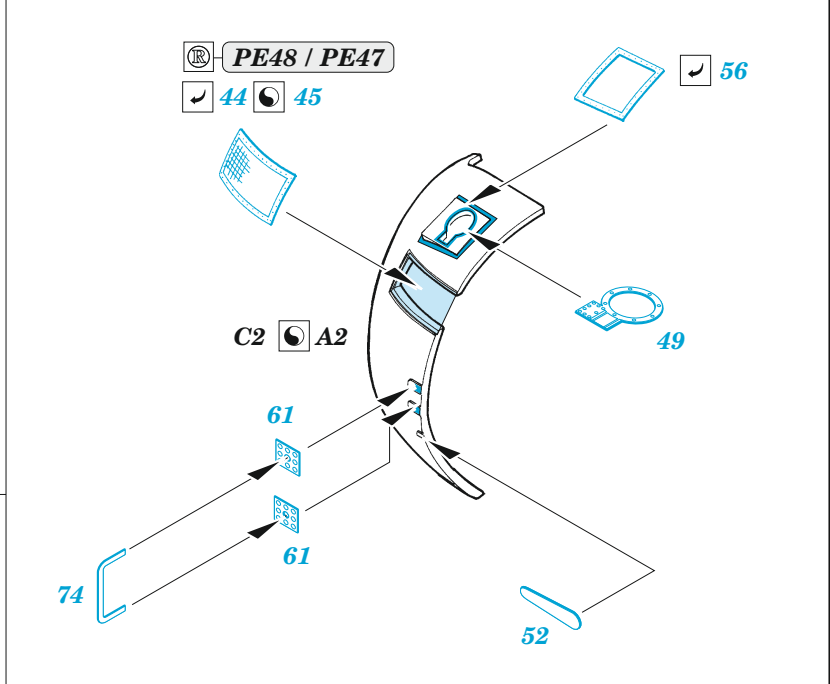

ORIGINAL KIT PARTS
PŮVODNÍ DÍLY STAVEBNICE

PHOTO-ETCHED PARTS
LEPTANÉ DÍLY

PARTS TO BE REMOVED
DÍLY K ODSTRANĚNÍ

FILL
TMELIT

Related products: FE 1031 H-34 seatbelts STEEL 1/48