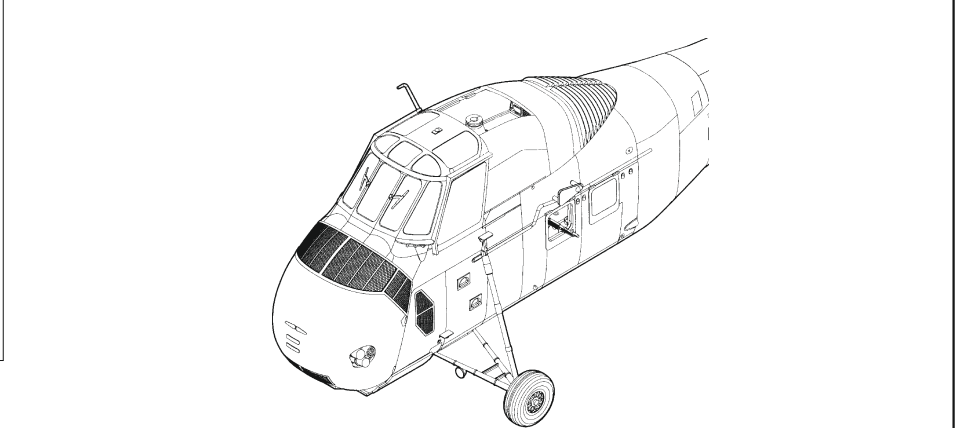

H-34

eduard

49 1030

1/48

detail set for GALLERY MODELS 1/48 kit • sada detailů pro stavebnici GALLERY MODELS 1/48

- APPLY EXPRESS MASK AND PAINT BEFORE GLUING
POUŽIT EXPRESS MASK NABARVIT PŘED SLEPENÍM
- SYMMETRICAL ASSEMBLY
SYMETRICKÁ MONTÁŽ
- REMOVE
ODSTRANIT
- GRIND
OBROUSIT
- DRILL HOLE
VRTAT OTVOR
- BEND
OHNOUT
- OPTION
VOLBA
- REPLACE
NAHRADIT
- COLORED ETCHED PARTS
LEPTANÉ BAREVNÉ DÍLY
- ETCHED PARTS
LEPTANÉ NEBAREVNÉ DÍLY
- ORIGINAL KIT PARTS
PŮVODNÍ DÍLY STAVEBNICE

ORIGINAL KIT PARTS
PŮVODNÍ DÍLY STAVEBNICE

PHOTO-ETCHED PARTS
LEPTANÉ DÍLY

PARTS TO BE REMOVED
DÍLY K ODSTRANĚNÍ

FILL
TMELIT

Related products: FE 1031 H-34 seatbelts STEEL 1/48