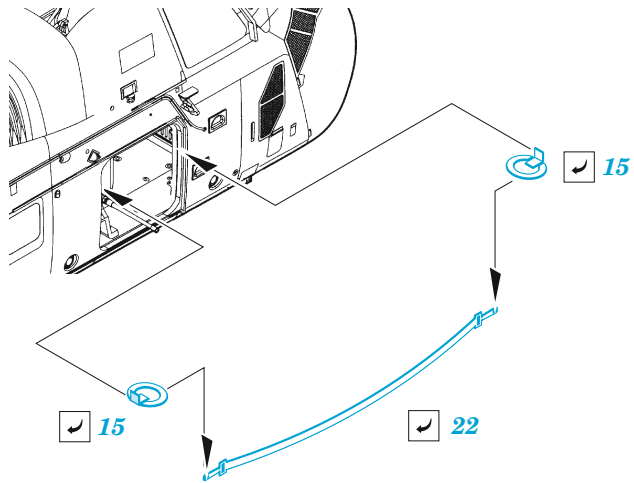

ORIGINAL KIT PARTS
PŮVODNÍ DÍLY STAVEBNICE

PHOTO-ETCHED PARTS
LEPTANÉ DÍLY

PARTS TO BE REMOVED
DÍLY K ODSTRANĚNÍ

FILL
TMELIT

Related products: FE 1031 H-34 seatbelts STEEL 1/48