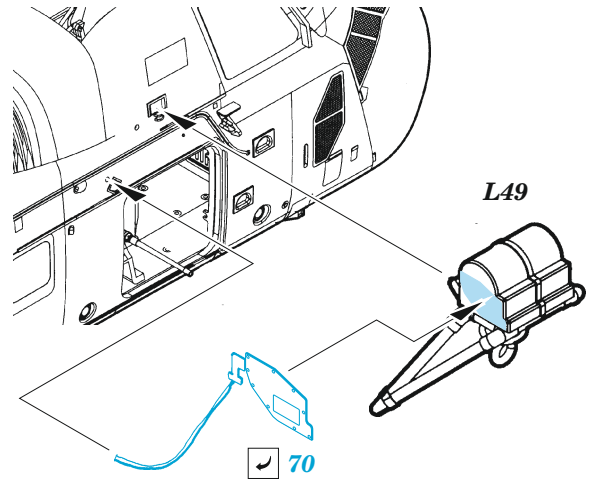

ORIGINAL KIT PARTS
PŮVODNÍ DÍLY STAVEBNICE

PHOTO-ETCHED PARTS
LEPTANÉ DÍLY

PARTS TO BE REMOVED
DÍLY K ODSTRANĚNÍ

FILL
TMELIT

Related products: FE 1031 H-34 seatbelts STEEL 1/48