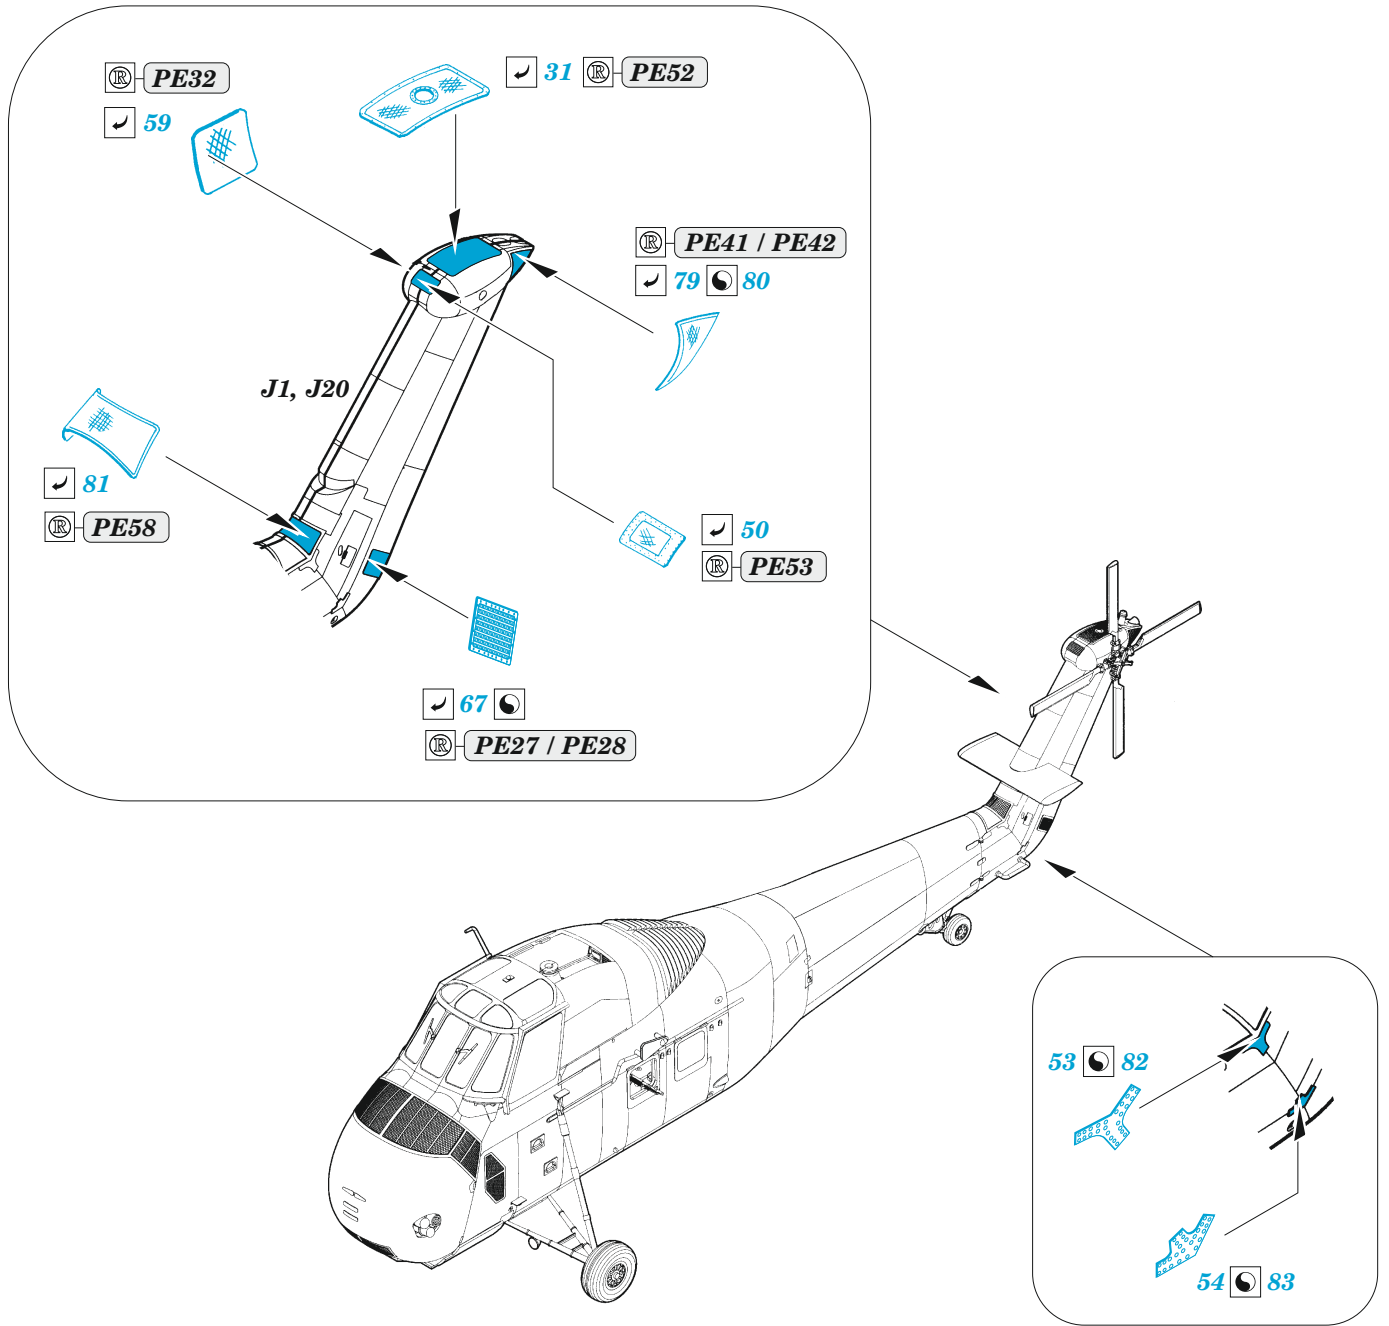

H-34

eduard

49 1030

1/48

detail set for GALLERY MODELS 1/48 kit • sada detailů pro stavebnici GALLERY MODELS 1/48

- APPLY EXPRESS MASK AND PAINT BEFORE GLUING
POUŽIT EXPRESS MASK NABARVIT PŘED SLEPENÍM
- SYMMETRICAL ASSEMBLY
SYMETRICKÁ MONTÁŽ
- REMOVE
ODSTRANIT
- GRIND
OBROUSIT
- DRILL HOLE
VRTAT OTVOR
- BEND
OHNOUT
- OPTION
VOLBA
- REPLACE
NAHRADIT
- COLORED ETCHED PARTS
LEPTANÉ BAREVNÉ DÍLY
- ETCHED PARTS
LEPTANÉ NEBAREVNÉ DÍLY
- ORIGINAL KIT PARTS
PŮVODNÍ DÍLY STAVEBNICE

ORIGINAL KIT PARTS
PŮVODNÍ DÍLY STAVEBNICE

PHOTO-ETCHED PARTS
LEPTANÉ DÍLY

PARTS TO BE REMOVED
DÍLY K ODSTRANĚNÍ

FILL
TMELIT

Related products: FE 1031 H-34 seatbelts STEEL 1/48