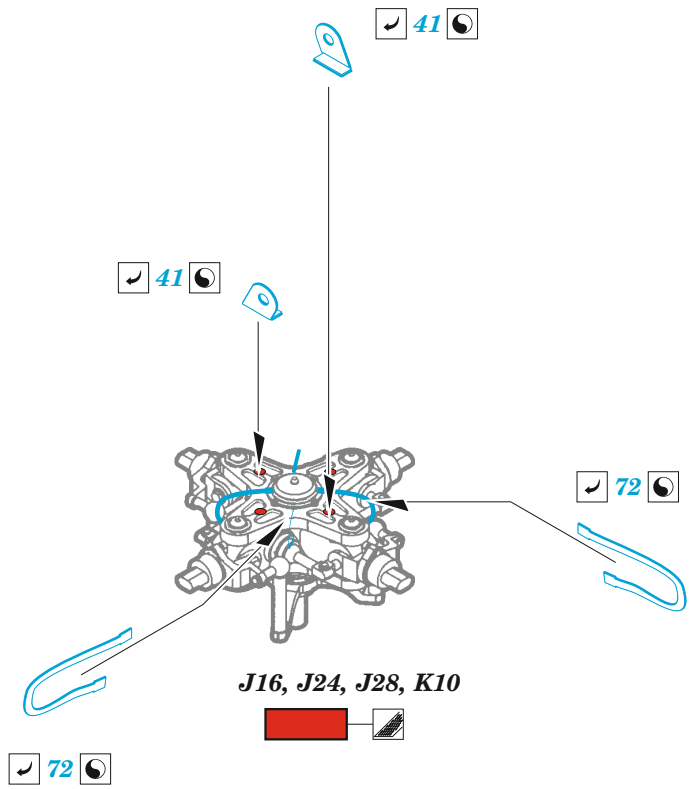

H-34

eduard

49 1030

1/48

detail set for GALLERY MODELS 1/48 kit • sada detailů pro stavebnici GALLERY MODELS 1/48

- APPLY EXPRESS MASK AND PAINT BEFORE GLUING
POUŽIT EXPRESS MASK NABARVIT PŘED SLEPENÍM
- SYMMETRICAL ASSEMBLY
SYMETRICKÁ MONTÁŽ
- REMOVE
ODSTRANIT
- GRIND
OBROUSIT
- DRILL HOLE
VRTAT OTVOR
- BEND
OHNOUT
- OPTION
VOLBA
- REPLACE
NAHRADIT
- COLORED ETCHED PARTS
LEPTANÉ BAREVNÉ DÍLY
- ETCHED PARTS
LEPTANÉ NEBAREVNÉ DÍLY
- ORIGINAL KIT PARTS
PŮVODNÍ DÍLY STAVEBNICE

ORIGINAL KIT PARTS
PŮVODNÍ DÍLY STAVEBNICE

PHOTO-ETCHED PARTS
LEPTANÉ DÍLY

PARTS TO BE REMOVED
DÍLY K ODSTRANĚNÍ

FILL
TMELIT

Related products: FE 1031 H-34 seatbelts STEEL 1/48