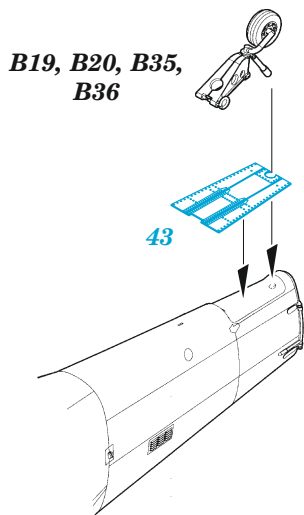

ORIGINAL KIT PARTS
PŮVODNÍ DÍLY STAVEBNICE

PHOTO-ETCHED PARTS
LEPTANÉ DÍLY

PARTS TO BE REMOVED
DÍLY K ODSTRANĚNÍ

FILL
TMELIT

Related products: FE 1031 H-34 seatbelts STEEL 1/48