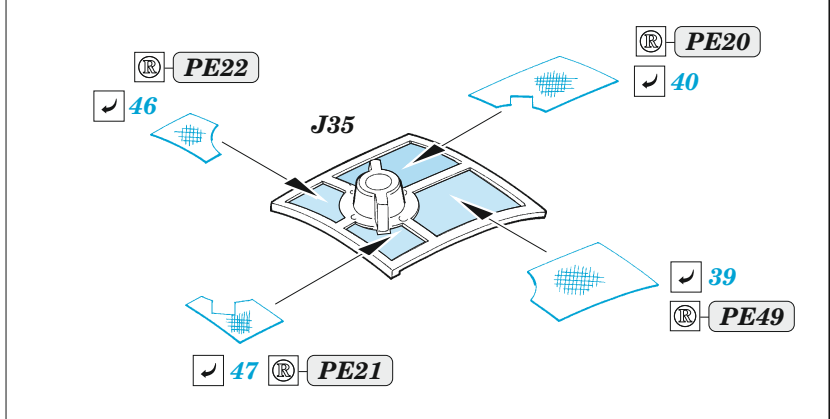

ORIGINAL KIT PARTS
PŮVODNÍ DÍLY STAVEBNICE

PHOTO-ETCHED PARTS
LEPTANÉ DÍLY

PARTS TO BE REMOVED
DÍLY K ODSTRANĚNÍ

FILL
TMELIT

Related products: FE 1031 H-34 seatbelts STEEL 1/48