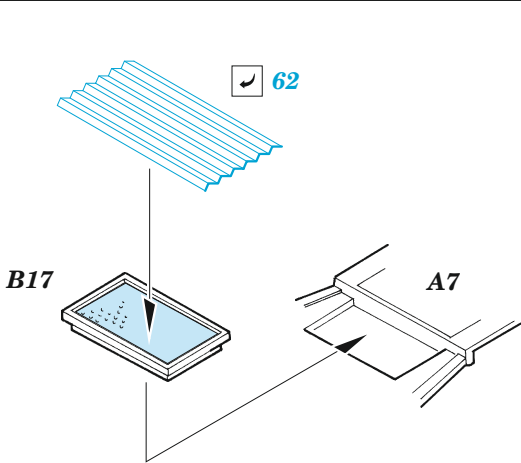

ORIGINAL KIT PARTS
PŮVODNÍ DÍLY STAVEBNICE

PHOTO-ETCHED PARTS
LEPTANÉ DÍLY

PARTS TO BE REMOVED
DÍLY K ODSTRANĚNÍ

FILL
TMELIT

Related products: FE 1031 H-34 seatbelts STEEL 1/48