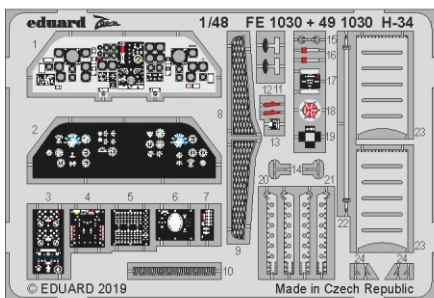

H-34

eduard

49 1030

1/48

detail set for GALLERY MODELS 1/48 kit • sada detailů pro stavebnici GALLERY MODELS 1/48

- APPLY EXPRESS MASK AND PAINT BEFORE GLUING
POUŽIT EXPRESS MASK NABARVIT PŘED SLEPENÍM
- SYMMETRICAL ASSEMBLY
SYMETRICKÁ MONTÁŽ
- REMOVE
ODSTRANIT
- GRIND
OBROUSIT
- DRILL HOLE
VRTAT OTVOR
- BEND
OHNOUT
- OPTION
VOLBA
- REPLACE
NAHRADIT
- COLORED ETCHED PARTS
LEPTANÉ BAREVNÉ DÍLY
- ETCHED PARTS
LEPTANÉ NEBAREVNÉ DÍLY
- ORIGINAL KIT PARTS
PŮVODNÍ DÍLY STAVEBNICE

ORIGINAL KIT PARTS
PŮVODNÍ DÍLY STAVEBNICE

PHOTO-ETCHED PARTS
LEPTANÉ DÍLY

PARTS TO BE REMOVED
DÍLY K ODSTRANĚNÍ

FILL
TMELIT

Related products: FE 1031 H-34 seatbelts STEEL 1/48