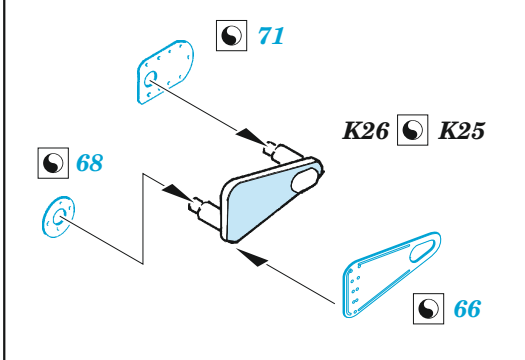

H-34

eduard

49 1030

1/48

detail set for GALLERY MODELS 1/48 kit • sada detailů pro stavebnici GALLERY MODELS 1/48

- APPLY EXPRESS MASK AND PAINT BEFORE GLUING
POUŽIT EXPRESS MASK NABARVIT PŘED SLEPENÍM
- SYMMETRICAL ASSEMBLY
SYMETRICKÁ MONTÁŽ
- REMOVE
ODSTRANIT
- GRIND
OBROUSIT
- DRILL HOLE
VRTAT OTVOR
- BEND
OHNOUT
- OPTION
VOLBA
- REPLACE
NAHRADIT
- COLORED ETCHED PARTS
LEPTANÉ BAREVNÉ DÍLY
- ETCHED PARTS
LEPTANÉ NEBAREVNÉ DÍLY
- ORIGINAL KIT PARTS
PŮVODNÍ DÍLY STAVEBNICE

ORIGINAL KIT PARTS
PŮVODNÍ DÍLY STAVEBNICE

PHOTO-ETCHED PARTS
LEPTANÉ DÍLY

PARTS TO BE REMOVED
DÍLY K ODSTRANĚNÍ

FILL
TMELIT

Related products: FE 1031 H-34 seatbelts STEEL 1/48