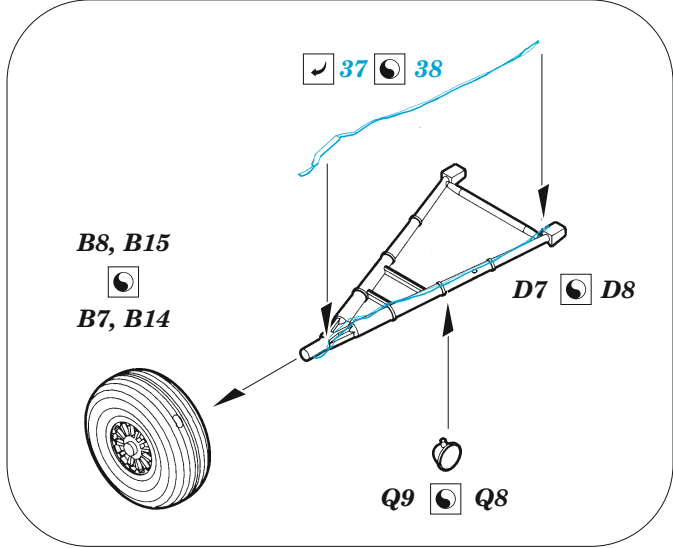

ORIGINAL KIT PARTS
PŮVODNÍ DÍLY STAVEBNICE

PHOTO-ETCHED PARTS
LEPTANÉ DÍLY

PARTS TO BE REMOVED
DÍLY K ODSTRANĚNÍ

FILL
TMELIT

Related products: FE 1031 H-34 seatbelts STEEL 1/48