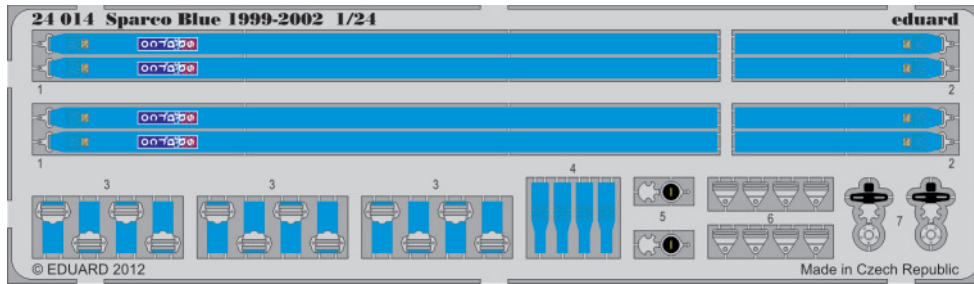

Sparco blue 1999-2002 1/24

1/24 scale detail set • sada detailů pro model 1/24

eduard

24 014

- APPLY EXPRESS MASK AND PAINT BEFORE GLUING
POUŽIT EXPRESS MASK NABARVIT PŘED SLEPENÍM
- SYMMETRICAL ASSEMBLY
SYMETRICKÁ MONTÁŽ
- REMOVE
ODSTRANIT
- GRIND
OBROUSIT
- DRILL HOLE
VRTAT OTVOR
- BEND
OHNOUT
- OPTION
VOLBA
- REPLACE
NAHRADIT

ORIGINAL KIT PARTS
PŮVODNÍ DÍLY STAVEBNICE
 PHOTO-ETCHED PARTS
LEPTANÉ DÍLY
 PARTS TO BE REMOVED
DÍLY K ODSTRANĚNÍ
 FILL
TMELIT