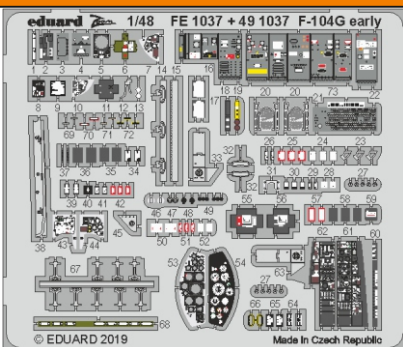

ZOOM
1/48

F-104G early

detail set for 1/48 KINETIC kit • sada detailů pro stavebnici 1/48 KINETIC

eduard
FE 1037

- APPLY EXPRESS MASK AND PAINT BEFORE GLUING
POUŽIT EXPRESS MASK NABARVIT PŘED SLEPENÍM
 - SYMMETRICAL ASSEMBLY
SYMETRICKÁ MONTÁŽ
 - REMOVE
ODSTRANIT
 - GRIND
OBROUSIT
 - DRILL HOLE
VRTÁT OTVOR
 - BEND
OHNOUT
 - OPTION
VOLBA
 - REPLACE
NAHRADIT
- 1** COLORED ETCHED PARTS
LEPTANÉ BAREVNÉ DÍLY
- 1** ETCHED PARTS
LEPTANÉ NEBAREVNÉ DÍLY
- 1** ORIGINAL KIT PARTS
PŮVODNÍ DÍLY STAVEBNICE

ORIGINAL KIT PARTS PŮVODNÍ DÍLY STAVEBNICE	PHOTO-ETCHED PARTS LEPTANÉ DÍLY	PARTS TO BE REMOVED DÍLY K ODSTRANĚNÍ	FILL TMELIT
---	------------------------------------	--	----------------

seat

C17

9

63

33

20

20

B4

47

48

5 pcs.

27

61

B4

10