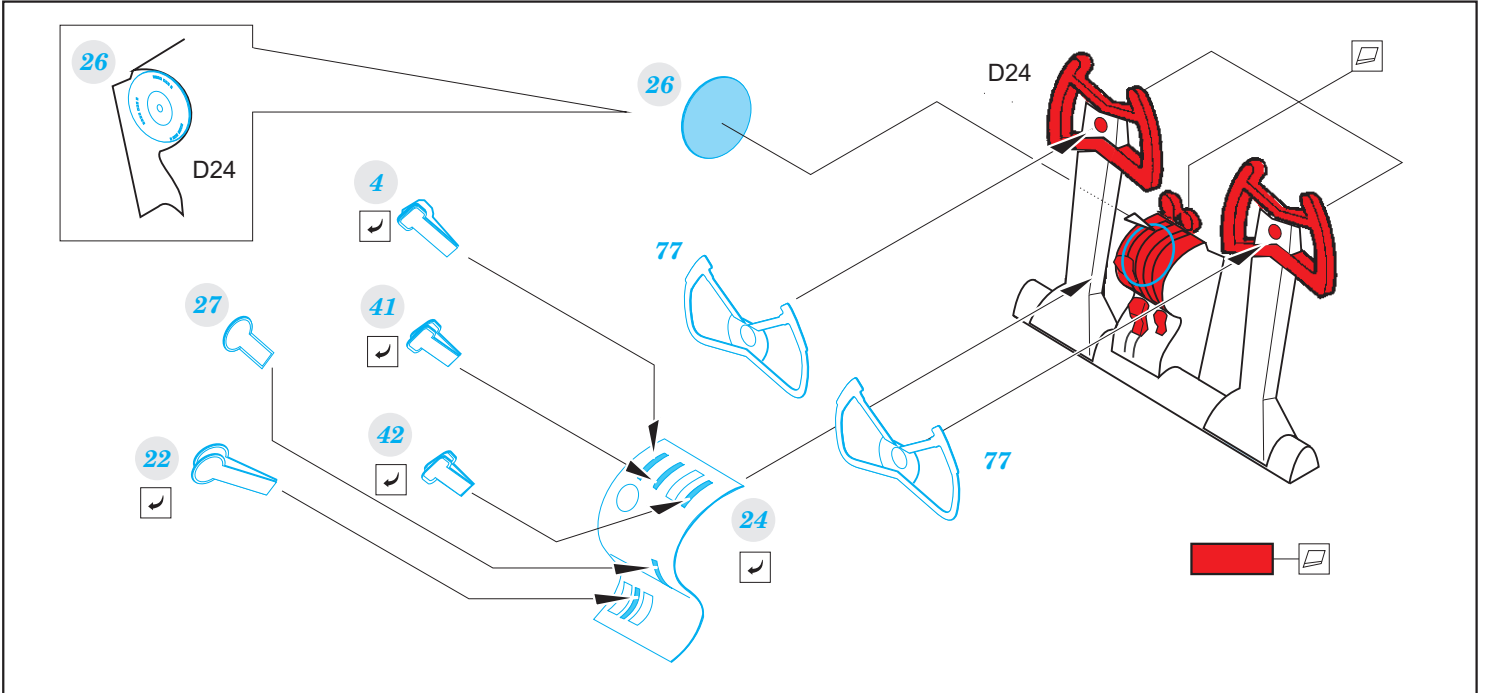

B-25C/D

eduard

73 628

1/72

detail set for 1/72 AIRFIX kit • sada detailů pro stavebnici 1/72 AIRFIX

- APPLY EXPRESS MASK AND PAINT BEFORE GLUING
POUŽIT EXPRESS MASK NABARVIT PŘED SLEPENÍM
 - SYMMETRICAL ASSEMBLY
SYMETRICKÁ MONTÁŽ
 - REMOVE
ODSTRANIT
 - GRIND
OBROUSIT
 - DRILL HOLE
VRTAT OTVOR
 - COLORED ETCHED PARTS
LEPTANÉ BAREVNÉ DÍLY
 - ETCHED PARTS
LEPTANÉ NEBAREVNÉ DÍLY
 - ORIGINAL KIT PARTS
PŮVODNÍ DÍLY STAVEBNICE
- BEND
OHNOUT
 - OPTION
VOLBA
 - REPLACE
NAHRADIT

ORIGINAL KIT PARTS
PŮVODNÍ DÍLY STAVEBNICE

PHOTO-ETCHED PARTS
LEPTANÉ DÍLY

PARTS TO BE REMOVED
DÍLY K ODSTRANĚNÍ

FILL
TMELIT

Related products:

72 667 B-25C/D bomb bay 1/72