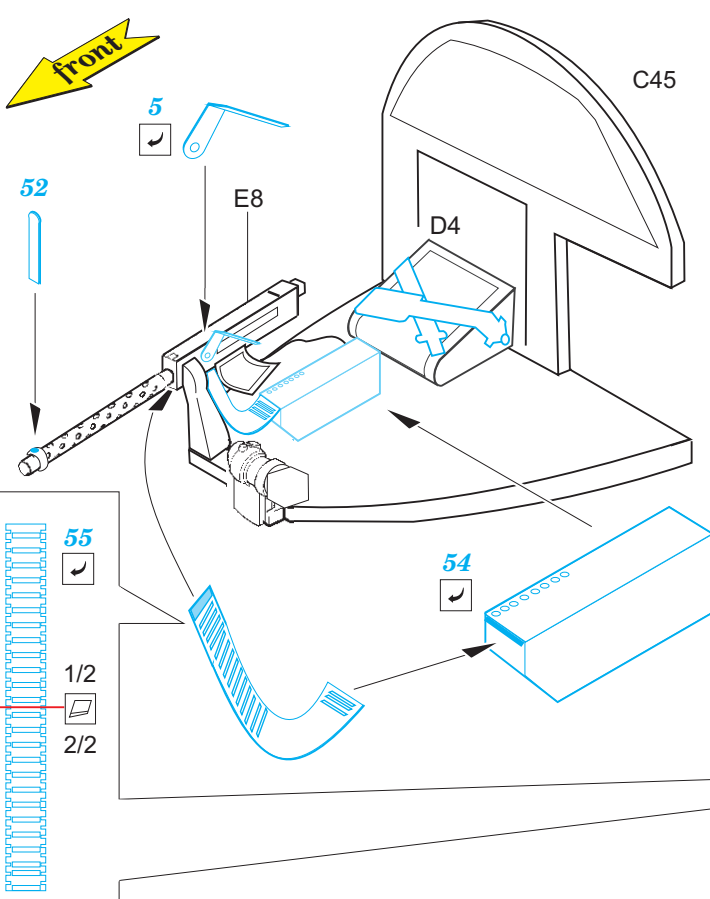

B-25C/D

eduard

73 628

1/72

detail set for 1/72 AIRFIX kit • sada detailů pro stavebnici 1/72 AIRFIX

- APPLY EXPRESS MASK AND PAINT BEFORE GLUING
POUŽIT EXPRESS MASK NABARVIT PŘED SLEPENÍM
 - SYMMETRICAL ASSEMBLY
SYMETRICKÁ MONTÁŽ
 - REMOVE
ODSTRANIT
 - GRIND
OBROUSIT
 - DRILL HOLE
VRTAT OTVOR
 - COLORED ETCHED PARTS
LEPTANÉ BAREVNÉ DÍLY
 - ETCHED PARTS
LEPTANÉ NEBAREVNÉ DÍLY
 - ORIGINAL KIT PARTS
PŮVODNÍ DÍLY STAVEBNICE
- BEND
OHNOUT
 - OPTION
VOLBA
 - REPLACE
NAHRADIT

ORIGINAL KIT PARTS
PŮVODNÍ DÍLY STAVEBNICE

PHOTO-ETCHED PARTS
LEPTANÉ DÍLY

PARTS TO BE REMOVED
DÍLY K ODSTRANĚNÍ

FILL
TMELIT

Related products:

72 667 B-25C/D bomb bay 1/72