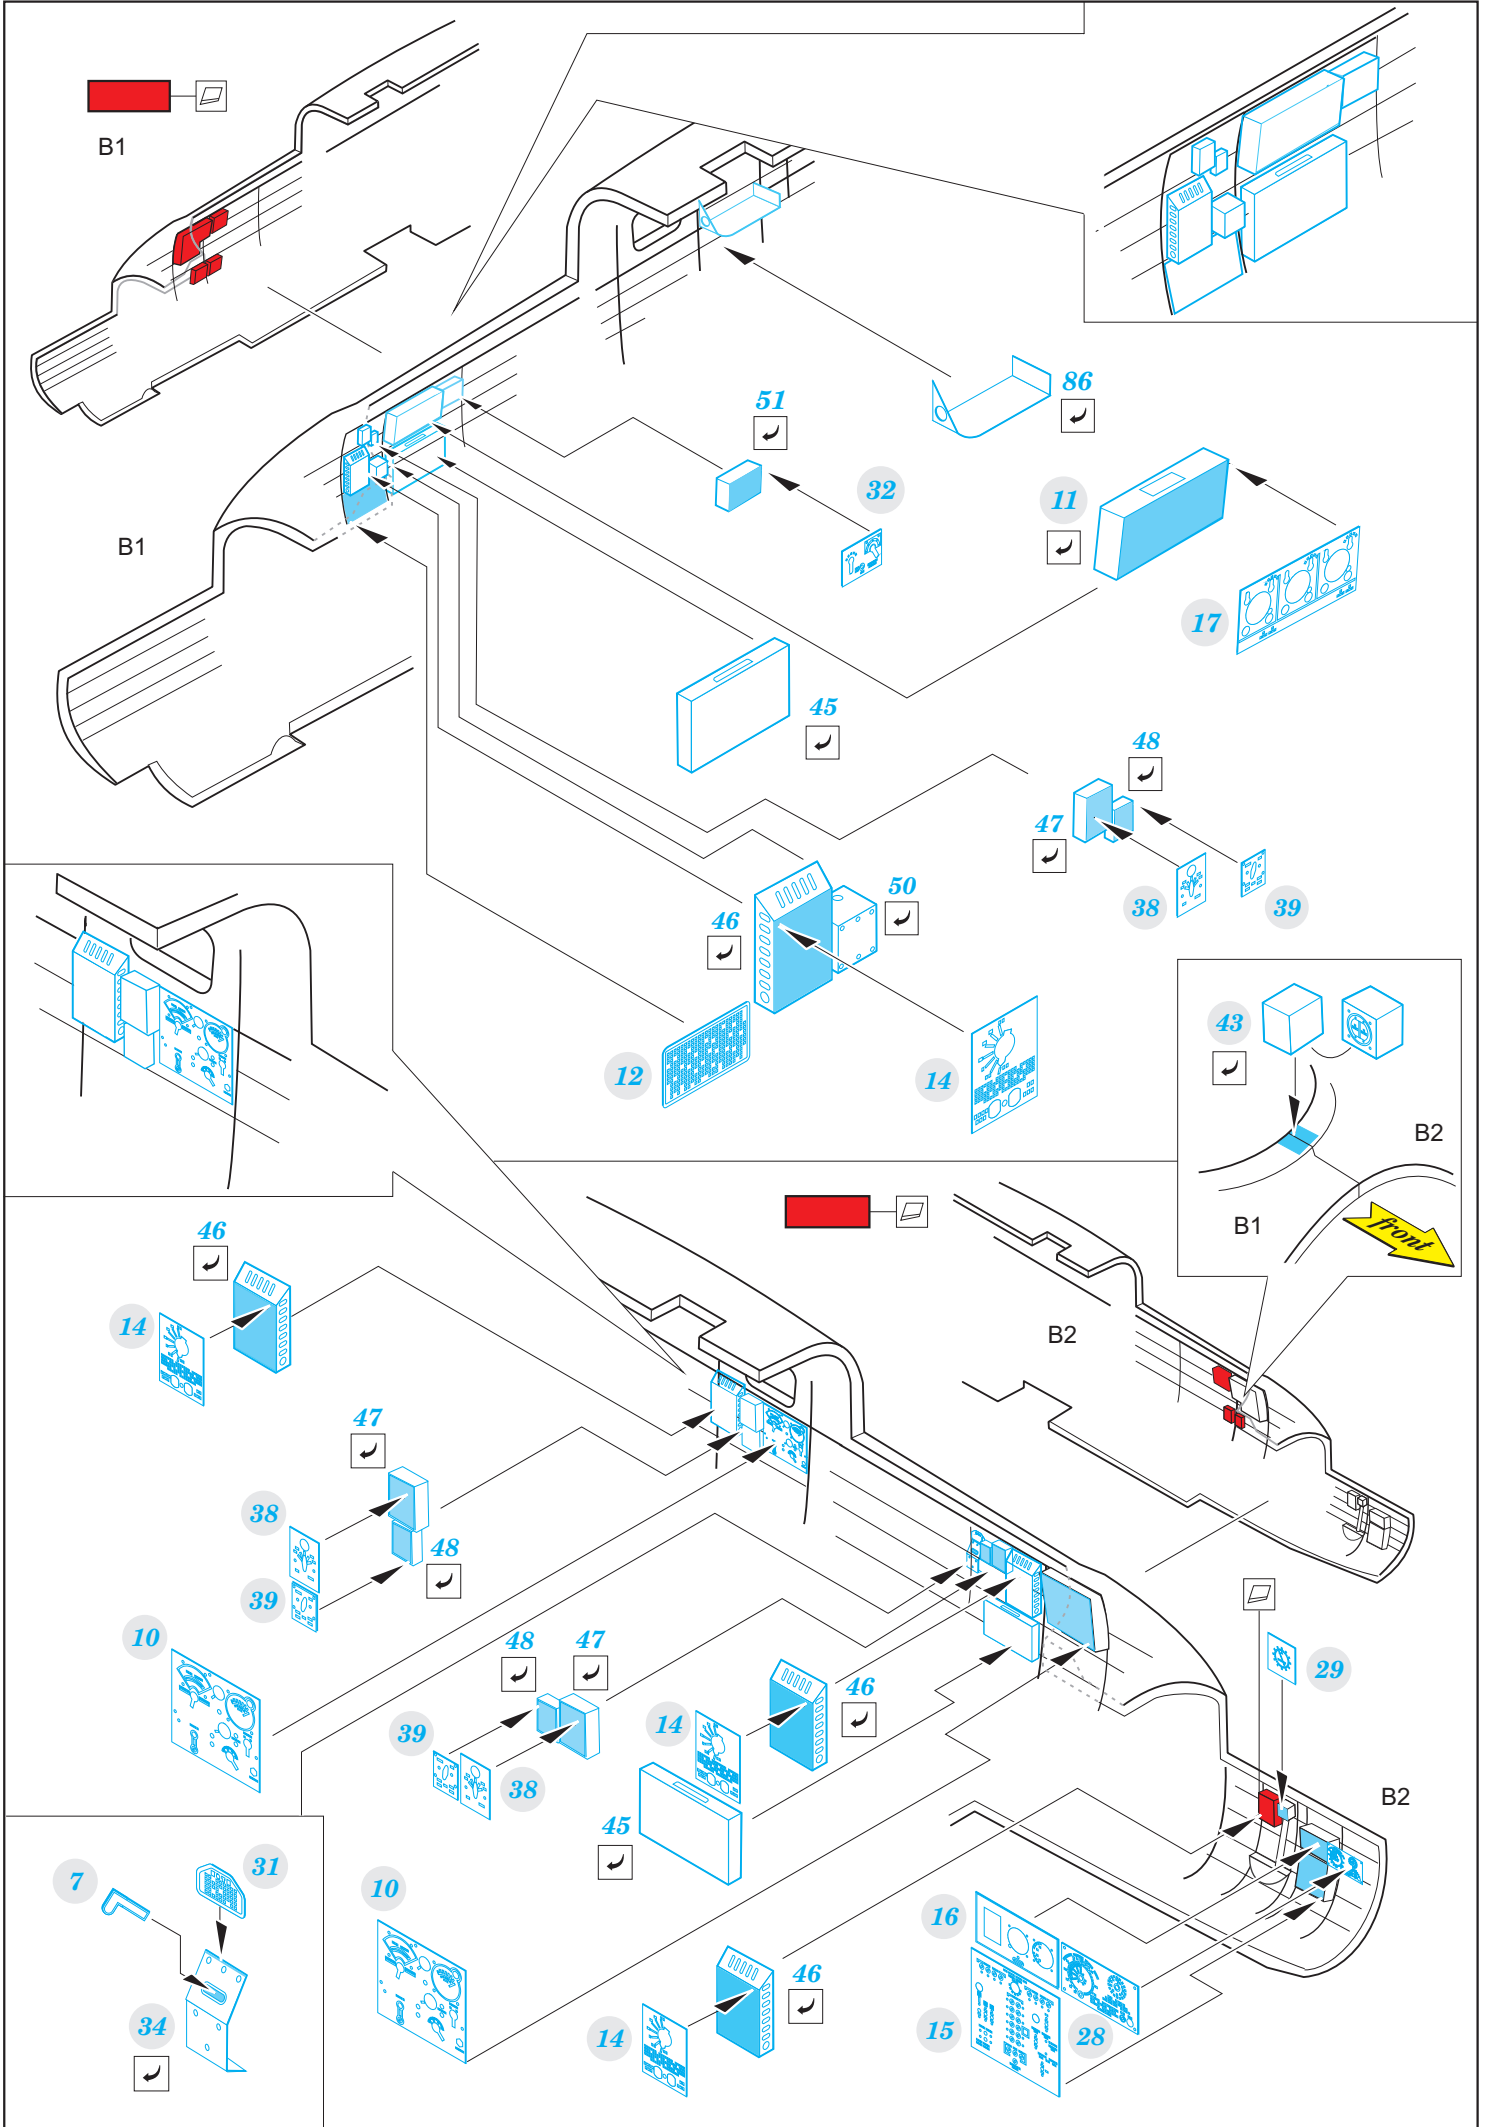

B-25C/D

eduard

73 628

1/72

detail set for 1/72 AIRFIX kit • sada detailů pro stavebnici 1/72 AIRFIX

- APPLY EXPRESS MASK AND PAINT BEFORE GLUING
POUŽIT EXPRESS MASK NABARVIT PŘED SLEPENÍM
 - SYMMETRICAL ASSEMBLY
SYMETRICKÁ MONTÁŽ
 - REMOVE
ODSTRANIT
 - GRIND
OBROUSIT
 - DRILL HOLE
VRTAT OTVOR
 - COLORED ETCHED PARTS
LEPTANÉ BAREVNÉ DÍLY
 - ETCHED PARTS
LEPTANÉ NEBAREVNÉ DÍLY
 - ORIGINAL KIT PARTS
PŮVODNÍ DÍLY STAVEBNICE
- BEND
OHNOUT
 - OPTION
VOLBA
 - REPLACE
NAHRADIT

ORIGINAL KIT PARTS
PŮVODNÍ DÍLY STAVEBNICE

PHOTO-ETCHED PARTS
LEPTANÉ DÍLY

PARTS TO BE REMOVED
DÍLY K ODSTRANĚNÍ

FILL
TMELIT

Related products:

72 667 B-25C/D bomb bay 1/72