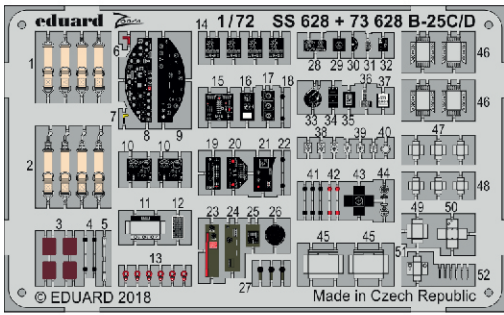

B-25C/D

eduard

73 628

1/72

detail set for 1/72 AIRFIX kit • sada detailů pro stavebnici 1/72 AIRFIX

- APPLY EXPRESS MASK AND PAINT BEFORE GLUING
POUŽIT EXPRESS MASK NABARVIT PŘED SLEPENÍM
 - SYMMETRICAL ASSEMBLY
SYMETRICKÁ MONTÁŽ
 - REMOVE
ODSTRANIT
 - GRIND
OBROUSIT
 - DRILL HOLE
VRTAT OTVOR
 - COLORED ETCHED PARTS
LEPTANÉ BAREVNÉ DÍLY
 - ETCHED PARTS
LEPTANÉ NEBAREVNÉ DÍLY
 - ORIGINAL KIT PARTS
PŮVODNÍ DÍLY STAVEBNICE
- BEND
OHNOUT
 - OPTION
VOLBA
 - REPLACE
NAHRADIT

ORIGINAL KIT PARTS
PŮVODNÍ DÍLY STAVEBNICE

PHOTO-ETCHED PARTS
LEPTANÉ DÍLY

PARTS TO BE REMOVED
DÍLY K ODSTRANĚNÍ

FILL
TMELIT

Related products:

72 667 B-25C/D bomb bay 1/72