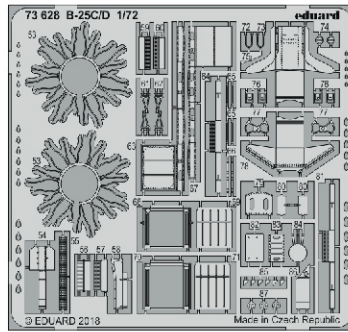

B-25C/D

eduard

73 628

1/72

detail set for 1/72 AIRFIX kit • sada detailů pro stavebnici 1/72 AIRFIX

- APPLY EXPRESS MASK AND PAINT BEFORE GLUING
POUŽIT EXPRESS MASK NABARVIT PŘED SLEPENÍM
 - SYMMETRICAL ASSEMBLY
SYMETRICKÁ MONTÁŽ
 - REMOVE
ODSTRANIT
 - GRIND
OBROUSIT
 - DRILL HOLE
VRTAT OTVOR
 - COLORED ETCHED PARTS
LEPTANÉ BAREVNÉ DÍLY
 - ETCHED PARTS
LEPTANÉ NEBAREVNÉ DÍLY
 - ORIGINAL KIT PARTS
PŮVODNÍ DÍLY STAVEBNICE
- BEND
OHNOUT
 - OPTION
VOLBA
 - REPLACE
NAHRADIT

ORIGINAL KIT PARTS
PŮVODNÍ DÍLY STAVEBNICE

PHOTO-ETCHED PARTS
LEPTANÉ DÍLY

PARTS TO BE REMOVED
DÍLY K ODSTRANĚNÍ

FILL
TMELIT

Related products:

72 667 B-25C/D bomb bay 1/72