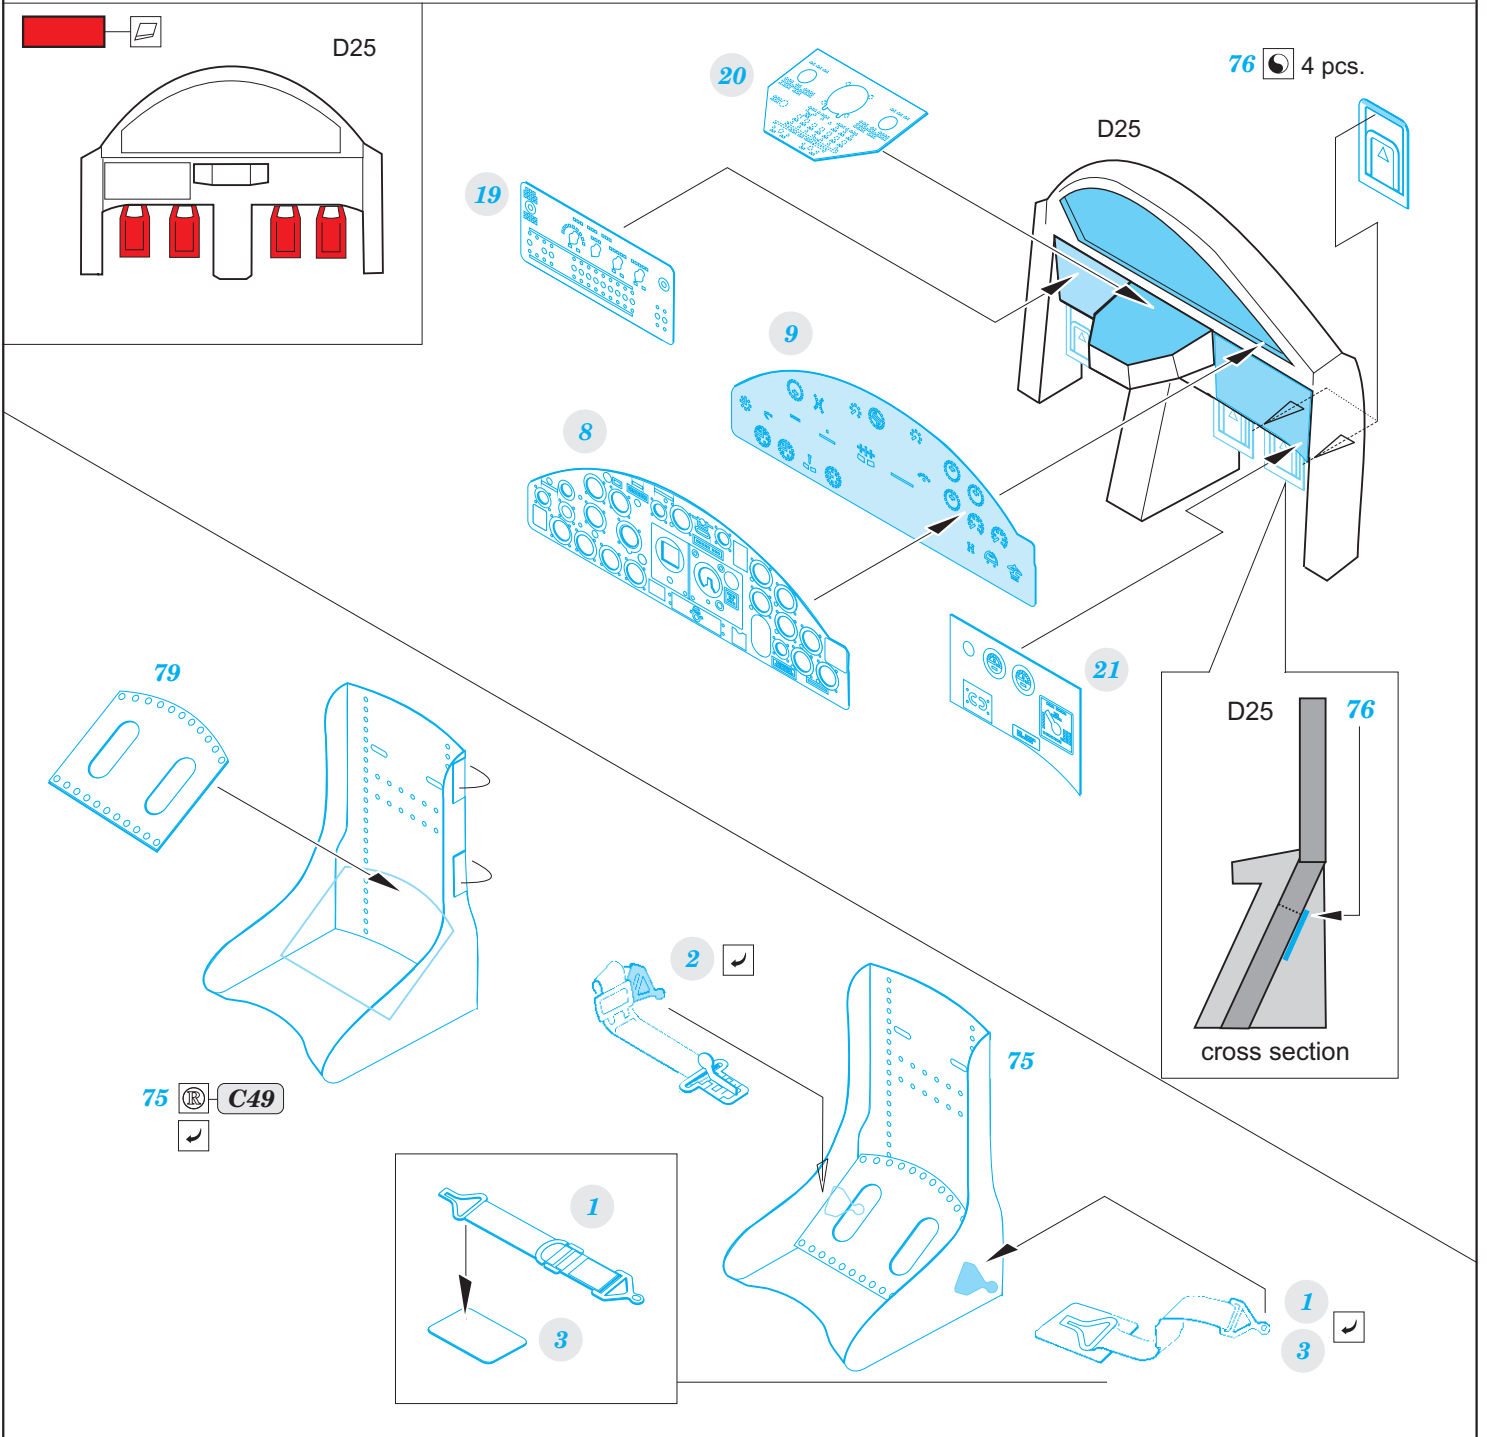

B-25C/D

eduard

73 628

1/72

detail set for 1/72 AIRFIX kit • sada detailů pro stavebnici 1/72 AIRFIX

- APPLY EXPRESS MASK AND PAINT BEFORE GLUING
POUŽIT EXPRESS MASK NABARVIT PŘED SLEPENÍM
 - SYMMETRICAL ASSEMBLY
SYMETRICKÁ MONTÁŽ
 - REMOVE
ODSTRANIT
 - GRIND
OBROUSIT
 - DRILL HOLE
VRTAT OTVOR
 - COLORED ETCHED PARTS
LEPTANÉ BAREVNÉ DÍLY
 - ETCHED PARTS
LEPTANÉ NEBAREVNÉ DÍLY
 - ORIGINAL KIT PARTS
PŮVODNÍ DÍLY STAVEBNICE
- BEND
OHNOUT
 - OPTION
VOLBA
 - REPLACE
NAHRADIT

ORIGINAL KIT PARTS
PŮVODNÍ DÍLY STAVEBNICE

PHOTO-ETCHED PARTS
LEPTANÉ DÍLY

PARTS TO BE REMOVED
DÍLY K ODSTRANĚNÍ

FILL
TMELIT

Related products:

72 667 B-25C/D bomb bay 1/72