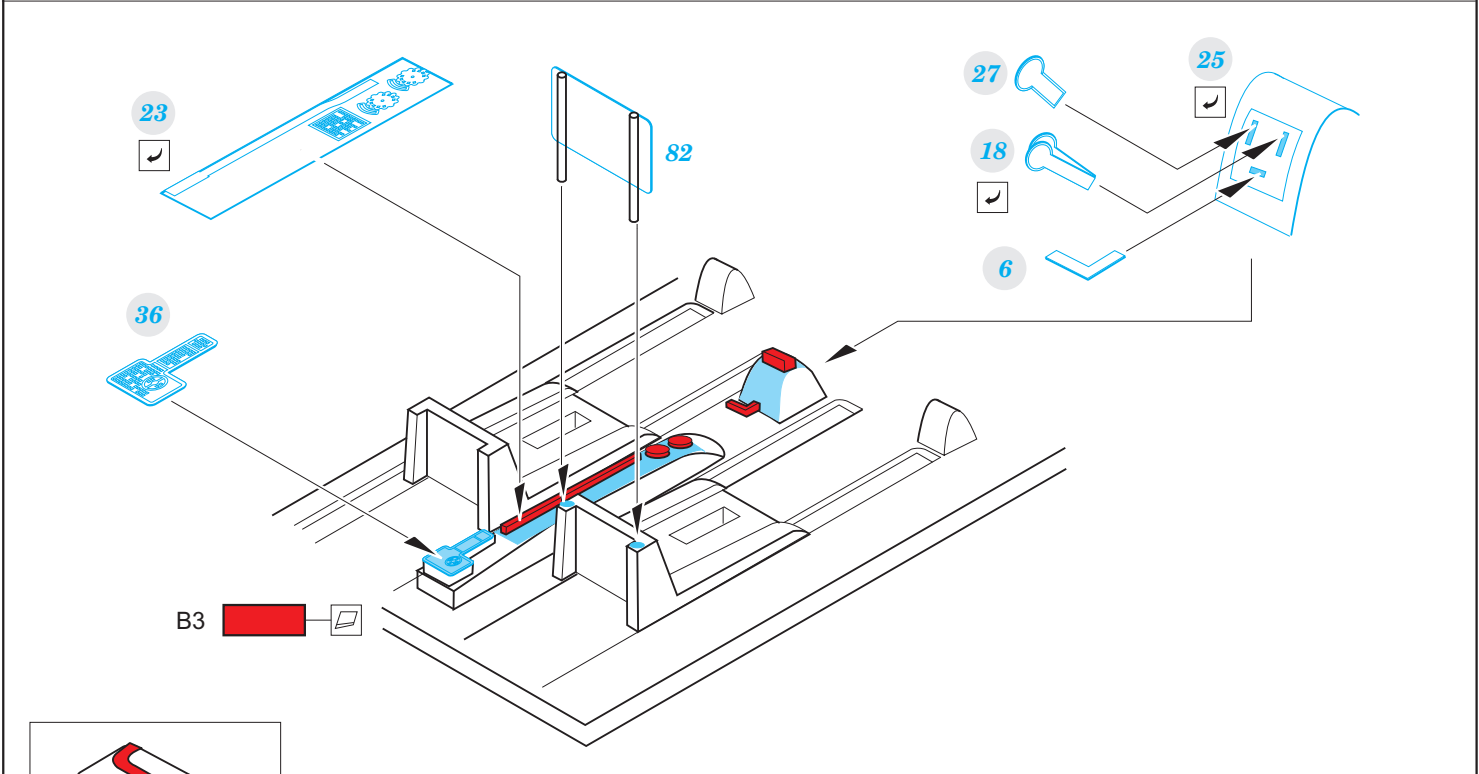

B-25C/D

eduard

73 628

1/72

detail set for 1/72 AIRFIX kit • sada detailů pro stavebnici 1/72 AIRFIX

- APPLY EXPRESS MASK AND PAINT BEFORE GLUING
POUŽIT EXPRESS MASK NABARVIT PŘED SLEPENÍM
 - SYMMETRICAL ASSEMBLY
SYMETRICKÁ MONTÁŽ
 - REMOVE
ODSTRANIT
 - GRIND
OBROUSIT
 - DRILL HOLE
VRTAT OTVOR
 - COLORED ETCHED PARTS
LEPTANÉ BAREVNÉ DÍLY
 - ETCHED PARTS
LEPTANÉ NEBAREVNÉ DÍLY
 - ORIGINAL KIT PARTS
PŮVODNÍ DÍLY STAVEBNICE
- BEND
OHNOUT
 - OPTION
VOLBA
 - REPLACE
NAHRADIT

ORIGINAL KIT PARTS
PŮVODNÍ DÍLY STAVEBNICE

PHOTO-ETCHED PARTS
LEPTANÉ DÍLY

PARTS TO BE REMOVED
DÍLY K ODSTRANĚNÍ

FILL
TMELIT

Related products:

72 667 B-25C/D bomb bay 1/72