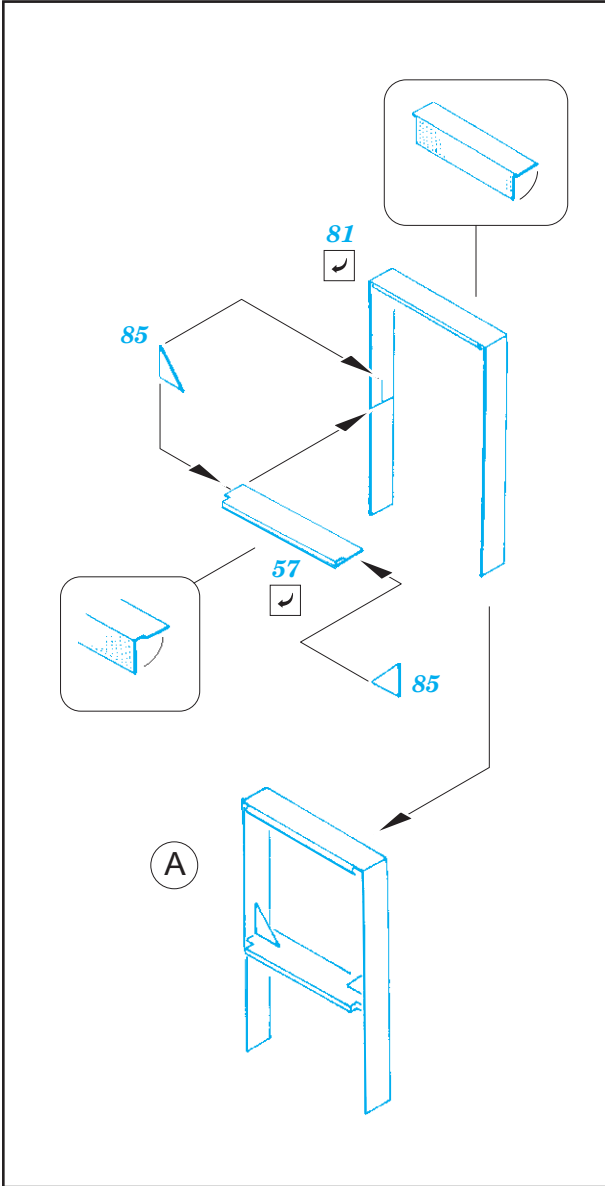

B-25C/D

eduard

73 628

1/72

detail set for 1/72 AIRFIX kit • sada detailů pro stavebnici 1/72 AIRFIX

- APPLY EXPRESS MASK AND PAINT BEFORE GLUING
POUŽIT EXPRESS MASK NABARVIT PŘED SLEPENÍM
 - SYMMETRICAL ASSEMBLY
SYMETRICKÁ MONTÁŽ
 - REMOVE
ODSTRANIT
 - GRIND
OBROUSIT
 - DRILL HOLE
VRTAT OTVOR
 - COLORED ETCHED PARTS
LEPTANÉ BAREVNÉ DÍLY
 - ETCHED PARTS
LEPTANÉ NEBAREVNÉ DÍLY
 - ORIGINAL KIT PARTS
PŮVODNÍ DÍLY STAVEBNICE
- BEND
OHNOUT
 - OPTION
VOLBA
 - REPLACE
NAHRADIT

ORIGINAL KIT PARTS
PŮVODNÍ DÍLY STAVEBNICE

PHOTO-ETCHED PARTS
LEPTANÉ DÍLY

PARTS TO BE REMOVED
DÍLY K ODSTRANĚNÍ

FILL
TMELIT

Related products:

72 667 B-25C/D bomb bay 1/72