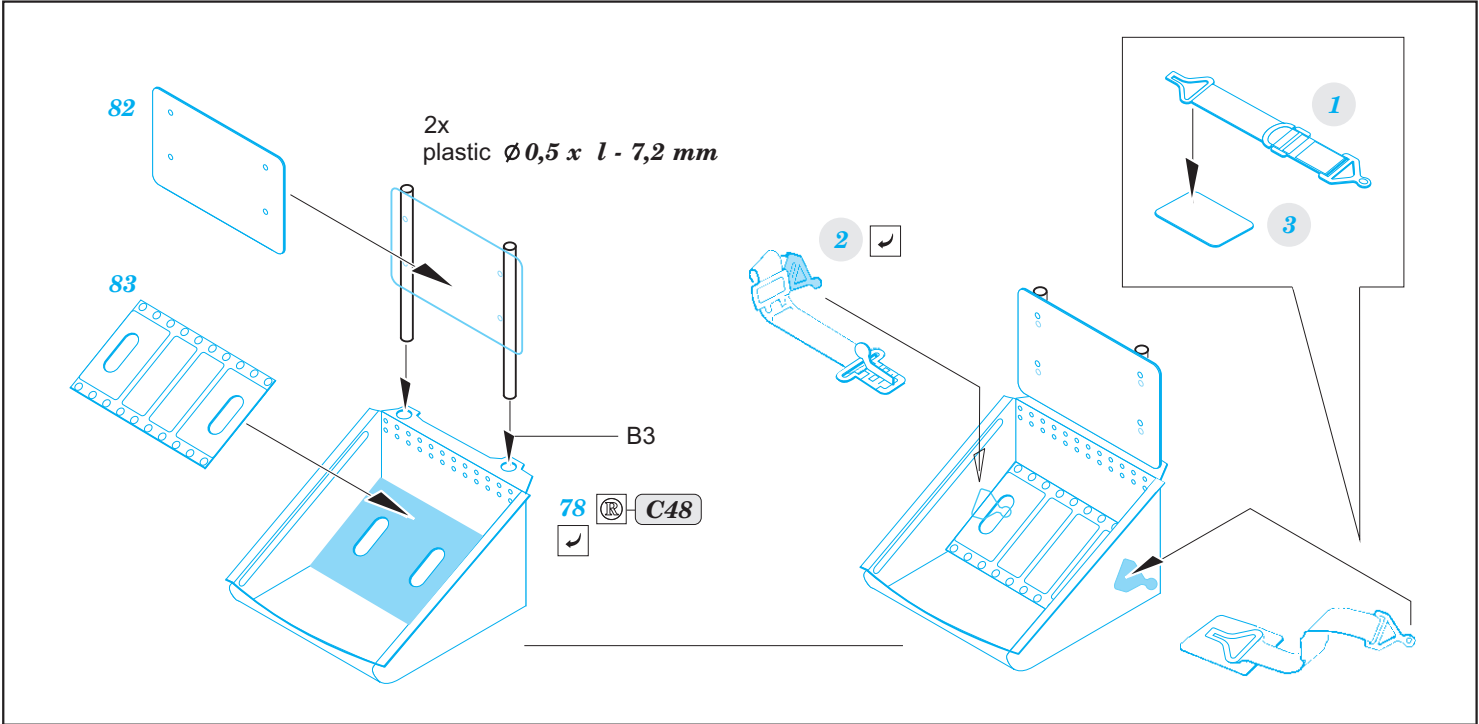

B-25C/D

eduard

73 628

1/72

detail set for 1/72 AIRFIX kit • sada detailů pro stavebnici 1/72 AIRFIX

- APPLY EXPRESS MASK AND PAINT BEFORE GLUING
POUŽIT EXPRESS MASK NABARVIT PŘED SLEPENÍM
 - SYMMETRICAL ASSEMBLY
SYMETRICKÁ MONTÁŽ
 - REMOVE
ODSTRANIT
 - GRIND
OBROUSIT
 - DRILL HOLE
VRTAT OTVOR
 - COLORED ETCHED PARTS
LEPTANÉ BAREVNÉ DÍLY
 - ETCHED PARTS
LEPTANÉ NEBAREVNÉ DÍLY
 - ORIGINAL KIT PARTS
PŮVODNÍ DÍLY STAVEBNICE
- BEND
OHNOUT
 - OPTION
VOLBA
 - REPLACE
NAHRADIT

ORIGINAL KIT PARTS
PŮVODNÍ DÍLY STAVEBNICE

PHOTO-ETCHED PARTS
LEPTANÉ DÍLY

PARTS TO BE REMOVED
DÍLY K ODSTRANĚNÍ

FILL
TMELIT

Related products:

72 667 B-25C/D bomb bay 1/72