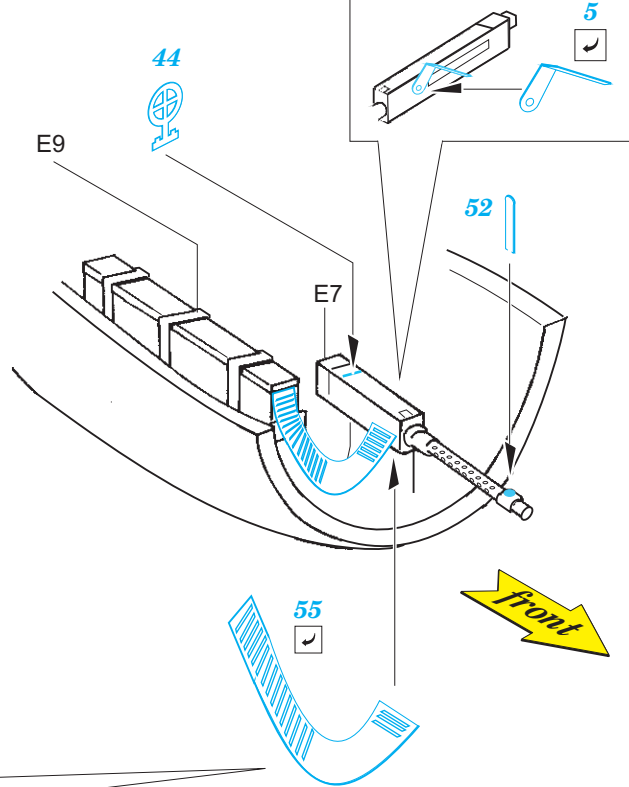

B-25C/D

eduard

73 628

1/72

detail set for 1/72 AIRFIX kit • sada detailů pro stavebnici 1/72 AIRFIX

- APPLY EXPRESS MASK AND PAINT BEFORE GLUING
POUŽIT EXPRESS MASK NABARVIT PŘED SLEPENÍM
 - SYMMETRICAL ASSEMBLY
SYMETRICKÁ MONTÁŽ
 - REMOVE
ODSTRANIT
 - GRIND
OBROUSIT
 - DRILL HOLE
VRTAT OTVOR
 - COLORED ETCHED PARTS
LEPTANÉ BAREVNÉ DÍLY
 - ETCHED PARTS
LEPTANÉ NEBAREVNÉ DÍLY
 - ORIGINAL KIT PARTS
PŮVODNÍ DÍLY STAVEBNICE
- BEND
OHNOUT
 - OPTION
VOLBA
 - REPLACE
NAHRADIT

ORIGINAL KIT PARTS
PŮVODNÍ DÍLY STAVEBNICE

PHOTO-ETCHED PARTS
LEPTANÉ DÍLY

PARTS TO BE REMOVED
DÍLY K ODSTRANĚNÍ

FILL
TMELIT

Related products:

72 667 B-25C/D bomb bay 1/72