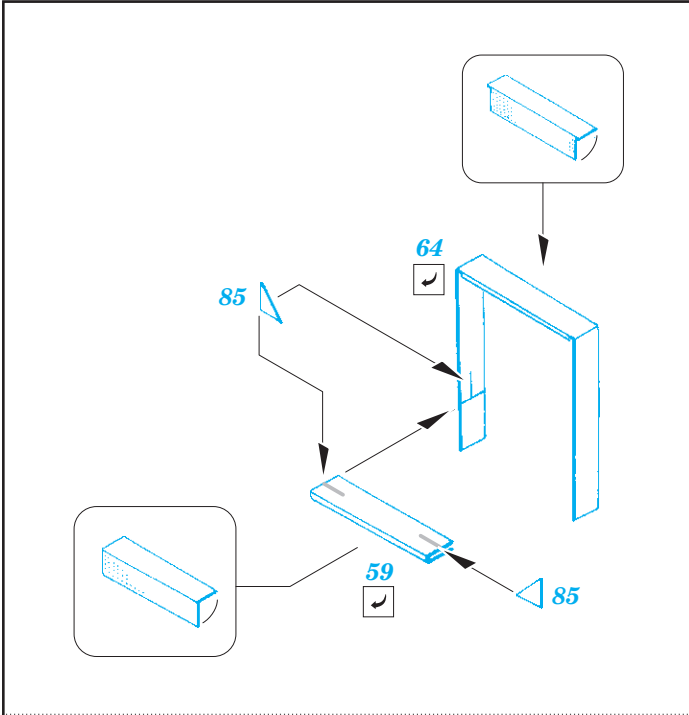

B-25C/D

eduard

73 628

1/72

detail set for 1/72 AIRFIX kit • sada detailů pro stavebnici 1/72 AIRFIX

- APPLY EXPRESS MASK AND PAINT BEFORE GLUING
POUŽIT EXPRESS MASK NABARVIT PŘED SLEPENÍM
 - SYMMETRICAL ASSEMBLY
SYMETRICKÁ MONTÁŽ
 - REMOVE
ODSTRANIT
 - GRIND
OBROUSIT
 - DRILL HOLE
VRTAT OTVOR
 - COLORED ETCHED PARTS
LEPTANÉ BAREVNÉ DÍLY
 - ETCHED PARTS
LEPTANÉ NEBAREVNÉ DÍLY
 - ORIGINAL KIT PARTS
PŮVODNÍ DÍLY STAVEBNICE
- BEND
OHNOUT
 - OPTION
VOLBA
 - REPLACE
NAHRADIT

ORIGINAL KIT PARTS
PŮVODNÍ DÍLY STAVEBNICE

PHOTO-ETCHED PARTS
LEPTANÉ DÍLY

PARTS TO BE REMOVED
DÍLY K ODSTRANĚNÍ

FILL
TMELIT

Related products:

72 667 B-25C/D bomb bay 1/72