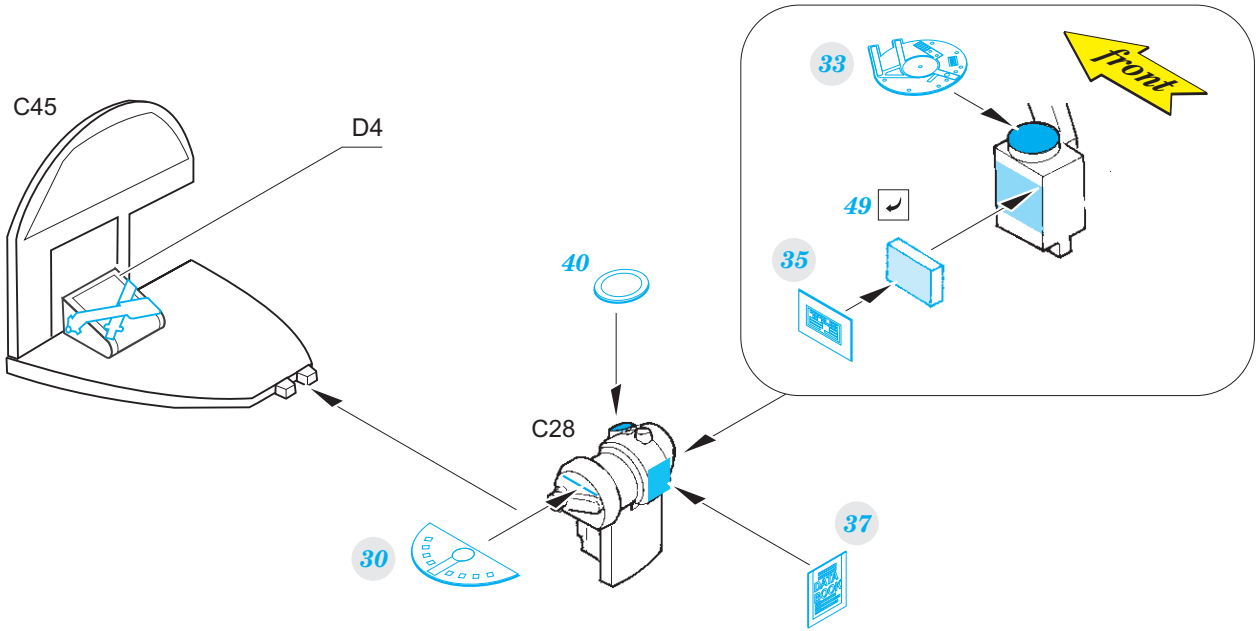

B-25C/D

eduard

73 628

1/72

detail set for 1/72 AIRFIX kit • sada detailů pro stavebnici 1/72 AIRFIX

- APPLY EXPRESS MASK AND PAINT BEFORE GLUING
POUŽIT EXPRESS MASK NABARVIT PŘED SLEPENÍM
 - SYMMETRICAL ASSEMBLY
SYMETRICKÁ MONTÁŽ
 - REMOVE
ODSTRANIT
 - GRIND
OBROUSIT
 - DRILL HOLE
VRTAT OTVOR
 - COLORED ETCHED PARTS
LEPTANÉ BAREVNÉ DÍLY
 - ETCHED PARTS
LEPTANÉ NEBAREVNÉ DÍLY
 - ORIGINAL KIT PARTS
PŮVODNÍ DÍLY STAVEBNICE
- BEND
OHNOUT
 - OPTION
VOLBA
 - REPLACE
NAHRADIT

ORIGINAL KIT PARTS
PŮVODNÍ DÍLY STAVEBNICE

PHOTO-ETCHED PARTS
LEPTANÉ DÍLY

PARTS TO BE REMOVED
DÍLY K ODSTRANĚNÍ

FILL
TMELIT

Related products:

72 667 B-25C/D bomb bay 1/72