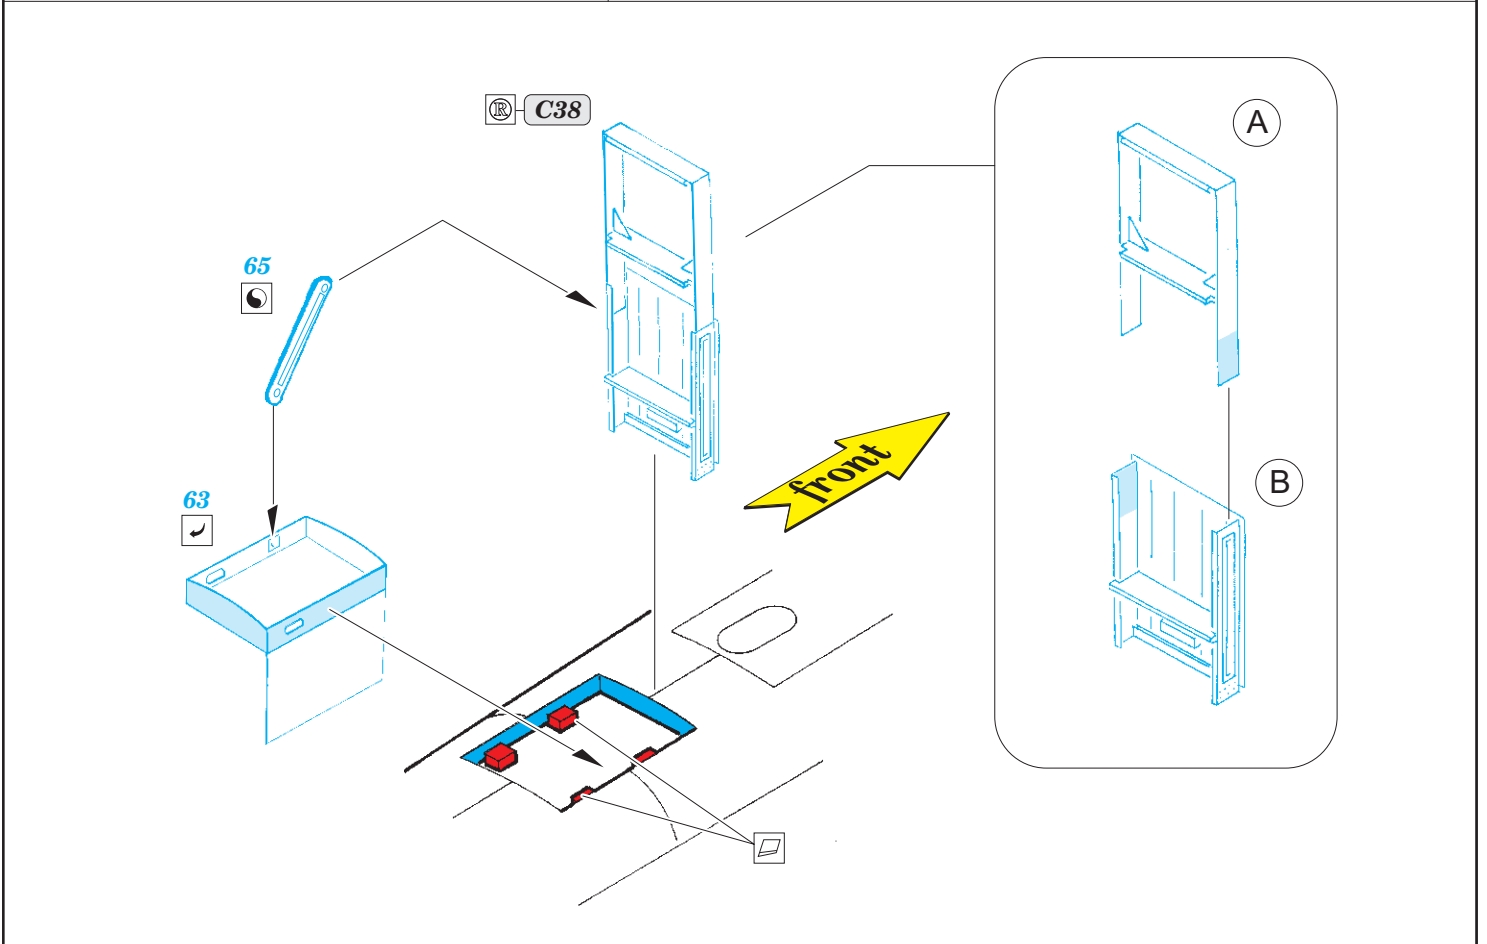

B-25C/D

eduard

73 628

1/72

detail set for 1/72 AIRFIX kit • sada detailů pro stavebnici 1/72 AIRFIX

- APPLY EXPRESS MASK AND PAINT BEFORE GLUING
POUŽIT EXPRESS MASK NABARVIT PŘED SLEPENÍM
 - SYMMETRICAL ASSEMBLY
SYMETRICKÁ MONTÁŽ
 - REMOVE
ODSTRANIT
 - GRIND
OBROUSIT
 - DRILL HOLE
VRTAT OTVOR
 - COLORED ETCHED PARTS
LEPTANÉ BAREVNÉ DÍLY
 - ETCHED PARTS
LEPTANÉ NEBAREVNÉ DÍLY
 - ORIGINAL KIT PARTS
PŮVODNÍ DÍLY STAVEBNICE
- BEND
OHNOUT
 - OPTION
VOLBA
 - REPLACE
NAHRADIT

ORIGINAL KIT PARTS
PŮVODNÍ DÍLY STAVEBNICE

PHOTO-ETCHED PARTS
LEPTANÉ DÍLY

PARTS TO BE REMOVED
DÍLY K ODSTRANĚNÍ

FILL
TMELIT

Related products:

72 667 B-25C/D bomb bay 1/72