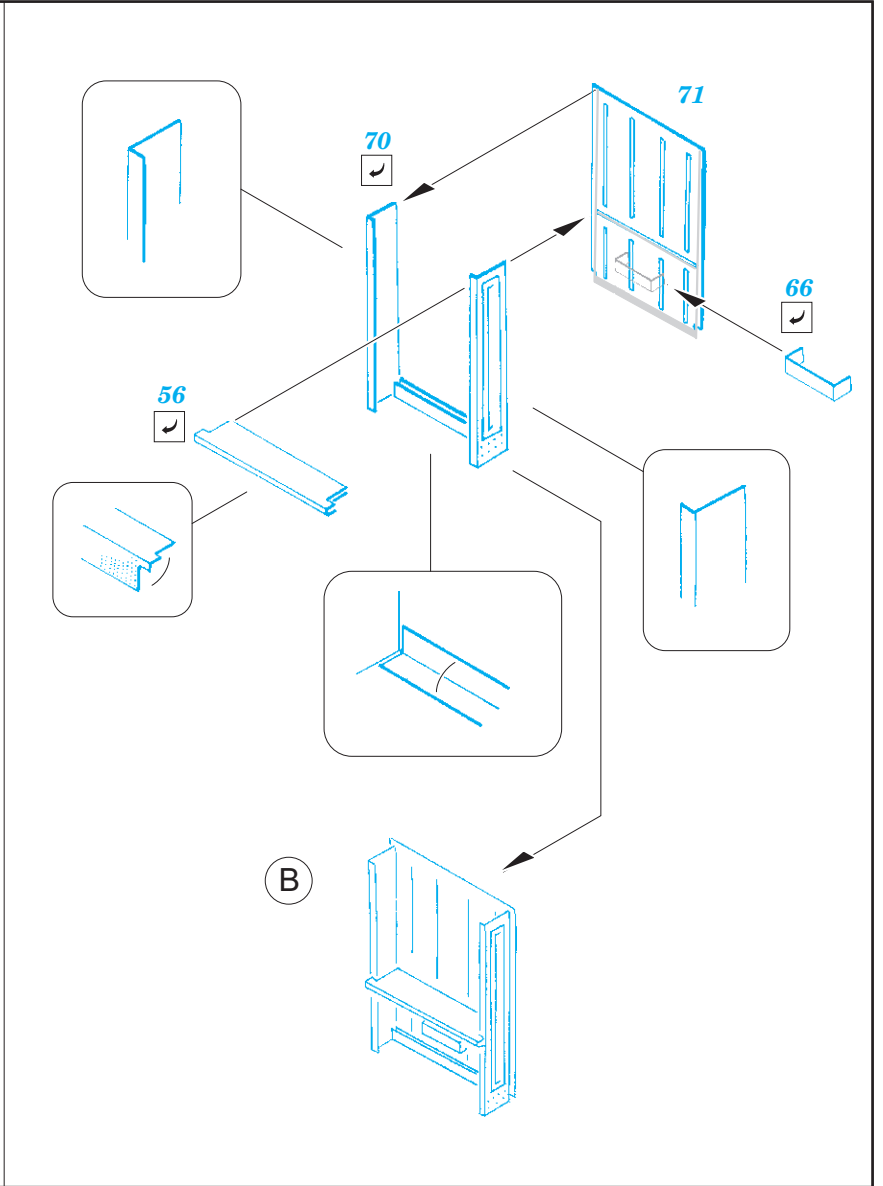

B-25C/D

eduard

73 628

1/72

detail set for 1/72 AIRFIX kit • sada detailů pro stavebnici 1/72 AIRFIX

- APPLY EXPRESS MASK AND PAINT BEFORE GLUING
POUŽIT EXPRESS MASK NABARVIT PŘED SLEPENÍM
 - SYMMETRICAL ASSEMBLY
SYMETRICKÁ MONTÁŽ
 - REMOVE
ODSTRANIT
 - GRIND
OBROUSIT
 - DRILL HOLE
VRTAT OTVOR
 - COLORED ETCHED PARTS
LEPTANÉ BAREVNÉ DÍLY
 - ETCHED PARTS
LEPTANÉ NEBAREVNÉ DÍLY
 - ORIGINAL KIT PARTS
PŮVODNÍ DÍLY STAVEBNICE
- BEND
OHNOUT
 - OPTION
VOLBA
 - REPLACE
NAHRADIT

ORIGINAL KIT PARTS
PŮVODNÍ DÍLY STAVEBNICE

PHOTO-ETCHED PARTS
LEPTANÉ DÍLY

PARTS TO BE REMOVED
DÍLY K ODSTRANĚNÍ

FILL
TMELIT

Related products:

72 667 B-25C/D bomb bay 1/72