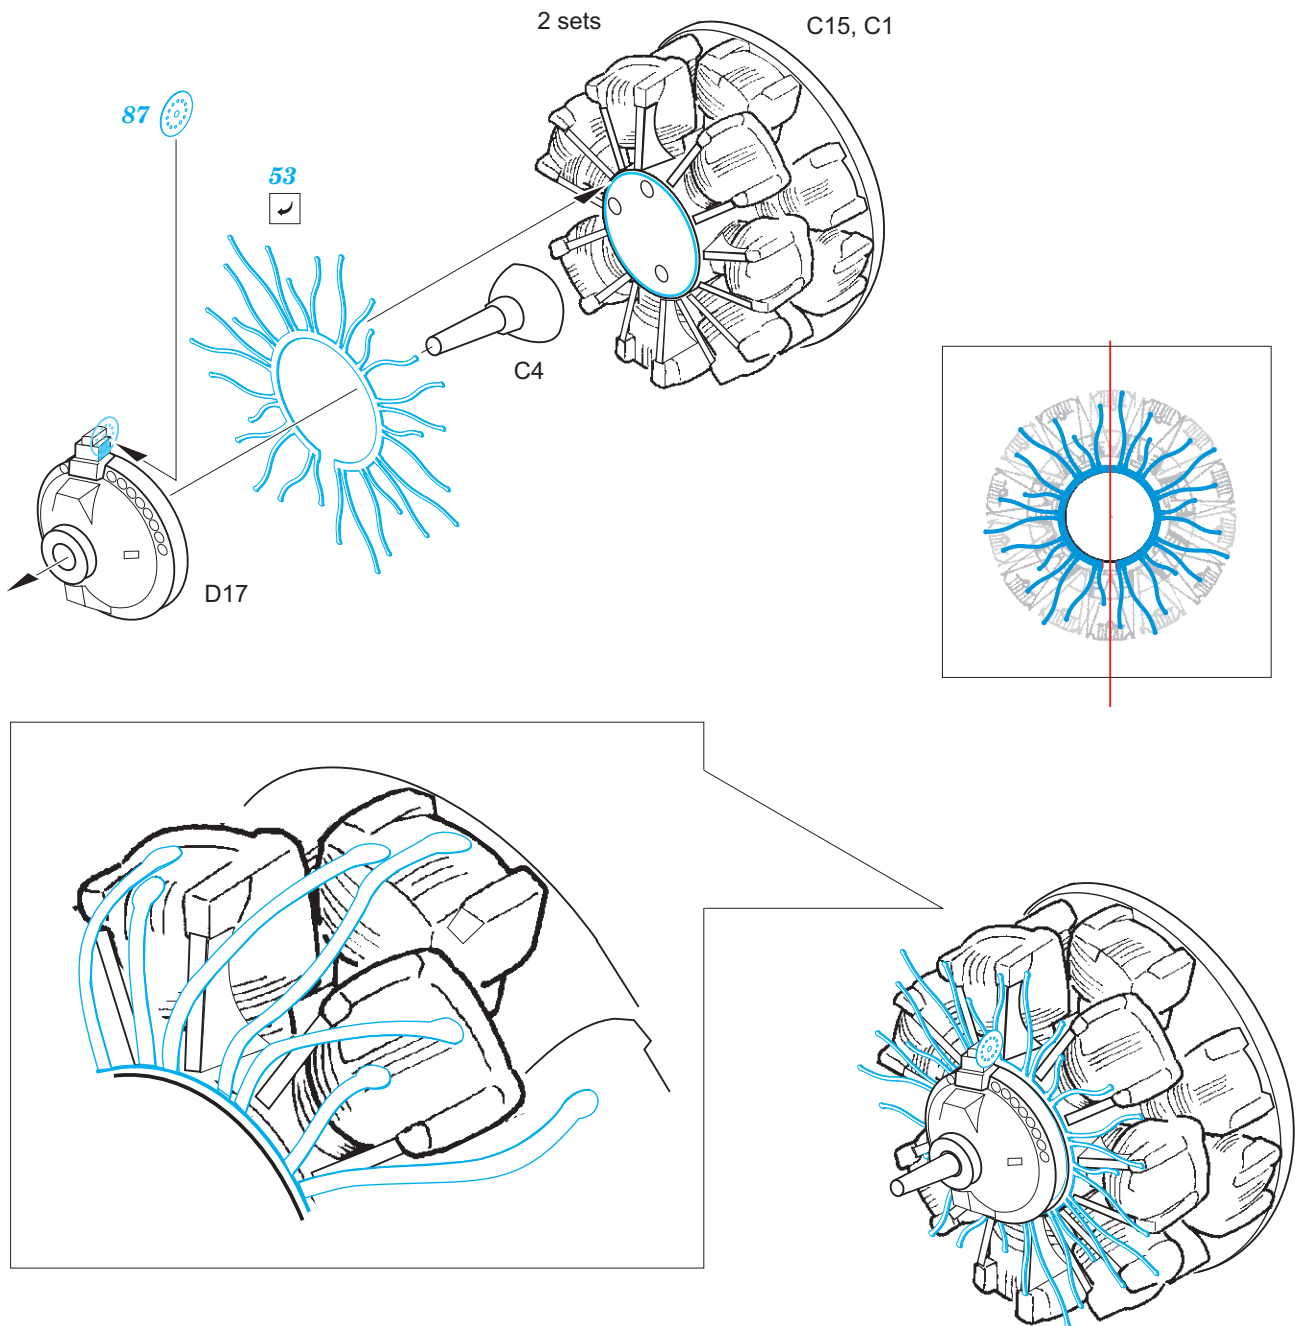

B-25C/D

eduard

73 628

1/72

detail set for 1/72 AIRFIX kit • sada detailů pro stavebnici 1/72 AIRFIX

- APPLY EXPRESS MASK AND PAINT BEFORE GLUING
POUŽIT EXPRESS MASK NABARVIT PŘED SLEPENÍM
 - SYMMETRICAL ASSEMBLY
SYMETRICKÁ MONTÁŽ
 - REMOVE
ODSTRANIT
 - GRIND
OBROUSIT
 - DRILL HOLE
VRTAT OTVOR
 - COLORED ETCHED PARTS
LEPTANÉ BAREVNÉ DÍLY
 - ETCHED PARTS
LEPTANÉ NEBAREVNÉ DÍLY
 - ORIGINAL KIT PARTS
PŮVODNÍ DÍLY STAVEBNICE
- BEND
OHNOUT
 - OPTION
VOLBA
 - REPLACE
NAHRADIT

ORIGINAL KIT PARTS
PŮVODNÍ DÍLY STAVEBNICE

PHOTO-ETCHED PARTS
LEPTANÉ DÍLY

PARTS TO BE REMOVED
DÍLY K ODSTRANĚNÍ

FILL
TMELIT

Related products:

72 667 B-25C/D bomb bay 1/72