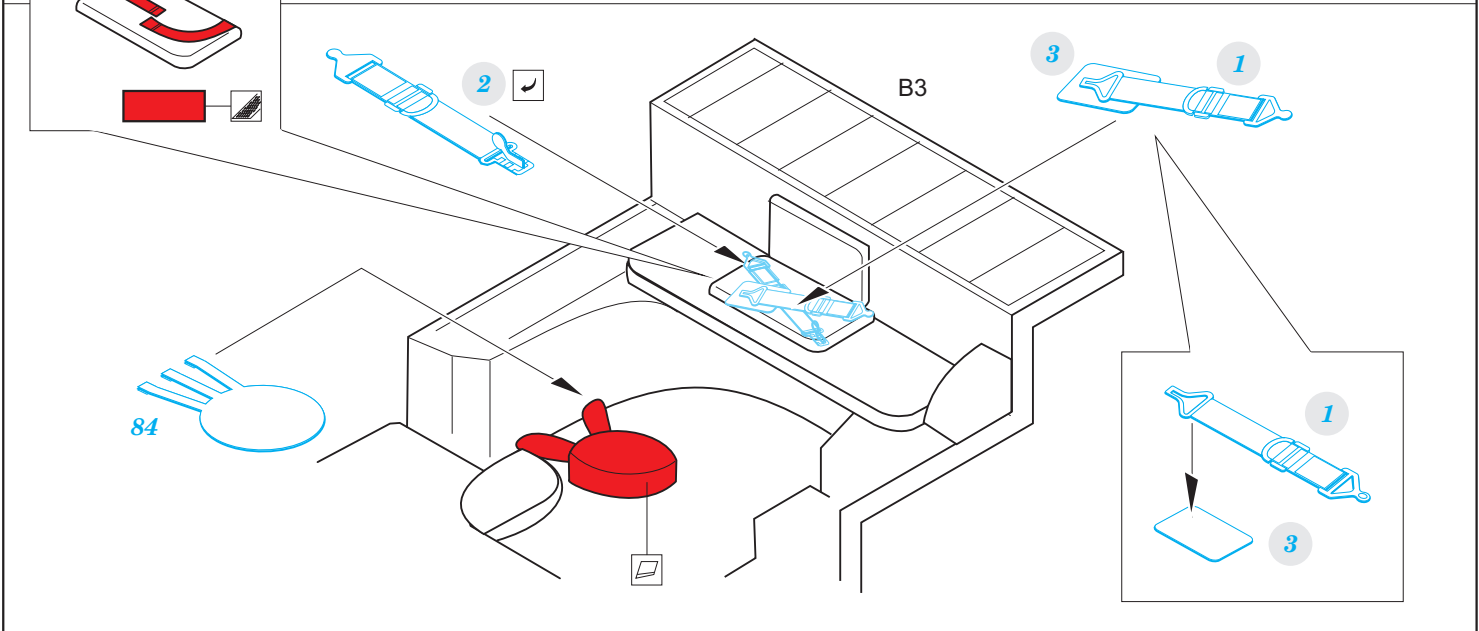

B-25C/D

eduard

73 628

1/72

detail set for 1/72 AIRFIX kit • sada detailů pro stavebnici 1/72 AIRFIX

- APPLY EXPRESS MASK AND PAINT BEFORE GLUING
POUŽIT EXPRESS MASK NABARVIT PŘED SLEPENÍM
 - SYMMETRICAL ASSEMBLY
SYMETRICKÁ MONTÁŽ
 - REMOVE
ODSTRANIT
 - GRIND
OBROUSIT
 - DRILL HOLE
VRTAT OTVOR
 - COLORED ETCHED PARTS
LEPTANÉ BAREVNÉ DÍLY
 - ETCHED PARTS
LEPTANÉ NEBAREVNÉ DÍLY
 - ORIGINAL KIT PARTS
PŮVODNÍ DÍLY STAVEBNICE
- BEND
OHNOUT
 - OPTION
VOLBA
 - REPLACE
NAHRADIT

ORIGINAL KIT PARTS
PŮVODNÍ DÍLY STAVEBNICE

PHOTO-ETCHED PARTS
LEPTANÉ DÍLY

PARTS TO BE REMOVED
DÍLY K ODSTRANĚNÍ

FILL
TMELIT

Related products:

72 667 B-25C/D bomb bay 1/72