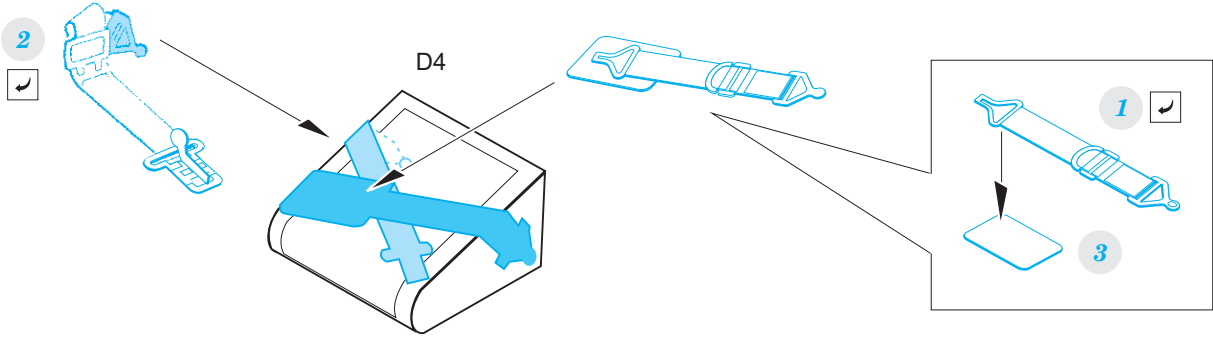

B-25C/D

eduard

73 628

1/72

detail set for 1/72 AIRFIX kit • sada detailů pro stavebnici 1/72 AIRFIX

- APPLY EXPRESS MASK AND PAINT BEFORE GLUING
POUŽIT EXPRESS MASK NABARVIT PŘED SLEPENÍM
 - SYMMETRICAL ASSEMBLY
SYMETRICKÁ MONTÁŽ
 - REMOVE
ODSTRANIT
 - GRIND
OBROUSIT
 - DRILL HOLE
VRTAT OTVOR
 - COLORED ETCHED PARTS
LEPTANÉ BAREVNÉ DÍLY
 - ETCHED PARTS
LEPTANÉ NEBAREVNÉ DÍLY
 - ORIGINAL KIT PARTS
PŮVODNÍ DÍLY STAVEBNICE
- BEND
OHNOUT
 - OPTION
VOLBA
 - REPLACE
NAHRADIT

ORIGINAL KIT PARTS
PŮVODNÍ DÍLY STAVEBNICE

PHOTO-ETCHED PARTS
LEPTANÉ DÍLY

PARTS TO BE REMOVED
DÍLY K ODSTRANĚNÍ

FILL
TMELIT

Related products:

72 667 B-25C/D bomb bay 1/72