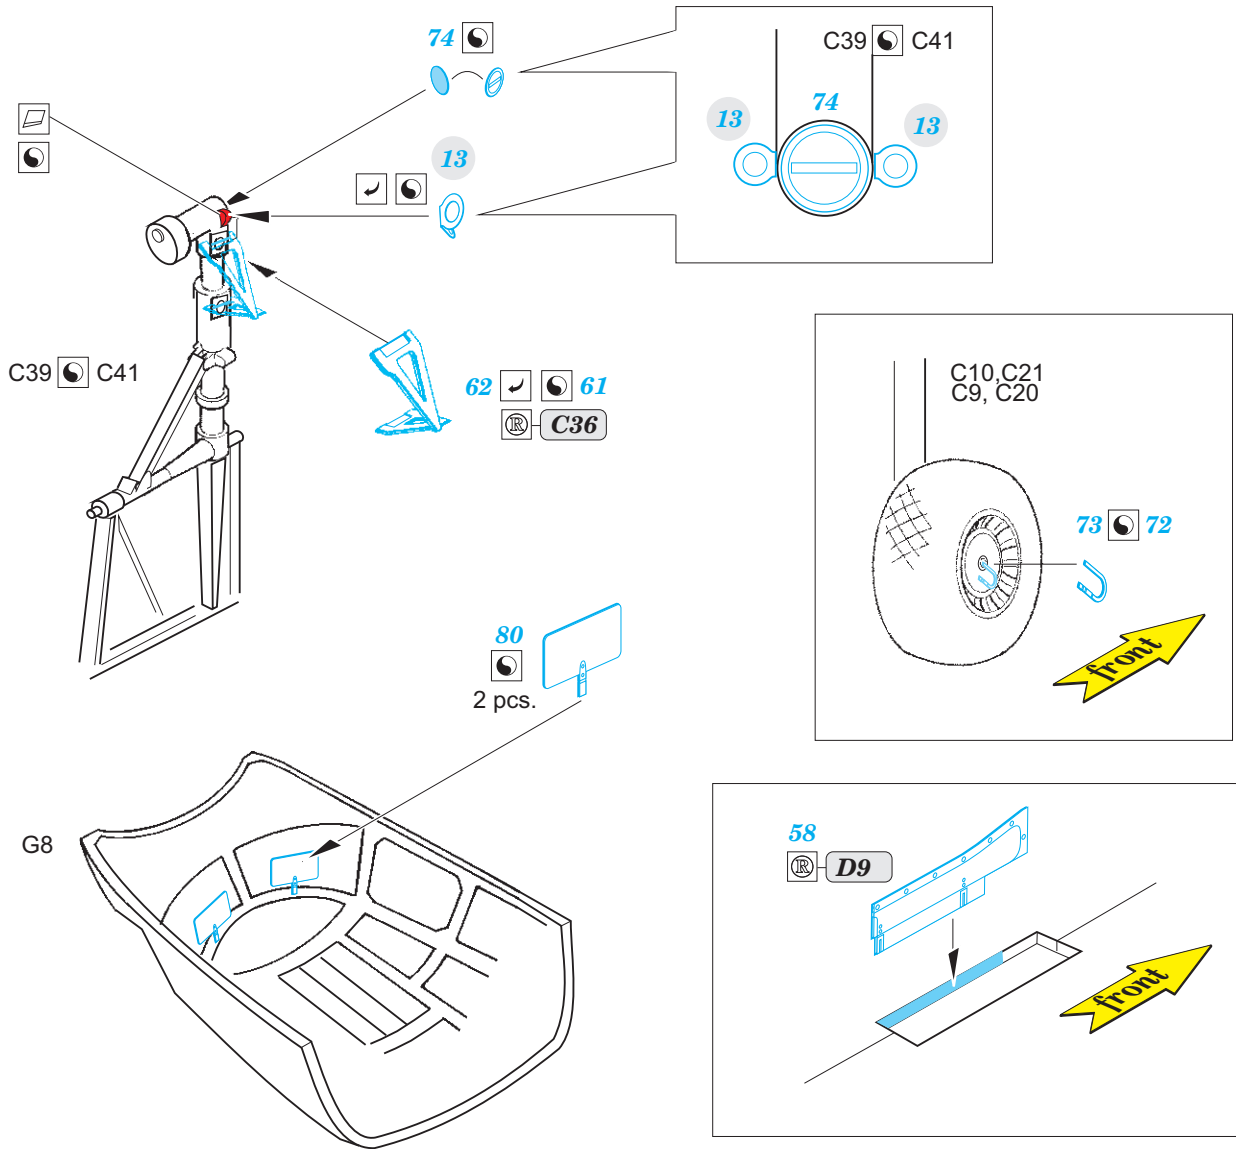

B-25C/D

eduard

73 628

1/72

detail set for 1/72 AIRFIX kit • sada detailů pro stavebnici 1/72 AIRFIX

- APPLY EXPRESS MASK AND PAINT BEFORE GLUING
POUŽIT EXPRESS MASK NABARVIT PŘED SLEPENÍM
 - SYMMETRICAL ASSEMBLY
SYMETRICKÁ MONTÁŽ
 - REMOVE
ODSTRANIT
 - GRIND
OBROUSIT
 - DRILL HOLE
VRTAT OTVOR
 - COLORED ETCHED PARTS
LEPTANÉ BAREVNÉ DÍLY
 - ETCHED PARTS
LEPTANÉ NEBAREVNÉ DÍLY
 - ORIGINAL KIT PARTS
PŮVODNÍ DÍLY STAVEBNICE
- BEND
OHNOUT
 - OPTION
VOLBA
 - REPLACE
NAHRADIT

ORIGINAL KIT PARTS
PŮVODNÍ DÍLY STAVEBNICE

PHOTO-ETCHED PARTS
LEPTANÉ DÍLY

PARTS TO BE REMOVED
DÍLY K ODSTRANĚNÍ

FILL
TMELIT

Related products:

72 667 B-25C/D bomb bay 1/72