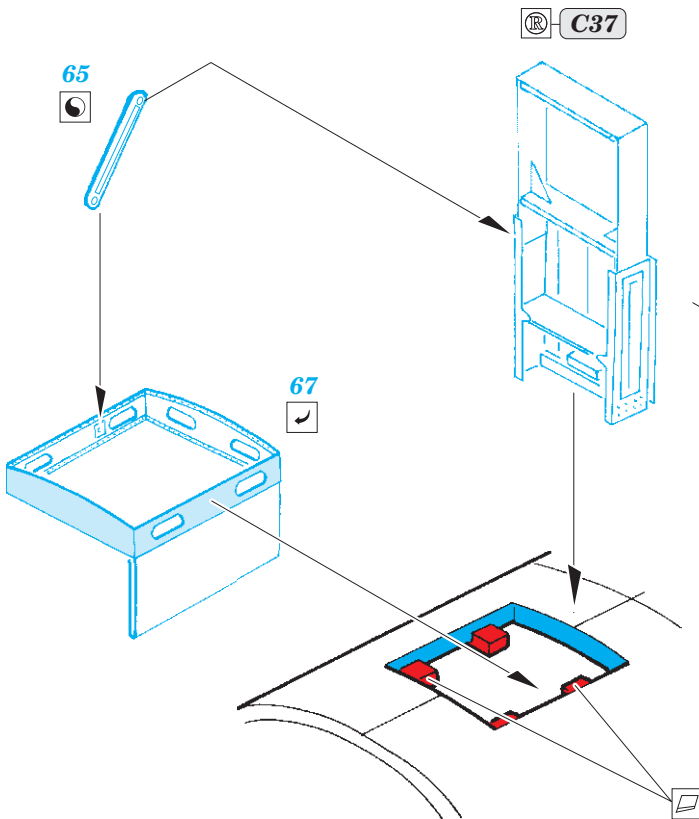

B-25C/D

eduard

73 628

1/72

detail set for 1/72 AIRFIX kit • sada detailů pro stavebnici 1/72 AIRFIX

- APPLY EXPRESS MASK AND PAINT BEFORE GLUING
POUŽIT EXPRESS MASK NABARVIT PŘED SLEPENÍM
 - SYMMETRICAL ASSEMBLY
SYMETRICKÁ MONTÁŽ
 - REMOVE
ODSTRANIT
 - GRIND
OBROUSIT
 - DRILL HOLE
VRTAT OTVOR
 - COLORED ETCHED PARTS
LEPTANÉ BAREVNÉ DÍLY
 - ETCHED PARTS
LEPTANÉ NEBAREVNÉ DÍLY
 - ORIGINAL KIT PARTS
PŮVODNÍ DÍLY STAVEBNICE
- BEND
OHNOUT
 - OPTION
VOLBA
 - REPLACE
NAHRADIT

ORIGINAL KIT PARTS
PŮVODNÍ DÍLY STAVEBNICE

PHOTO-ETCHED PARTS
LEPTANÉ DÍLY

PARTS TO BE REMOVED
DÍLY K ODSTRANĚNÍ

FILL
TMELIT

Related products:

72 667 B-25C/D bomb bay 1/72