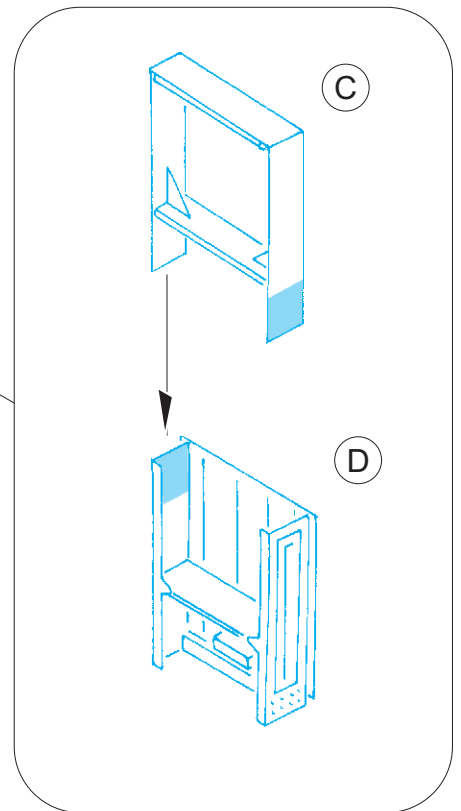

B-25C/D

eduard

73 628

1/72

detail set for 1/72 AIRFIX kit • sada detailů pro stavebnici 1/72 AIRFIX

- APPLY EXPRESS MASK AND PAINT BEFORE GLUING
POUŽIT EXPRESS MASK NABARVIT PŘED SLEPENÍM
 - SYMMETRICAL ASSEMBLY
SYMETRICKÁ MONTÁŽ
 - REMOVE
ODSTRANIT
 - GRIND
OBROUSIT
 - DRILL HOLE
VRTAT OTVOR
 - COLORED ETCHED PARTS
LEPTANÉ BAREVNÉ DÍLY
 - ETCHED PARTS
LEPTANÉ NEBAREVNÉ DÍLY
 - ORIGINAL KIT PARTS
PŮVODNÍ DÍLY STAVEBNICE
- BEND
OHNOUT
 - OPTION
VOLBA
 - REPLACE
NAHRADIT

ORIGINAL KIT PARTS
PŮVODNÍ DÍLY STAVEBNICE

PHOTO-ETCHED PARTS
LEPTANÉ DÍLY

PARTS TO BE REMOVED
DÍLY K ODSTRANĚNÍ

FILL
TMELIT

Related products:

72 667 B-25C/D bomb bay 1/72