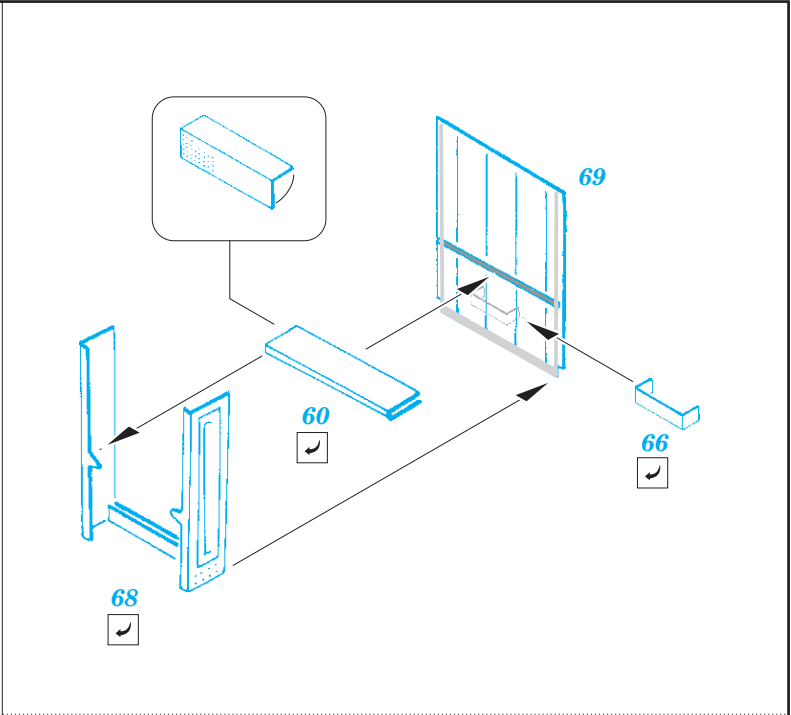

B-25C/D

eduard

73 628

1/72

detail set for 1/72 AIRFIX kit • sada detailů pro stavebnici 1/72 AIRFIX

- APPLY EXPRESS MASK AND PAINT BEFORE GLUING
POUŽIT EXPRESS MASK NABARVIT PŘED SLEPENÍM
 - SYMMETRICAL ASSEMBLY
SYMETRICKÁ MONTÁŽ
 - REMOVE
ODSTRANIT
 - GRIND
OBROUSIT
 - DRILL HOLE
VRTAT OTVOR
 - COLORED ETCHED PARTS
LEPTANÉ BAREVNÉ DÍLY
 - ETCHED PARTS
LEPTANÉ NEBAREVNÉ DÍLY
 - ORIGINAL KIT PARTS
PŮVODNÍ DÍLY STAVEBNICE
- BEND
OHNOUT
 - OPTION
VOLBA
 - REPLACE
NAHRADIT

ORIGINAL KIT PARTS
PŮVODNÍ DÍLY STAVEBNICE

PHOTO-ETCHED PARTS
LEPTANÉ DÍLY

PARTS TO BE REMOVED
DÍLY K ODSTRANĚNÍ

FILL
TMELIT

Related products:

72 667 B-25C/D bomb bay 1/72