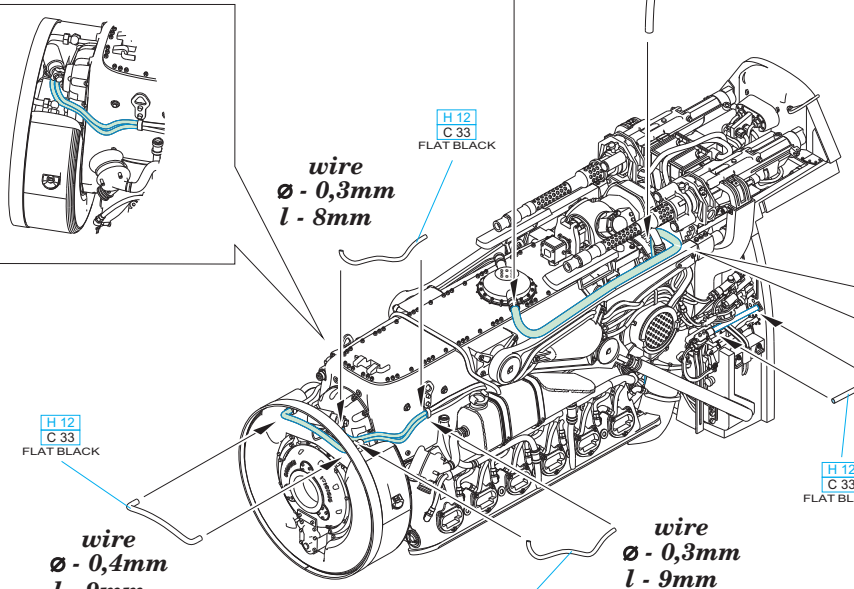

wire
Ø - 0,3mm
l - 8mm

H 12
C 33
FLAT BLACK

H 12
C 33
FLAT BLACK

wire
Ø - 0,4mm
l - 9mm

wire
Ø - 0,3mm
l - 9mm

H 12
C 33
FLAT BLACK

wire
Ø - 0,4mm
l - 4,5mm

H 12
C 33
FLAT BLACK

22