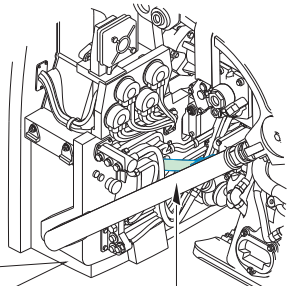

18

R51

H 70
C 60
RLM02 GRAY

19

wire
Ø - 0,6mm
l - 20mm

MC 218
ALUMINIUM

wire
Ø - 0,3mm
l - 25,5mm

H 12
C 33
FLAT BLACK

wire
Ø - 0,3mm
l - 5mm

MC 218
ALUMINIUM

CORRECT POSITION

20

wire
Ø - 0,5mm
l - 7mm

MC 218
ALUMINIUM

21

wire
Ø - 0,3mm
l - 8mm

H 12
C 33
FLAT BLACK

H 12
C 33
FLAT BLACK

wire
Ø - 0,4mm
l - 9mm

wire
Ø - 0,3mm
l - 9mm

H 12
C 33
FLAT BLACK

wire
Ø - 0,4mm
l - 4,5mm

H 12
C 33
FLAT BLACK

22

wire
Ø - 0,5mm
l - 11,5mm

MC 218
ALUMINIUM