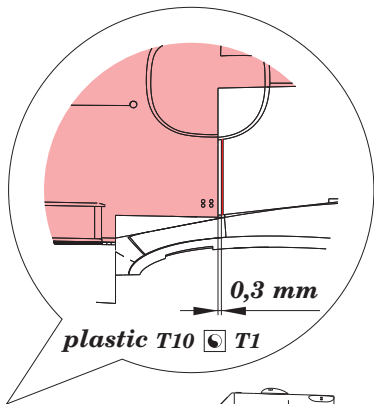

MC 218
ALUMINIUM

wire
Ø - 0,3mm
l - 25,5mm

H 12
C 33
FLAT BLACK

wire
Ø - 0,3mm
l - 5mm

MC 218
ALUMINIUM

CORRECT POSITION

20

wire
Ø - 0,5mm
l - 7mm

MC 218
ALUMINIUM

21

wire
Ø - 0,3mm
l - 8mm

H 12
C 33
FLAT BLACK

H 12
C 33
FLAT BLACK

wire
Ø - 0,4mm
l - 9mm

wire
Ø - 0,3mm
l - 9mm

H 12
C 33
FLAT BLACK

wire
Ø - 0,4mm
l - 4,5mm

H 12
C 33
FLAT BLACK

22

wire
Ø - 0,5mm
l - 11,5mm

MC 218
ALUMINIUM

23

plastic H3

plastic H3