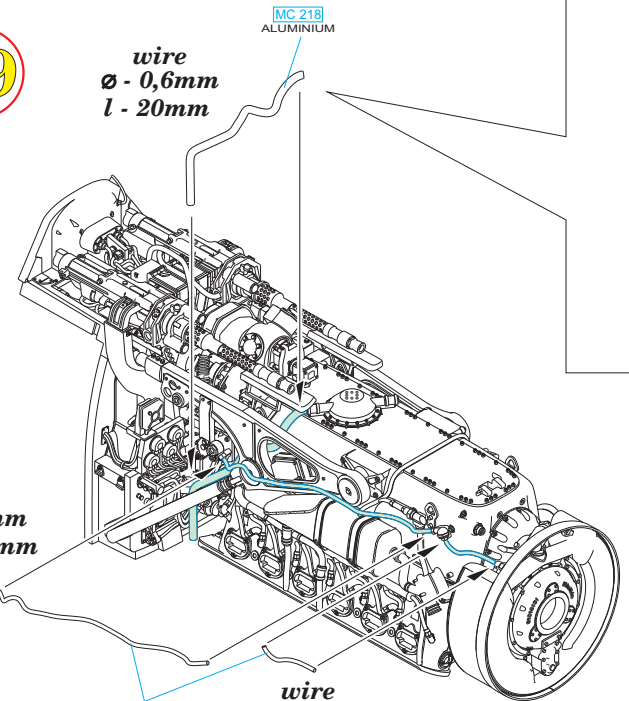

R51

H 70
C 60
RLM02 GRAY

19

wire
Ø - 0,6mm
l - 20mm

MC 218
ALUMINIUM

wire
Ø - 0,3mm
l - 25,5mm

H 12
C 33
FLAT BLACK

wire
Ø - 0,3mm
l - 5mm

MC 218
ALUMINIUM

CORRECT POSITION