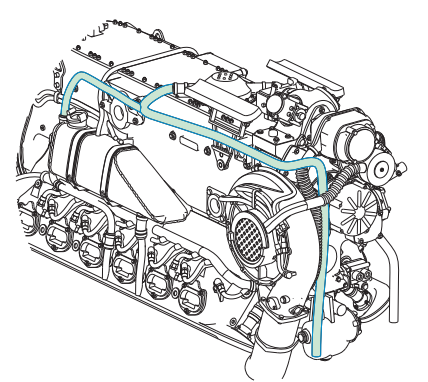

wire
Ø - 0,5mm
l - 11,5mm

MC 218
ALUMINIUM