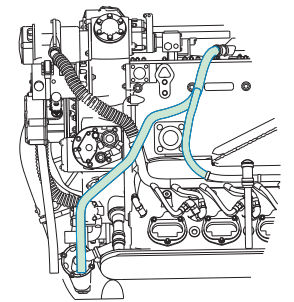

MC 218
ALUMINIUM

wire
Ø - 0,3mm
l - 25,5mm

H 12
C 33
FLAT BLACK

wire
Ø - 0,3mm
l - 5mm

MC 218
ALUMINIUM

CORRECT POSITION

20

wire
Ø - 0,5mm
l - 7mm