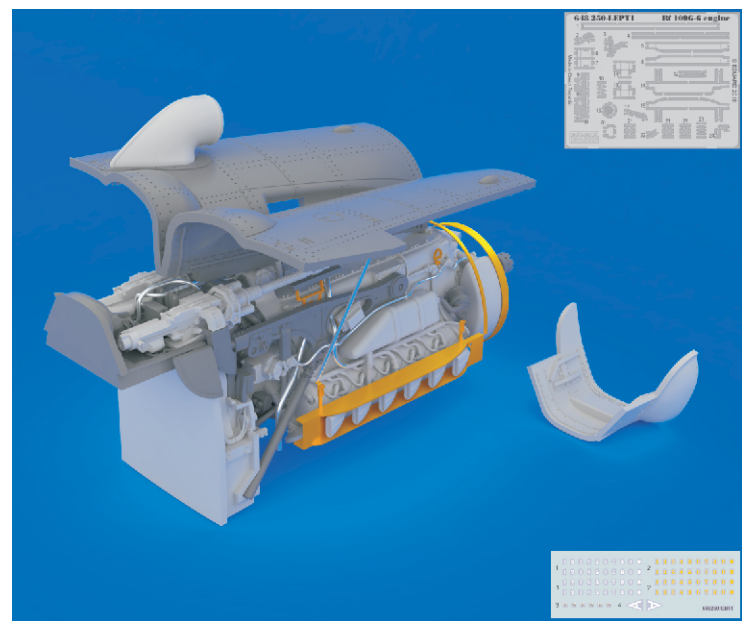

648 250 Bf 109G-6 engine and fuselage guns

For Eduard kit - pro stavebnici Eduard

1/48 scale

648 250 Bf 109G-6 engine and fuselage guns

For Eduard kit - pro stavebnici Eduard

1/48

This product contains metal and resin detail parts for upgrading scale plastic models. When selecting this set make sure that it is for the kit mentioned in product name as these sets are made specifically for that kit. When upgrading the model some cutting or corrections may be necessary for parts to fit accurately. **WARNING!** This set contains small and sharp parts. Work carefully in a ventilated and well-lit room. Safety glasses are recommended. This product is not suitable for children below 14 years of age.

Tento výrobek obsahuje leptané a odlévané detaily pro úpravu a vylepšení plastického modelu. Při výběru sady kovových detailů zkontrolujte, zda je určena pro model, který chcete upravit. Model, pro který je sada určena, je uveden u názvu výrobku. Pro přesnou aplikaci kovových a odlévaných dílů může být zapotřebí upravit díly upravovaného modelu. **POZOR!** Sada obsahuje malé ostré díly. Pracujte ve větrané a dobře osvětlené místnosti. Doporučujeme použití ochranných brýlí. Tento výrobek není vhodný pro děti mladší 14 let.