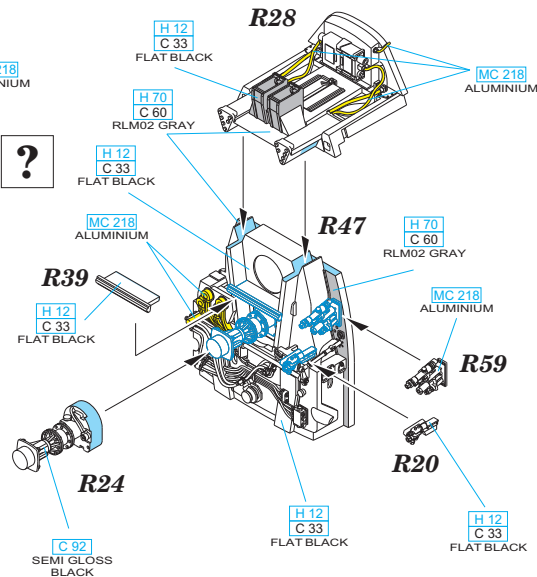

H 70
C 60
RLM02 GRAY

R59

MC 218
ALUMINIUM

R20

C 92
SEMI GLOSS
BLACK

H 12
C 33
FLAT BLACK

?

R28