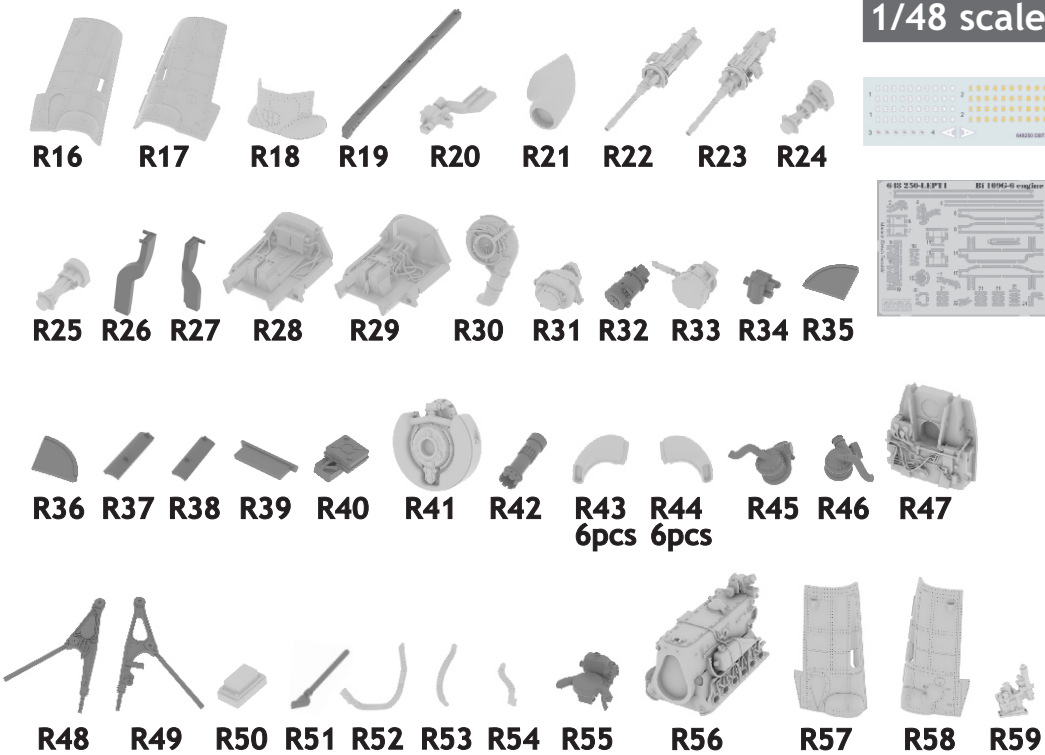

648 250 Bf 109G-6 engine and fuselage guns

For Eduard kit - pro stavebnici Eduard

1/48 scale

648 250 Bf 109G-6 engine and fuselage guns

For Eduard kit - pro stavebnici Eduard

1/48

This product contains metal and resin detail parts for upgrading scale plastic models. When selecting this set make sure that it is for the kit mentioned in product name as these sets are made specifically for that kit. When upgrading the model some cutting or corrections may be necessary for parts to fit accurately. **WARNING!** This set contains small and sharp parts. Work carefully in a ventilated and well-lit room. Safety glasses are recommended. This product is not suitable for children below 14 years of age.

Tento výrobek obsahuje leptané a odlévané detaily pro úpravu a vylepšení plastického modelu. Při výběru sady kovových detailů zkontrolujte, zda je určena pro model, který chcete upravit. Model, pro který je sada určena, je uveden u názvu výrobku. Pro přesnou aplikaci kovových a odlévaných dílů může být zapotřebí upravit díly upravovaného modelu. **POZOR!** Sada obsahuje malé ostré díly. Pracujte ve větrané a dobře osvětlené místnosti. Doporučujeme použití ochranných brýlí. Tento výrobek není vhodný pro děti mladší 14 let.