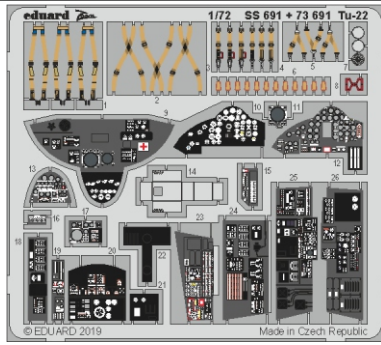

Tu-22

eduard

SS 691

1/72

detail set for TRUMPETER 1/72 kit • sada detailů pro stavebnici TRUMPETER 1/72

- APPLY EXPRESS MASK AND PAINT BEFORE GLUING
POUŽIT EXPRESS MASK NABARVIT PŘED SLEPENÍM
- SYMMETRICAL ASSEMBLY
SYMETRICKÁ MONTÁŽ
- REMOVE
ODSTRANIT
- GRIND
OBROUSIT
- DRILL HOLE
VRTAT OTVOR
- BEND
OHNOUT
- OPTION
VOLBA
- REPLACE
NAHRADIT
- COLORED ETCHED PARTS
LEPTANÉ BAREVNÉ DÍLY
- ETCHED PARTS
LEPTANÉ NEBAREVNÉ DÍLY
- ORIGINAL KIT PARTS
PŮVODNÍ DÍLY STAVEBNICE

ORIGINAL KIT PARTS
PŮVODNÍ DÍLY STAVEBNICE

PHOTO-ETCHED PARTS
LEPTANÉ DÍLY

PARTS TO BE REMOVED
DÍLY K ODSTRANĚNÍ

FILL
TMELIT

Related products: 72 694 Tu-22 exterior 1/72