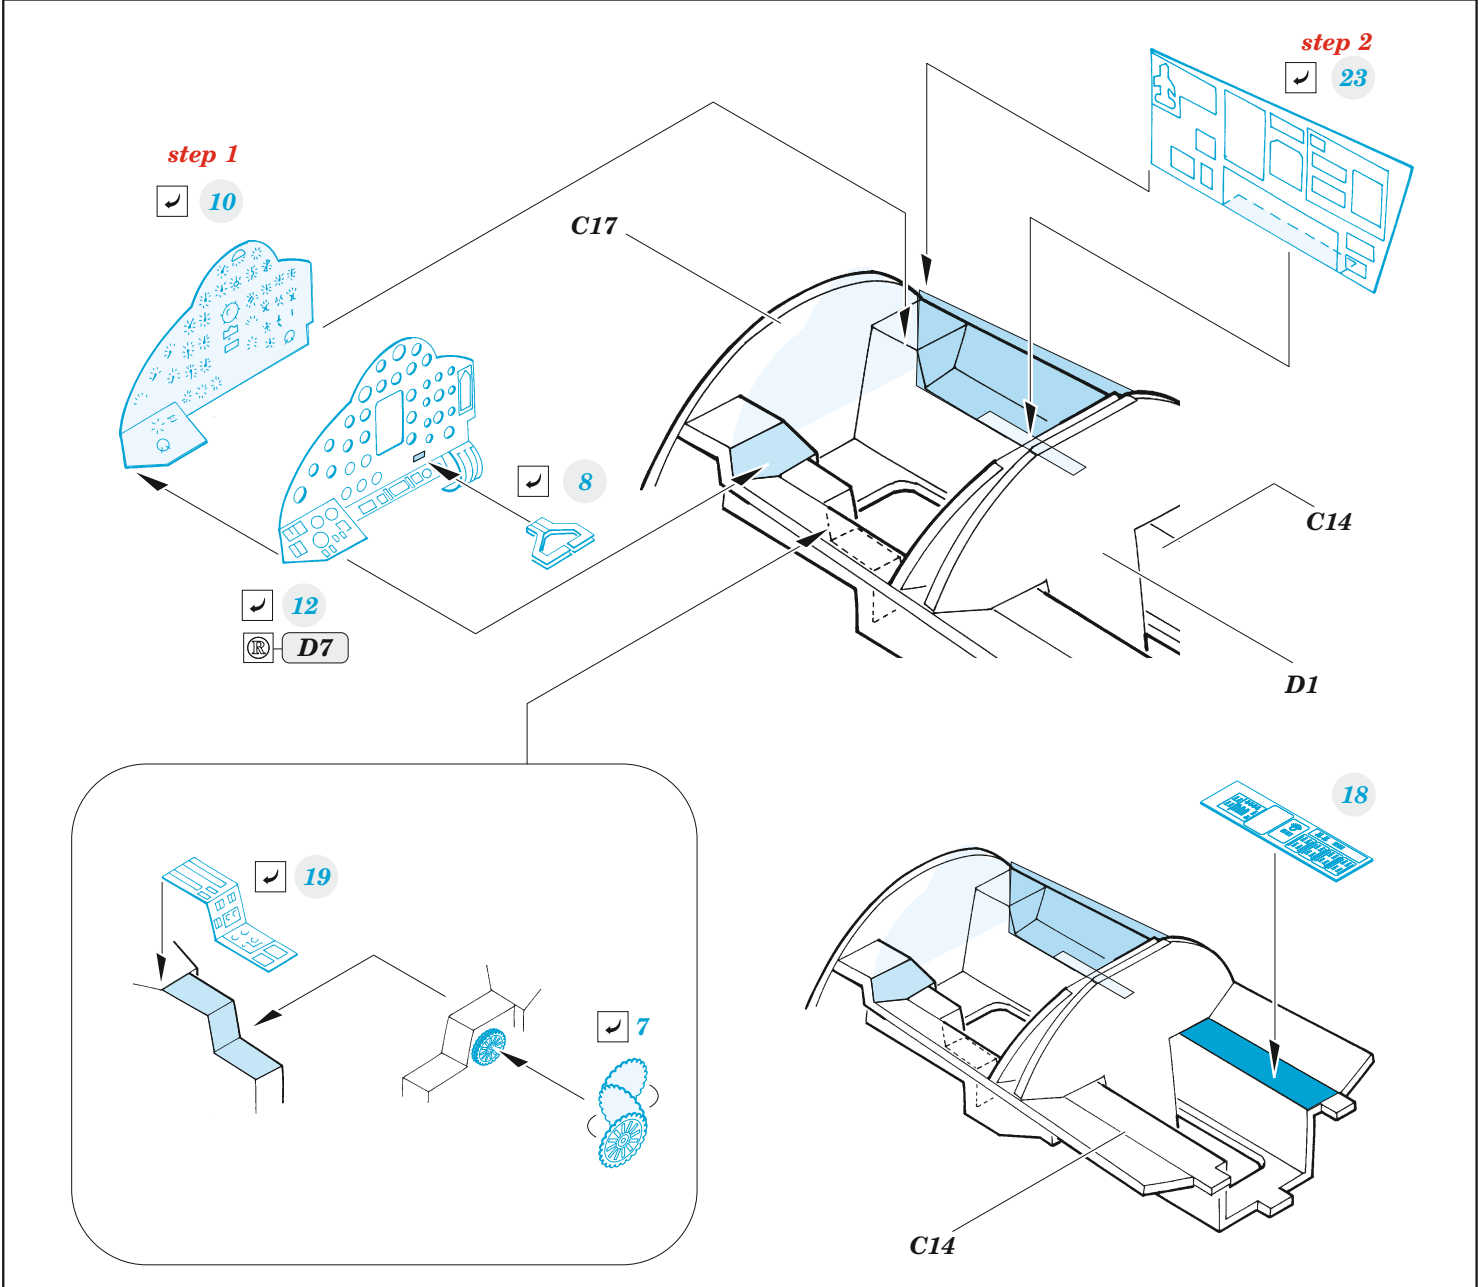

Tu-22

eduard

SS 691

1/72

detail set for TRUMPETER 1/72 kit • sada detailů pro stavebnici TRUMPETER 1/72

- APPLY EXPRESS MASK AND PAINT BEFORE GLUING
POUŽIT EXPRESS MASK NABARVIT PŘED SLEPENÍM
- SYMMETRICAL ASSEMBLY
SYMETRICKÁ MONTÁŽ
- REMOVE
ODSTRANIT
- GRIND
OBROUSIT
- DRILL HOLE
VRTAT OTVOR
- BEND
OHNOUT
- OPTION
VOLBA
- REPLACE
NAHRADIT
- COLORED ETCHED PARTS
LEPTANÉ BAREVNÉ DÍLY
- ETCHED PARTS
LEPTANÉ NEBAREVNÉ DÍLY
- ORIGINAL KIT PARTS
PŮVODNÍ DÍLY STAVEBNICE

ORIGINAL KIT PARTS
PŮVODNÍ DÍLY STAVEBNICE

PHOTO-ETCHED PARTS
LEPTANÉ DÍLY

PARTS TO BE REMOVED
DÍLY K ODSTRANĚNÍ

FILL
TMELIT

Related products: 72 694 Tu-22 exterior 1/72