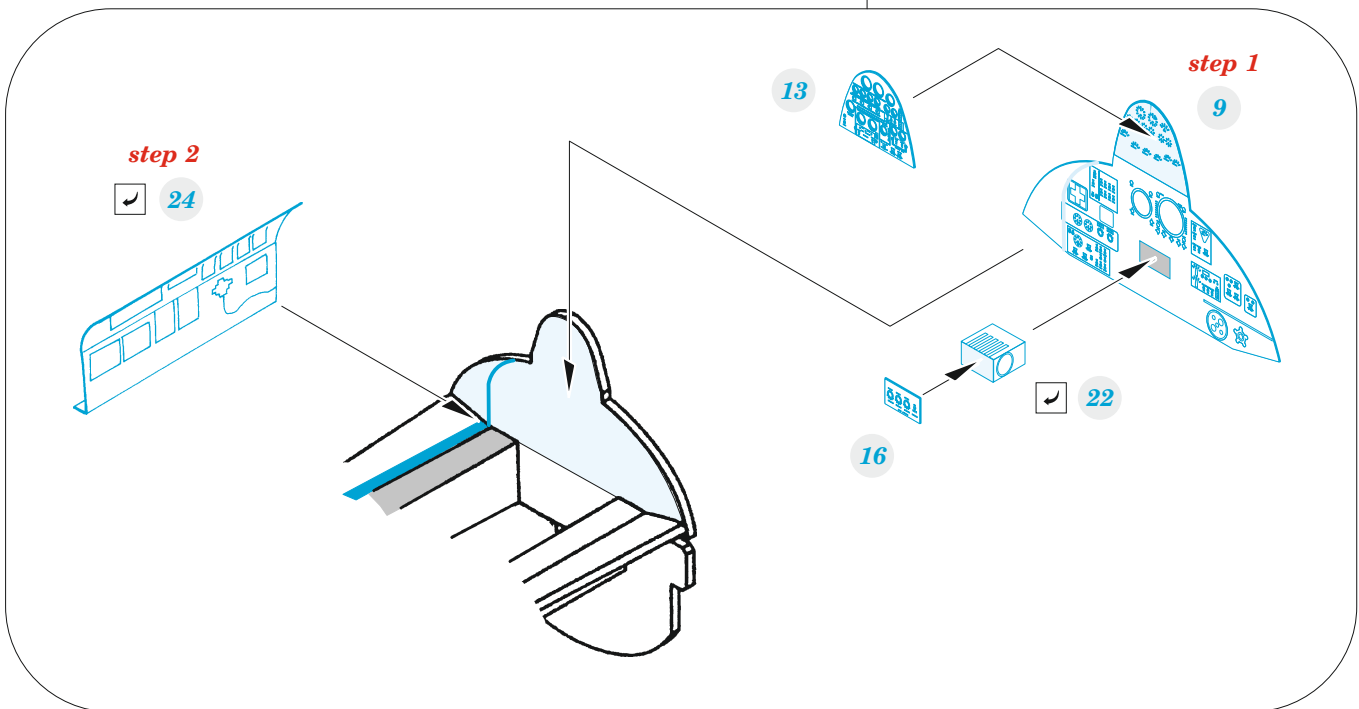

Tu-22

eduard

SS 691

1/72

detail set for TRUMPETER 1/72 kit • sada detailů pro stavebnici TRUMPETER 1/72

- APPLY EXPRESS MASK AND PAINT BEFORE GLUING
POUŽIT EXPRESS MASK NABARVIT PŘED SLEPENÍM
- SYMMETRICAL ASSEMBLY
SYMETRICKÁ MONTÁŽ
- REMOVE
ODSTRANIT
- GRIND
OBROUSIT
- DRILL HOLE
VRTAT OTVOR
- BEND
OHNOUT
- OPTION
VOLBA
- REPLACE
NAHRADIT
- COLORED ETCHED PARTS
LEPTANÉ BAREVNÉ DÍLY
- ETCHED PARTS
LEPTANÉ NEBAREVNÉ DÍLY
- ORIGINAL KIT PARTS
PŮVODNÍ DÍLY STAVEBNICE

ORIGINAL KIT PARTS
PŮVODNÍ DÍLY STAVEBNICE

PHOTO-ETCHED PARTS
LEPTANÉ DÍLY

PARTS TO BE REMOVED
DÍLY K ODSTRANĚNÍ

FILL
TMELIT

Related products: 72 694 Tu-22 exterior 1/72