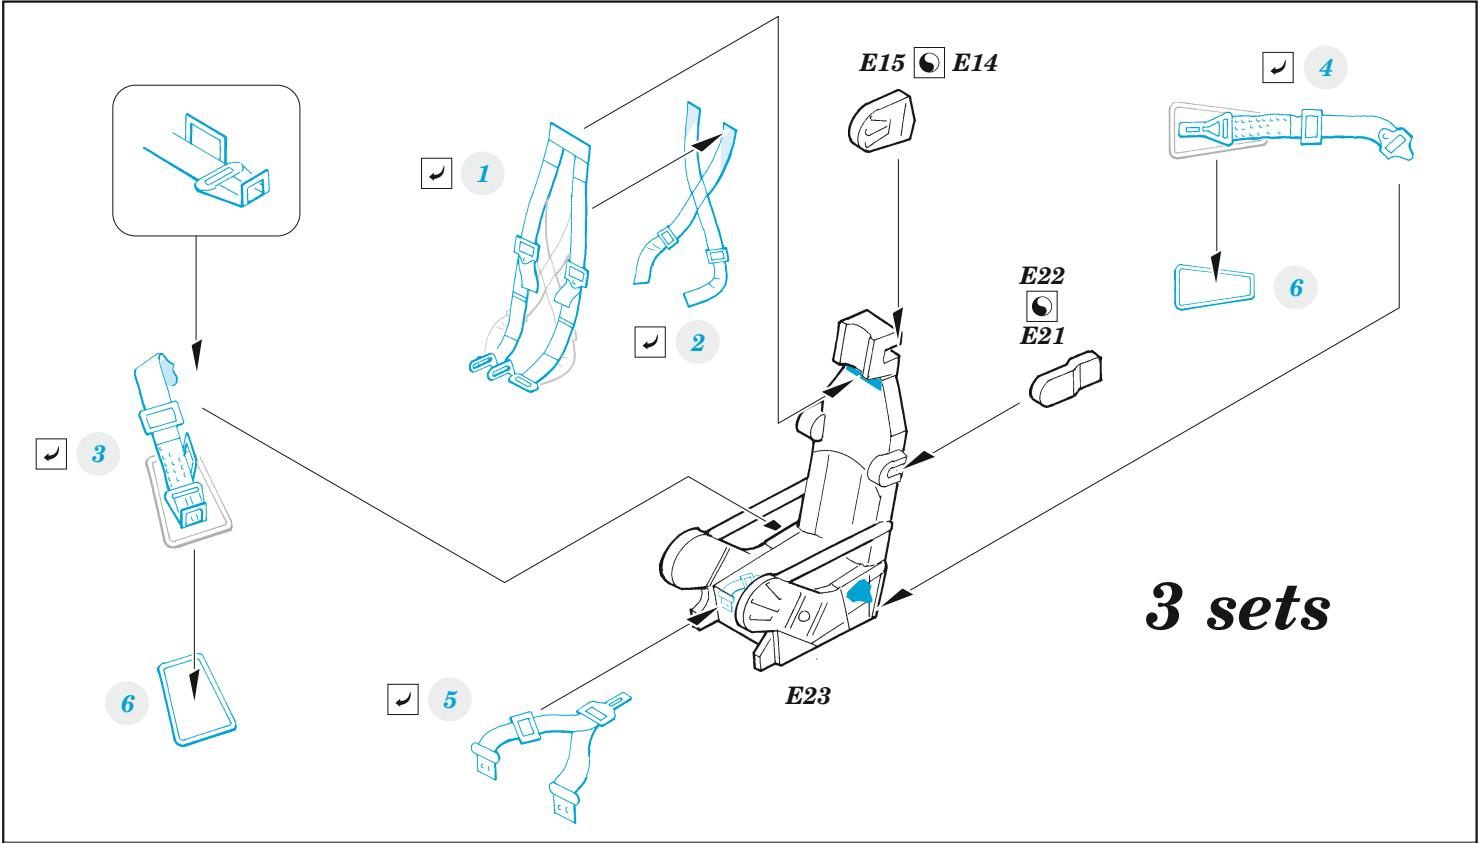

Tu-22

eduard

SS 691

1/72

detail set for TRUMPETER 1/72 kit • sada detailů pro stavebnici TRUMPETER 1/72

- APPLY EXPRESS MASK AND PAINT BEFORE GLUING
POUŽIT EXPRESS MASK NABARVIT PŘED SLEPENÍM
- SYMMETRICAL ASSEMBLY
SYMETRICKÁ MONTÁŽ
- REMOVE
ODSTRANIT
- GRIND
OBROUSIT
- DRILL HOLE
VRTAT OTVOR
- BEND
OHNOUT
- OPTION
VOLBA
- REPLACE
NAHRADIT
- COLORED ETCHED PARTS
LEPTANÉ BAREVNÉ DÍLY
- ETCHED PARTS
LEPTANÉ NEBAREVNÉ DÍLY
- ORIGINAL KIT PARTS
PŮVODNÍ DÍLY STAVEBNICE

ORIGINAL KIT PARTS
PŮVODNÍ DÍLY STAVEBNICE

PHOTO-ETCHED PARTS
LEPTANÉ DÍLY

PARTS TO BE REMOVED
DÍLY K ODSTRANĚNÍ

FILL
TMELIT

Related products: 72 694 Tu-22 exterior 1/72