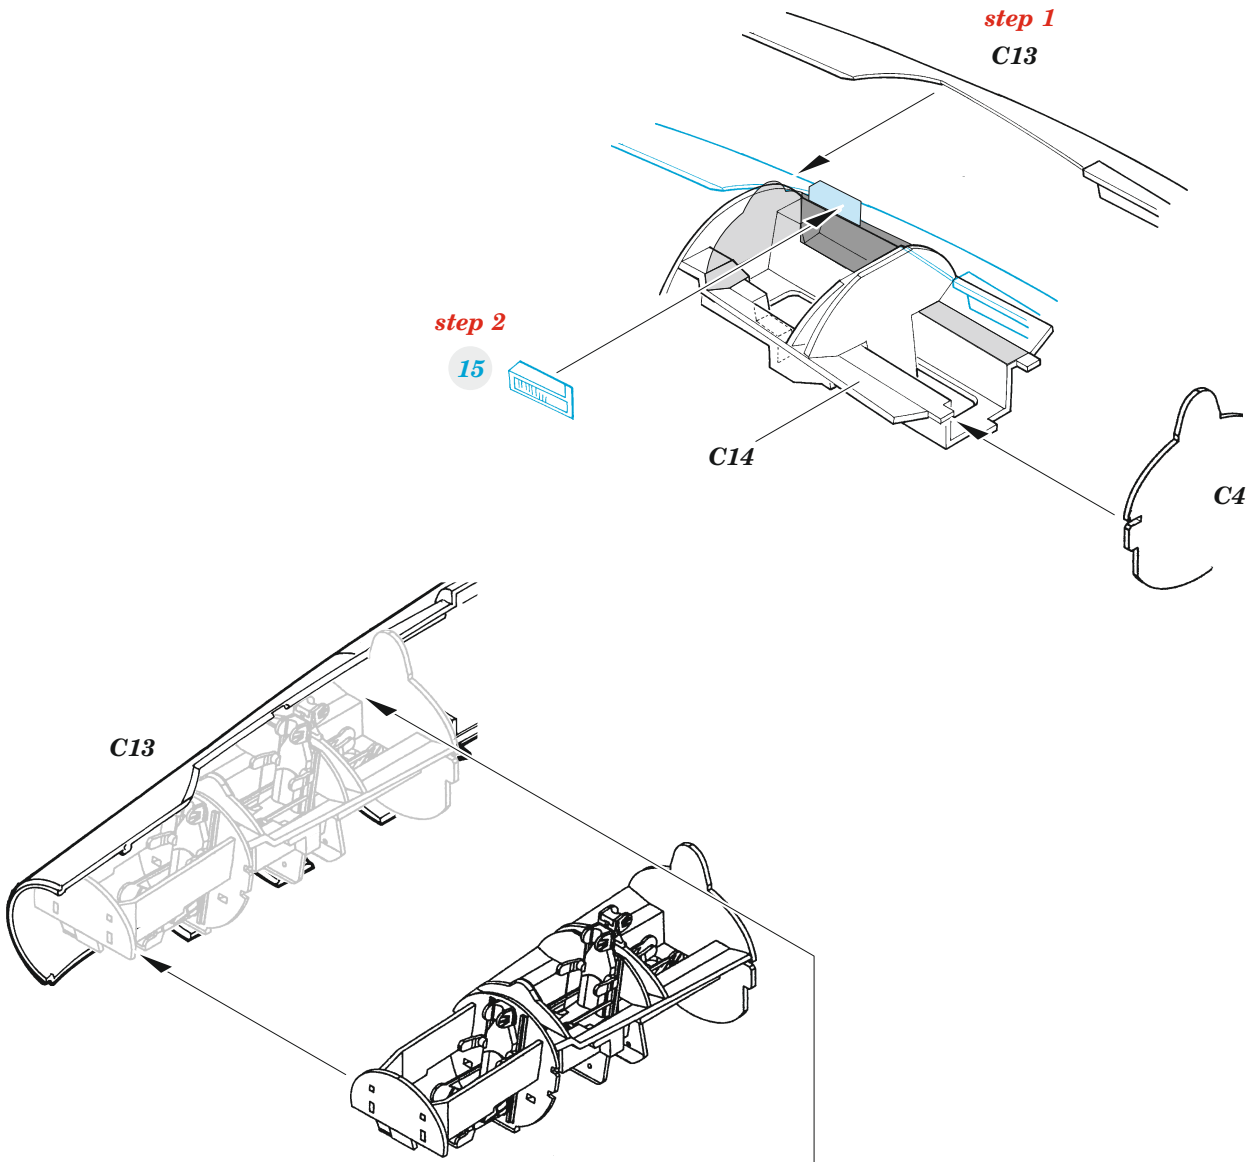

Tu-22

eduard

SS 691

1/72

detail set for TRUMPETER 1/72 kit • sada detailů pro stavebnici TRUMPETER 1/72

- APPLY EXPRESS MASK AND PAINT BEFORE GLUING
POUŽIT EXPRESS MASK NABARVIT PŘED SLEPENÍM
- SYMMETRICAL ASSEMBLY
SYMETRICKÁ MONTÁŽ
- REMOVE
ODSTRANIT
- GRIND
OBROUSIT
- DRILL HOLE
VRTAT OTVOR
- BEND
OHNOUT
- OPTION
VOLBA
- REPLACE
NAHRADIT
- COLORED ETCHED PARTS
LEPTANÉ BAREVNÉ DÍLY
- ETCHED PARTS
LEPTANÉ NEBAREVNÉ DÍLY
- ORIGINAL KIT PARTS
PŮVODNÍ DÍLY STAVEBNICE

ORIGINAL KIT PARTS
PŮVODNÍ DÍLY STAVEBNICE

PHOTO-ETCHED PARTS
LEPTANÉ DÍLY

PARTS TO BE REMOVED
DÍLY K ODSTRANĚNÍ

FILL
TMELIT

Related products: 72 694 Tu-22 exterior 1/72