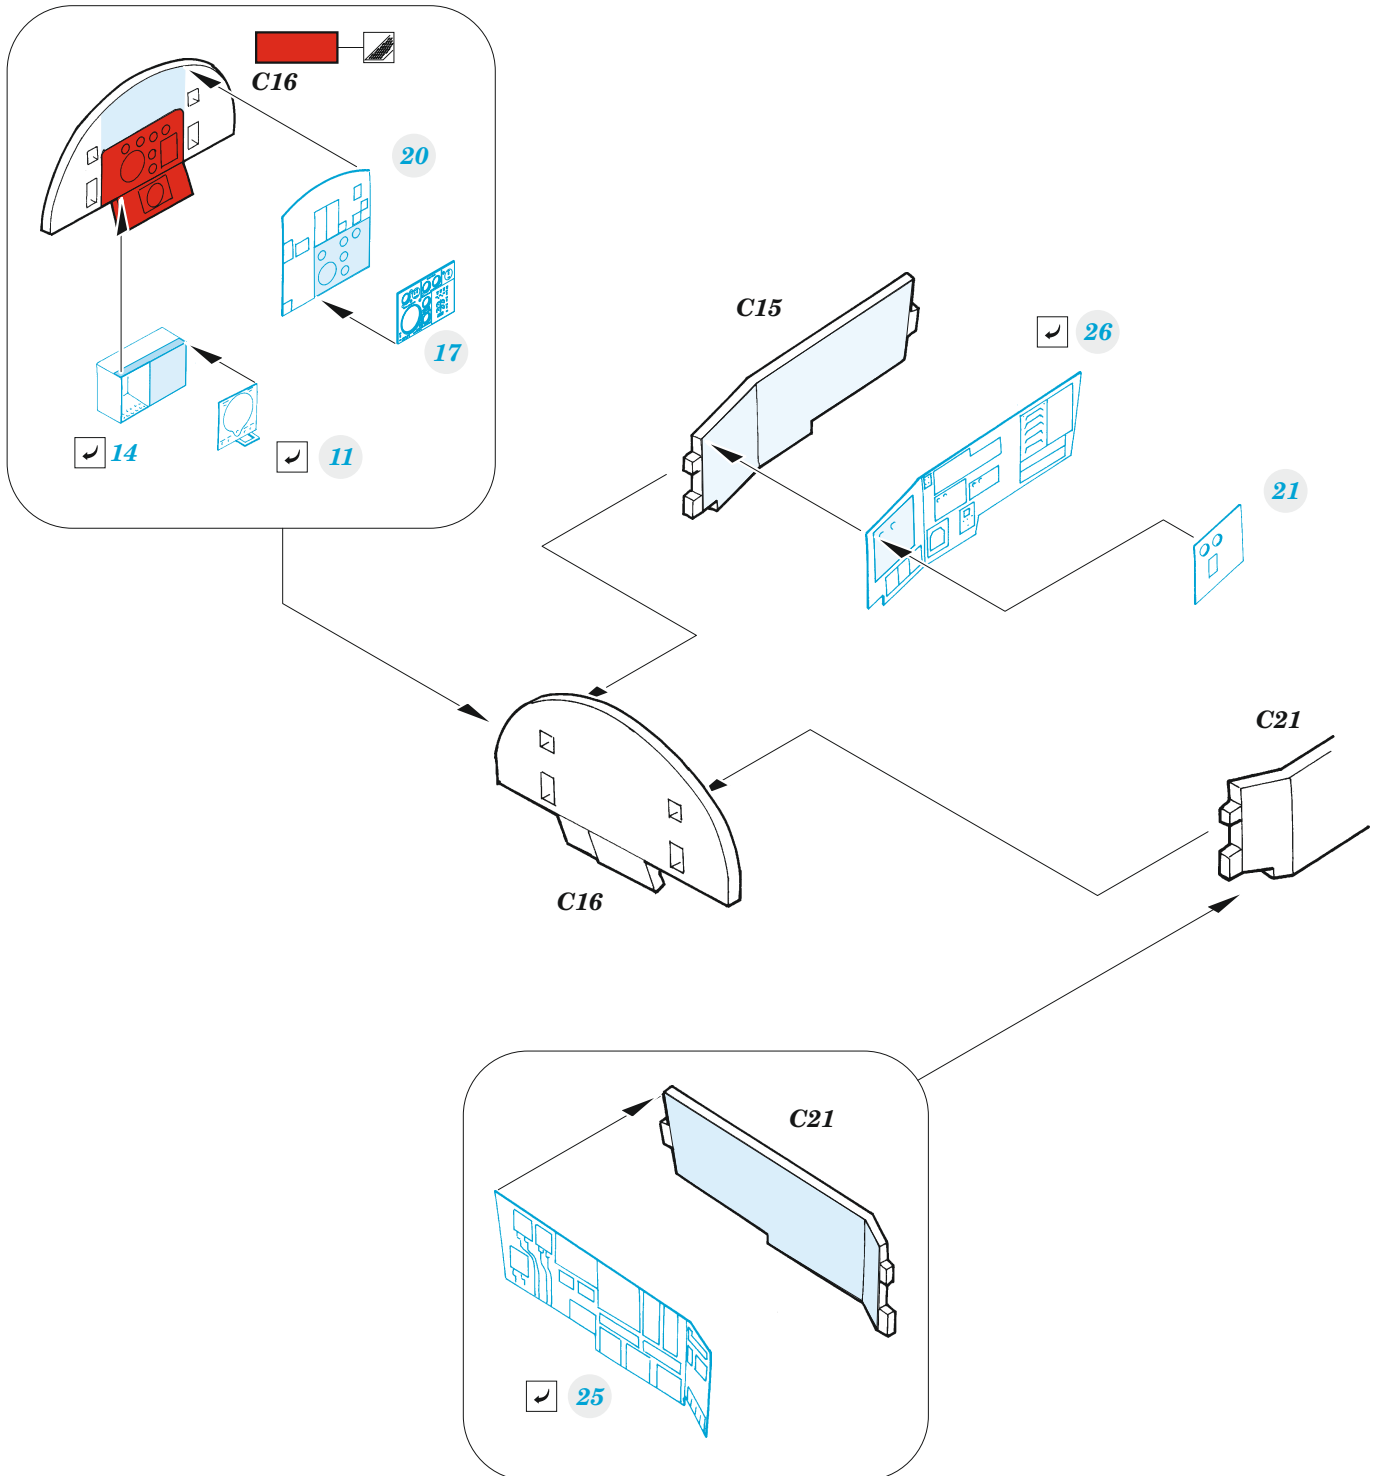

Tu-22

eduard

SS 691

1/72

detail set for TRUMPETER 1/72 kit • sada detailů pro stavebnici TRUMPETER 1/72

- APPLY EXPRESS MASK AND PAINT BEFORE GLUING
POUŽIT EXPRESS MASK NABARVIT PŘED SLEPENÍM
- SYMMETRICAL ASSEMBLY
SYMETRICKÁ MONTÁŽ
- REMOVE
ODSTRANIT
- GRIND
OBROUSIT
- DRILL HOLE
VRTAT OTVOR
- BEND
OHNOUT
- OPTION
VOLBA
- REPLACE
NAHRADIT
- COLORED ETCHED PARTS
LEPTANÉ BAREVNÉ DÍLY
- ETCHED PARTS
LEPTANÉ NEBAREVNÉ DÍLY
- ORIGINAL KIT PARTS
PŮVODNÍ DÍLY STAVEBNICE

ORIGINAL KIT PARTS
PŮVODNÍ DÍLY STAVEBNICE

PHOTO-ETCHED PARTS
LEPTANÉ DÍLY

PARTS TO BE REMOVED
DÍLY K ODSTRANĚNÍ

FILL
TMELIT

Related products: 72 694 Tu-22 exterior 1/72