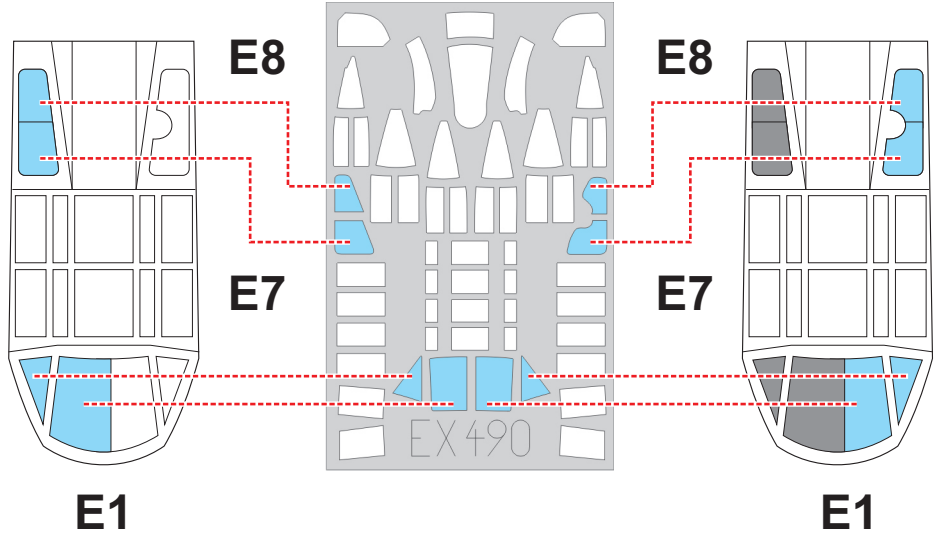

eduard
MASK

EX 490

Defiant Mk.I 1/72

The die-cut mask for accurate canopy frame painting of the
Airfix A05128 scale 1/72 KIT

E8
E7
E9
E1

E8
E9
E1