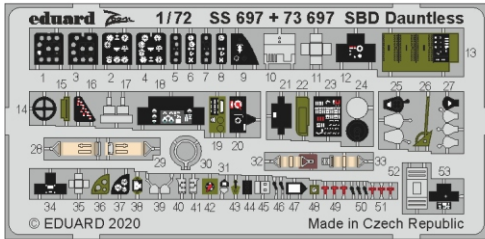

## 1/72

detail set for 1/72 HASEGAWA kit • sada detailů pro stavebnici 1/72 HASEGAWA

- APPLY EXPRESS MASK AND PAINT BEFORE GLUING  
POUŽIT EXPRESS MASK NABARVIT PŘED SLEPENÍM
  - SYMMETRICAL ASSEMBLY  
SYMETRICKÁ MONTÁŽ
  - REMOVE  
ODSTRANIT
  - GRIND  
OBROUSIT
  - DRILL HOLE  
VRTAT OTVOR
  - COLORED ETCHED PARTS  
LEPTANÉ BAREVNÉ DÍLY
  - ETCHED PARTS  
LEPTANÉ NEBAREVNÉ DÍLY
  - ORIGINAL KIT PARTS  
PŮVODNÍ DÍLY STAVEBNICE
- BEND  
OHNOUT
  - OPTION  
VOLBA
  - REPLACE  
NAHRADIT