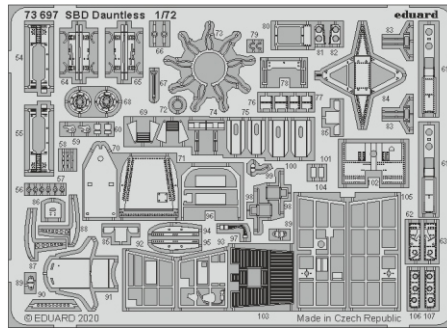

## 1/72

detail set for 1/72 HASEGAWA kit • sada detailů pro stavebnici 1/72 HASEGAWA

- APPLY EXPRESS MASK AND PAINT BEFORE GLUING  
POUŽIT EXPRESS MASK NABARVIT PŘED SLEPENÍM
  - SYMMETRICAL ASSEMBLY  
SYMETRICKÁ MONTÁŽ
  - REMOVE  
ODSTRANIT
  - GRIND  
OBROUSIT
  - DRILL HOLE  
VRTAT OTVOR
  - COLORED ETCHED PARTS  
LEPTANÉ BAREVNÉ DÍLY
  - ETCHED PARTS  
LEPTANÉ NEBAREVNÉ DÍLY
  - ORIGINAL KIT PARTS  
PŮVODNÍ DÍLY STAVEBNICE
- BEND  
OHNOUT
  - OPTION  
VOLBA
  - REPLACE  
NAHRADIT

ORIGINAL KIT PARTS  
PŮVODNÍ DÍLY STAVEBNICE

PHOTO-ETCHED PARTS  
LEPTANÉ DÍLY

PARTS TO BE REMOVED  
DÍLY K ODSTRANĚNÍ

FILL  
TMELIT