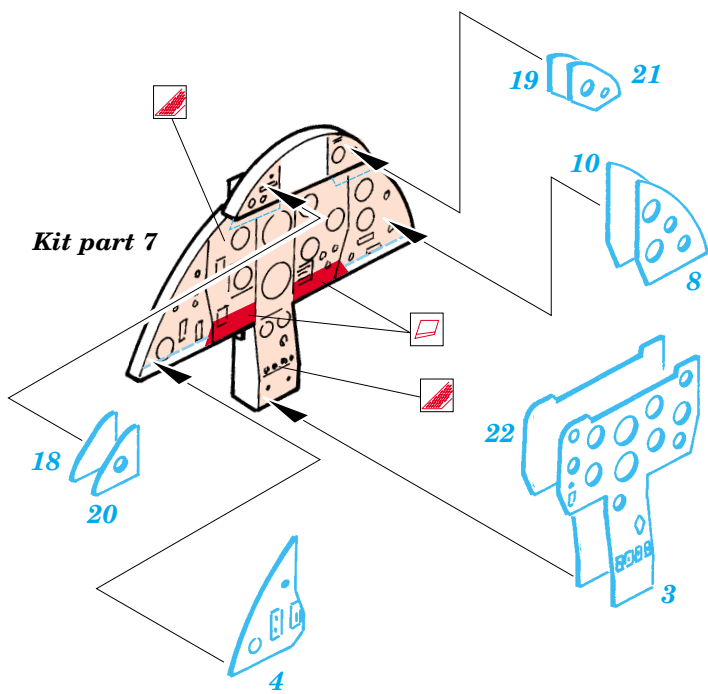

Hunter Mk.6

eduard

SS230

1/72 scale detail set for Revell kit • sada detailů pro model Revell 1/72

-  SYMMETRICAL ASSEMBLY
SYMETRICKÁ MONTÁŽ
-  REMOVE
ODSTRANIT
-  BEND
OHNOUT
-  REPLACE
NAHRADIT
-  GRIND
OBROUSIT
-  OPTION
VOLBA
-  DRILL HOLE
VRTAT OTVOR

 ORIGINAL KIT PARTS
PŮVODNÍ DÍLY STAVEBNICE

 PHOTO-ETCHED PARTS
LEPTANÉ DÍLY

 PARTS TO BE REMOVED
DÍLY K ODSTRANĚNÍ

 FILL
TMELIT

REFERENCES : Mark I guide : Hawker Hunter F Mk.6/6A
 Model skript 1/1998
 Replic No.75 Novembre 1997