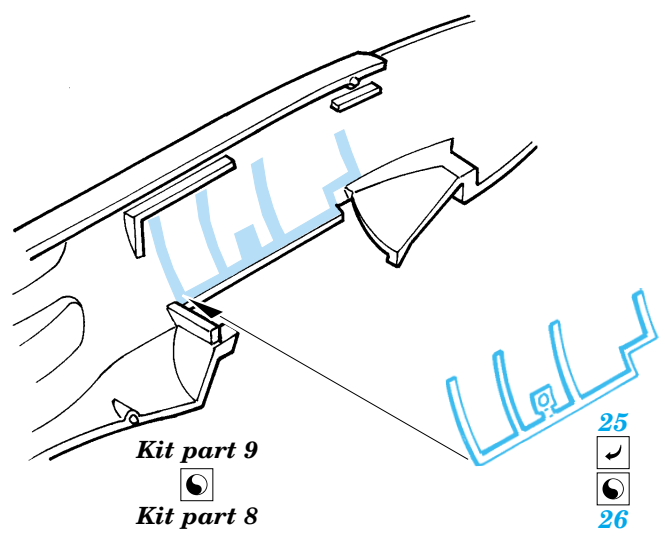

Hunter Mk.6

eduard

SS230

1/72 scale detail set for Revell kit • sada detailů pro model Revell 1/72

-  SYMMETRICAL ASSEMBLY
SYMETRICKÁ MONTÁŽ
-  REMOVE
ODSTRANIT
-  BEND
OHNOUT
-  REPLACE
NAHRADIT
-  GRIND
OBROUSIT
-  OPTION
VOLBA
-  DRILL HOLE
VRTAT OTVOR

 ORIGINAL KIT PARTS
PŮVODNÍ DÍLY STAVEBNICE

 PHOTO-ETCHED PARTS
LEPTANÉ DÍLY

 PARTS TO BE REMOVED
DÍLY K ODSTRANĚNÍ

 FILL
TMELIT

REFERENCES : Mark I guide : Hawker Hunter F Mk.6/6A
 Model skript 1/1998
 Replic No.75 Novembre 1997