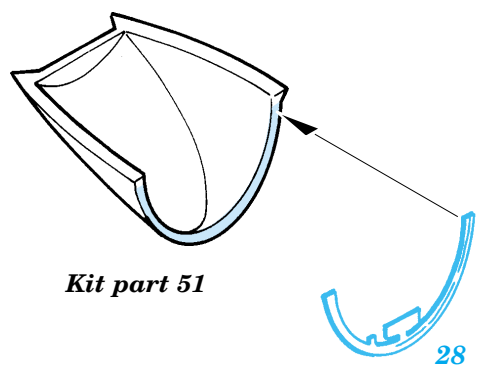

Hunter Mk.6

eduard

SS230

1/72 scale detail set for Revell kit • sada detailů pro model Revell 1/72

-  SYMMETRICAL ASSEMBLY
SYMETRICKÁ MONTÁŽ
-  REMOVE
ODSTRANIT
-  BEND
OHNOUT
-  REPLACE
NAHRADIT
-  GRIND
OBROUSIT
-  OPTION
VOLBA
-  DRILL HOLE
VRTAT OTVOR

 ORIGINAL KIT PARTS
PŮVODNÍ DÍLY STAVEBNICE

 PHOTO-ETCHED PARTS
LEPTANÉ DÍLY

 PARTS TO BE REMOVED
DÍLY K ODSTRANĚNÍ

 FILL
TMELIT

REFERENCES : Mark I guide : Hawker Hunter F Mk.6/6A
 Model skript 1/1998
 Replic No.75 Novembre 1997