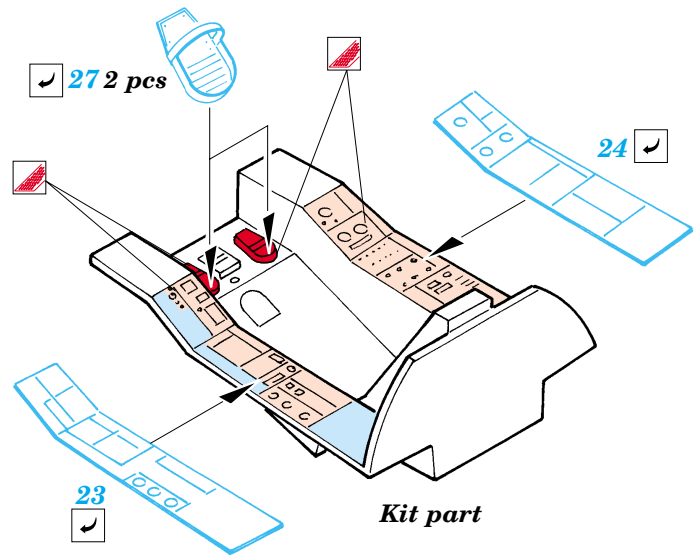

Hunter Mk.6

eduard

SS230

1/72 scale detail set for Revell kit • sada detailů pro model Revell 1/72

-  SYMMETRICAL ASSEMBLY
SYMETRICKÁ MONTÁŽ
-  REMOVE
ODSTRANIT
-  BEND
OHNOUT
-  REPLACE
NAHRADIT
-  GRIND
OBROUSIT
-  OPTION
VOLBA
-  DRILL HOLE
VRTAT OTVOR

 ORIGINAL KIT PARTS
PŮVODNÍ DÍLY STAVEBNICE

 PHOTO-ETCHED PARTS
LEPTANÉ DÍLY

 PARTS TO BE REMOVED
DÍLY K ODSTRANĚNÍ

 FILL
TMELIT

REFERENCES : Mark I guide : Hawker Hunter F Mk.6/6A
 Model skript 1/1998
 Replic No.75 Novembre 1997