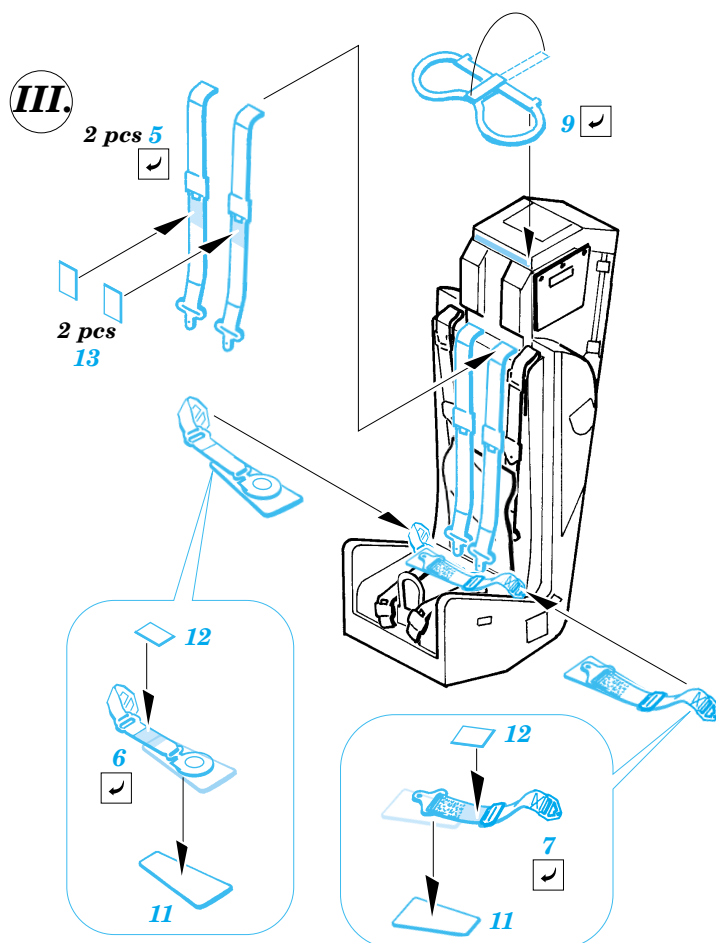

Hunter Mk.6

eduard

SS230

1/72 scale detail set for Revell kit • sada detailů pro model Revell 1/72

-  SYMMETRICAL ASSEMBLY
SYMETRICKÁ MONTÁŽ
-  REMOVE
ODSTRANIT
-  BEND
OHNOUT
-  REPLACE
NAHRADIT
-  GRIND
OBROUSIT
-  OPTION
VOLBA
-  DRILL HOLE
VRTAT OTVOR

 ORIGINAL KIT PARTS
PŮVODNÍ DÍLY STAVEBNICE

 PHOTO-ETCHED PARTS
LEPTANÉ DÍLY

 PARTS TO BE REMOVED
DÍLY K ODSTRANĚNÍ

 FILL
TMELIT

REFERENCES : Mark I guide : Hawker Hunter F Mk.6/6A
 Model skript 1/1998
 Replic No.75 Novembre 1997