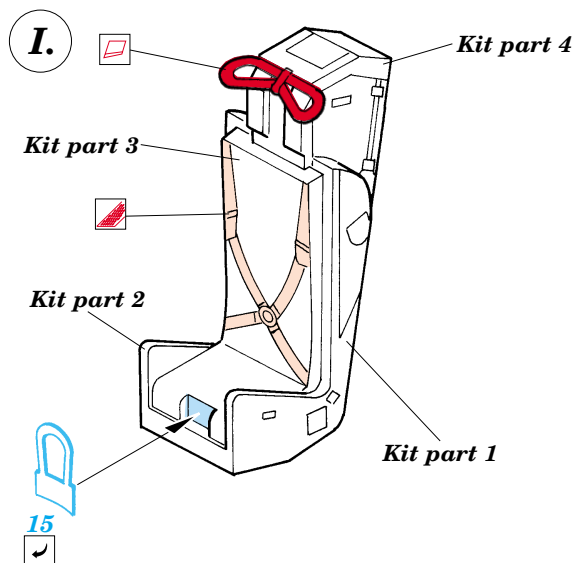

Hunter Mk.6

eduard

SS230

1/72 scale detail set for Revell kit • sada detailů pro model Revell 1/72

-  SYMMETRICAL ASSEMBLY
SYMETRICKÁ MONTÁŽ
-  REMOVE
ODSTRANIT
-  BEND
OHNOUT
-  REPLACE
NAHRADIT
-  GRIND
OBROUSIT
-  OPTION
VOLBA
-  DRILL HOLE
VRTAT OTVOR

 ORIGINAL KIT PARTS
PŮVODNÍ DÍLY STAVEBNICE

 PHOTO-ETCHED PARTS
LEPTANÉ DÍLY

 PARTS TO BE REMOVED
DÍLY K ODSTRANĚNÍ

 FILL
TMELIT

REFERENCES : Mark I guide : Hawker Hunter F Mk.6/6A
 Model skript 1/1998
 Replic No.75 Novembre 1997