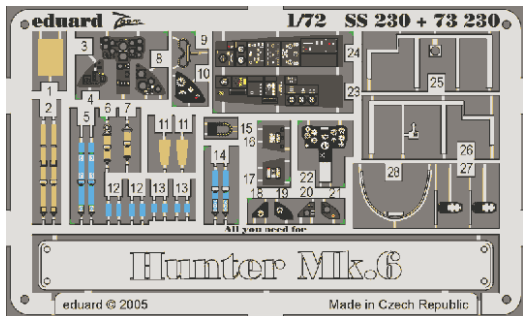

Hunter Mk.6

eduard

SS230

1/72 scale detail set for Revell kit • sada detailů pro model Revell 1/72

-  SYMMETRICAL ASSEMBLY
SYMETRICKÁ MONTÁŽ
-  REMOVE
ODSTRANIT
-  BEND
OHNOUT
-  REPLACE
NAHRADIT
-  GRIND
OBROUSIT
-  OPTION
VOLBA
-  DRILL HOLE
VRTAT OTVOR

 ORIGINAL KIT PARTS
PŮVODNÍ DÍLY STAVEBNICE

 PHOTO-ETCHED PARTS
LEPTANÉ DÍLY

 PARTS TO BE REMOVED
DÍLY K ODSTRANĚNÍ

 FILL
TMELIT

REFERENCES : Mark I guide : Hawker Hunter F Mk.6/6A
 Model skript 1/1998
 Replic No.75 Novembre 1997