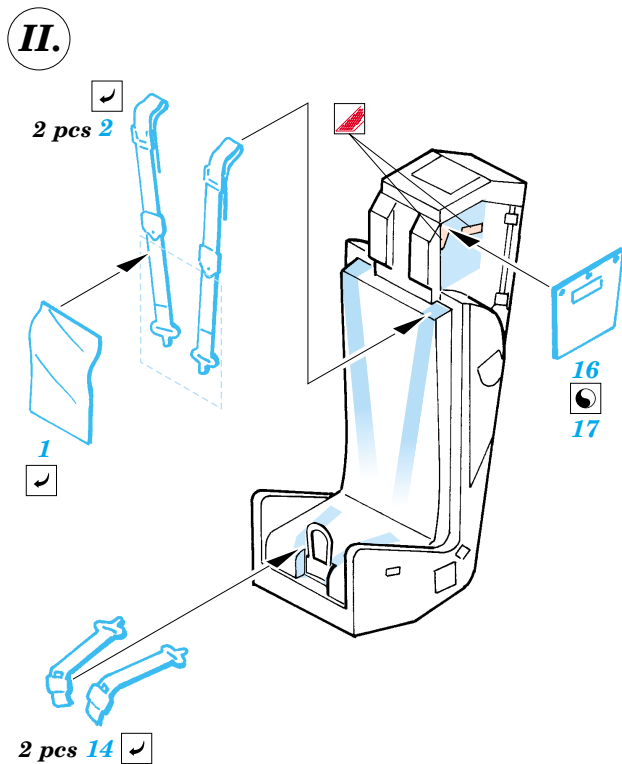

Hunter Mk.6

eduard

SS230

1/72 scale detail set for Revell kit • sada detailů pro model Revell 1/72

-  SYMMETRICAL ASSEMBLY
SYMETRICKÁ MONTÁŽ
-  REMOVE
ODSTRANIT
-  BEND
OHNOUT
-  REPLACE
NAHRADIT
-  GRIND
OBROUSIT
-  OPTION
VOLBA
-  DRILL HOLE
VRTAT OTVOR

 ORIGINAL KIT PARTS
PŮVODNÍ DÍLY STAVEBNICE

 PHOTO-ETCHED PARTS
LEPTANÉ DÍLY

 PARTS TO BE REMOVED
DÍLY K ODSTRANĚNÍ

 FILL
TMELIT

REFERENCES : Mark I guide : Hawker Hunter F Mk.6/6A
 Model skript 1/1998
 Replic No.75 Novembre 1997