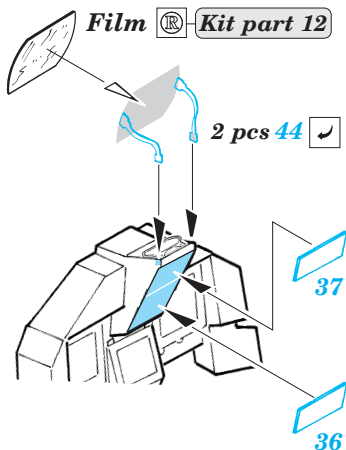

EF-2000 Typhoon Single seater

FE367

1/72 scale detail set for Revell kit • sada detailů pro model Revell 1/72

Film

- SYMMETRICAL ASSEMBLY
SYMETRICKÁ MONTÁŽ
- REMOVE
ODSTRANIT
- BEND
OHNOUT
- REPLACE
NAHRADIT
- GRIND
OBROUSIT
- OPTION
VOLBA
- DRILL HOLE
VRTAT OTVOR

ORIGINAL KIT PARTS
PŮVODNÍ DÍLY STAVEBNICE

PHOTO-ETCHED PARTS
LEPTANÉ DÍLY

PARTS TO BE REMOVED
DÍLY K ODSTRANĚNÍ

FILL
TMELIT

Kit part 8

Kit part 82

REFERENCES: www.eurofighter.com
 Model Expert - #12/1999
 World Air Power Journal - Volume 35