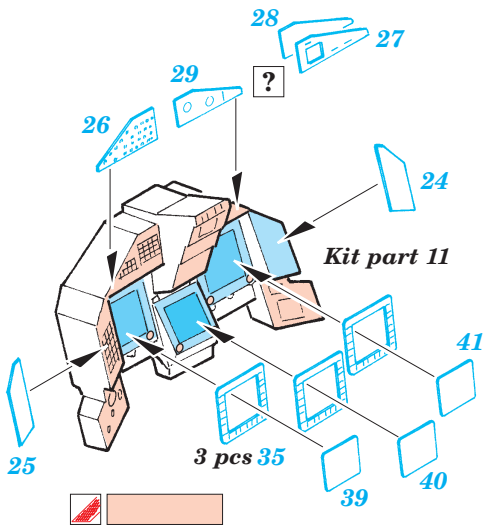

EF-2000 Typhoon Single seater

FE367

1/72 scale detail set for Revell kit • sada detailů pro model Revell 1/72

Film

- SYMMETRICAL ASSEMBLY
SYMETRICKÁ MONTÁŽ
- REMOVE
ODSTRANIT
- BEND
OHNOUT
- REPLACE
NAHRADIT
- GRIND
OBROUSIT
- OPTION
VOLBA
- DRILL HOLE
VRTAT OTVOR

ORIGINAL KIT PARTS
PŮVODNÍ DÍLY STAVEBNICE

PHOTO-ETCHED PARTS
LEPTANÉ DÍLY

PARTS TO BE REMOVED
DÍLY K ODSTRANĚNÍ

FILL
TMELIT

Kit part 8

Kit part 82

REFERENCES: www.eurofighter.com
 Model Expert - #12/1999
 World Air Power Journal - Volume 35