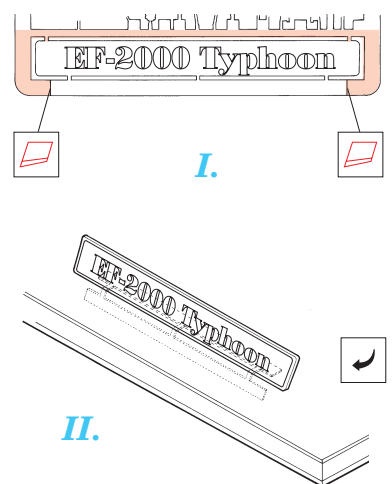

EF-2000 Typhoon Single seater

FE367

1/72 scale detail set for Revell kit • sada detailů pro model Revell 1/72

Film

- SYMMETRICAL ASSEMBLY
SYMETRICKÁ MONTÁŽ
- REMOVE
ODSTRANIT
- BEND
OHNOUT
- REPLACE
NAHRADIT
- GRIND
OBROUSIT
- OPTION
VOLBA
- DRILL HOLE
VRTAT OTVOR

ORIGINAL KIT PARTS
PŮVODNÍ DÍLY STAVEBNICE

PHOTO-ETCHED PARTS
LEPTANÉ DÍLY

PARTS TO BE REMOVED
DÍLY K ODSTRANĚNÍ

FILL
TMELIT

Kit part 8

Kit part 82

REFERENCES: www.eurofighter.com
 Model Expert - #12/1999
 World Air Power Journal - Volume 35