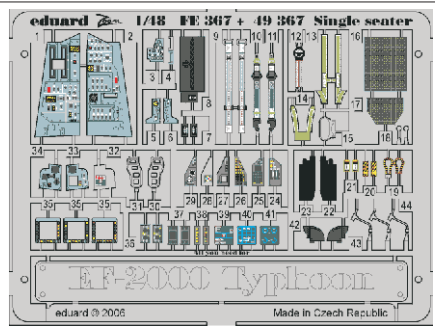

EF-2000 Typhoon Single seater

FE367

1/72 scale detail set for Revell kit • sada detailů pro model Revell 1/72

Film

- SYMMETRICAL ASSEMBLY
SYMETRICKÁ MONTÁŽ
- REMOVE
ODSTRANIT
- BEND
OHNOUT
- REPLACE
NAHRADIT
- GRIND
OBROUSIT
- OPTION
VOLBA
- DRILL HOLE
VRTAT OTVOR

ORIGINAL KIT PARTS
PŮVODNÍ DÍLY STAVEBNICE

PHOTO-ETCHED PARTS
LEPTANÉ DÍLY

PARTS TO BE REMOVED
DÍLY K ODSTRANĚNÍ

FILL
TMELIT

Kit part 8

Kit part 82

REFERENCES: www.eurofighter.com
 Model Expert - #12/1999
 World Air Power Journal - Volume 35