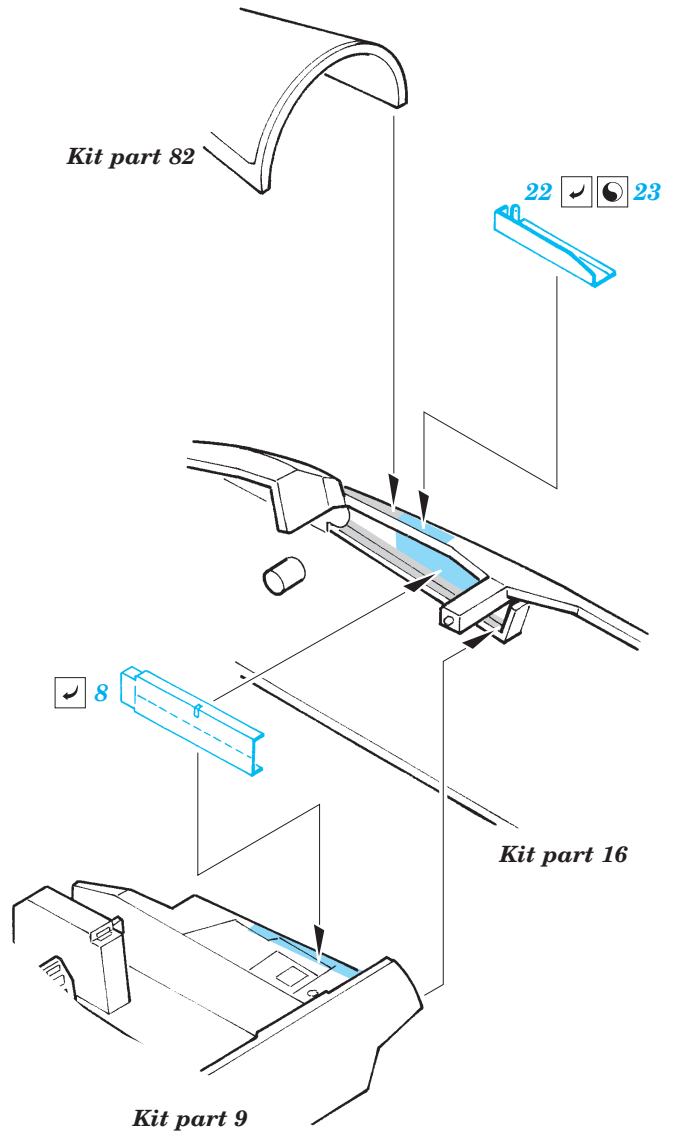

ORIGINAL KIT PARTS
PŮVODNÍ DÍLY STAVEBNICE

PHOTO-ETCHED PARTS
LEPTANÉ DÍLY

PARTS TO BE REMOVED
DÍLY K ODSTRANĚNÍ

FILL
TMELIT

Kit part 8

Kit part 82

REFERENCES: www.eurofighter.com
 Model Expert - #12/1999
 World Air Power Journal - Volume 35