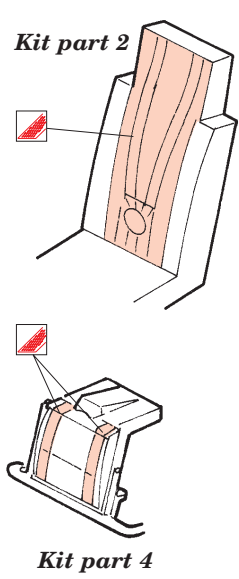

EF-2000 Typhoon Single seater

FE367

1/72 scale detail set for Revell kit • sada detailů pro model Revell 1/72

Film

- SYMMETRICAL ASSEMBLY
SYMETRICKÁ MONTÁŽ
- REMOVE
ODSTRANIT
- BEND
OHNOUT
- REPLACE
NAHRADIT
- GRIND
OBROUSIT
- OPTION
VOLBA
- DRILL HOLE
VRTAT OTVOR

ORIGINAL KIT PARTS
PŮVODNÍ DÍLY STAVEBNICE

PHOTO-ETCHED PARTS
LEPTANÉ DÍLY

PARTS TO BE REMOVED
DÍLY K ODSTRANĚNÍ

FILL
TMELIT

Kit part 8

Kit part 82

REFERENCES: www.eurofighter.com
 Model Expert - #12/1999
 World Air Power Journal - Volume 35