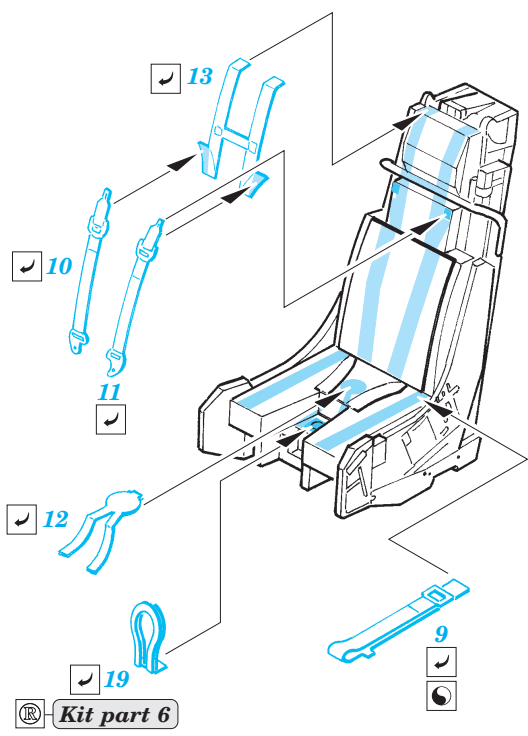

EF-2000 Typhoon Single seater

FE367

1/72 scale detail set for Revell kit • sada detailů pro model Revell 1/72

Film

- SYMMETRICAL ASSEMBLY
SYMETRICKÁ MONTÁŽ
- REMOVE
ODSTRANIT
- BEND
OHNOUT
- REPLACE
NAHRADIT
- GRIND
OBROUSIT
- OPTION
VOLBA
- DRILL HOLE
VRTAT OTVOR

ORIGINAL KIT PARTS
PŮVODNÍ DÍLY STAVEBNICE

PHOTO-ETCHED PARTS
LEPTANÉ DÍLY

PARTS TO BE REMOVED
DÍLY K ODSTRANĚNÍ

FILL
TMELIT

Kit part 8

Kit part 82

REFERENCES: www.eurofighter.com
 Model Expert - #12/1999
 World Air Power Journal - Volume 35