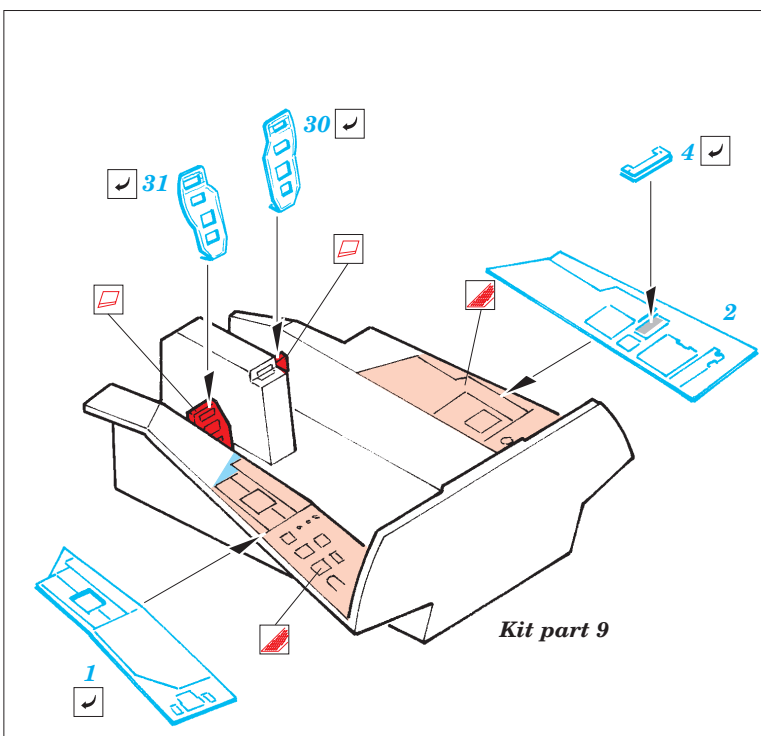

EF-2000 Typhoon Single seater

FE367

1/72 scale detail set for Revell kit • sada detailů pro model Revell 1/72

Film

- SYMMETRICAL ASSEMBLY
SYMETRICKÁ MONTÁŽ
- REMOVE
ODSTRANIT
- BEND
OHNOUT
- REPLACE
NAHRADIT
- GRIND
OBROUSIT
- OPTION
VOLBA
- DRILL HOLE
VRTAT OTVOR

ORIGINAL KIT PARTS
PŮVODNÍ DÍLY STAVEBNICE

PHOTO-ETCHED PARTS
LEPTANÉ DÍLY

PARTS TO BE REMOVED
DÍLY K ODSTRANĚNÍ

FILL
TMELIT

Kit part 8

Kit part 82

REFERENCES: www.eurofighter.com
 Model Expert - #12/1999
 World Air Power Journal - Volume 35