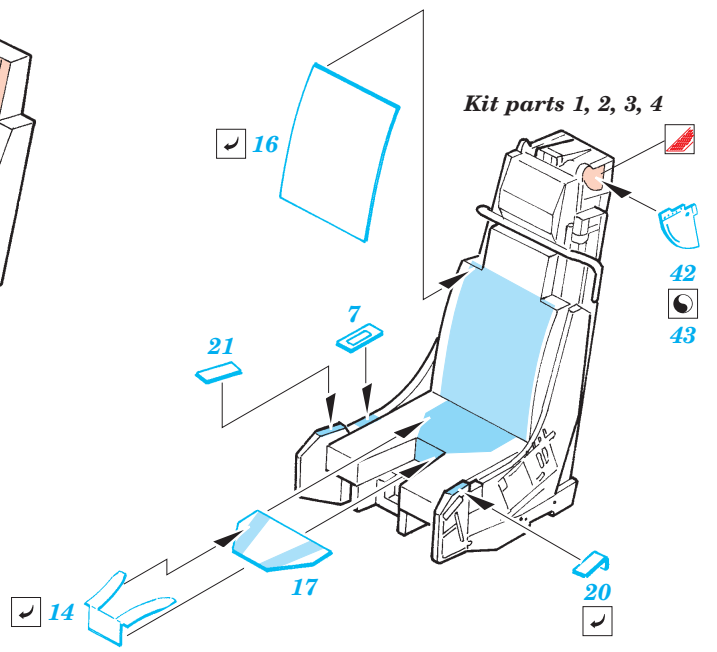

EF-2000 Typhoon Single seater

FE367

1/72 scale detail set for Revell kit • sada detailů pro model Revell 1/72

Film

- SYMMETRICAL ASSEMBLY
SYMETRICKÁ MONTÁŽ
- REMOVE
ODSTRANIT
- BEND
OHNOUT
- REPLACE
NAHRADIT
- GRIND
OBROUSIT
- OPTION
VOLBA
- DRILL HOLE
VRTAT OTVOR

ORIGINAL KIT PARTS
PŮVODNÍ DÍLY STAVEBNICE

PHOTO-ETCHED PARTS
LEPTANÉ DÍLY

PARTS TO BE REMOVED
DÍLY K ODSTRANĚNÍ

FILL
TMELIT

Kit part 8

Kit part 82

REFERENCES: www.eurofighter.com
 Model Expert - #12/1999
 World Air Power Journal - Volume 35