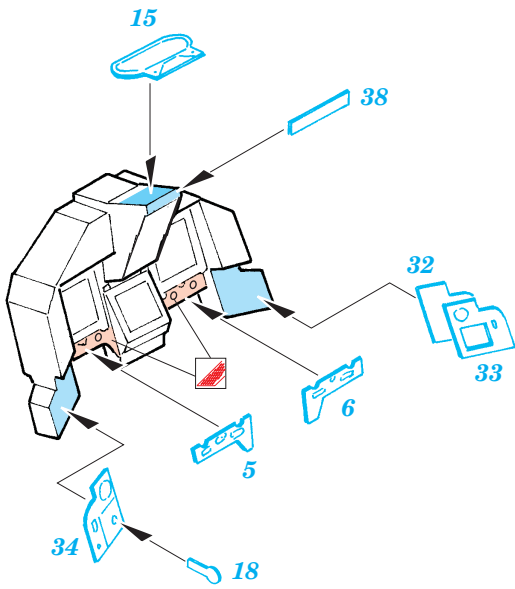

EF-2000 Typhoon Single seater

FE367

1/72 scale detail set for Revell kit • sada detailů pro model Revell 1/72

Film

- SYMMETRICAL ASSEMBLY
SYMETRICKÁ MONTÁŽ
- REMOVE
ODSTRANIT
- BEND
OHNOUT
- REPLACE
NAHRADIT
- GRIND
OBROUSIT
- OPTION
VOLBA
- DRILL HOLE
VRTAT OTVOR

ORIGINAL KIT PARTS
PŮVODNÍ DÍLY STAVEBNICE

PHOTO-ETCHED PARTS
LEPTANÉ DÍLY

PARTS TO BE REMOVED
DÍLY K ODSTRANĚNÍ

FILL
TMELIT

Kit part 8

Kit part 82

REFERENCES: www.eurofighter.com
 Model Expert - #12/1999
 World Air Power Journal - Volume 35