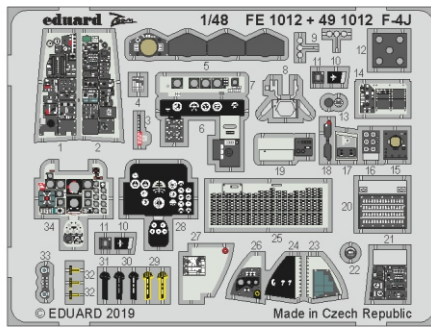

F-4J

detail set for 1/48 ACADEMY kit • sada detailů pro stavebnici 1/48 ACADEMY

- APPLY EXPRESS MASK AND PAINT BEFORE GLUING
POUŽIT EXPRESS MASK NABARVIT PŘED SLEPENÍM
- SYMMETRICAL ASSEMBLY
SYMETRICKÁ MONTÁŽ
- REMOVE
ODSTRANIT
- GRIND
OBROUSIT
- DRILL HOLE
VRTAT OTVOR
- BEND
OHNOUT
- OPTION
VOLBA
- REPLACE
NAHRADIT
- 1** COLORED ETCHED PARTS
LEPTANÉ BAREVNÉ DÍLY
- 1** ETCHED PARTS
LEPTANÉ NEBAREVNÉ DÍLY
- 1** ORIGINAL KIT PARTS
PŮVODNÍ DÍLY STAVEBNICE

ORIGINAL KIT PARTS PŮVODNÍ DÍLY STAVEBNICE	PHOTO-ETCHED PARTS LEPTANÉ DÍLY	PARTS TO BE REMOVED DÍLY K ODSTRANĚNÍ	FILL TMELIT
---	------------------------------------	--	----------------