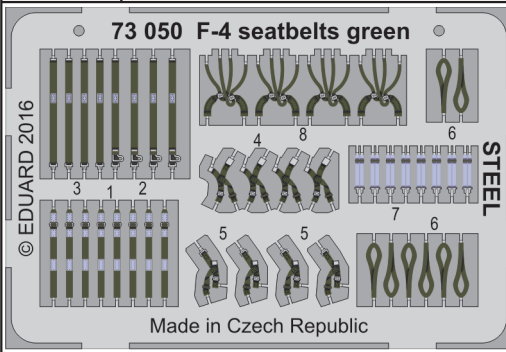

F-4 seatbelts green STEEL

detail set for 1/72 kit • sada detailů pro stavebnici 1/72

eduard

73 050

- APPLY EXPRESS MASK AND PAINT BEFORE GLUING
POUŽIT EXPRESS MASK NABARVIT PŘED SLEPENÍM
- SYMMETRICAL ASSEMBLY
SYMETRICKÁ MONTÁŽ
- REMOVE
ODSTRANIT
- GRIND
OBROUSIT
- DRILL HOLE
VRTAT OTVOR
- COLORED ETCHED PARTS
LEPTANÉ BAREVNÉ DÍLY
- ETCHED PARTS
LEPTANÉ NEBAREVNÉ DÍLY
- ORIGINAL KIT PARTS
PŮVODNÍ DÍLY STAVEBNICE
- BEND
OHNOUT
- OPTION
VOLBA
- REPLACE
NAHRADIT

ORIGINAL KIT PARTS
PŮVODNÍ DÍLY STAVEBNICE

PHOTO-ETCHED PARTS
LEPTANÉ DÍLY

PARTS TO BE REMOVED
DÍLY K ODSTRANĚNÍ

FILL
TMELIT