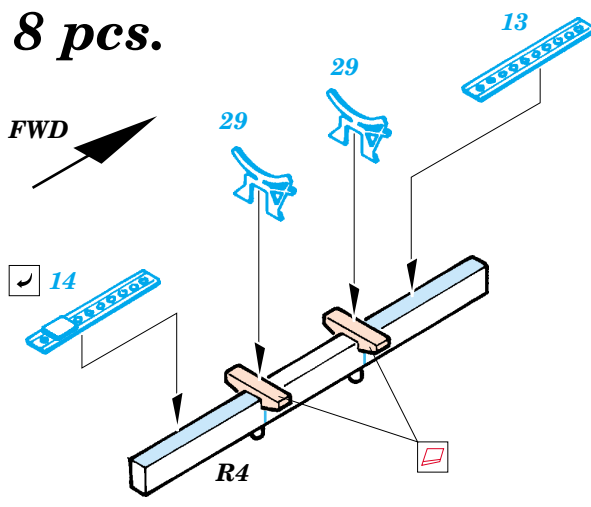

# Lancaster B Mk.I/ Mk.III bomb bay

eduard

72 452

1/72 scale detail set for Hasegawa kit • sada detailů pro model 1/72 Hasegawa

- ★ APPLY EXPRESS MASK AND PAINT BEFORE GLUING  
POUŽIT EXPRESS MASK NABARVIT PŘED SLEPENÍM
- ◐ SYMETRICAL ASSEMBLY  
SYMETRICKÁ MONTÁŽ
- ◓ REMOVE  
ODSTRANIT
- ◔ GRIND  
OBROUSIT
- ◕ DRILL HOLE  
VRTAT OTVOR
- ↪ BEND  
OHNOUIT
- ⊕ OPTION  
VOLBA
- Ⓜ REPLACE  
NAHRADIT

■ ORIGINAL KIT PARTS  
PŮVODNÍ DÍLY STAVEBNICE

■ PHOTO-ETCHED PARTS  
LEPTANÉ DÍLY

■ PARTS TO BE REMOVED  
DÍLY K ODSTRANĚNÍ

■ FILL  
TMELIT

### REFERENCES:

Modelers Datalife #4 - Avro Lancaster

8 pcs.

10 pcs.

18 pcs.

9 ✓ R3

**B**

**A**