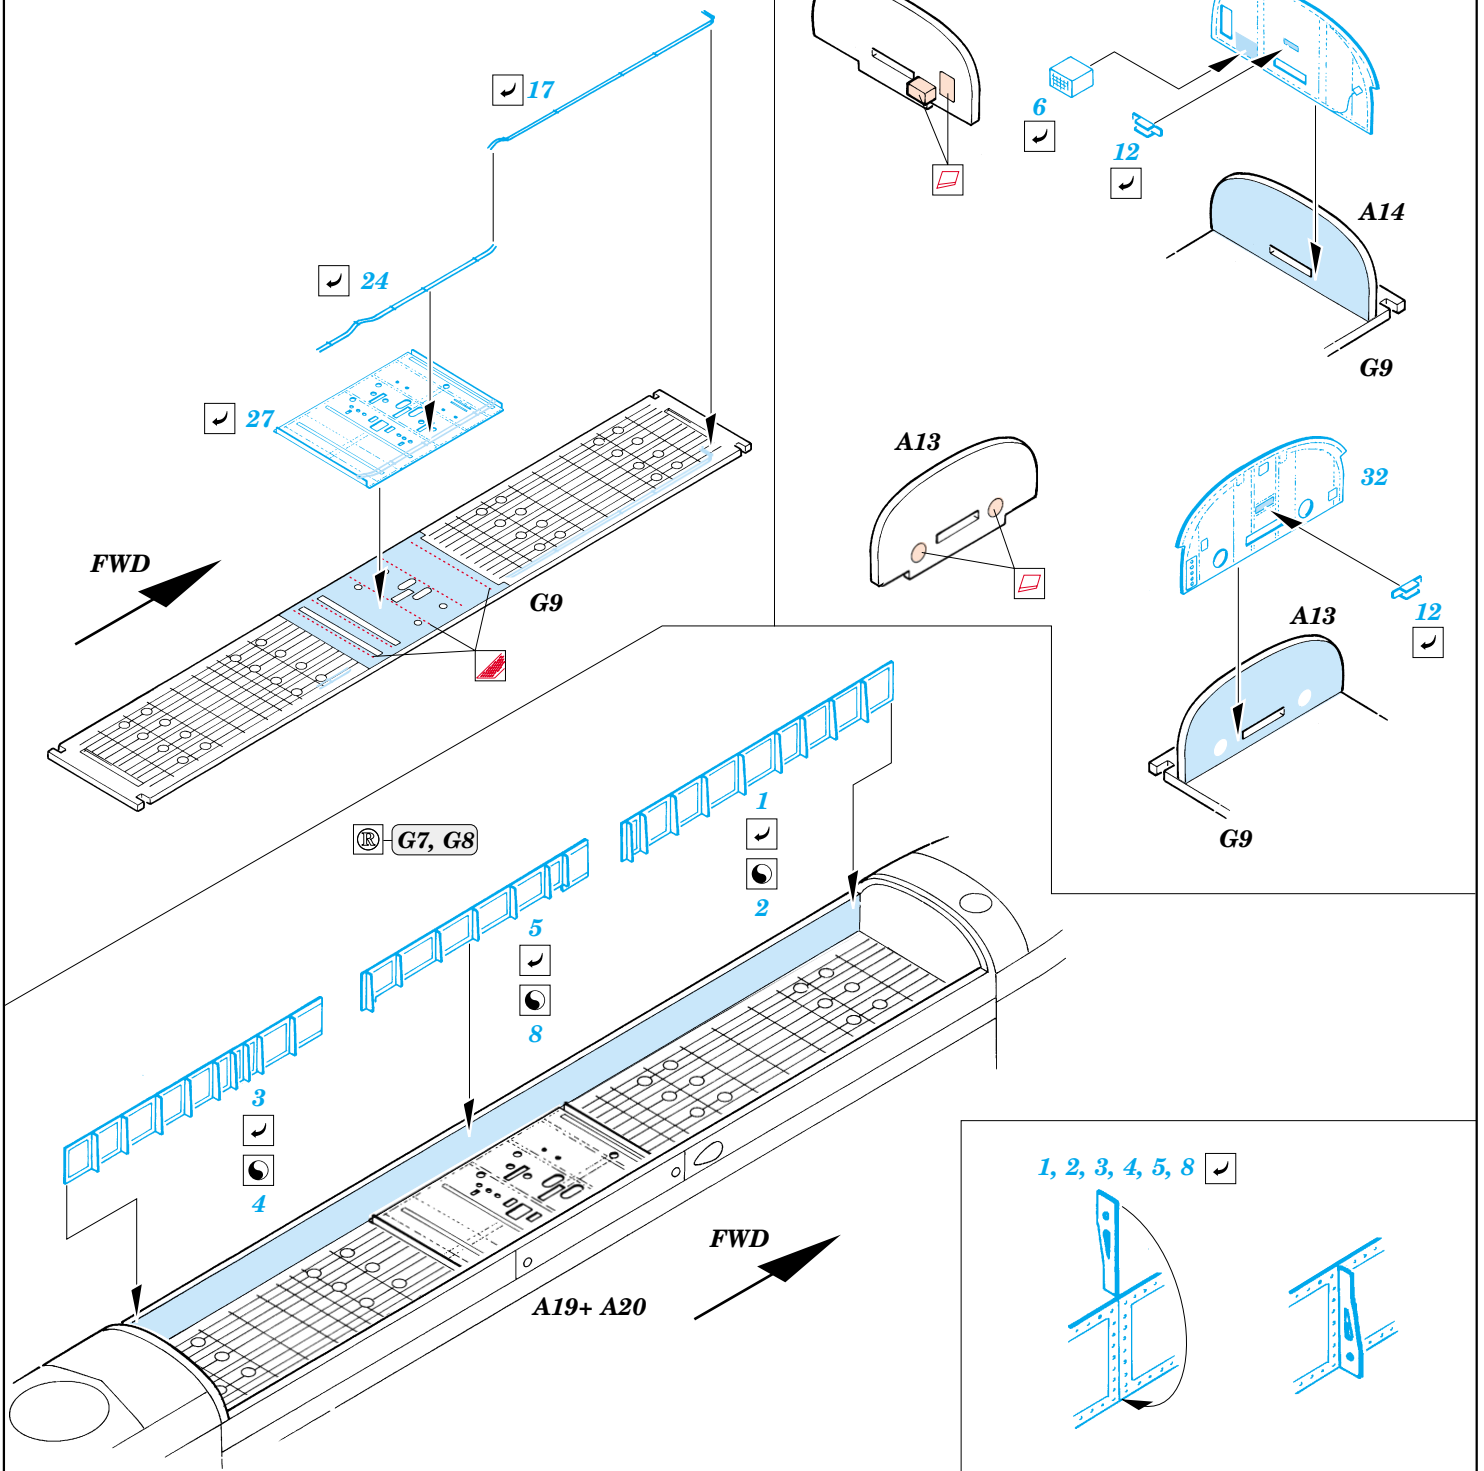

# Lancaster B Mk.I/ Mk.III bomb bay

eduard

72 452

1/72 scale detail set for Hasegawa kit • sada detailů pro model 1/72 Hasegawa

- ★ APPLY EXPRESS MASK AND PAINT BEFORE GLUING  
POUŽIT EXPRESS MASK NABARVIT PŘED SLEPENÍM
- ◐ SYMETRICAL ASSEMBLY  
SYMETRICKÁ MONTÁŽ
- ◓ REMOVE  
ODSTRANIT
- ◔ GRIND  
OBROUSIT
- ◕ DRILL HOLE  
VRTAT OTVOR
- ↪ BEND  
OHNOUIT
- ⊕ OPTION  
VOLBA
- Ⓜ REPLACE  
NAHRADIT

■ ORIGINAL KIT PARTS  
PŮVODNÍ DÍLY STAVEBNICE

■ PHOTO-ETCHED PARTS  
LEPTANÉ DÍLY

■ PARTS TO BE REMOVED  
DÍLY K ODSTRANĚNÍ

■ FILL  
TMELIT

### REFERENCES:

Modelers Datalife #4 - Avro Lancaster

8 pcs.

10 pcs.

18 pcs.

9 ✓ R3

**B**

**A**