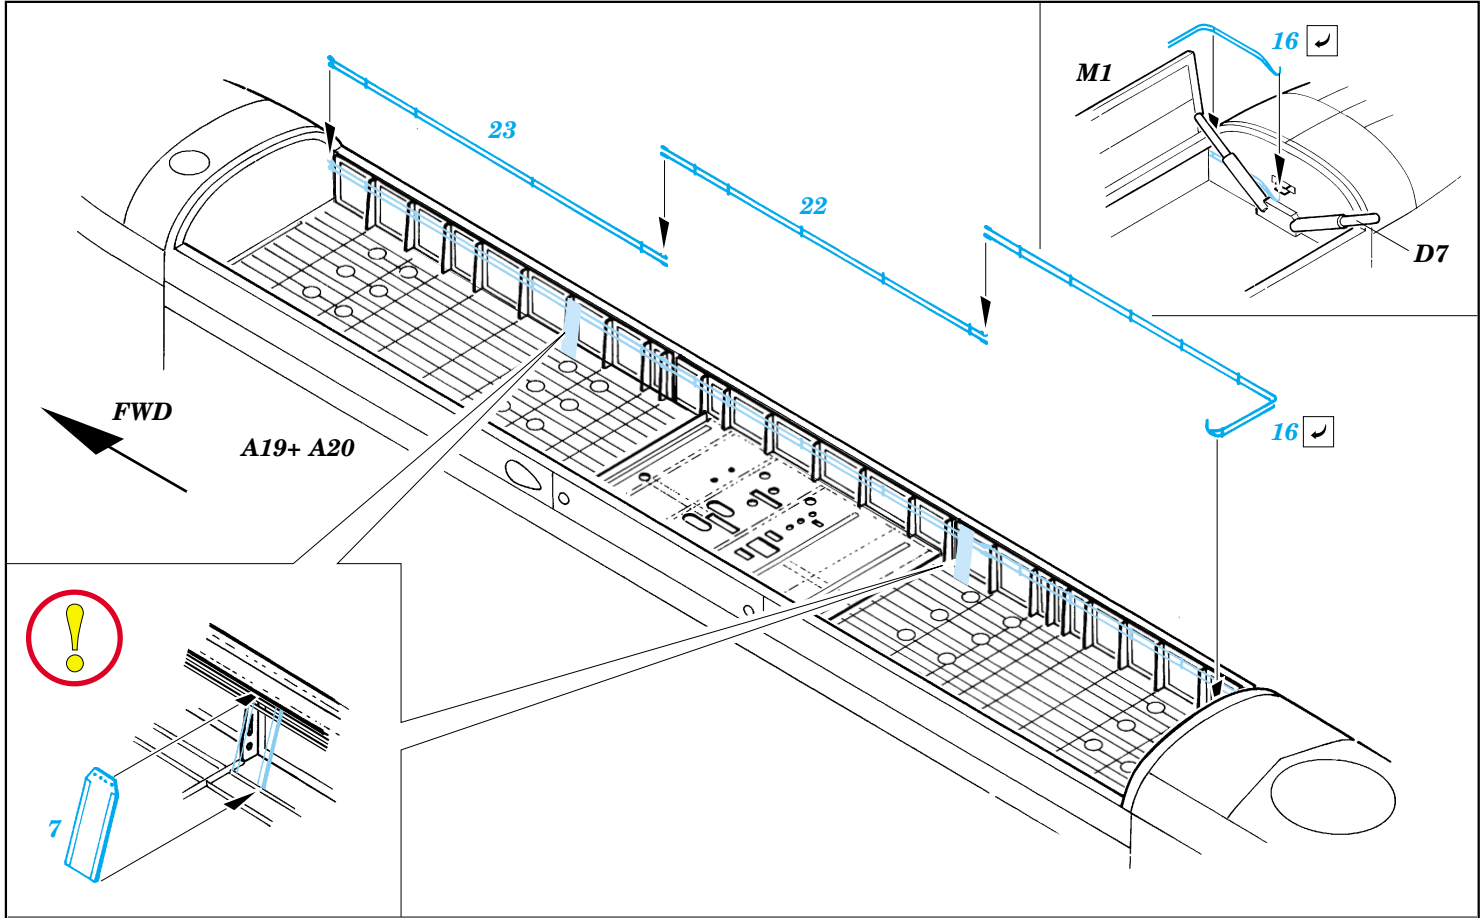

# Lancaster B Mk.I/ Mk.III bomb bay

eduard

72 452

1/72 scale detail set for Hasegawa kit • sada detailů pro model 1/72 Hasegawa

- ★ APPLY EXPRESS MASK AND PAINT BEFORE GLUING  
POUŽIT EXPRESS MASK NABARVIT PŘED SLEPENÍM
- ◐ SYMETRICAL ASSEMBLY  
SYMETRICKÁ MONTÁŽ
- ◓ REMOVE  
ODSTRANIT
- ◔ GRIND  
OBROUSIT
- ◕ DRILL HOLE  
VRTAT OTVOR
- ↪ BEND  
OHNOUIT
- ⊕ OPTION  
VOLBA
- Ⓜ REPLACE  
NAHRADIT

■ ORIGINAL KIT PARTS  
PŮVODNÍ DÍLY STAVEBNICE

■ PHOTO-ETCHED PARTS  
LEPTANÉ DÍLY

■ PARTS TO BE REMOVED  
DÍLY K ODSTRANĚNÍ

■ FILL  
TMELIT

### REFERENCES:

Modelers Datalife #4 - Avro Lancaster

8 pcs.

10 pcs.

18 pcs.

9 ✓ R3

**B**

**A**