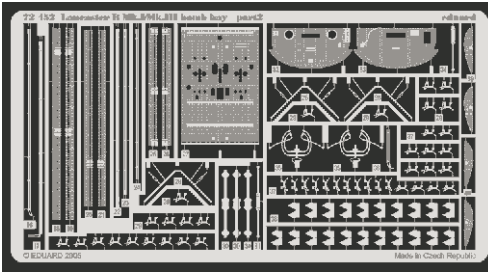

# Lancaster B Mk.I/ Mk.III bomb bay

eduard

72 452

1/72 scale detail set for Hasegawa kit • sada detailů pro model 1/72 Hasegawa

- ★ APPLY EXPRESS MASK AND PAINT BEFORE GLUING  
POUŽIT EXPRESS MASK NABARVIT PŘED SLEPENÍM
- ◐ SYMETRICAL ASSEMBLY  
SYMETRICKÁ MONTÁŽ
- ◓ REMOVE  
ODSTRANIT
- ◔ GRIND  
OBROUSIT
- ◕ DRILL HOLE  
VRTAT OTVOR
- ↪ BEND  
OHNOUIT
- ⊕ OPTION  
VOLBA
- Ⓜ REPLACE  
NAHRADIT

■ ORIGINAL KIT PARTS  
PŮVODNÍ DÍLY STAVEBNICE

■ PHOTO-ETCHED PARTS  
LEPTANÉ DÍLY

■ PARTS TO BE REMOVED  
DÍLY K ODSTRANĚNÍ

■ FILL  
TMELIT

### REFERENCES:

Modelers Datalife #4 - Avro Lancaster

8 pcs.

10 pcs.

18 pcs.

9 ✓ R3

**B**

**A**