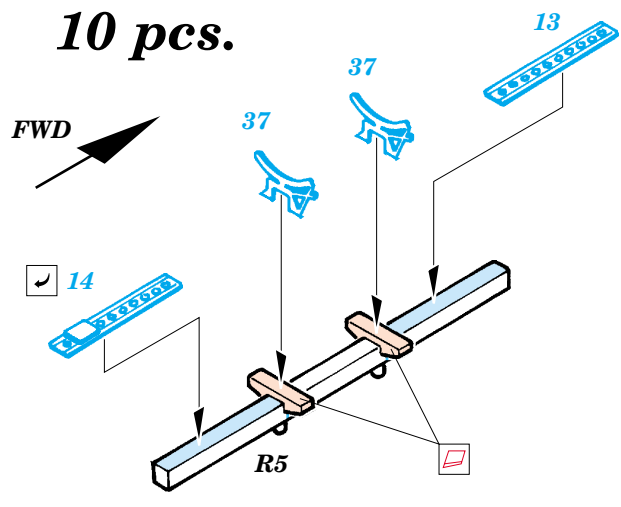

■ ORIGINAL KIT PARTS  
PŮVODNÍ DÍLY STAVEBNICE

■ PHOTO-ETCHED PARTS  
LEPTANÉ DÍLY

■ PARTS TO BE REMOVED  
DÍLY K ODSTRANĚNÍ

■ FILL  
TMELIT

### REFERENCES:

Modelers Datalife #4 - Avro Lancaster

8 pcs.

10 pcs.

18 pcs.

9 ✓ R3

**B**

**A**

**B**

**A**