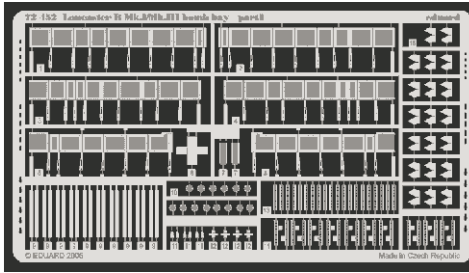

# Lancaster B Mk.I/ Mk.III bomb bay

eduard

72 452

1/72 scale detail set for Hasegawa kit • sada detailů pro model 1/72 Hasegawa

- ★ APPLY EXPRESS MASK AND PAINT BEFORE GLUING  
POUŽIT EXPRESS MASK NABARVIT PŘED SLEPENÍM
- ◐ SYMETRICAL ASSEMBLY  
SYMETRICKÁ MONTÁŽ
- ◓ REMOVE  
ODSTRANIT
- ◔ GRIND  
OBROUSIT
- ◕ DRILL HOLE  
VRTAT OTVOR
- ↪ BEND  
OHNOUIT
- ⊕ OPTION  
VOLBA
- Ⓜ REPLACE  
NAHRADIT

■ ORIGINAL KIT PARTS  
PŮVODNÍ DÍLY STAVEBNICE

■ PHOTO-ETCHED PARTS  
LEPTANÉ DÍLY

■ PARTS TO BE REMOVED  
DÍLY K ODSTRANĚNÍ

■ FILL  
TMELIT

### REFERENCES:

Modelers Datalife #4 - Avro Lancaster

8 pcs.

10 pcs.

18 pcs.

9 ✓ R3

**B**

**A**