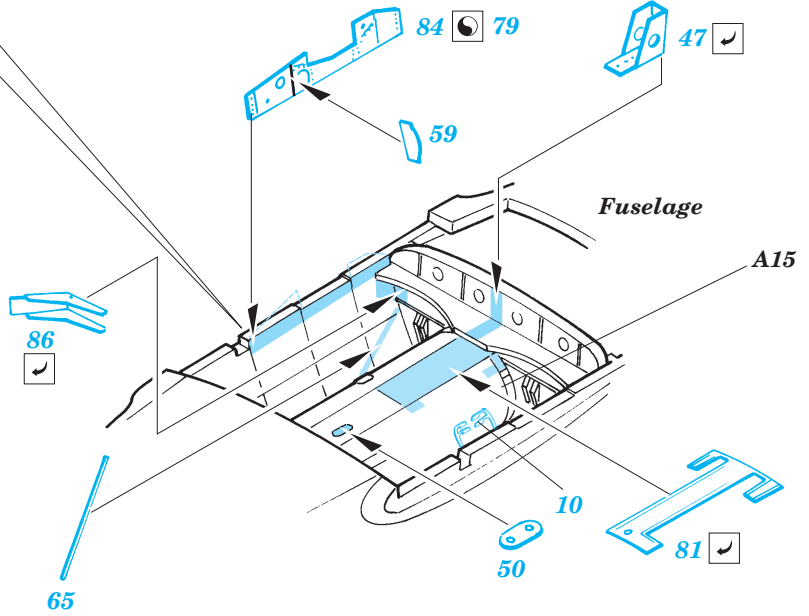

SS 302
Me 262A Schwalbe

FILM

ORIGINAL KIT PARTS
PŮVODNÍ DÍLY STAVEBNICE

PHOTO-ETCHED PARTS
LEPTANÉ DÍLY

PARTS TO BE REMOVED
DÍLY K ODSTRANĚNÍ

FILL
TMELIT

REFERENCES:
 AERO DETAIL # 9 - Messerschmitt Me262A
 YELLOW SERIES - Messerschmitt Me262A SCHWALBE
 MONOGRAFIE LOTNICZE - Me262A SCHWALBE
 MBI / SAGITTA - Messerschmitt Me262A SCHWALBE