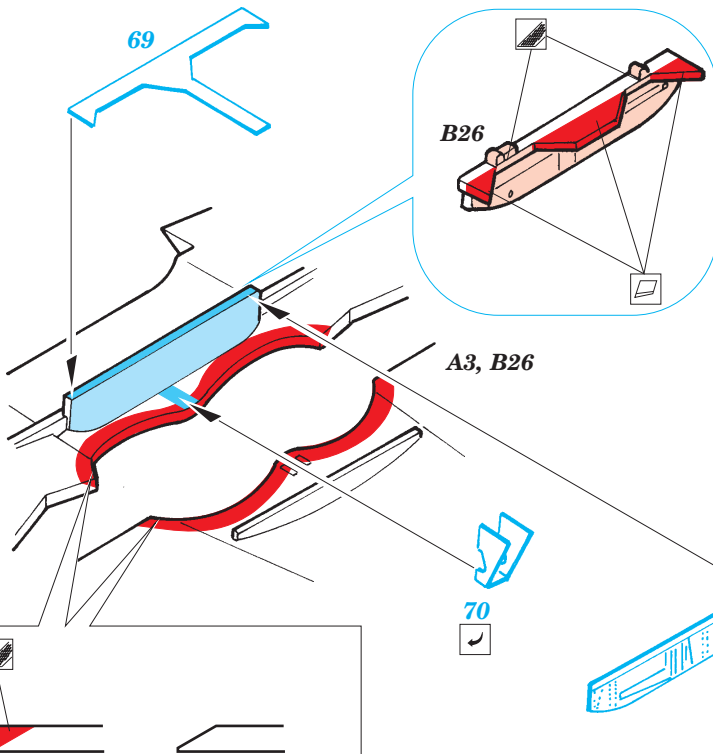

SS 302
Me 262A Schwalbe

FILM

ORIGINAL KIT PARTS
PŮVODNÍ DÍLY STAVEBNICE

PHOTO-ETCHED PARTS
LEPTANÉ DÍLY

PARTS TO BE REMOVED
DÍLY K ODSTRANĚNÍ

FILL
TMELIT

REFERENCES:
 AERO DETAIL # 9 - Messerschmitt Me262A
 YELLOW SERIES - Messerschmitt Me262A SCHWALBE
 MONOGRAFIE LOTNICZE - Me262A SCHWALBE
 MBI / SAGITTA - Messerschmitt Me262A SCHWALBE