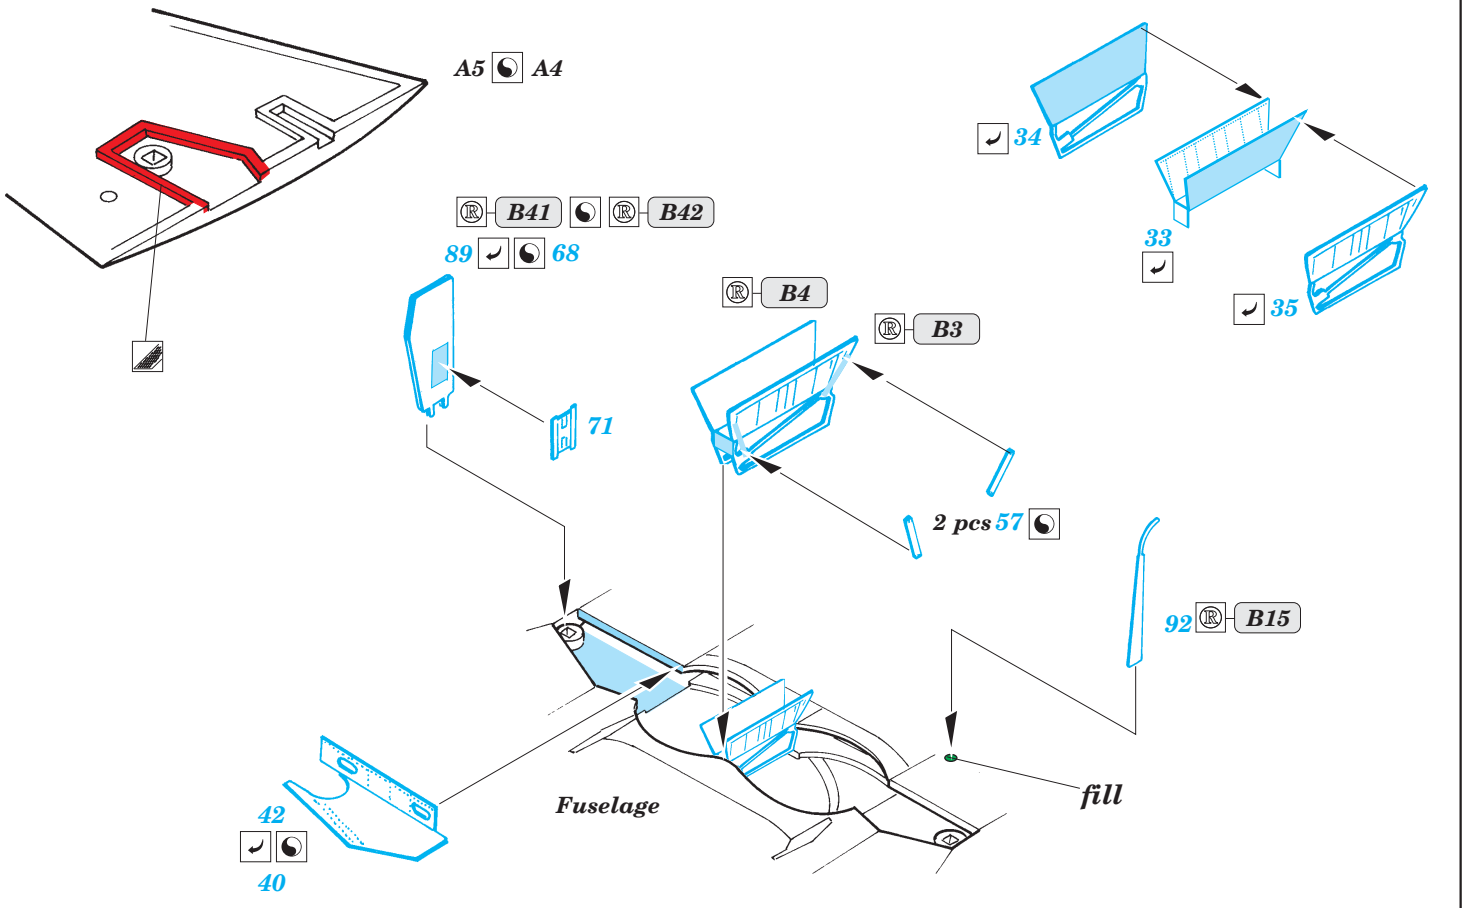

SS 302
Me 262A Schwalbe

FILM

ORIGINAL KIT PARTS
PŮVODNÍ DÍLY STAVEBNICE

PHOTO-ETCHED PARTS
LEPTANÉ DÍLY

PARTS TO BE REMOVED
DÍLY K ODSTRANĚNÍ

FILL
TMELIT

REFERENCES:
 AERO DETAIL # 9 - Messerschmitt Me262A
 YELLOW SERIES - Messerschmitt Me262A SCHWALBE
 MONOGRAFIE LOTNICZE - Me262A SCHWALBE
 MBI / SAGITTA - Messerschmitt Me262A SCHWALBE