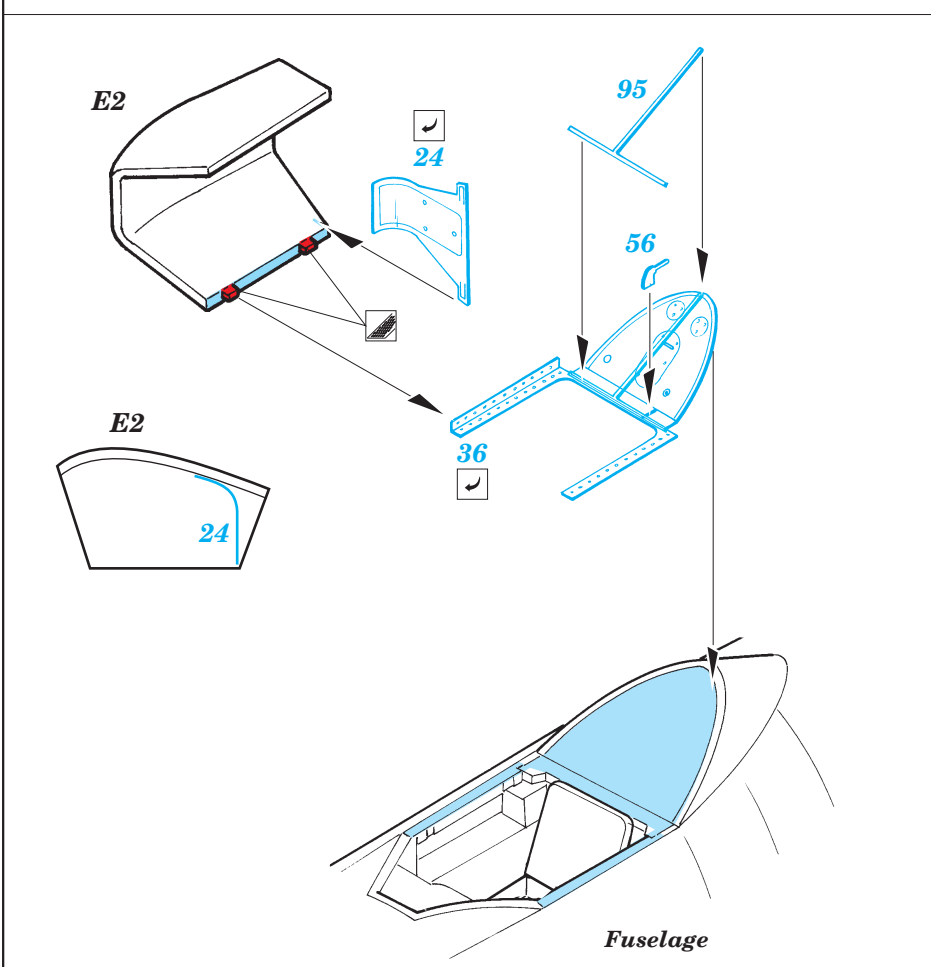

SS 302
Me 262A Schwalbe

FILM

ORIGINAL KIT PARTS
PŮVODNÍ DÍLY STAVEBNICE

PHOTO-ETCHED PARTS
LEPTANÉ DÍLY

PARTS TO BE REMOVED
DÍLY K ODSTRANĚNÍ

FILL
TMELIT

REFERENCES:
 AERO DETAIL # 9 - Messerschmitt Me262A
 YELLOW SERIES - Messerschmitt Me262A SCHWALBE
 MONOGRAFIE LOTNICZE - Me262A SCHWALBE
 MBI / SAGITTA - Messerschmitt Me262A SCHWALBE