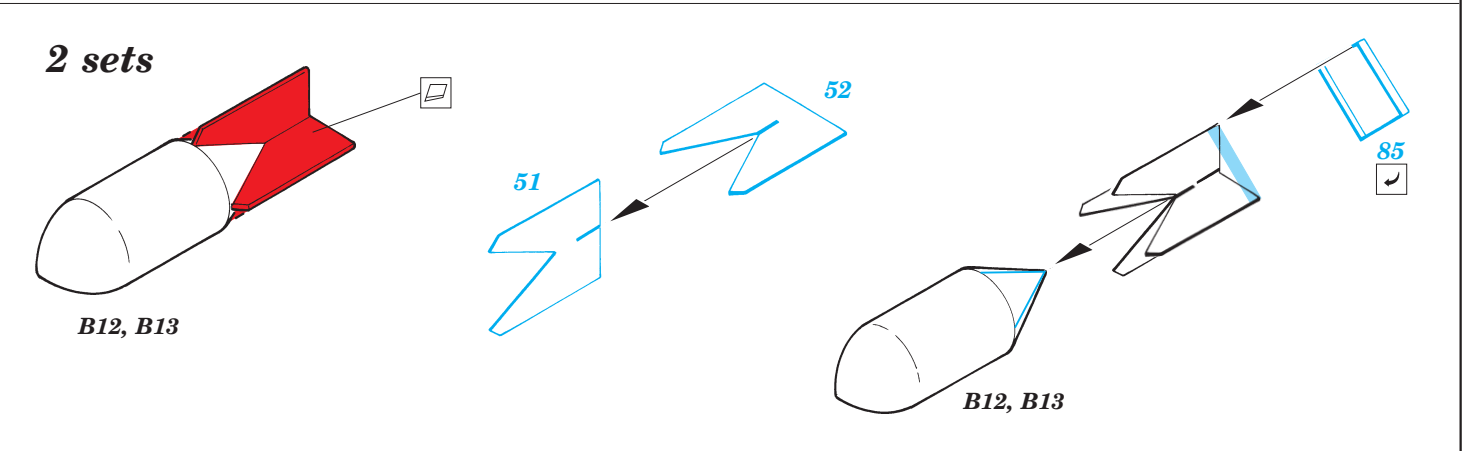

SS 302
Me 262A Schwalbe

FILM

ORIGINAL KIT PARTS
PŮVODNÍ DÍLY STAVEBNICE

PHOTO-ETCHED PARTS
LEPTANÉ DÍLY

PARTS TO BE REMOVED
DÍLY K ODSTRANĚNÍ

FILL
TMELIT

REFERENCES:
 AERO DETAIL # 9 - Messerschmitt Me262A
 YELLOW SERIES - Messerschmitt Me262A SCHWALBE
 MONOGRAFIE LOTNICZE - Me262A SCHWALBE
 MBI / SAGITTA - Messerschmitt Me262A SCHWALBE