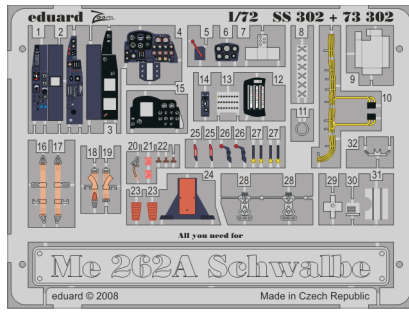

Me 262A Schwalbe

eduard

73 302

1/72 scale detail set for Academy kit • sada detailů pro model 1/72 Academy

- ★ APPLY EXPRESS MASK AND PAINT BEFORE GLUING
POUŽIT EXPRESS MASK NABARVIT PŘED SLEPENÍM
- ☉ SYMMETRICAL ASSEMBLY
SYMETRICKÁ MONTÁŽ
- ☐ REMOVE
ODSTRANIT
- ☐ GRIND
OBROUSIT
- ☐ DRILL HOLE
VRTAT OTVOR
- ↪ BEND
OHNOUT
- ❓ OPTION
VOLBA
- Ⓜ REPLACE
NAHRADIT

SS 302
Me 262A Schwalbe

FILM

ORIGINAL KIT PARTS
PŮVODNÍ DÍLY STAVEBNICE

PHOTO-ETCHED PARTS
LEPTANÉ DÍLY

PARTS TO BE REMOVED
DÍLY K ODSTRANĚNÍ

FILL
TMELIT

REFERENCES:
 AERO DETAIL # 9 - Messerschmitt Me262A
 YELLOW SERIES - Messerschmitt Me262A SCHWALBE
 MONOGRAFIE LOTNICZE - Me262A SCHWALBE
 MBI / SAGITTA - Messerschmitt Me262A SCHWALBE