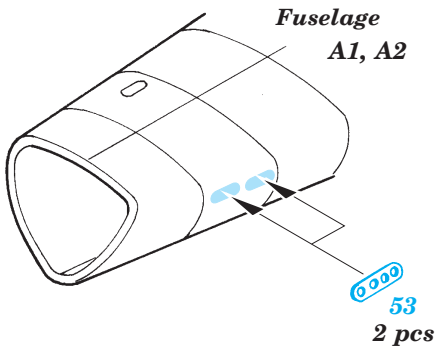

SS 302
Me 262A Schwalbe

FILM

ORIGINAL KIT PARTS
PŮVODNÍ DÍLY STAVEBNICE

PHOTO-ETCHED PARTS
LEPTANÉ DÍLY

PARTS TO BE REMOVED
DÍLY K ODSTRANĚNÍ

FILL
TMELIT

REFERENCES:
 AERO DETAIL # 9 - Messerschmitt Me262A
 YELLOW SERIES - Messerschmitt Me262A SCHWALBE
 MONOGRAFIE LOTNICZE - Me262A SCHWALBE
 MBI / SAGITTA - Messerschmitt Me262A SCHWALBE