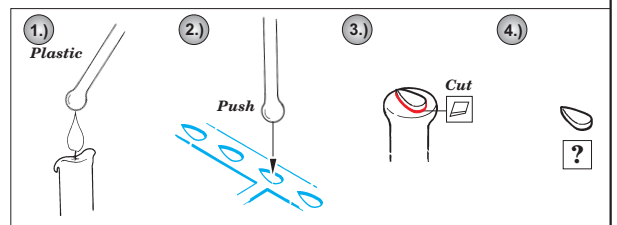

SS 302
Me 262A Schwalbe

FILM

ORIGINAL KIT PARTS
PŮVODNÍ DÍLY STAVEBNICE

PHOTO-ETCHED PARTS
LEPTANÉ DÍLY

PARTS TO BE REMOVED
DÍLY K ODSTRANĚNÍ

FILL
TMELIT

REFERENCES:
 AERO DETAIL # 9 - Messerschmitt Me262A
 YELLOW SERIES - Messerschmitt Me262A SCHWALBE
 MONOGRAFIE LOTNICZE - Me262A SCHWALBE
 MBI / SAGITTA - Messerschmitt Me262A SCHWALBE