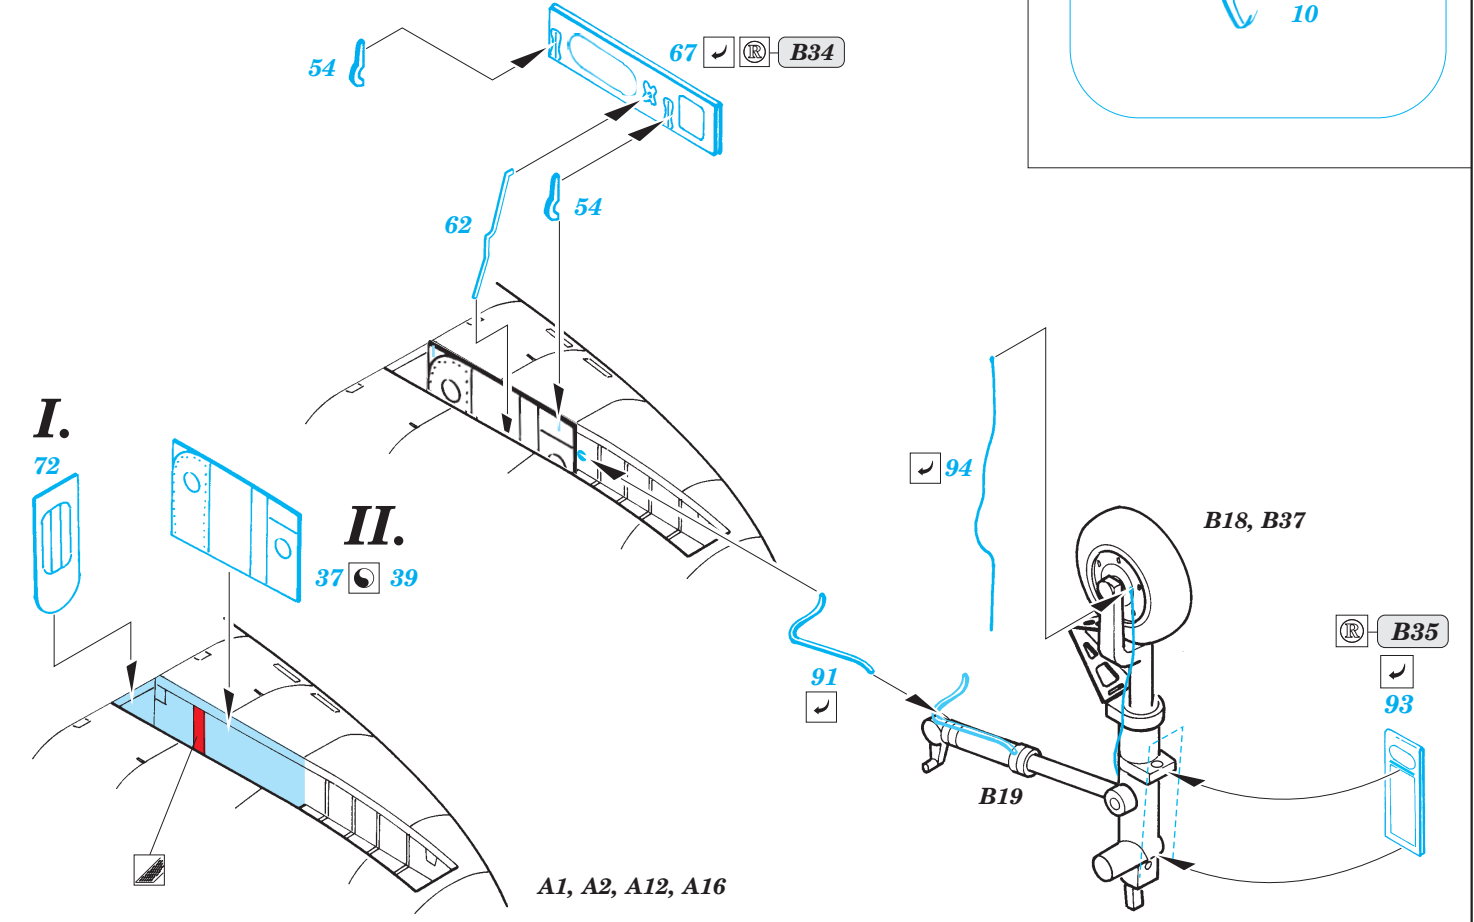

SS 302
Me 262A Schwalbe

FILM

ORIGINAL KIT PARTS
PŮVODNÍ DÍLY STAVEBNICE

PHOTO-ETCHED PARTS
LEPTANÉ DÍLY

PARTS TO BE REMOVED
DÍLY K ODSTRANĚNÍ

FILL
TMELIT

REFERENCES:
 AERO DETAIL # 9 - Messerschmitt Me262A
 YELLOW SERIES - Messerschmitt Me262A SCHWALBE
 MONOGRAFIE LOTNICZE - Me262A SCHWALBE
 MBI / SAGITTA - Messerschmitt Me262A SCHWALBE