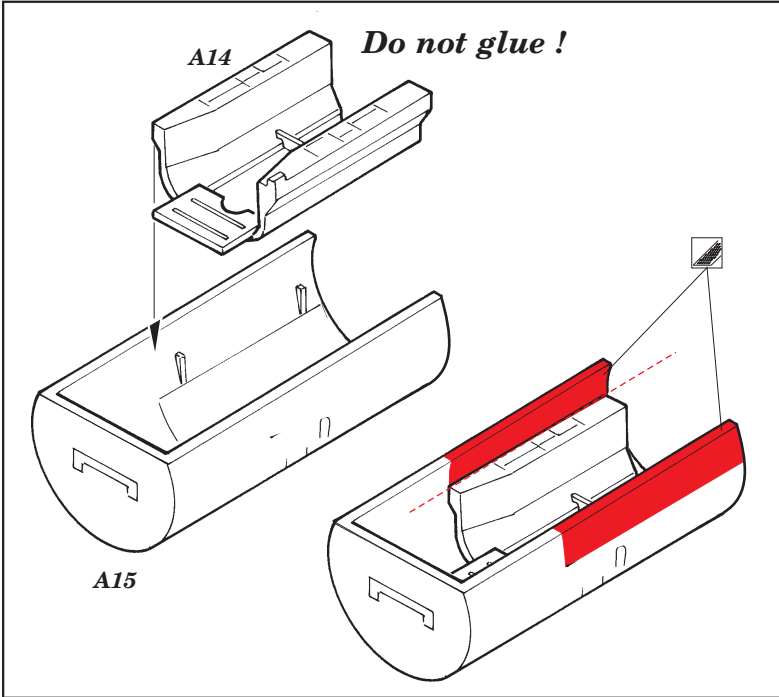

SS 302
Me 262A Schwalbe

FILM

ORIGINAL KIT PARTS
PŮVODNÍ DÍLY STAVEBNICE

PHOTO-ETCHED PARTS
LEPTANÉ DÍLY

PARTS TO BE REMOVED
DÍLY K ODSTRANĚNÍ

FILL
TMELIT

REFERENCES:
 AERO DETAIL # 9 - Messerschmitt Me262A
 YELLOW SERIES - Messerschmitt Me262A SCHWALBE
 MONOGRAFIE LOTNICZE - Me262A SCHWALBE
 MBI / SAGITTA - Messerschmitt Me262A SCHWALBE