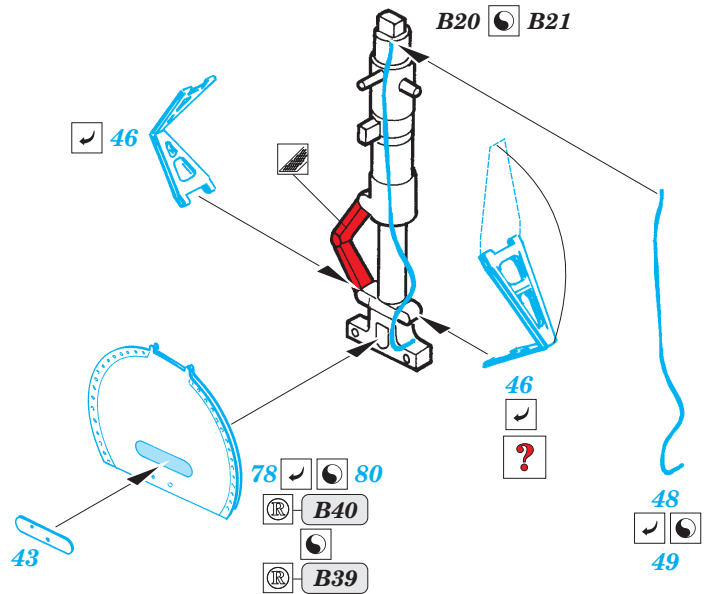

SS 302
Me 262A Schwalbe

FILM

ORIGINAL KIT PARTS
PŮVODNÍ DÍLY STAVEBNICE

PHOTO-ETCHED PARTS
LEPTANÉ DÍLY

PARTS TO BE REMOVED
DÍLY K ODSTRANĚNÍ

FILL
TMELIT

REFERENCES:
 AERO DETAIL # 9 - Messerschmitt Me262A
 YELLOW SERIES - Messerschmitt Me262A SCHWALBE
 MONOGRAFIE LOTNICZE - Me262A SCHWALBE
 MBI / SAGITTA - Messerschmitt Me262A SCHWALBE