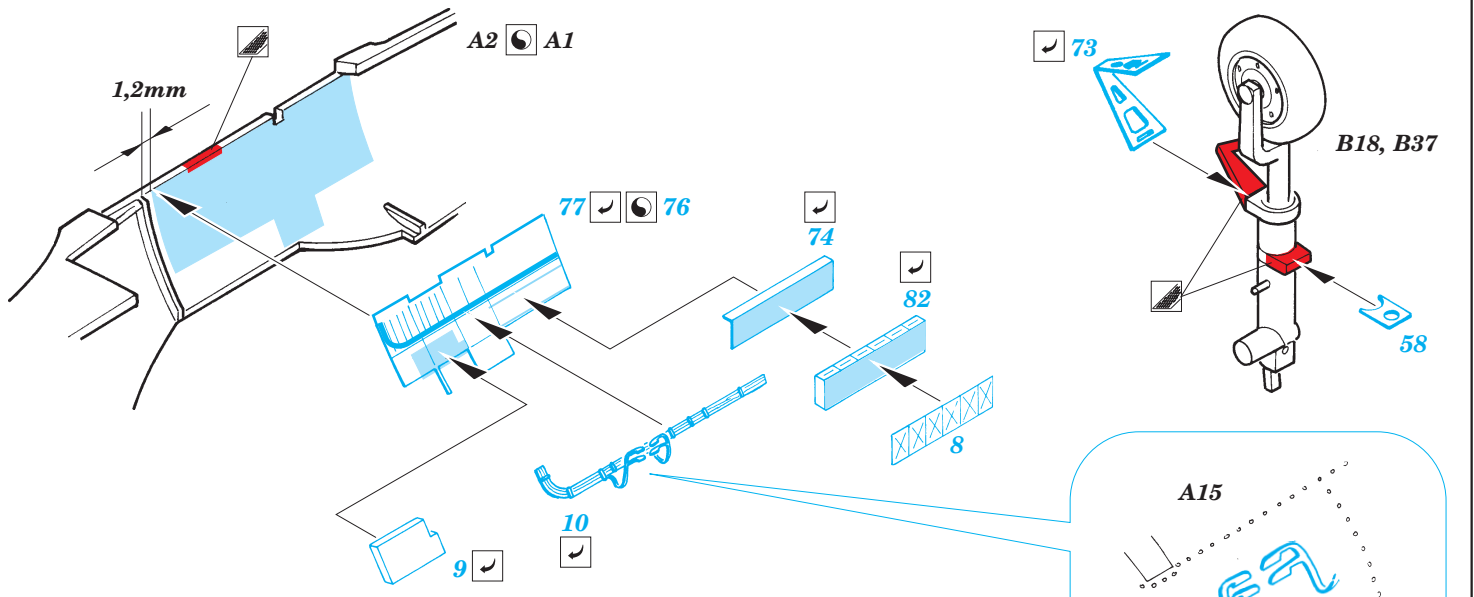

SS 302
Me 262A Schwalbe

FILM

ORIGINAL KIT PARTS
PŮVODNÍ DÍLY STAVEBNICE

PHOTO-ETCHED PARTS
LEPTANÉ DÍLY

PARTS TO BE REMOVED
DÍLY K ODSTRANĚNÍ

FILL
TMELIT

REFERENCES:
 AERO DETAIL # 9 - Messerschmitt Me262A
 YELLOW SERIES - Messerschmitt Me262A SCHWALBE
 MONOGRAFIE LOTNICZE - Me262A SCHWALBE
 MBI / SAGITTA - Messerschmitt Me262A SCHWALBE