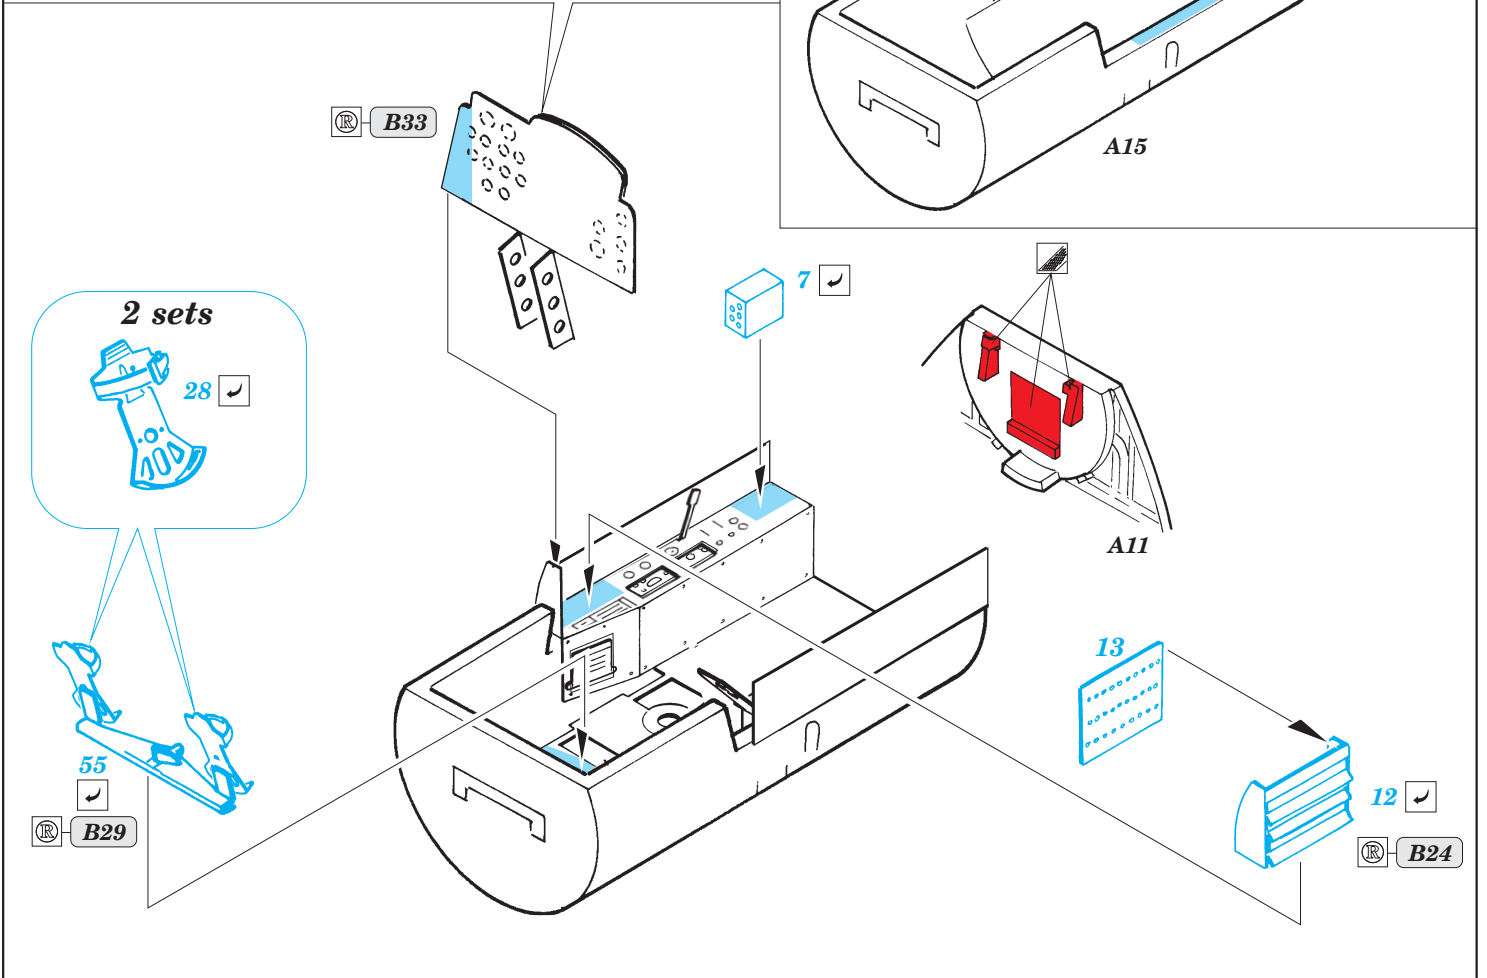

SS 302
Me 262A Schwalbe

FILM

ORIGINAL KIT PARTS
PŮVODNÍ DÍLY STAVEBNICE

PHOTO-ETCHED PARTS
LEPTANÉ DÍLY

PARTS TO BE REMOVED
DÍLY K ODSTRANĚNÍ

FILL
TMELIT

REFERENCES:
 AERO DETAIL # 9 - Messerschmitt Me262A
 YELLOW SERIES - Messerschmitt Me262A SCHWALBE
 MONOGRAFIE LOTNICZE - Me262A SCHWALBE
 MBI / SAGITTA - Messerschmitt Me262A SCHWALBE