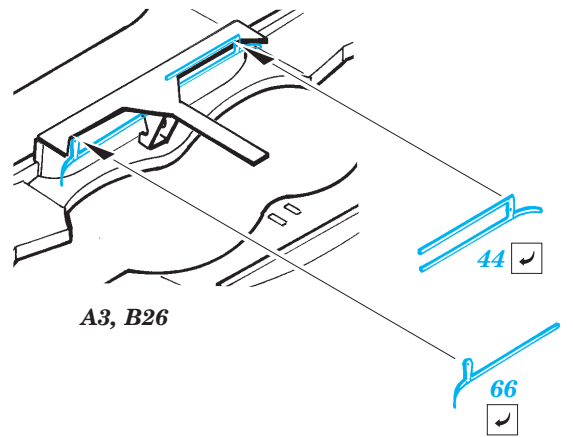

SS 302
Me 262A Schwalbe

FILM

ORIGINAL KIT PARTS
PŮVODNÍ DÍLY STAVEBNICE

PHOTO-ETCHED PARTS
LEPTANÉ DÍLY

PARTS TO BE REMOVED
DÍLY K ODSTRANĚNÍ

FILL
TMELIT

REFERENCES:
 AERO DETAIL # 9 - Messerschmitt Me262A
 YELLOW SERIES - Messerschmitt Me262A SCHWALBE
 MONOGRAFIE LOTNICZE - Me262A SCHWALBE
 MBI / SAGITTA - Messerschmitt Me262A SCHWALBE