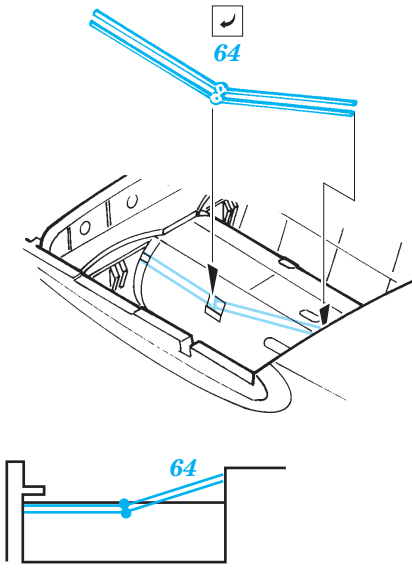

SS 302
Me 262A Schwalbe

FILM

ORIGINAL KIT PARTS
PŮVODNÍ DÍLY STAVEBNICE

PHOTO-ETCHED PARTS
LEPTANÉ DÍLY

PARTS TO BE REMOVED
DÍLY K ODSTRANĚNÍ

FILL
TMELIT

REFERENCES:
 AERO DETAIL # 9 - Messerschmitt Me262A
 YELLOW SERIES - Messerschmitt Me262A SCHWALBE
 MONOGRAFIE LOTNICZE - Me262A SCHWALBE
 MBI / SAGITTA - Messerschmitt Me262A SCHWALBE