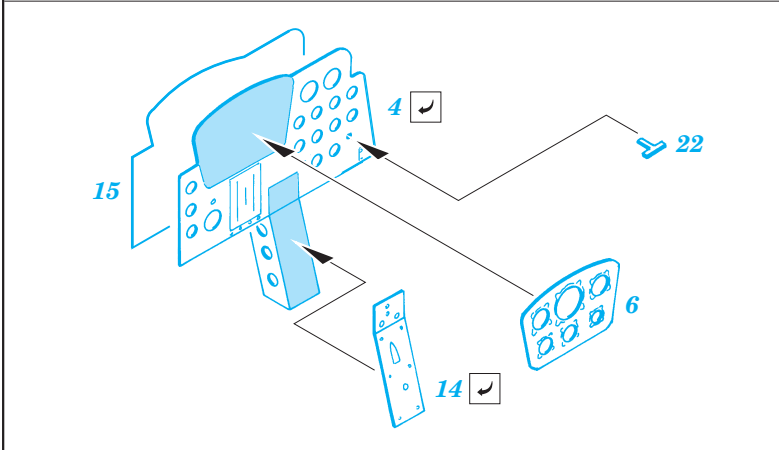

SS 302
Me 262A Schwalbe

FILM

ORIGINAL KIT PARTS
PŮVODNÍ DÍLY STAVEBNICE

PHOTO-ETCHED PARTS
LEPTANÉ DÍLY

PARTS TO BE REMOVED
DÍLY K ODSTRANĚNÍ

FILL
TMELIT

REFERENCES:
 AERO DETAIL # 9 - Messerschmitt Me262A
 YELLOW SERIES - Messerschmitt Me262A SCHWALBE
 MONOGRAFIE LOTNICZE - Me262A SCHWALBE
 MBI / SAGITTA - Messerschmitt Me262A SCHWALBE