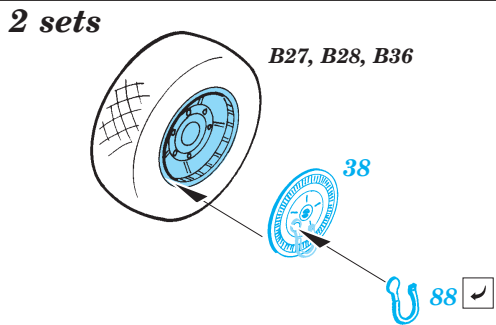

SS 302
Me 262A Schwalbe

FILM

ORIGINAL KIT PARTS
PŮVODNÍ DÍLY STAVEBNICE

PHOTO-ETCHED PARTS
LEPTANÉ DÍLY

PARTS TO BE REMOVED
DÍLY K ODSTRANĚNÍ

FILL
TMELIT

REFERENCES:
 AERO DETAIL # 9 - Messerschmitt Me262A
 YELLOW SERIES - Messerschmitt Me262A SCHWALBE
 MONOGRAFIE LOTNICZE - Me262A SCHWALBE
 MBI / SAGITTA - Messerschmitt Me262A SCHWALBE