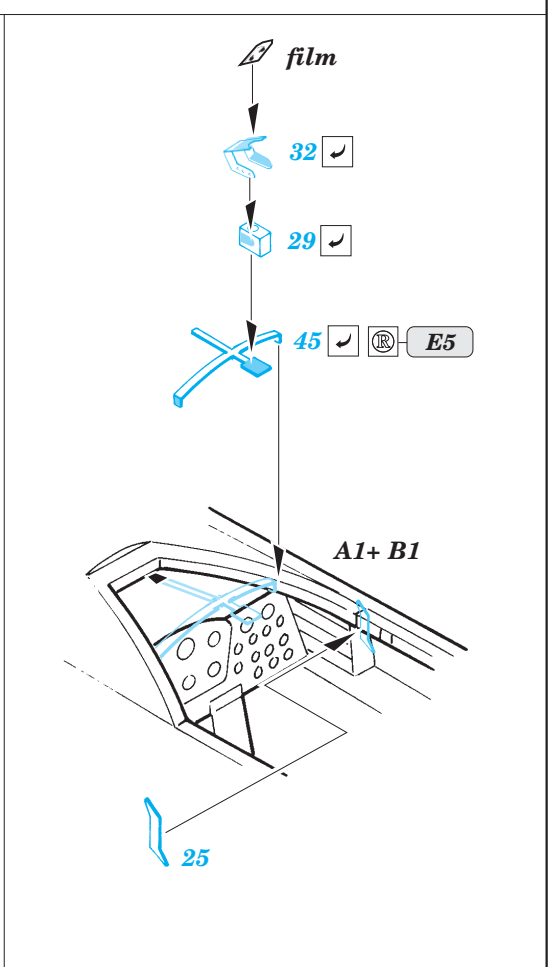

SS 302
Me 262A Schwalbe

FILM

ORIGINAL KIT PARTS
PŮVODNÍ DÍLY STAVEBNICE

PHOTO-ETCHED PARTS
LEPTANÉ DÍLY

PARTS TO BE REMOVED
DÍLY K ODSTRANĚNÍ

FILL
TMELIT

REFERENCES:
 AERO DETAIL # 9 - Messerschmitt Me262A
 YELLOW SERIES - Messerschmitt Me262A SCHWALBE
 MONOGRAFIE LOTNICZE - Me262A SCHWALBE
 MBI / SAGITTA - Messerschmitt Me262A SCHWALBE