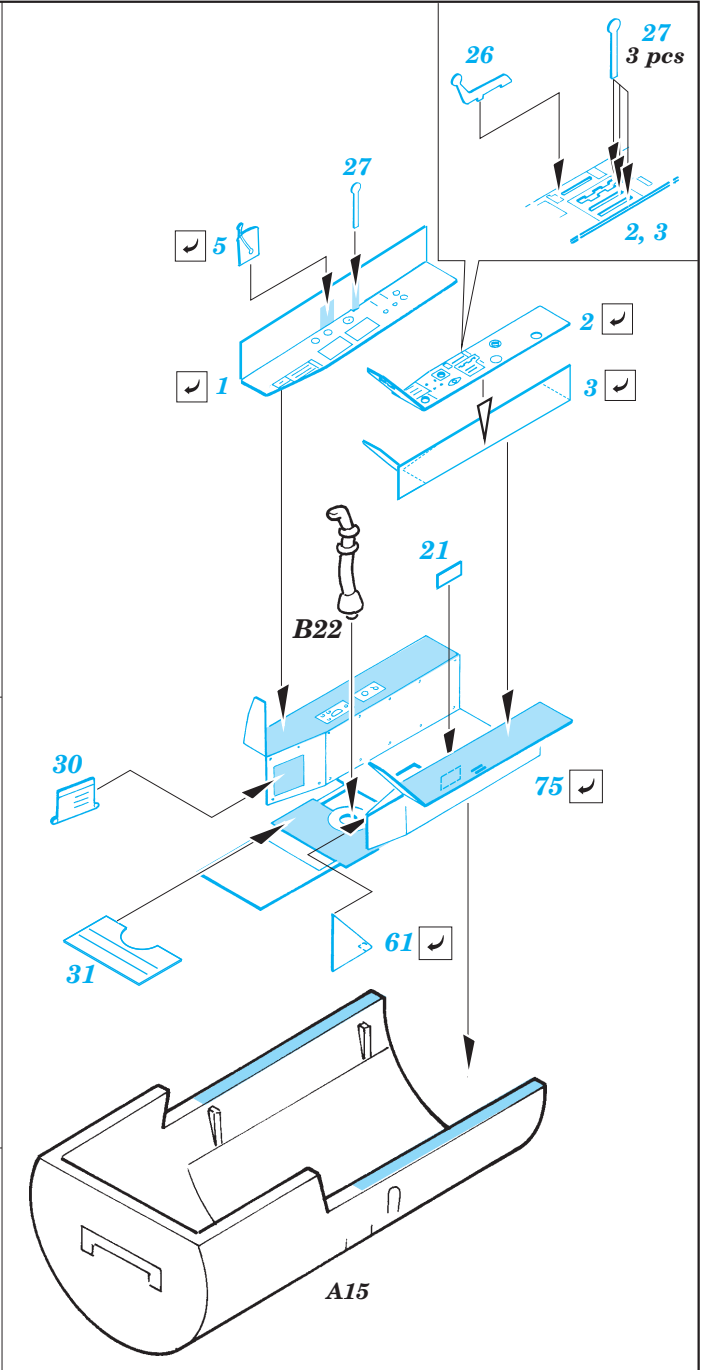

SS 302
Me 262A Schwalbe

FILM

ORIGINAL KIT PARTS
PŮVODNÍ DÍLY STAVEBNICE

PHOTO-ETCHED PARTS
LEPTANÉ DÍLY

PARTS TO BE REMOVED
DÍLY K ODSTRANĚNÍ

FILL
TMELIT

REFERENCES:
 AERO DETAIL # 9 - Messerschmitt Me262A
 YELLOW SERIES - Messerschmitt Me262A SCHWALBE
 MONOGRAFIE LOTNICZE - Me262A SCHWALBE
 MBI / SAGITTA - Messerschmitt Me262A SCHWALBE