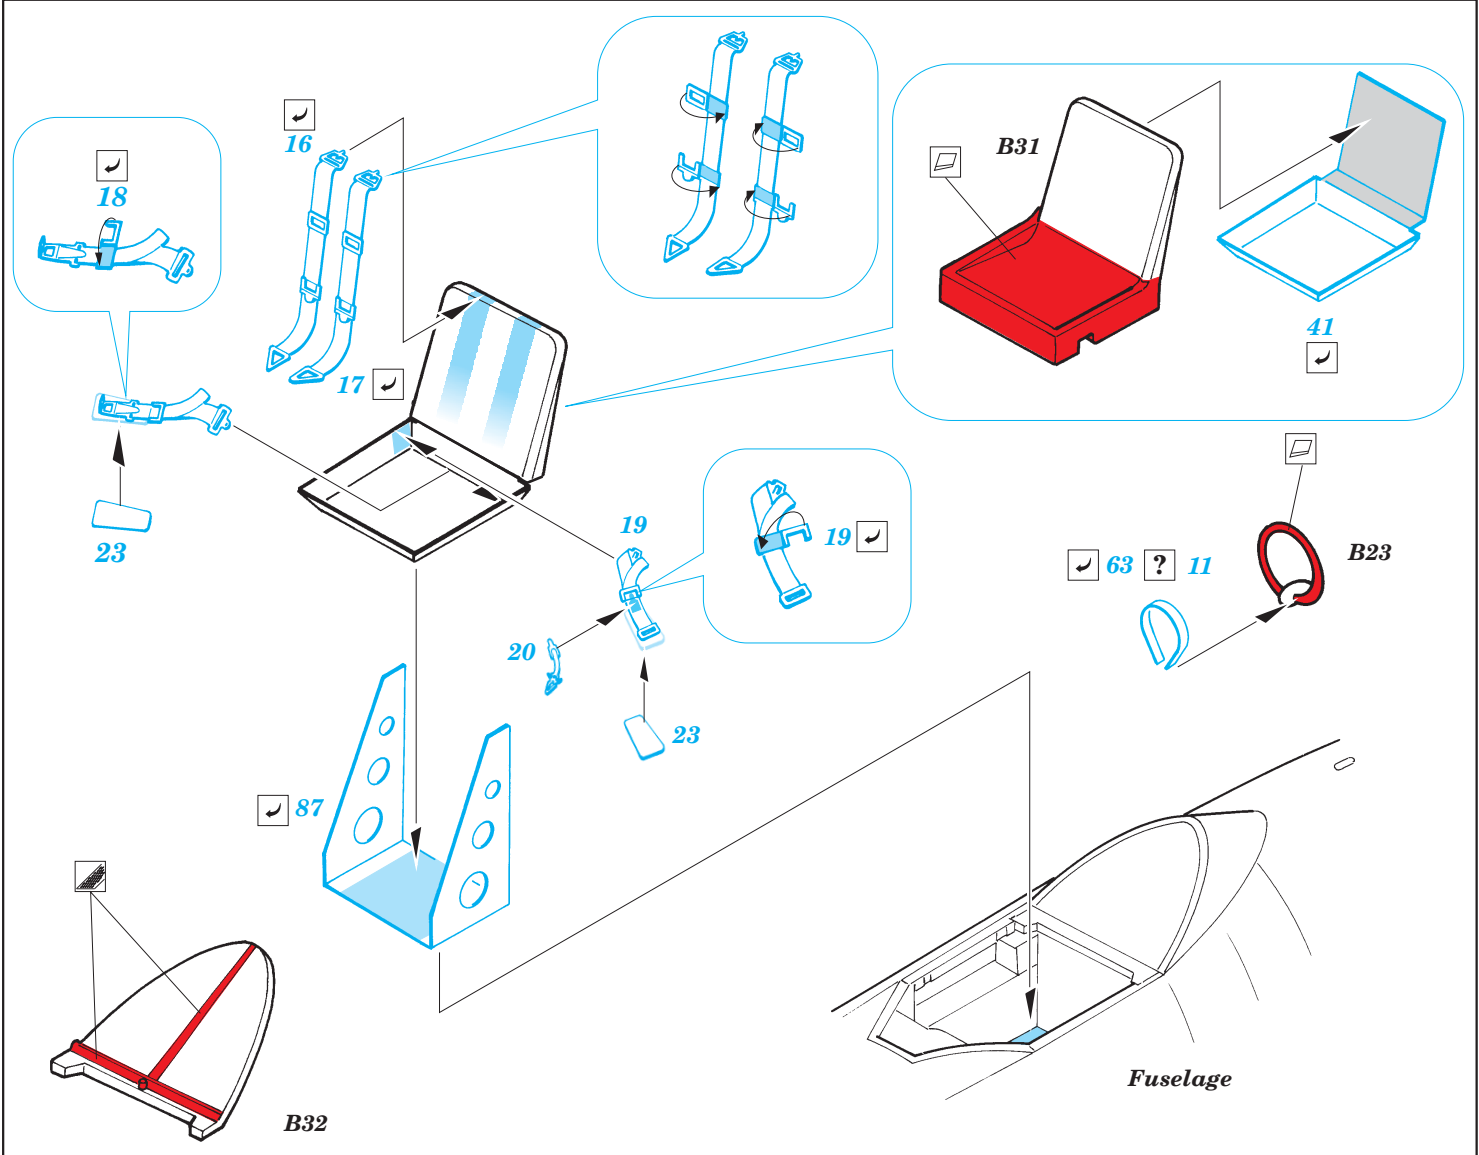

SS 302
Me 262A Schwalbe

FILM

ORIGINAL KIT PARTS
PŮVODNÍ DÍLY STAVEBNICE

PHOTO-ETCHED PARTS
LEPTANÉ DÍLY

PARTS TO BE REMOVED
DÍLY K ODSTRANĚNÍ

FILL
TMELIT

REFERENCES:
 AERO DETAIL # 9 - Messerschmitt Me262A
 YELLOW SERIES - Messerschmitt Me262A SCHWALBE
 MONOGRAFIE LOTNICZE - Me262A SCHWALBE
 MBI / SAGITTA - Messerschmitt Me262A SCHWALBE