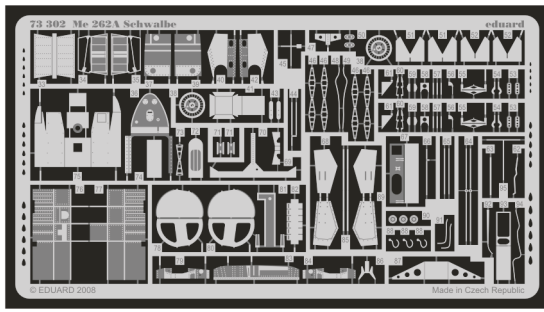

Me 262A Schwalbe

eduard

73 302

1/72 scale detail set for Academy kit • sada detailů pro model 1/72 Academy

- ★ APPLY EXPRESS MASK AND PAINT BEFORE GLUING
POUŽIT EXPRESS MASK NABARVIT PŘED SLEPENÍM
- ☉ SYMMETRICAL ASSEMBLY
SYMETRICKÁ MONTÁŽ
- ☐ REMOVE
ODSTRANIT
- ☐ GRIND
OBROUSIT
- ☐ DRILL HOLE
VRTAT OTVOR
- ↪ BEND
OHNOUT
- ❓ OPTION
VOLBA
- Ⓜ REPLACE
NAHRADIT

SS 302
Me 262A Schwalbe

FILM

ORIGINAL KIT PARTS
PŮVODNÍ DÍLY STAVEBNICE

PHOTO-ETCHED PARTS
LEPTANÉ DÍLY

PARTS TO BE REMOVED
DÍLY K ODSTRANĚNÍ

FILL
TMELIT

REFERENCES:
 AERO DETAIL # 9 - Messerschmitt Me262A
 YELLOW SERIES - Messerschmitt Me262A SCHWALBE
 MONOGRAFIE LOTNICZE - Me262A SCHWALBE
 MBI / SAGITTA - Messerschmitt Me262A SCHWALBE