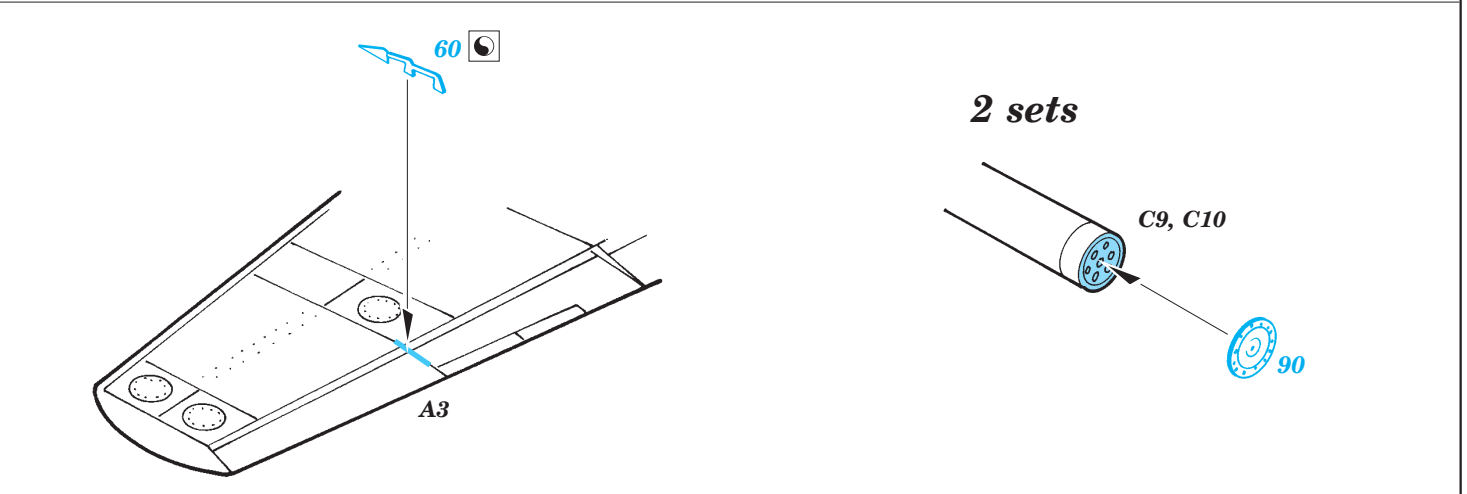

SS 302
Me 262A Schwalbe

FILM

ORIGINAL KIT PARTS
PŮVODNÍ DÍLY STAVEBNICE

PHOTO-ETCHED PARTS
LEPTANÉ DÍLY

PARTS TO BE REMOVED
DÍLY K ODSTRANĚNÍ

FILL
TMELIT

REFERENCES:
 AERO DETAIL # 9 - Messerschmitt Me262A
 YELLOW SERIES - Messerschmitt Me262A SCHWALBE
 MONOGRAFIE LOTNICZE - Me262A SCHWALBE
 MBI / SAGITTA - Messerschmitt Me262A SCHWALBE