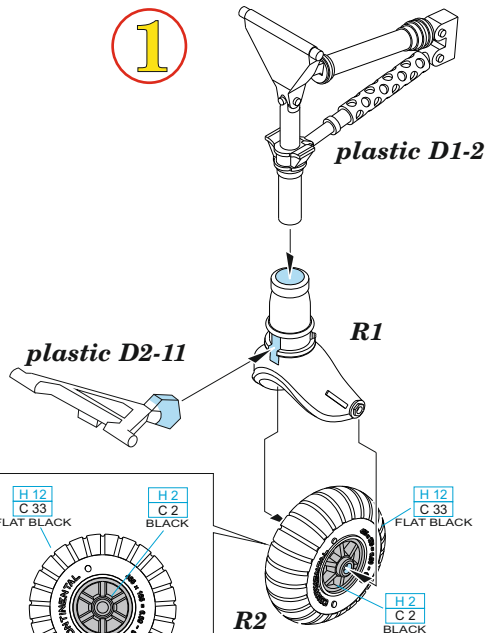

www.eduard.com
9,95

648 542 He 111 early wheels **1/48**
for ICM kit - pro stavebnici ICM

-  REMOVE
ODSTRANIT
-  BEND
OHNOUIT
-  GRIND
OBROUSIT
-  OPTION
VOLBA
-  DRILL HOLE
VRTAT OTVOR
-  REPLACE
NAHRADIT
-  SYMMETRICAL ASSEMBLY
SYMETRICKÁ MONTÁŽ
-  SCRIBE THE PANEL AND HOLES
RYTI
-  REVERSE SIDE
OTOČIT

CORRECT POSITION OF WHEELS

1

2