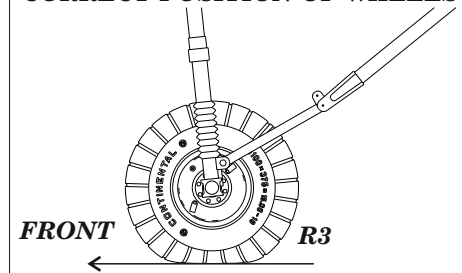

www.eduard.com
9,95

648 542 He 111 early wheels **1/48**
for ICM kit - pro stavebnici ICM

-  REMOVE
ODSTRANIT
-  BEND
OHNOUIT
-  GRIND
OBROUSIT
-  OPTION
VOLBA
-  DRILL HOLE
VRTAT OTVOR
-  REPLACE
NAHRADIT
-  SYMMETRICAL ASSEMBLY
SYMETRICKÁ MONTÁŽ
-  SCRIBE THE PANEL AND HOLES
RYTI
-  REVERSE SIDE
OTOČIT

CORRECT POSITION OF WHEELS

1

2