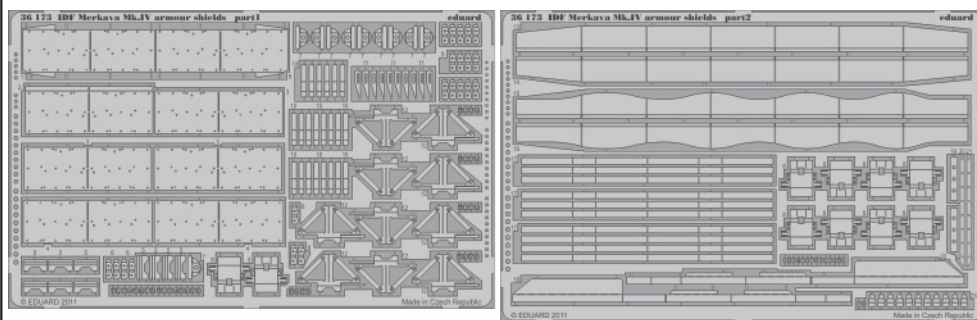

IDF Merkava Mk.IV armour shields

eduard

36 173

1/35 scale detail set for Hobby Boss kit • sada detailů pro model 1/35 Hobby Boss

- ★ APPLY EXPRESS MASK AND PAINT BEFORE GLUING
POUŽIT EXPRESS MASK NABARVIT PŘED SLEPENÍM
- ☯ SYMMETRICAL ASSEMBLY
SYMETRICKÁ MONTÁŽ
- REMOVE
ODSTRANIT
- ▨ GRIND
OBROUSIT
- ⊘ DRILL HOLE
VRTAT OTVOR
- ↪ BEND
OHNOUT
- ⊕ OPTION
VOLBA
- Ⓜ REPLACE
NAHRADIT

ORIGINAL KIT PARTS
PŮVODNÍ DÍLY STAVEBNICE
 PHOTO-ETCHED PARTS
LEPTANÉ DÍLY
 PARTS TO BE REMOVED
DÍLY K ODSTRANĚNÍ
 FILL
TMELIT