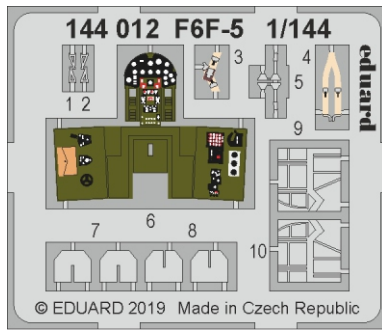

F6F-5

eduard

144 012

1/144

detail set for 1/144 EDUARD/PLATZ kit • sada detailů pro stavebnici 1/144 EDUARD/PLATZ

- APPLY EXPRESS MASK AND PAINT BEFORE GLUING
POUŽIT EXPRESS MASK NABARVIT PŘED SLEPENÍM
- SYMMETRICAL ASSEMBLY
SYMETRICKÁ MONTÁŽ
- REMOVE
ODSTRANIT
- GRIND
OBROUSIT
- DRILL HOLE
VRTÁT OTVOR
- BEND
OHNOUT
- OPTION
VOLBA
- REPLACE
NAHRADIT
- COLORED ETCHED PARTS
LEPTANÉ BAREVNÉ DÍLY
- ETCHED PARTS
LEPTANÉ NEBAREVNÉ DÍLY
- ORIGINAL KIT PARTS
PŮVODNÍ DÍLY STAVEBNICE

ORIGINAL KIT PARTS
PŮVODNÍ DÍLY STAVEBNICE

PHOTO-ETCHED PARTS
LEPTANÉ DÍLY

PARTS TO BE REMOVED
DÍLY K ODSTRANĚNÍ

FILL
TMELIT