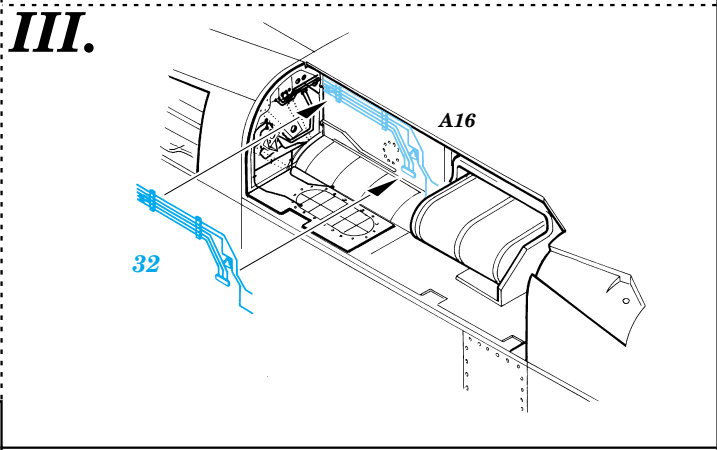

A-7E Corsair II

eduard

49 255

1/48 scale detail set for Hasegawa kit • sada detailů pro model Hasegawa 1/48

- SYMMETRICAL ASSEMBLY
SYMETRICKÁ MONTÁŽ
- REMOVE
ODSTRANIT
- BEND
OHNOUT
- REPLACE
NAHRADIT
- GRIND
OBROUSIT
- OPTION
VOLBA

ORIGINAL KIT PARTS
PŮVODNÍ DÍLY STAVEBNICE

PHOTO-ETCHED PARTS
LEPTANÉ DÍLY

PARTS TO BE REMOVED
DÍLY K ODSTRANĚNÍ

REFERENCES: Verlinden Publ. LOCK ON N°9 - A7D/K CORSAIR

III.

IV.