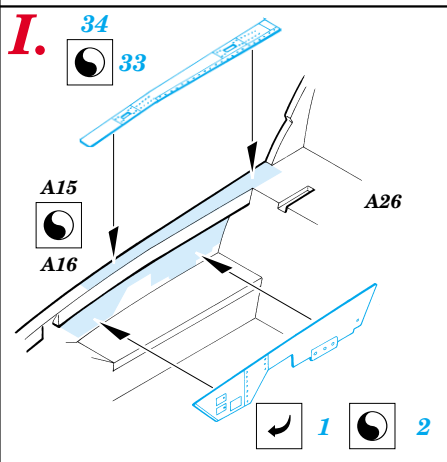

A-7E Corsair II

eduard

49 255

1/48 scale detail set for Hasegawa kit • sada detailů pro model Hasegawa 1/48

- SYMMETRICAL ASSEMBLY
SYMETRICKÁ MONTÁŽ
- REMOVE
ODSTRANIT
- BEND
OHNOUT
- REPLACE
NAHRADIT
- GRIND
OBROUSIT
- OPTION
VOLBA

ORIGINAL KIT PARTS
PŮVODNÍ DÍLY STAVEBNICE

PHOTO-ETCHED PARTS
LEPTANÉ DÍLY

PARTS TO BE REMOVED
DÍLY K ODSTRANĚNÍ

REFERENCES: Verlinden Publ. LOCK ON N°9 - A7D/K CORSAIR

III.

IV.