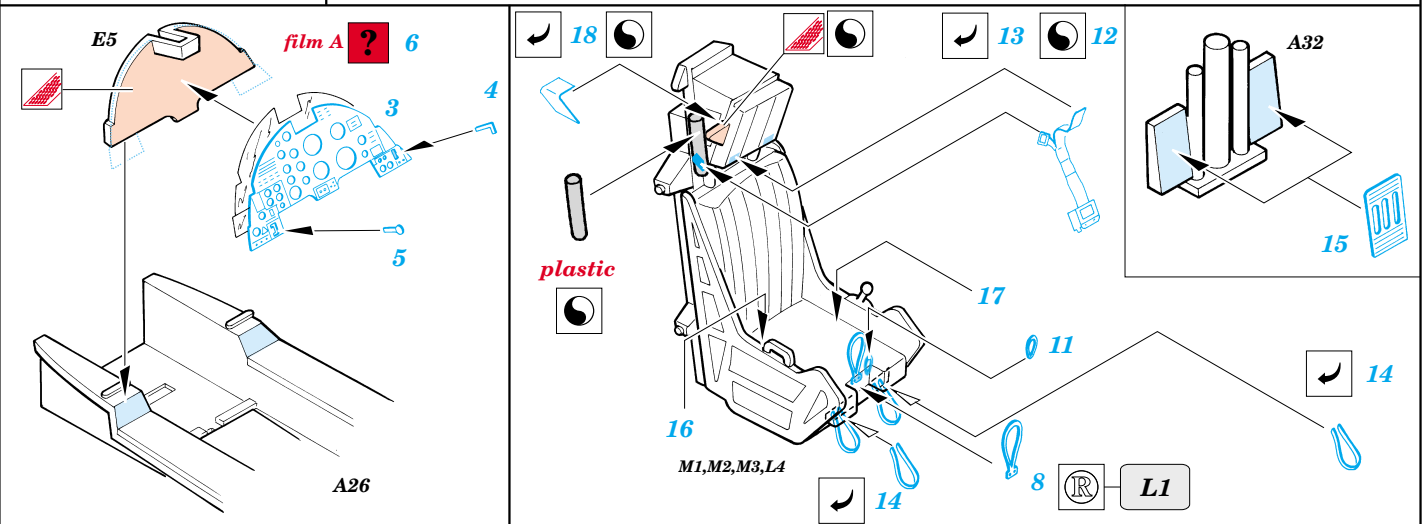

A-7E Corsair II

eduard

49 255

1/48 scale detail set for Hasegawa kit • sada detailů pro model Hasegawa 1/48

- SYMMETRICAL ASSEMBLY
SYMETRICKÁ MONTÁŽ
- REMOVE
ODSTRANIT
- BEND
OHNOUT
- REPLACE
NAHRADIT
- GRIND
OBROUSIT
- OPTION
VOLBA

ORIGINAL KIT PARTS
PŮVODNÍ DÍLY STAVEBNICE

PHOTO-ETCHED PARTS
LEPTANÉ DÍLY

PARTS TO BE REMOVED
DÍLY K ODSTRANĚNÍ

REFERENCES: Verlinden Publ. LOCK ON N°9 - A7D/K CORSAIR

III.

IV.