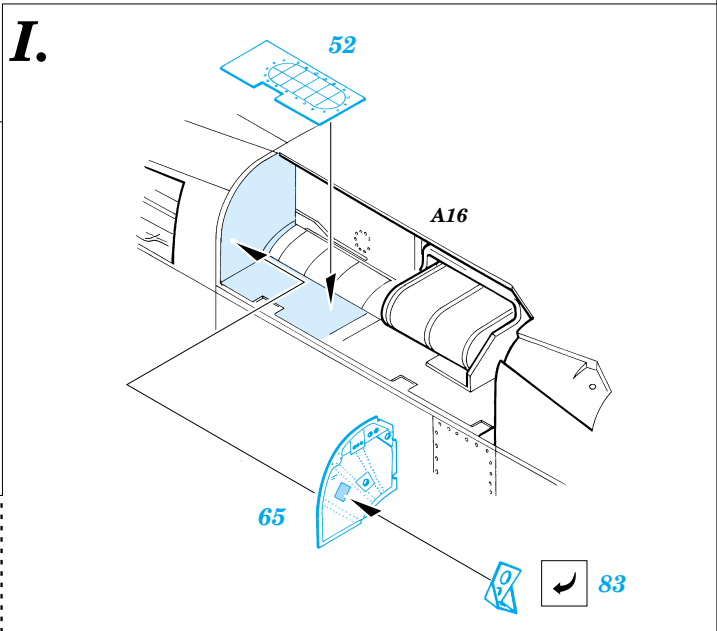

A-7E Corsair II

eduard

49 255

1/48 scale detail set for Hasegawa kit • sada detailů pro model Hasegawa 1/48

- SYMMETRICAL ASSEMBLY
SYMETRICKÁ MONTÁŽ
- REMOVE
ODSTRANIT
- BEND
OHNOUT
- REPLACE
NAHRADIT
- GRIND
OBROUSIT
- OPTION
VOLBA

ORIGINAL KIT PARTS
PŮVODNÍ DÍLY STAVEBNICE

PHOTO-ETCHED PARTS
LEPTANÉ DÍLY

PARTS TO BE REMOVED
DÍLY K ODSTRANĚNÍ

REFERENCES: Verlinden Publ. LOCK ON N°9 - A7D/K CORSAIR

III.

IV.