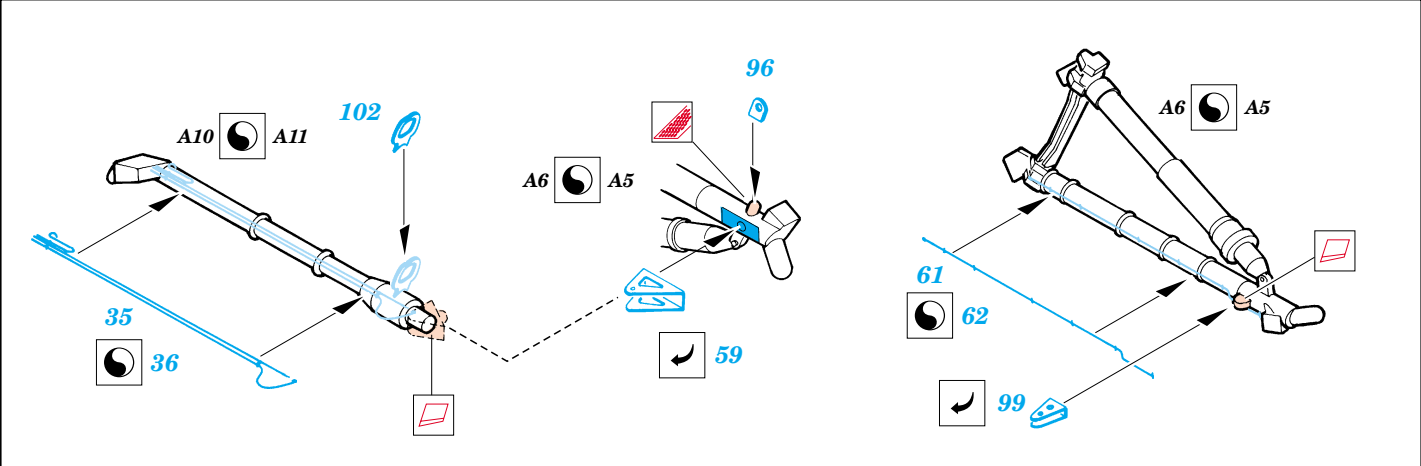

A-7E Corsair II

eduard

49 255

1/48 scale detail set for Hasegawa kit • sada detailů pro model Hasegawa 1/48

- SYMMETRICAL ASSEMBLY
SYMETRICKÁ MONTÁŽ
- REMOVE
ODSTRANIT
- BEND
OHNOUT
- REPLACE
NAHRADIT
- GRIND
OBROUSIT
- OPTION
VOLBA

ORIGINAL KIT PARTS
PŮVODNÍ DÍLY STAVEBNICE

PHOTO-ETCHED PARTS
LEPTANÉ DÍLY

PARTS TO BE REMOVED
DÍLY K ODSTRANĚNÍ

REFERENCES: Verlinden Publ. LOCK ON N°9 - A7D/K CORSAIR

III.

IV.