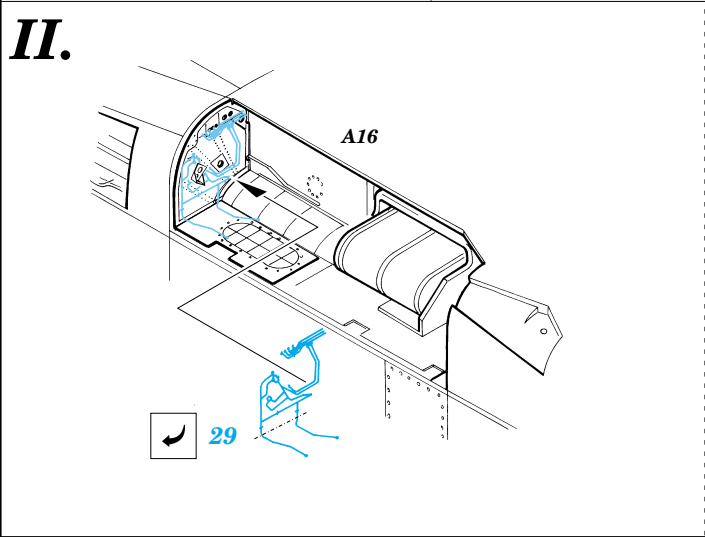

A-7E Corsair II

eduard

49 255

1/48 scale detail set for Hasegawa kit • sada detailů pro model Hasegawa 1/48

- SYMMETRICAL ASSEMBLY
SYMETRICKÁ MONTÁŽ
- REMOVE
ODSTRANIT
- BEND
OHNOUT
- REPLACE
NAHRADIT
- GRIND
OBROUSIT
- OPTION
VOLBA

ORIGINAL KIT PARTS
PŮVODNÍ DÍLY STAVEBNICE

PHOTO-ETCHED PARTS
LEPTANÉ DÍLY

PARTS TO BE REMOVED
DÍLY K ODSTRANĚNÍ

REFERENCES: Verlinden Publ. LOCK ON N°9 - A7D/K CORSAIR

III.

IV.