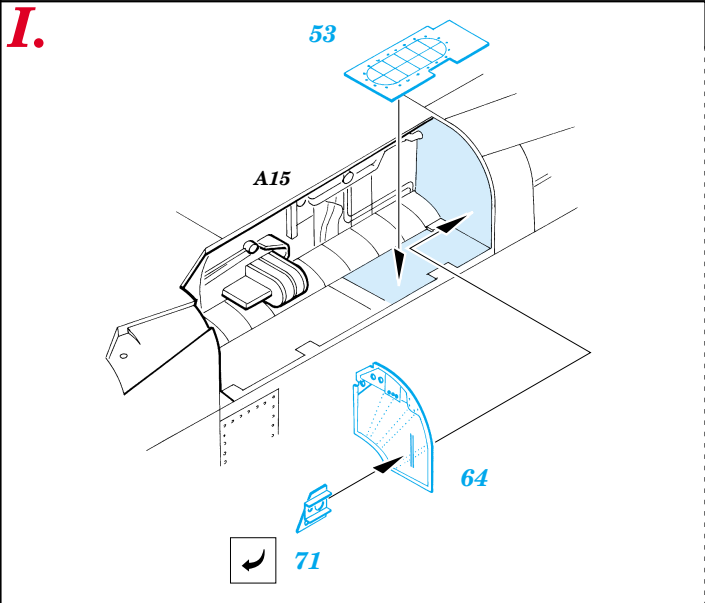

A-7E Corsair II

eduard

49 255

1/48 scale detail set for Hasegawa kit • sada detailů pro model Hasegawa 1/48

- SYMMETRICAL ASSEMBLY
SYMETRICKÁ MONTÁŽ
- REMOVE
ODSTRANIT
- BEND
OHNOUT
- REPLACE
NAHRADIT
- GRIND
OBROUSIT
- OPTION
VOLBA

ORIGINAL KIT PARTS
PŮVODNÍ DÍLY STAVEBNICE

PHOTO-ETCHED PARTS
LEPTANÉ DÍLY

PARTS TO BE REMOVED
DÍLY K ODSTRANĚNÍ

REFERENCES: Verlinden Publ. LOCK ON N°9 - A7D/K CORSAIR

III.

IV.