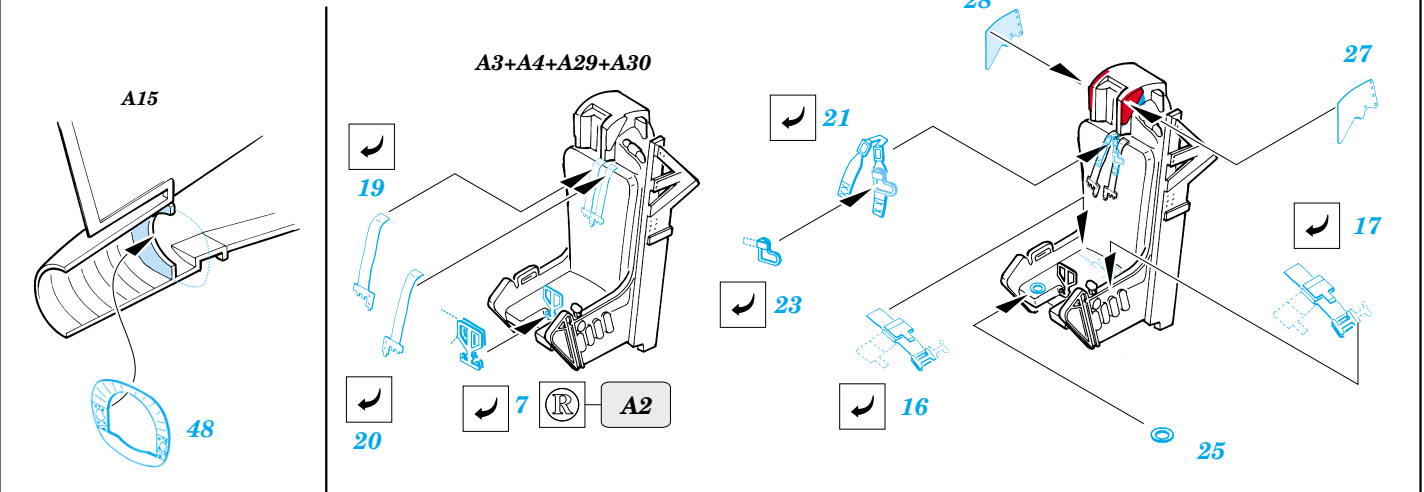

A-7E Corsair II

eduard

49 255

1/48 scale detail set for Hasegawa kit • sada detailů pro model Hasegawa 1/48

- SYMMETRICAL ASSEMBLY
SYMETRICKÁ MONTÁŽ
- REMOVE
ODSTRANIT
- BEND
OHNOUT
- REPLACE
NAHRADIT
- GRIND
OBROUSIT
- OPTION
VOLBA

ORIGINAL KIT PARTS
PŮVODNÍ DÍLY STAVEBNICE

PHOTO-ETCHED PARTS
LEPTANÉ DÍLY

PARTS TO BE REMOVED
DÍLY K ODSTRANĚNÍ

REFERENCES: Verlinden Publ. LOCK ON N°9 - A7D/K CORSAIR

III.

IV.