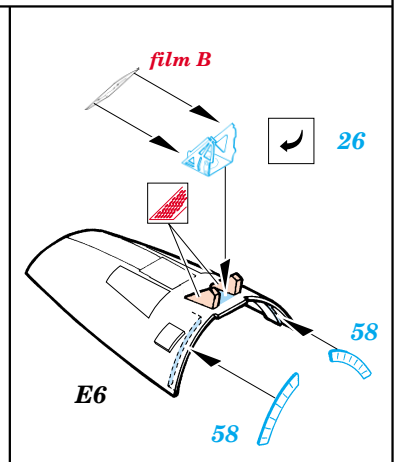

A-7E Corsair II

eduard

49 255

1/48 scale detail set for Hasegawa kit • sada detailů pro model Hasegawa 1/48

- SYMMETRICAL ASSEMBLY
SYMETRICKÁ MONTÁŽ
- REMOVE
ODSTRANIT
- BEND
OHNOUT
- REPLACE
NAHRADIT
- GRIND
OBROUSIT
- OPTION
VOLBA

ORIGINAL KIT PARTS
PŮVODNÍ DÍLY STAVEBNICE

PHOTO-ETCHED PARTS
LEPTANÉ DÍLY

PARTS TO BE REMOVED
DÍLY K ODSTRANĚNÍ

REFERENCES: Verlinden Publ. LOCK ON N°9 - A7D/K CORSAIR

III.

IV.