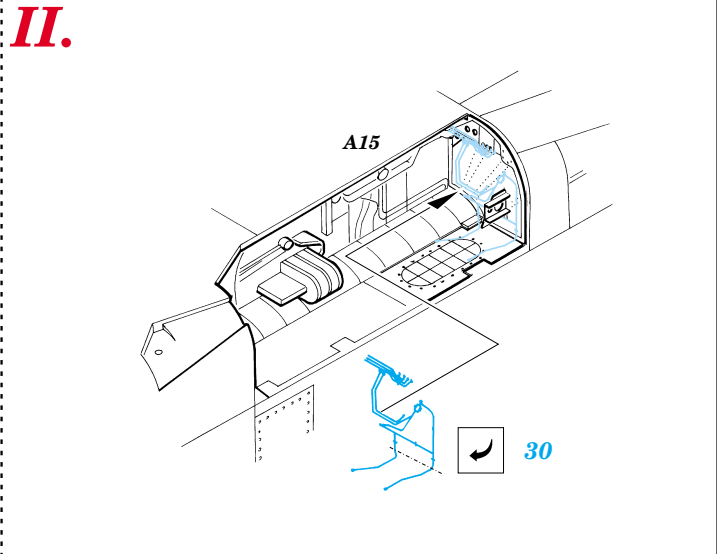

A-7E Corsair II

eduard

49 255

1/48 scale detail set for Hasegawa kit • sada detailů pro model Hasegawa 1/48

- SYMMETRICAL ASSEMBLY
SYMETRICKÁ MONTÁŽ
- REMOVE
ODSTRANIT
- BEND
OHNOUT
- REPLACE
NAHRADIT
- GRIND
OBROUSIT
- OPTION
VOLBA

ORIGINAL KIT PARTS
PŮVODNÍ DÍLY STAVEBNICE

PHOTO-ETCHED PARTS
LEPTANÉ DÍLY

PARTS TO BE REMOVED
DÍLY K ODSTRANĚNÍ

REFERENCES: Verlinden Publ. LOCK ON N°9 - A7D/K CORSAIR

III.

IV.