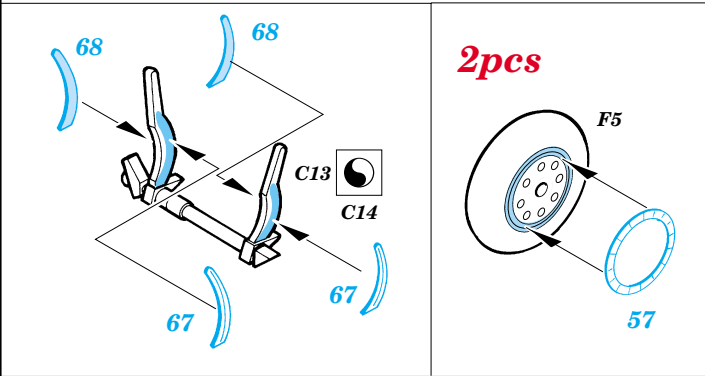

A-7E Corsair II

eduard

49 255

1/48 scale detail set for Hasegawa kit • sada detailů pro model Hasegawa 1/48

- SYMMETRICAL ASSEMBLY
SYMETRICKÁ MONTÁŽ
- REMOVE
ODSTRANIT
- BEND
OHNOUT
- REPLACE
NAHRADIT
- GRIND
OBROUSIT
- OPTION
VOLBA

ORIGINAL KIT PARTS
PŮVODNÍ DÍLY STAVEBNICE

PHOTO-ETCHED PARTS
LEPTANÉ DÍLY

PARTS TO BE REMOVED
DÍLY K ODSTRANĚNÍ

REFERENCES: Verlinden Publ. LOCK ON N°9 - A7D/K CORSAIR

III.

IV.