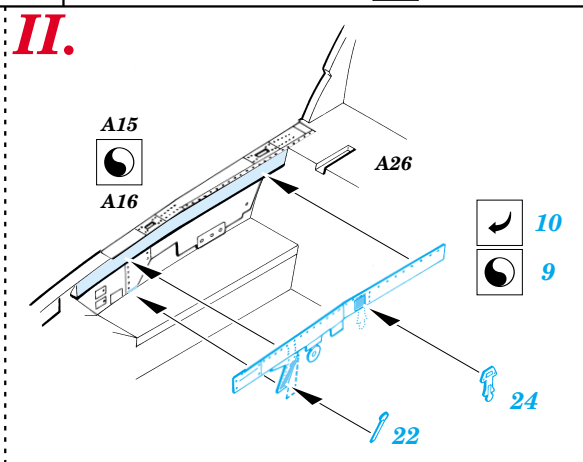

A-7E Corsair II

eduard

49 255

1/48 scale detail set for Hasegawa kit • sada detailů pro model Hasegawa 1/48

- SYMMETRICAL ASSEMBLY
SYMETRICKÁ MONTÁŽ
- REMOVE
ODSTRANIT
- BEND
OHNOUT
- REPLACE
NAHRADIT
- GRIND
OBROUSIT
- OPTION
VOLBA

ORIGINAL KIT PARTS
PŮVODNÍ DÍLY STAVEBNICE

PHOTO-ETCHED PARTS
LEPTANÉ DÍLY

PARTS TO BE REMOVED
DÍLY K ODSTRANĚNÍ

REFERENCES: Verlinden Publ. LOCK ON N°9 - A7D/K CORSAIR

III.

IV.