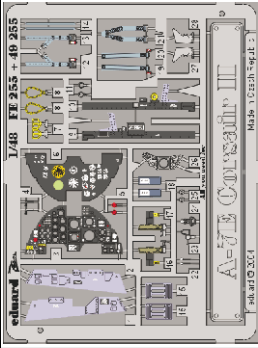

A-7E Corsair II

eduard

49 255

1/48 scale detail set for Hasegawa kit • sada detailů pro model Hasegawa 1/48

- SYMMETRICAL ASSEMBLY
SYMETRICKÁ MONTÁŽ
- REMOVE
ODSTRANIT
- BEND
OHNOUT
- REPLACE
NAHRADIT
- GRIND
OBROUSIT
- OPTION
VOLBA

ORIGINAL KIT PARTS
PŮVODNÍ DÍLY STAVEBNICE

PHOTO-ETCHED PARTS
LEPTANÉ DÍLY

PARTS TO BE REMOVED
DÍLY K ODSTRANĚNÍ

REFERENCES: Verlinden Publ. LOCK ON N°9 - A7D/K CORSAIR

III.

IV.