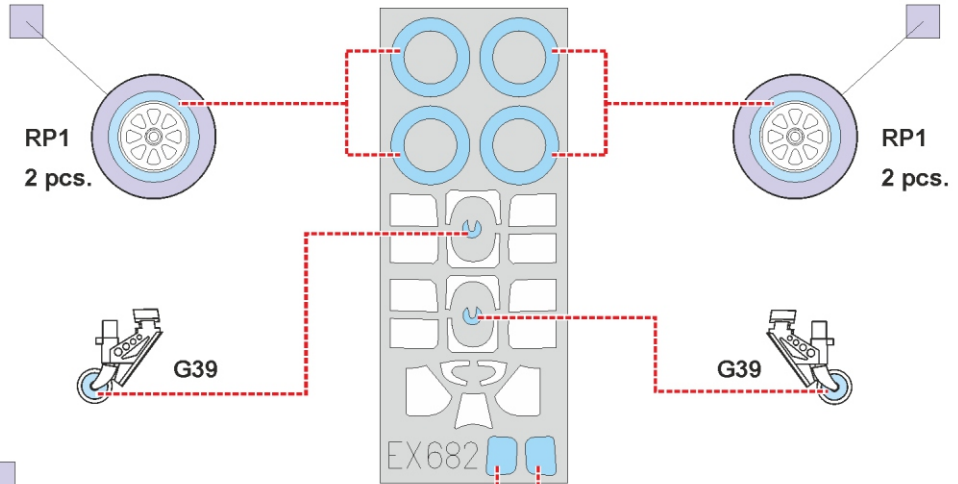

F6F-3 Weekend

EX 682

for kit **EDUARD**

scale **1/48**

LIQUID MASK ■