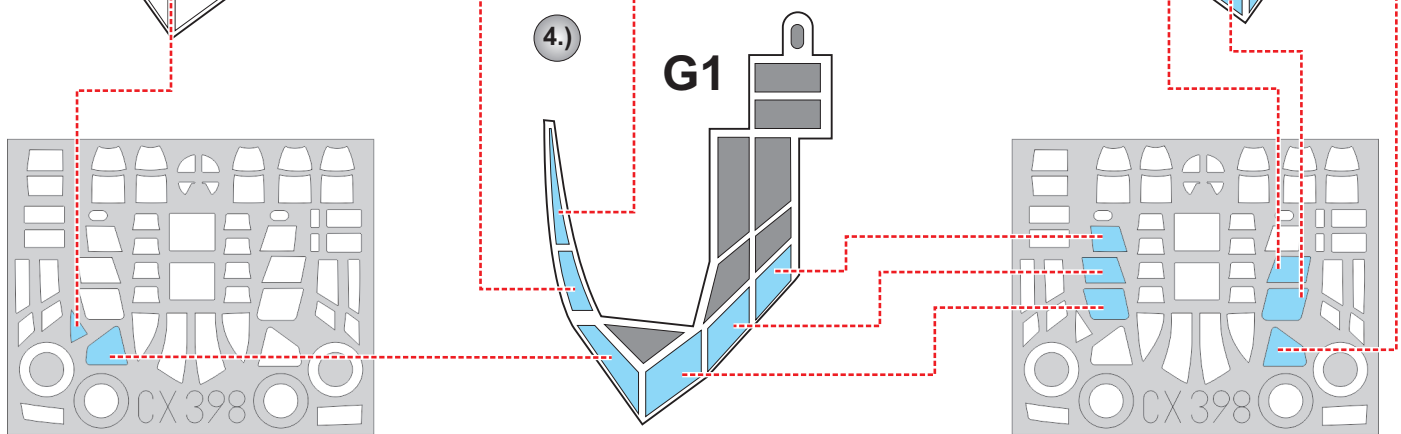

eduard
MASK

CX 398

Blenheim Mk.I 1/72

The die-cut mask for accurate canopy frame painting of the
Airfix A04016 scale 1/72 KIT

G3

G3

6.)

G3

G3

G6

7.)

G6

G5

G6

8.)