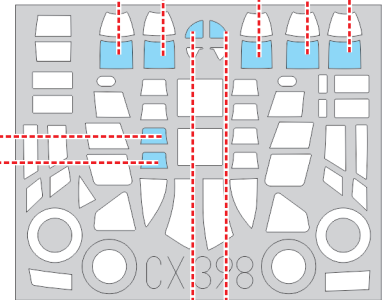

eduard
MASK

CX 398

Blenheim Mk.I 1/72

The die-cut mask for accurate canopy frame painting of the
Airfix A04016 scale 1/72 KIT

G3

G3

6.)

G3

G3

G6

7.)

G6

G5

G6

8.)