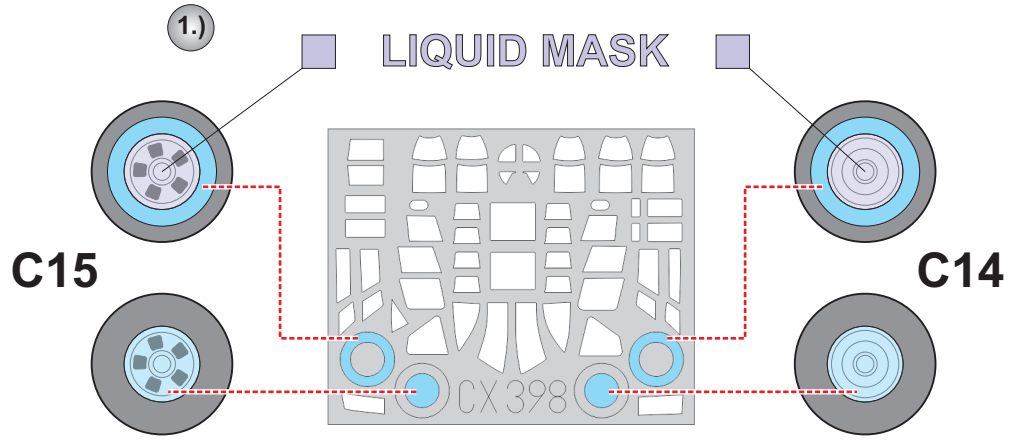

eduard
MASK

CX 398

Blenheim Mk.I 1/72

The die-cut mask for accurate canopy frame painting of the
Airfix A04016 scale 1/72 KIT

G3

G3

6.)

G3

G3

G6

7.)

G6

G5

G6

8.)