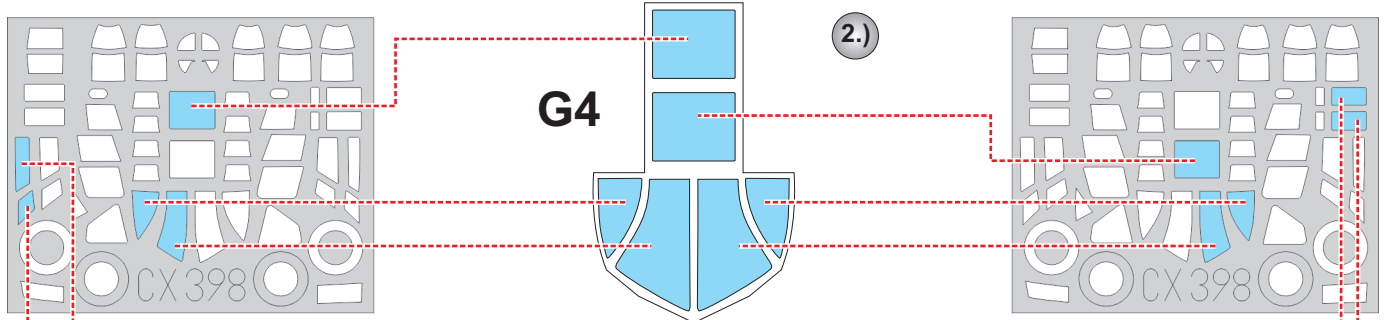

eduard
MASK

CX 398

Blenheim Mk.I 1/72

The die-cut mask for accurate canopy frame painting of the
Airfix A04016 scale 1/72 KIT

G3

G3

6.)

G3

G3

G6

7.)

G6

G5

G6

8.)