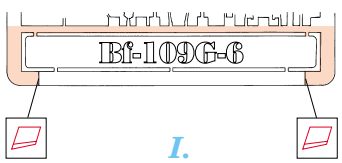

Bf-109G-6

SS210

1/72 scale detail set for Hasegawa kit • sada detailů pro model Hasegawa 1/72

FILM
SS 210 + 73 210
Bf-109G-6

- SYMMETRICAL ASSEMBLY
SYMETRICKÁ MONTÁŽ
- REMOVE
ODSTRANIT
- BEND
OHNOUT
- REPLACE
NAHRADIT
- GRIND
OBROUSIT
- OPTION
VOLBA

ORIGINAL KIT PARTS
PŮVODNÍ DÍLY STAVEBNICE
 PHOTO-ETCHED PARTS
LEPTANÉ DÍLY
 PARTS TO BE REMOVED
DÍLY K ODSTRANĚNÍ
 FILL
TMELIT

REFERENCES: Aero Detail #5 - Messerschmitt Bf109G
Wings & Wheels Publ. - Avia S-199 & CS-199