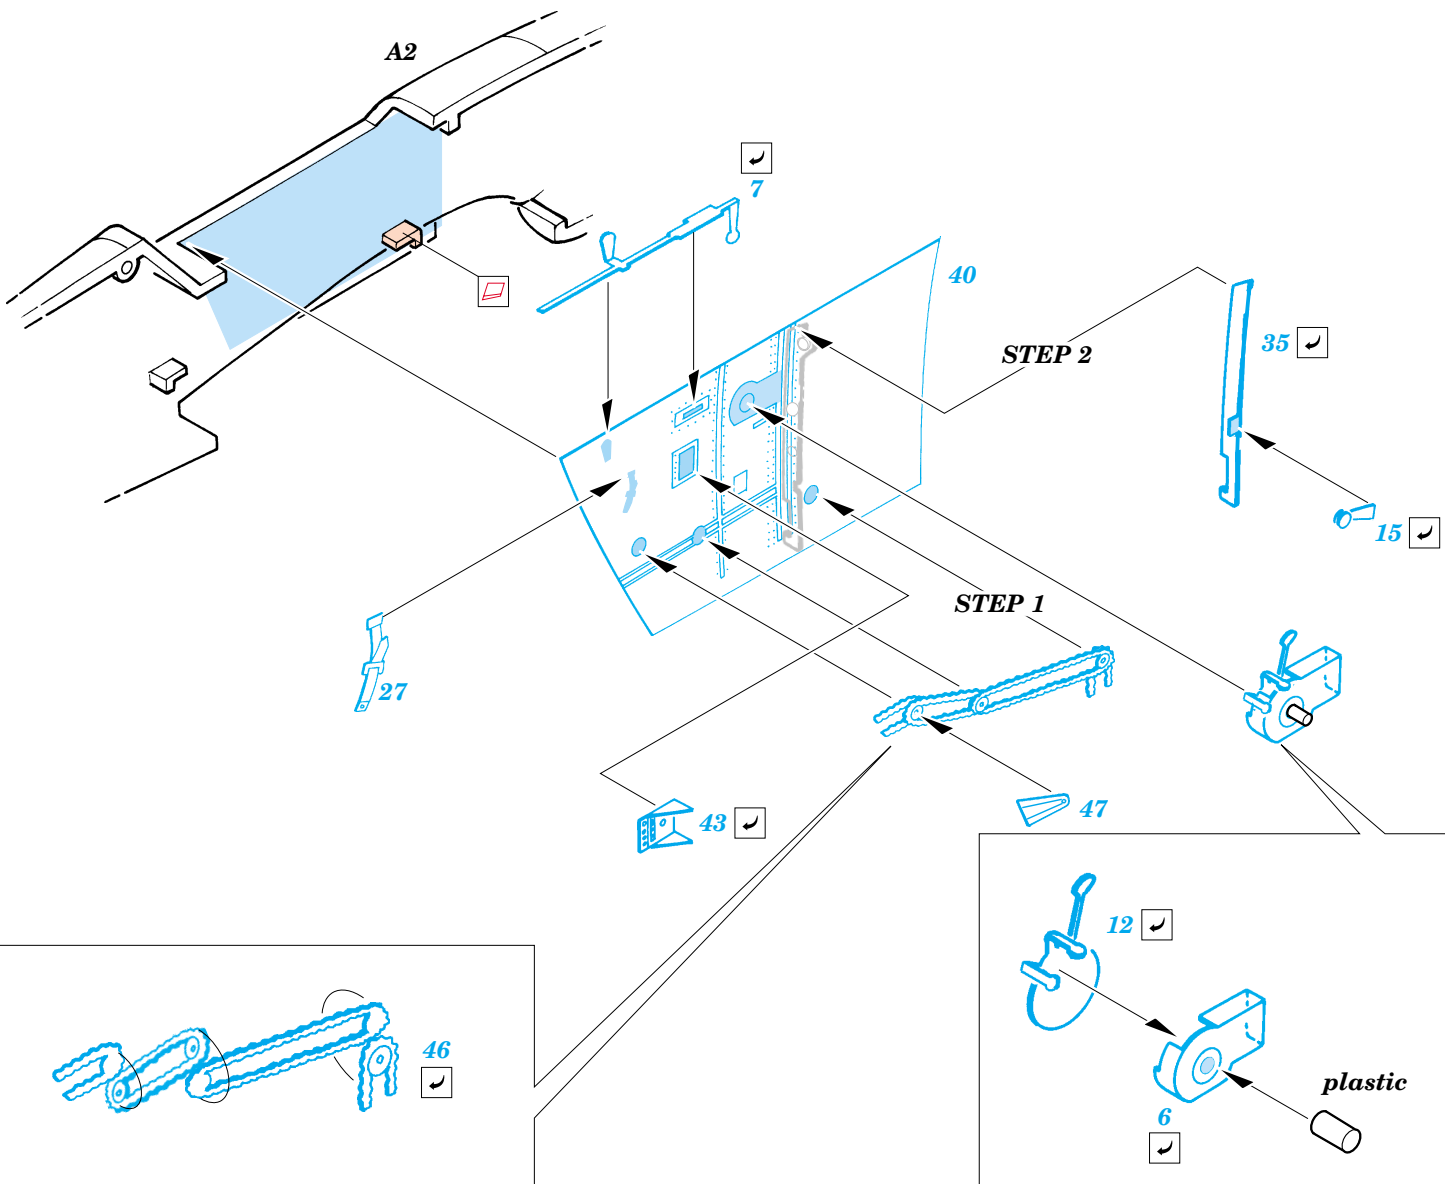

Bf-109G-6

SS210

1/72 scale detail set for Hasegawa kit • sada detailů pro model Hasegawa 1/72

FILM
SS 210 + 73 210
Bf-109G-6

- SYMMETRICAL ASSEMBLY
SYMETRICKÁ MONTÁŽ
- REMOVE
ODSTRANIT
- BEND
OHNOUT
- REPLACE
NAHRADIT
- GRIND
OBROUSIT
- OPTION
VOLBA

ORIGINAL KIT PARTS
PŮVODNÍ DÍLY STAVEBNICE
 PHOTO-ETCHED PARTS
LEPTANÉ DÍLY
 PARTS TO BE REMOVED
DÍLY K ODSTRANĚNÍ
 FILL
TMELIT

REFERENCES: Aero Detail #5 - Messerschmitt Bf109G
Wings & Wheels Publ. - Avia S-199 & CS-199