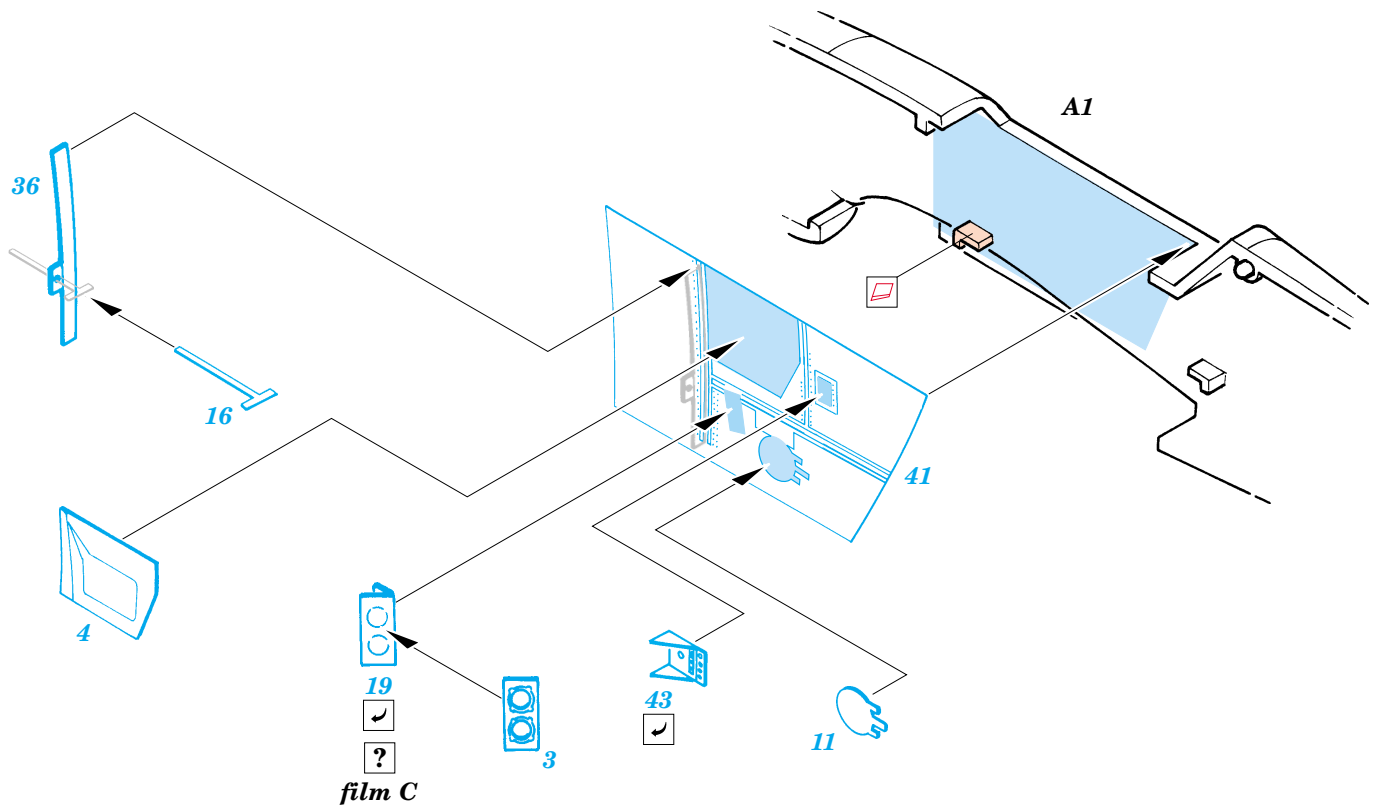

Bf-109G-6

SS210

1/72 scale detail set for Hasegawa kit • sada detailů pro model Hasegawa 1/72

FILM
SS 210 + 73 210
Bf-109G-6

- SYMMETRICAL ASSEMBLY
SYMETRICKÁ MONTÁŽ
- REMOVE
ODSTRANIT
- BEND
OHNOUT
- REPLACE
NAHRADIT
- GRIND
OBROUSIT
- OPTION
VOLBA

ORIGINAL KIT PARTS
PŮVODNÍ DÍLY STAVEBNICE
 PHOTO-ETCHED PARTS
LEPTANÉ DÍLY
 PARTS TO BE REMOVED
DÍLY K ODSTRANĚNÍ
 FILL
TMELIT

REFERENCES: Aero Detail #5 - Messerschmitt Bf109G
Wings & Wheels Publ. - Avia S-199 & CS-199