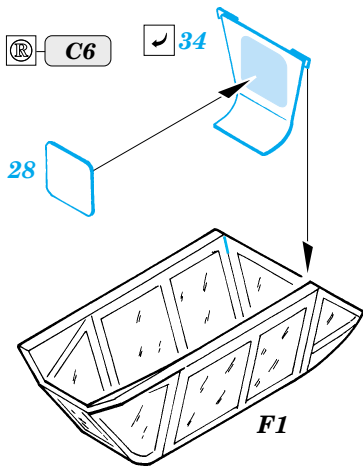

Bf-109G-6

SS210

1/72 scale detail set for Hasegawa kit • sada detailů pro model Hasegawa 1/72

FILM
SS 210 + 73 210
Bf-109G-6

- SYMMETRICAL ASSEMBLY
SYMETRICKÁ MONTÁŽ
- REMOVE
ODSTRANIT
- BEND
OHNOUT
- REPLACE
NAHRADIT
- GRIND
OBROUSIT
- OPTION
VOLBA

ORIGINAL KIT PARTS
PŮVODNÍ DÍLY STAVEBNICE
 PHOTO-ETCHED PARTS
LEPTANÉ DÍLY
 PARTS TO BE REMOVED
DÍLY K ODSTRANĚNÍ
 FILL
TMELIT

REFERENCES: Aero Detail #5 - Messerschmitt Bf109G
Wings & Wheels Publ. - Avia S-199 & CS-199