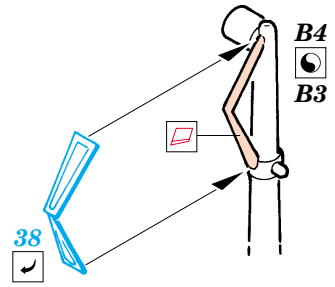

Bf-109G-6

SS210

1/72 scale detail set for Hasegawa kit • sada detailů pro model Hasegawa 1/72

FILM
SS 210 + 73 210
Bf-109G-6

- SYMMETRICAL ASSEMBLY
SYMETRICKÁ MONTÁŽ
- REMOVE
ODSTRANIT
- BEND
OHNOUT
- REPLACE
NAHRADIT
- GRIND
OBROUSIT
- OPTION
VOLBA

ORIGINAL KIT PARTS
PŮVODNÍ DÍLY STAVEBNICE
 PHOTO-ETCHED PARTS
LEPTANÉ DÍLY
 PARTS TO BE REMOVED
DÍLY K ODSTRANĚNÍ
 FILL
TMELIT

REFERENCES: Aero Detail #5 - Messerschmitt Bf109G
Wings & Wheels Publ. - Avia S-199 & CS-199