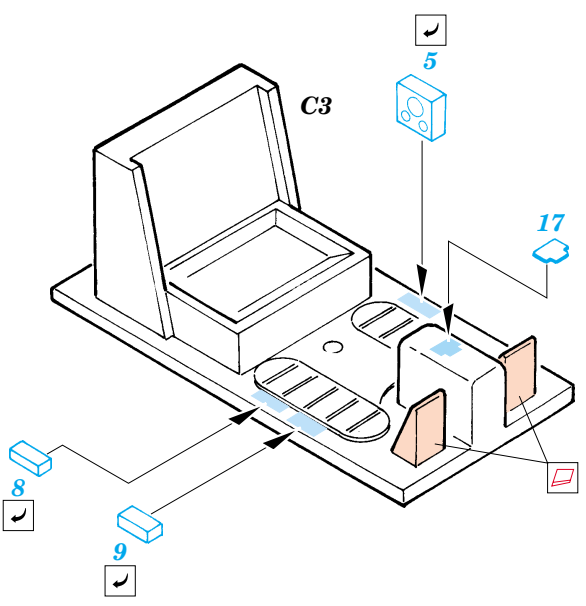

Bf-109G-6

SS210

1/72 scale detail set for Hasegawa kit • sada detailů pro model Hasegawa 1/72

FILM
SS 210 + 73 210
Bf-109G-6

- SYMMETRICAL ASSEMBLY
SYMETRICKÁ MONTÁŽ
- REMOVE
ODSTRANIT
- BEND
OHNOUT
- REPLACE
NAHRADIT
- GRIND
OBROUSIT
- OPTION
VOLBA

ORIGINAL KIT PARTS
PŮVODNÍ DÍLY STAVEBNICE
 PHOTO-ETCHED PARTS
LEPTANÉ DÍLY
 PARTS TO BE REMOVED
DÍLY K ODSTRANĚNÍ
 FILL
TMELIT

REFERENCES: Aero Detail #5 - Messerschmitt Bf109G
Wings & Wheels Publ. - Avia S-199 & CS-199