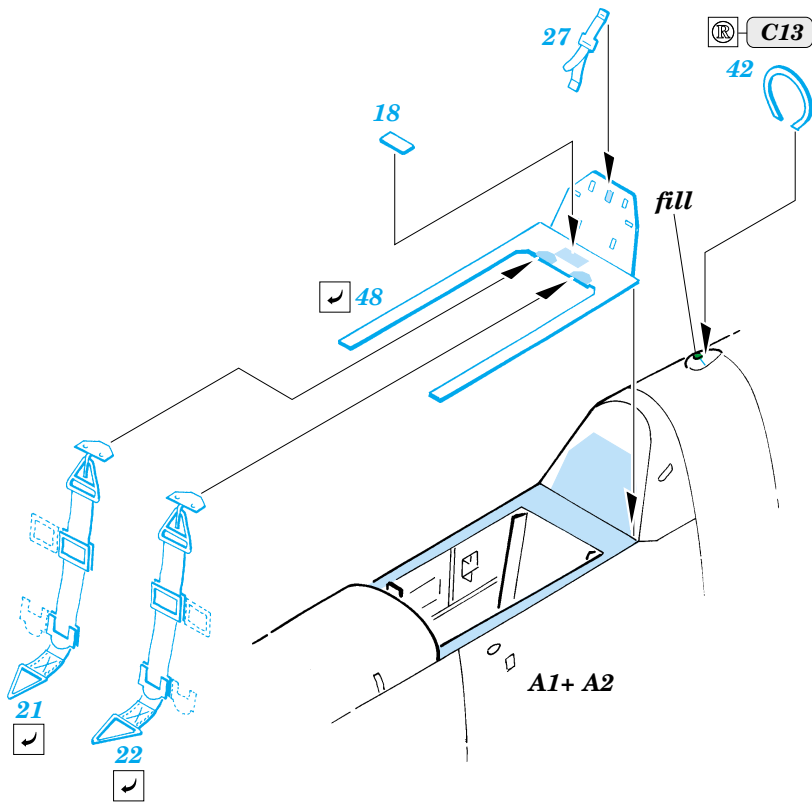

Bf-109G-6

SS210

1/72 scale detail set for Hasegawa kit • sada detailů pro model Hasegawa 1/72

FILM
SS 210 + 73 210
Bf-109G-6

- SYMMETRICAL ASSEMBLY
SYMETRICKÁ MONTÁŽ
- REMOVE
ODSTRANIT
- BEND
OHNOUT
- REPLACE
NAHRADIT
- GRIND
OBROUSIT
- OPTION
VOLBA

ORIGINAL KIT PARTS
PŮVODNÍ DÍLY STAVEBNICE
 PHOTO-ETCHED PARTS
LEPTANÉ DÍLY
 PARTS TO BE REMOVED
DÍLY K ODSTRANĚNÍ
 FILL
TMELIT

REFERENCES: Aero Detail #5 - Messerschmitt Bf109G
Wings & Wheels Publ. - Avia S-199 & CS-199