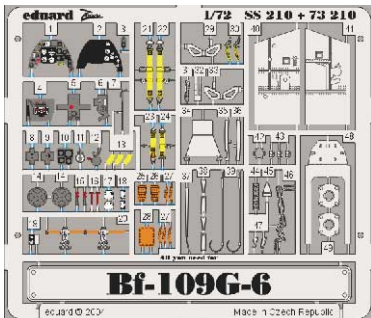

Bf-109G-6

SS210

1/72 scale detail set for Hasegawa kit • sada detailů pro model Hasegawa 1/72

FILM
SS 210 + 73 210
Bf-109G-6

- SYMMETRICAL ASSEMBLY
SYMETRICKÁ MONTÁŽ
- REMOVE
ODSTRANIT
- BEND
OHNOUT
- REPLACE
NAHRADIT
- GRIND
OBROUSIT
- OPTION
VOLBA

ORIGINAL KIT PARTS
PŮVODNÍ DÍLY STAVEBNICE
 PHOTO-ETCHED PARTS
LEPTANÉ DÍLY
 PARTS TO BE REMOVED
DÍLY K ODSTRANĚNÍ
 FILL
TMELIT

REFERENCES: Aero Detail #5 - Messerschmitt Bf109G
Wings & Wheels Publ. - Avia S-199 & CS-199