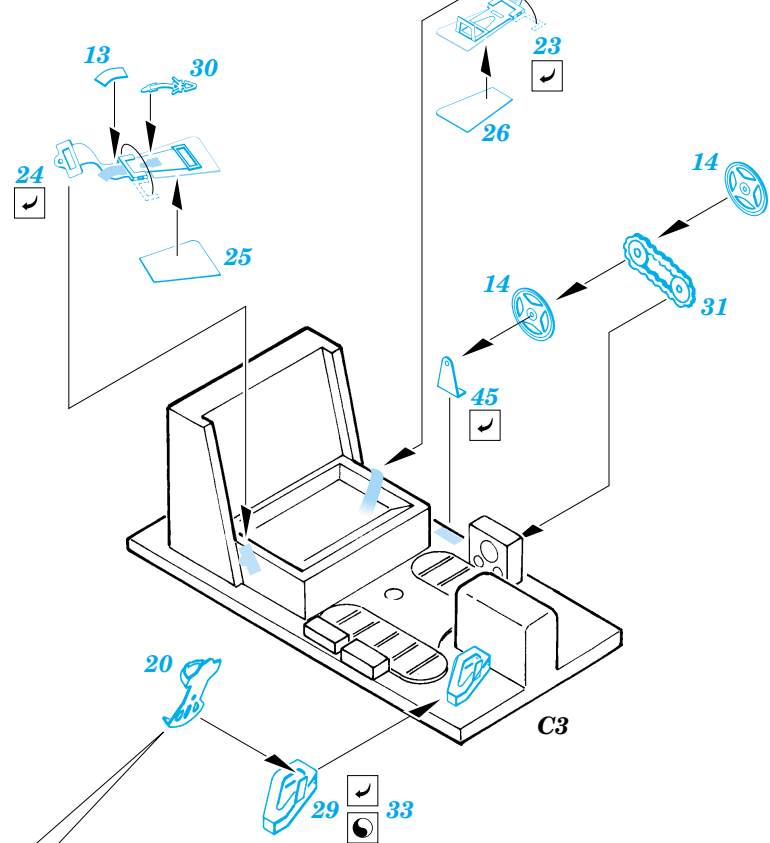

Bf-109G-6

SS210

1/72 scale detail set for Hasegawa kit • sada detailů pro model Hasegawa 1/72

FILM
SS 210 + 73 210
Bf-109G-6

- SYMMETRICAL ASSEMBLY
SYMETRICKÁ MONTÁŽ
- REMOVE
ODSTRANIT
- BEND
OHNOUT
- REPLACE
NAHRADIT
- GRIND
OBROUSIT
- OPTION
VOLBA

ORIGINAL KIT PARTS
PŮVODNÍ DÍLY STAVEBNICE
 PHOTO-ETCHED PARTS
LEPTANÉ DÍLY
 PARTS TO BE REMOVED
DÍLY K ODSTRANĚNÍ
 FILL
TMELIT

REFERENCES: Aero Detail #5 - Messerschmitt Bf109G
Wings & Wheels Publ. - Avia S-199 & CS-199