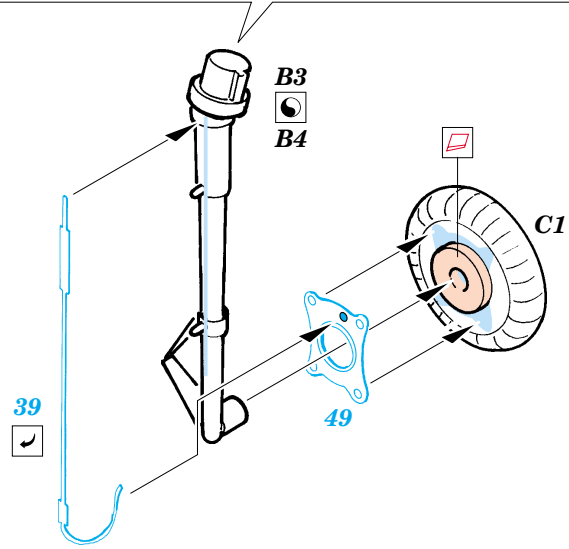

Bf-109G-6

SS210

1/72 scale detail set for Hasegawa kit • sada detailů pro model Hasegawa 1/72

FILM
SS 210 + 73 210
Bf-109G-6

- SYMMETRICAL ASSEMBLY
SYMETRICKÁ MONTÁŽ
- REMOVE
ODSTRANIT
- BEND
OHNOUT
- REPLACE
NAHRADIT
- GRIND
OBROUSIT
- OPTION
VOLBA

ORIGINAL KIT PARTS
PŮVODNÍ DÍLY STAVEBNICE
 PHOTO-ETCHED PARTS
LEPTANÉ DÍLY
 PARTS TO BE REMOVED
DÍLY K ODSTRANĚNÍ
 FILL
TMELIT

REFERENCES: Aero Detail #5 - Messerschmitt Bf109G
Wings & Wheels Publ. - Avia S-199 & CS-199