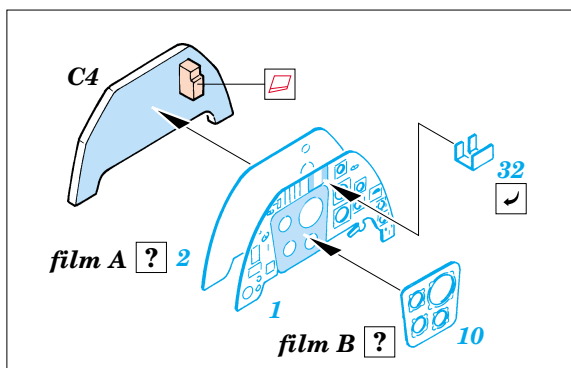

Bf-109G-6

SS210

1/72 scale detail set for Hasegawa kit • sada detailů pro model Hasegawa 1/72

FILM
SS 210 + 73 210
Bf-109G-6

- SYMMETRICAL ASSEMBLY
SYMETRICKÁ MONTÁŽ
- REMOVE
ODSTRANIT
- BEND
OHNOUT
- REPLACE
NAHRADIT
- GRIND
OBROUSIT
- OPTION
VOLBA

ORIGINAL KIT PARTS
PŮVODNÍ DÍLY STAVEBNICE
 PHOTO-ETCHED PARTS
LEPTANÉ DÍLY
 PARTS TO BE REMOVED
DÍLY K ODSTRANĚNÍ
 FILL
TMELIT

REFERENCES: Aero Detail #5 - Messerschmitt Bf109G
Wings & Wheels Publ. - Avia S-199 & CS-199