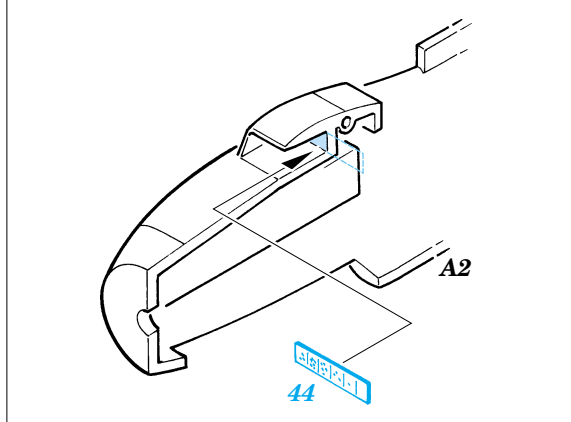

Bf-109G-6

SS210

1/72 scale detail set for Hasegawa kit • sada detailů pro model Hasegawa 1/72

FILM
SS 210 + 73 210
Bf-109G-6

- SYMMETRICAL ASSEMBLY
SYMETRICKÁ MONTÁŽ
- REMOVE
ODSTRANIT
- BEND
OHNOUT
- REPLACE
NAHRADIT
- GRIND
OBROUSIT
- OPTION
VOLBA

ORIGINAL KIT PARTS
PŮVODNÍ DÍLY STAVEBNICE
 PHOTO-ETCHED PARTS
LEPTANÉ DÍLY
 PARTS TO BE REMOVED
DÍLY K ODSTRANĚNÍ
 FILL
TMELIT

REFERENCES: Aero Detail #5 - Messerschmitt Bf109G
Wings & Wheels Publ. - Avia S-199 & CS-199