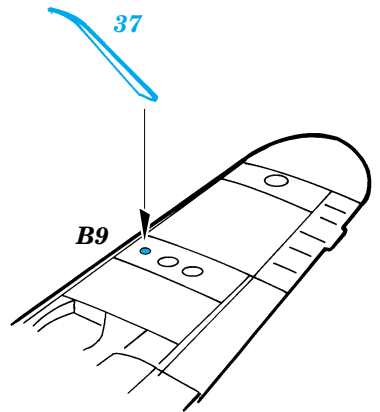

Bf-109G-6

SS210

1/72 scale detail set for Hasegawa kit • sada detailů pro model Hasegawa 1/72

FILM
SS 210 + 73 210
Bf-109G-6

- SYMMETRICAL ASSEMBLY
SYMETRICKÁ MONTÁŽ
- REMOVE
ODSTRANIT
- BEND
OHNOUT
- REPLACE
NAHRADIT
- GRIND
OBROUSIT
- OPTION
VOLBA

ORIGINAL KIT PARTS
PŮVODNÍ DÍLY STAVEBNICE
 PHOTO-ETCHED PARTS
LEPTANÉ DÍLY
 PARTS TO BE REMOVED
DÍLY K ODSTRANĚNÍ
 FILL
TMELIT

REFERENCES: Aero Detail #5 - Messerschmitt Bf109G
Wings & Wheels Publ. - Avia S-199 & CS-199