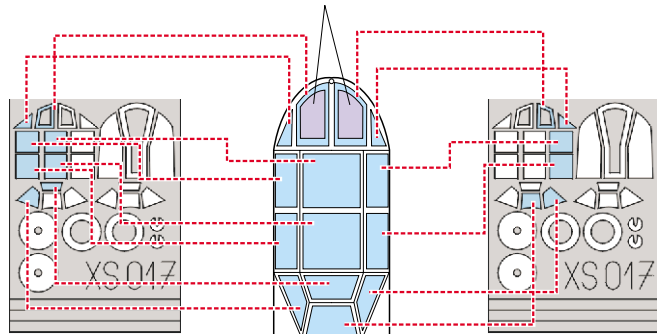

LIQUID MASK